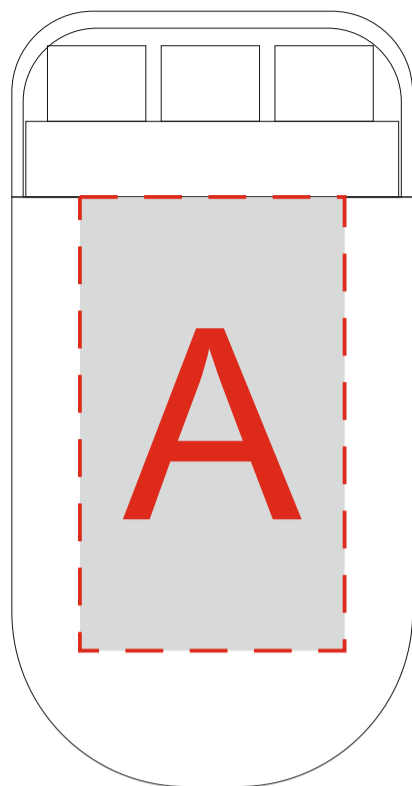

Нанесение возможно с 2-х сторон

Нанесение возможно с 4-х сторон

А	Вид нанесения	Макс площадь (Ш*В)
	Тампопечать	35x50мм
	Уф-печать	35x60мм

В	Вид нанесения	Макс площадь (Ш*В)
	Тампопечать	40x5мм
	Уф-печать	40x5мм