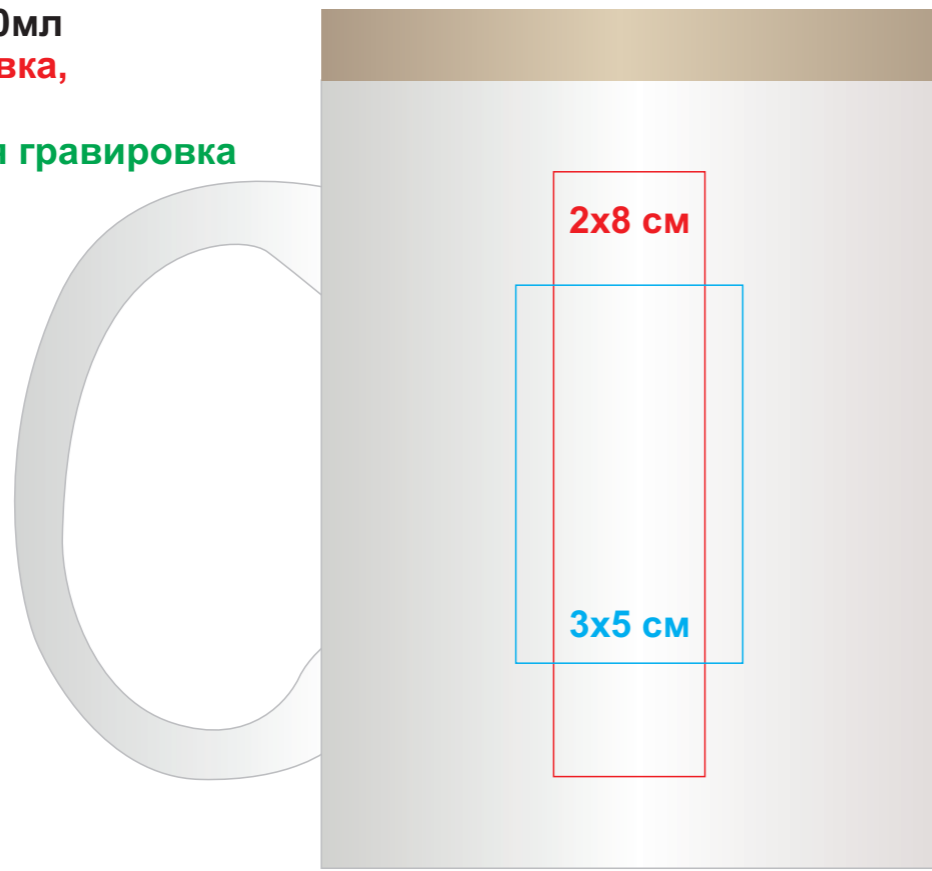

**346586**

**Кружка YOTEL, 370мл**

**лазерная гравировка,**

**тампопечать ,**

**круговая лазерная гравировка**

Цвет и качество лого зависит от структуры дерева и может отличаться в тираже(гравировка)