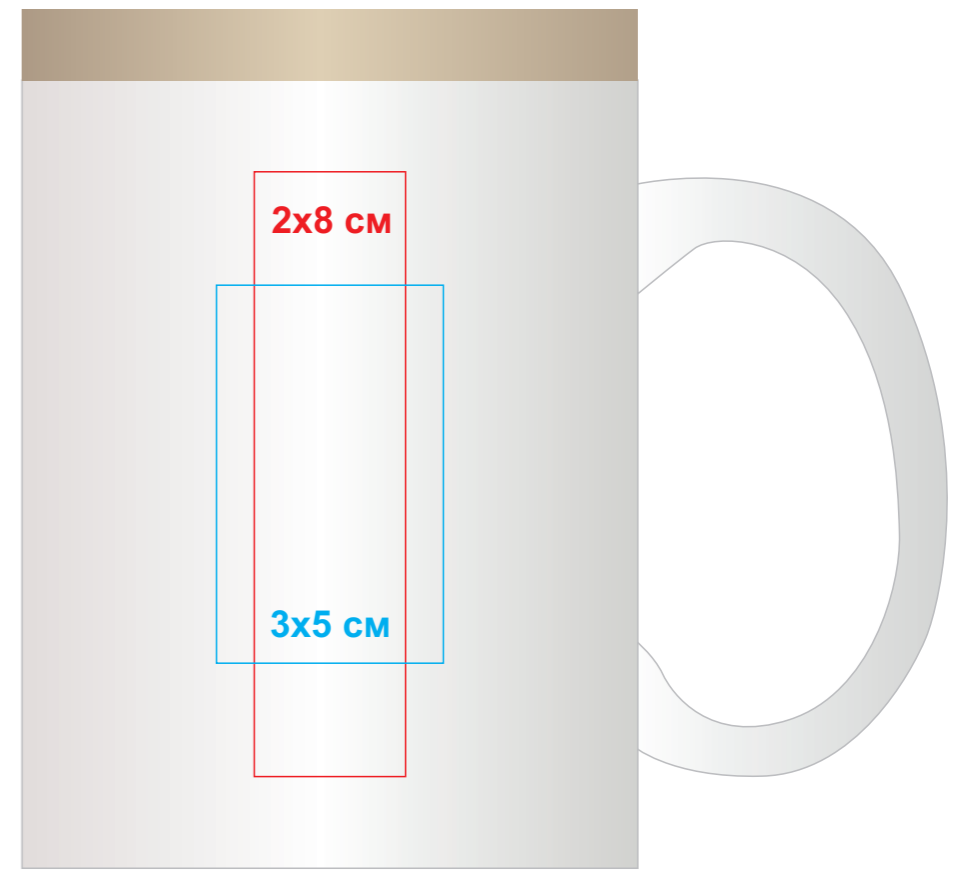

**346586**

**Кружка YOTEL, 370мл**

**лазерная гравировка,**

**тампопечать ,**

**круговая лазерная гравировка**

Цвет и качество лого зависит от структуры дерева и может отличаться в тираже(гравировка)