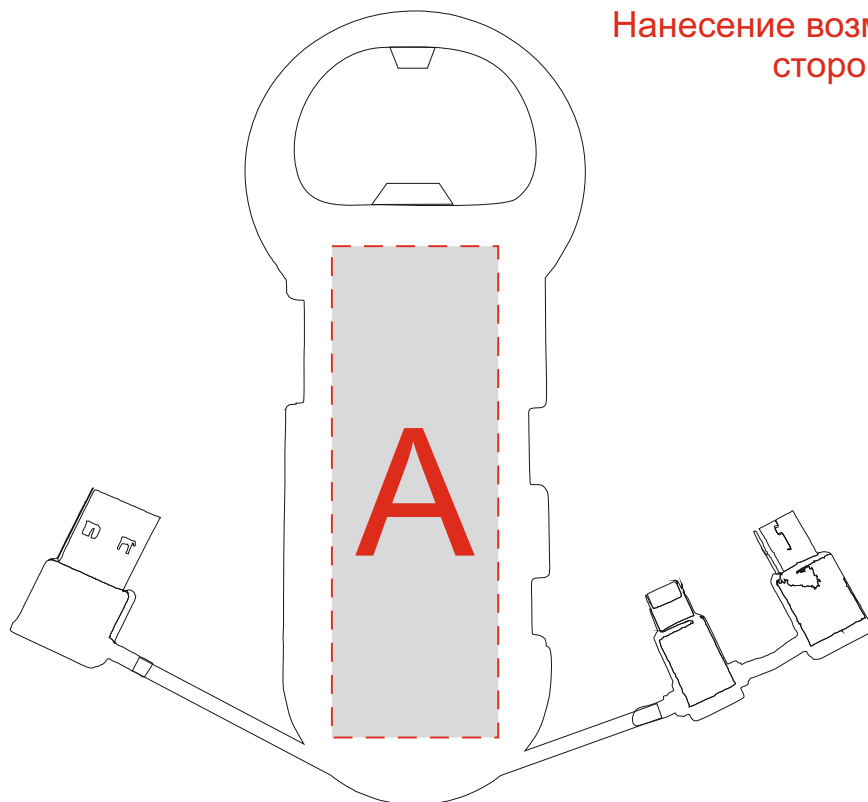

Нанесение возможно с 2-х сторон!

	Вид нанесения	Макс площадь (Ш*В)
	Тампопечать	22x65мм
	Уф-печать	22x65мм
	Цифровая печать	22x65мм
	Смола	22x65мм