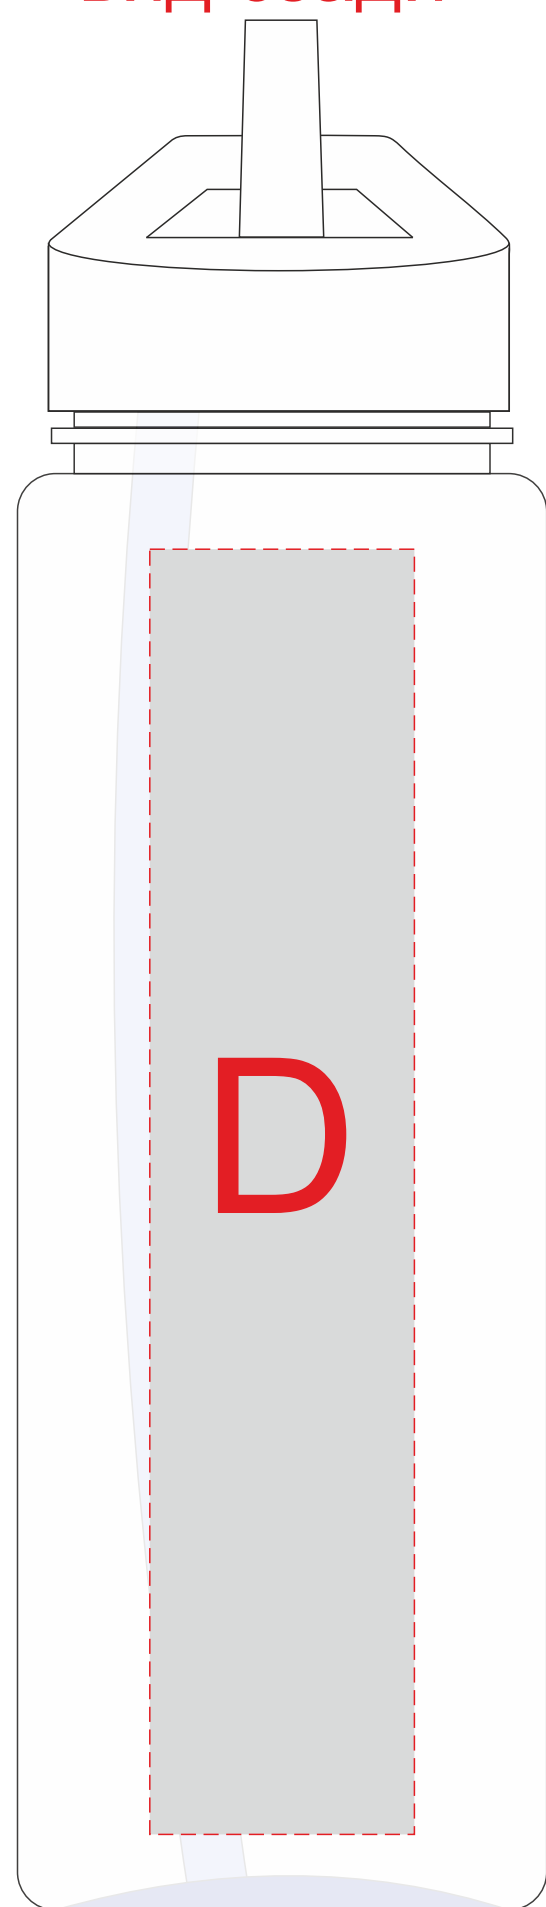

Арт. 8201

вид спереди

вид сзади

вид слева

вид справа

Образец для круговой печати

<b>A</b>	<b>Вид нанесения</b>	<b>Макс площадь (Ш*В)</b>
	Тампопечать	35x50мм
<b>B</b>	<b>Вид нанесения</b>	<b>Макс площадь (Ш*В)</b>
	Круговая уф-печать	220,5x180мм
<b>C</b>	<b>Вид нанесения</b>	<b>Макс площадь (Ш*В)</b>
	Уф-печать	20x170мм
	Тампопечать	35x50мм
<b>D</b>	<b>Вид нанесения</b>	<b>Макс площадь (Ш*В)</b>
	Тампопечать	35x50мм