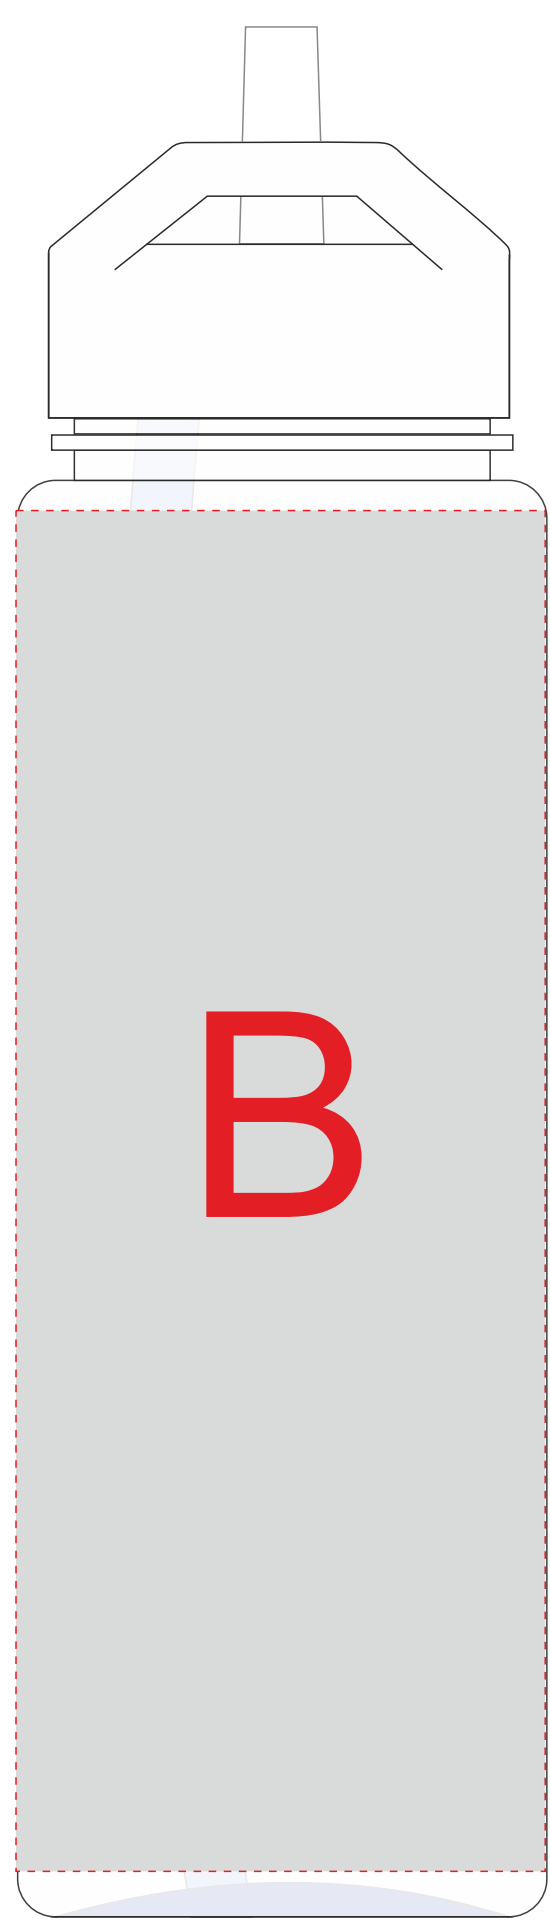

Арт. 8201

вид спереди

вид сзади

вид слева

вид справа

Образец для круговой печати

<b>A</b>	<b>Вид нанесения</b>	<b>Макс площадь (Ш*В)</b>
	Тампопечать	35x50мм
<b>B</b>	<b>Вид нанесения</b>	<b>Макс площадь (Ш*В)</b>
	Круговая уф-печать	220,5x180мм
<b>C</b>	<b>Вид нанесения</b>	<b>Макс площадь (Ш*В)</b>
	Уф-печать	20x170мм
	Тампопечать	35x50мм
<b>D</b>	<b>Вид нанесения</b>	<b>Макс площадь (Ш*В)</b>
	Тампопечать	35x50мм