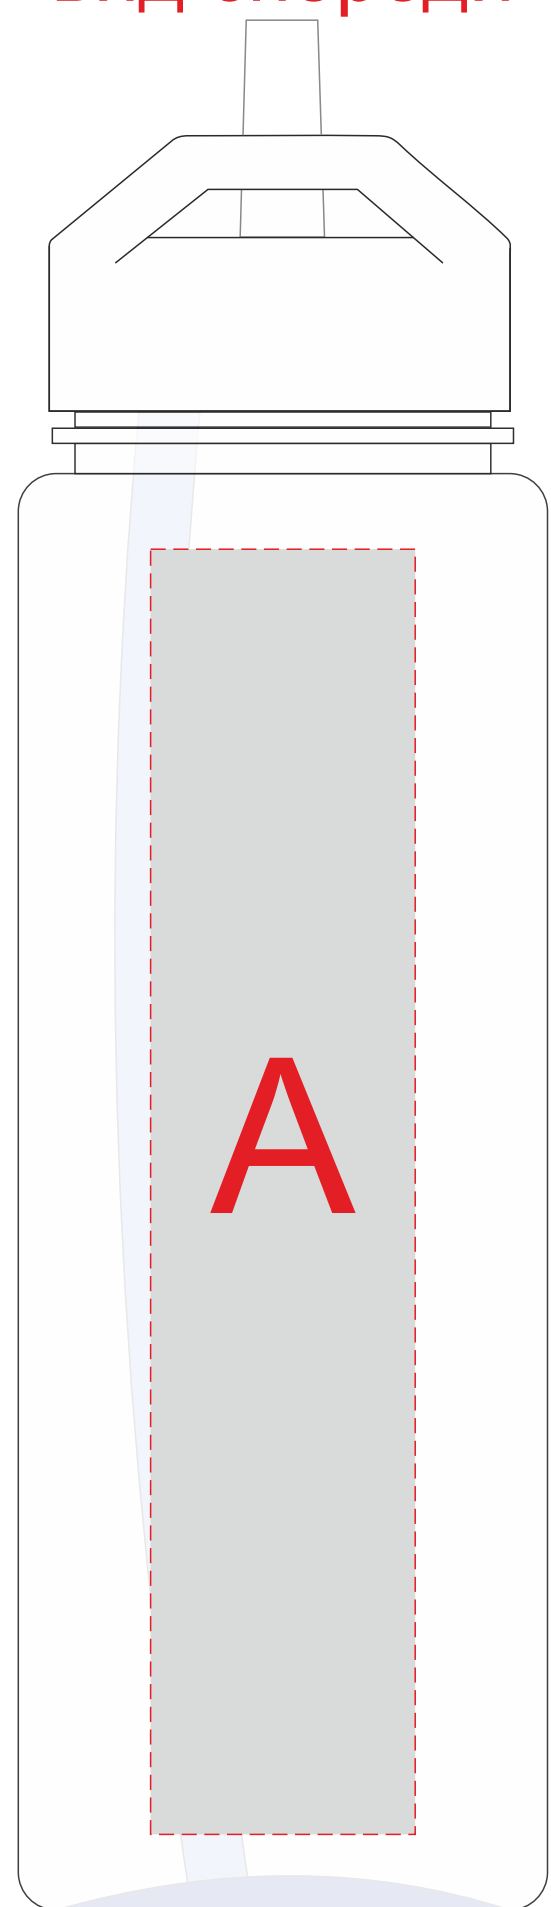

Арт. 8201

вид спереди

вид сзади

вид слева

вид справа

Образец для круговой печати

<b>A</b>	<b>Вид нанесения</b>	<b>Макс площадь (Ш*В)</b>
	Тампопечать	35x50мм
<b>B</b>	<b>Вид нанесения</b>	<b>Макс площадь (Ш*В)</b>
	Круговая уф-печать	220,5x180мм
<b>C</b>	<b>Вид нанесения</b>	<b>Макс площадь (Ш*В)</b>
	Уф-печать	20x170мм
	Тампопечать	35x50мм
<b>D</b>	<b>Вид нанесения</b>	<b>Макс площадь (Ш*В)</b>
	Тампопечать	35x50мм