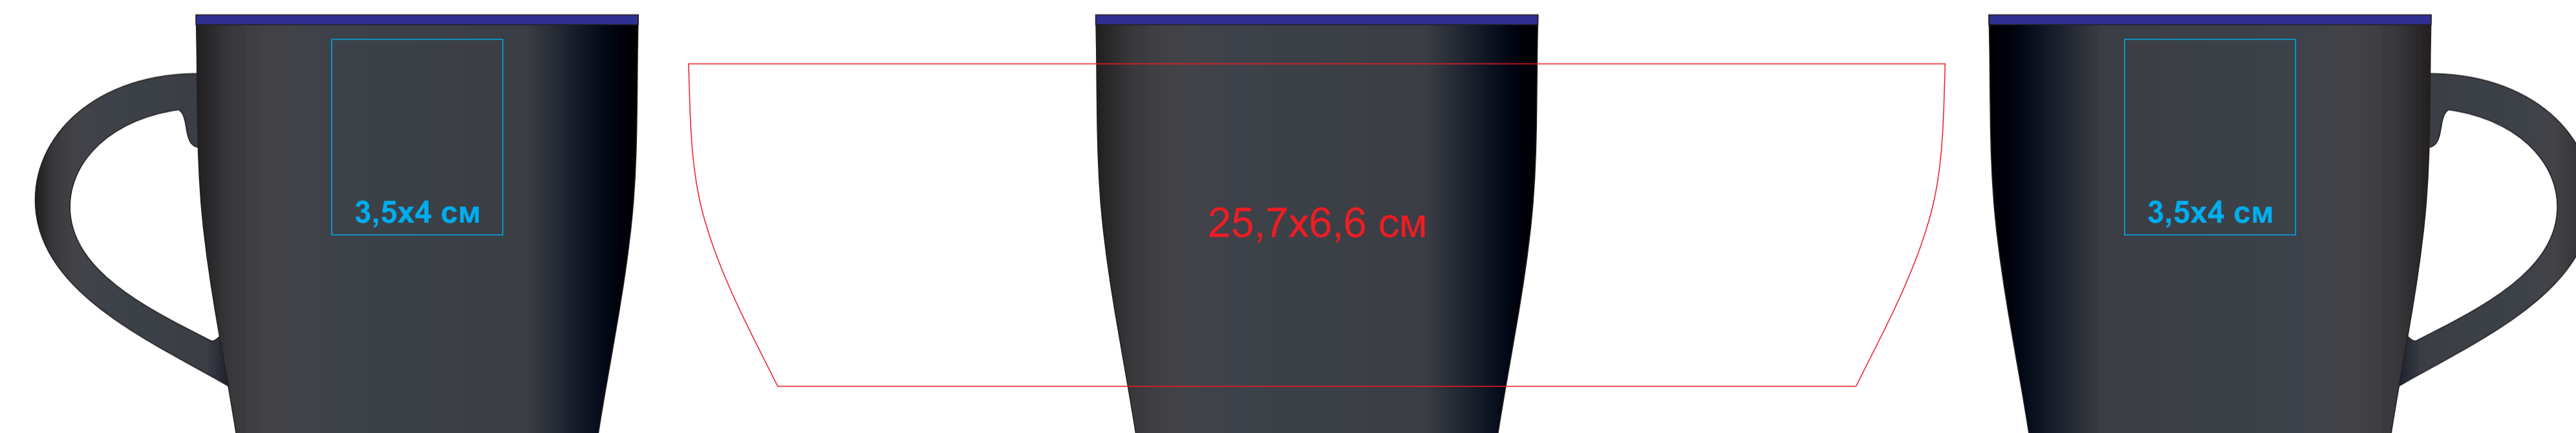

Кружка INTRO, черный с желтым, 350 мл, керамика арт.26701

Метод нанесения: **Деколь**, тампопечать (1 кроющий цвет: золото, серебро)

26701/03

26701/18

26701/06

26701/22

26701/08

26701/24