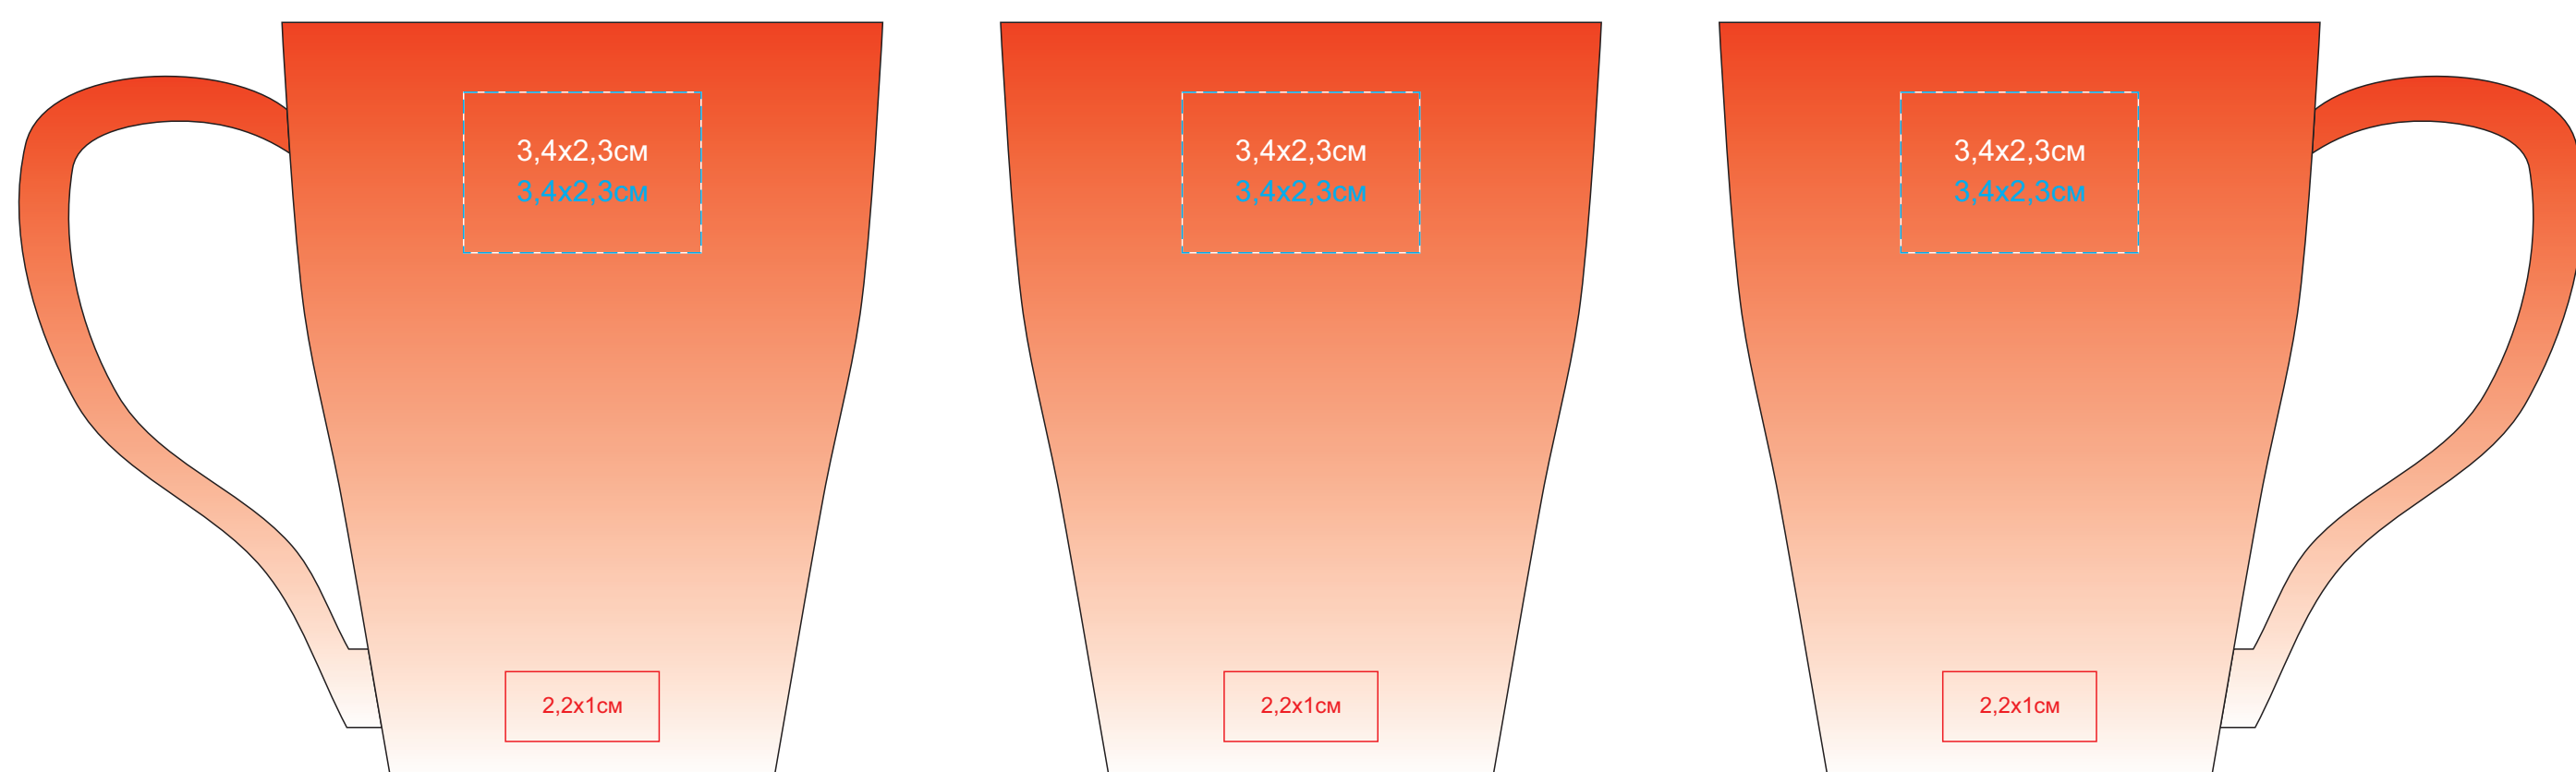

Кружка GRADE с прорезиненным покрытием, 300 мл, фарфор

арт. 23505

метод нанесения: лазерная гравировка, лазерная круговая гравировка, тампопечать в один цвет (кроющий - серебро, золото, черный)

23505/06

23505/08

23505/15

23505/24