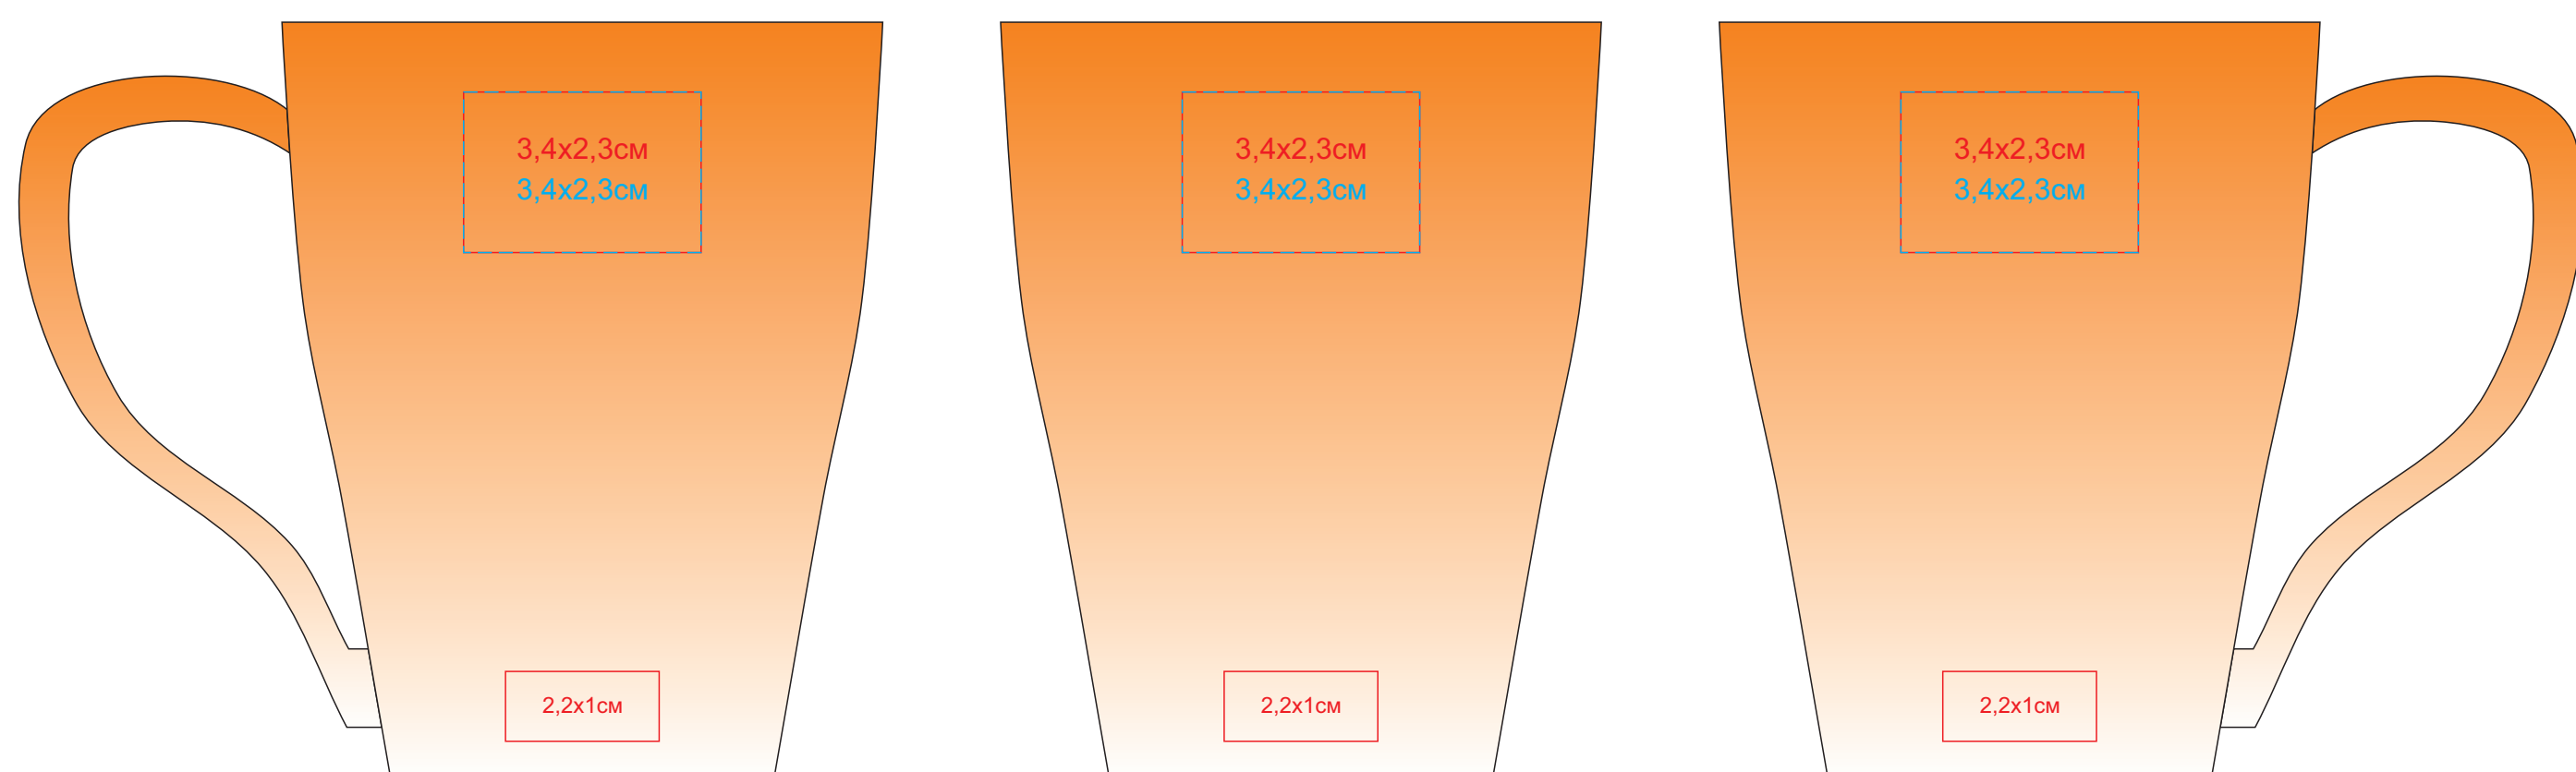

Кружка GRADE с прорезиненным покрытием, 300 мл, фарфор

арт. 23505

метод нанесения: лазерная гравировка, лазерная круговая гравировка, тампопечать в один цвет (кроющий - серебро, золото, черный)

23505/06

23505/08

23505/15

23505/24