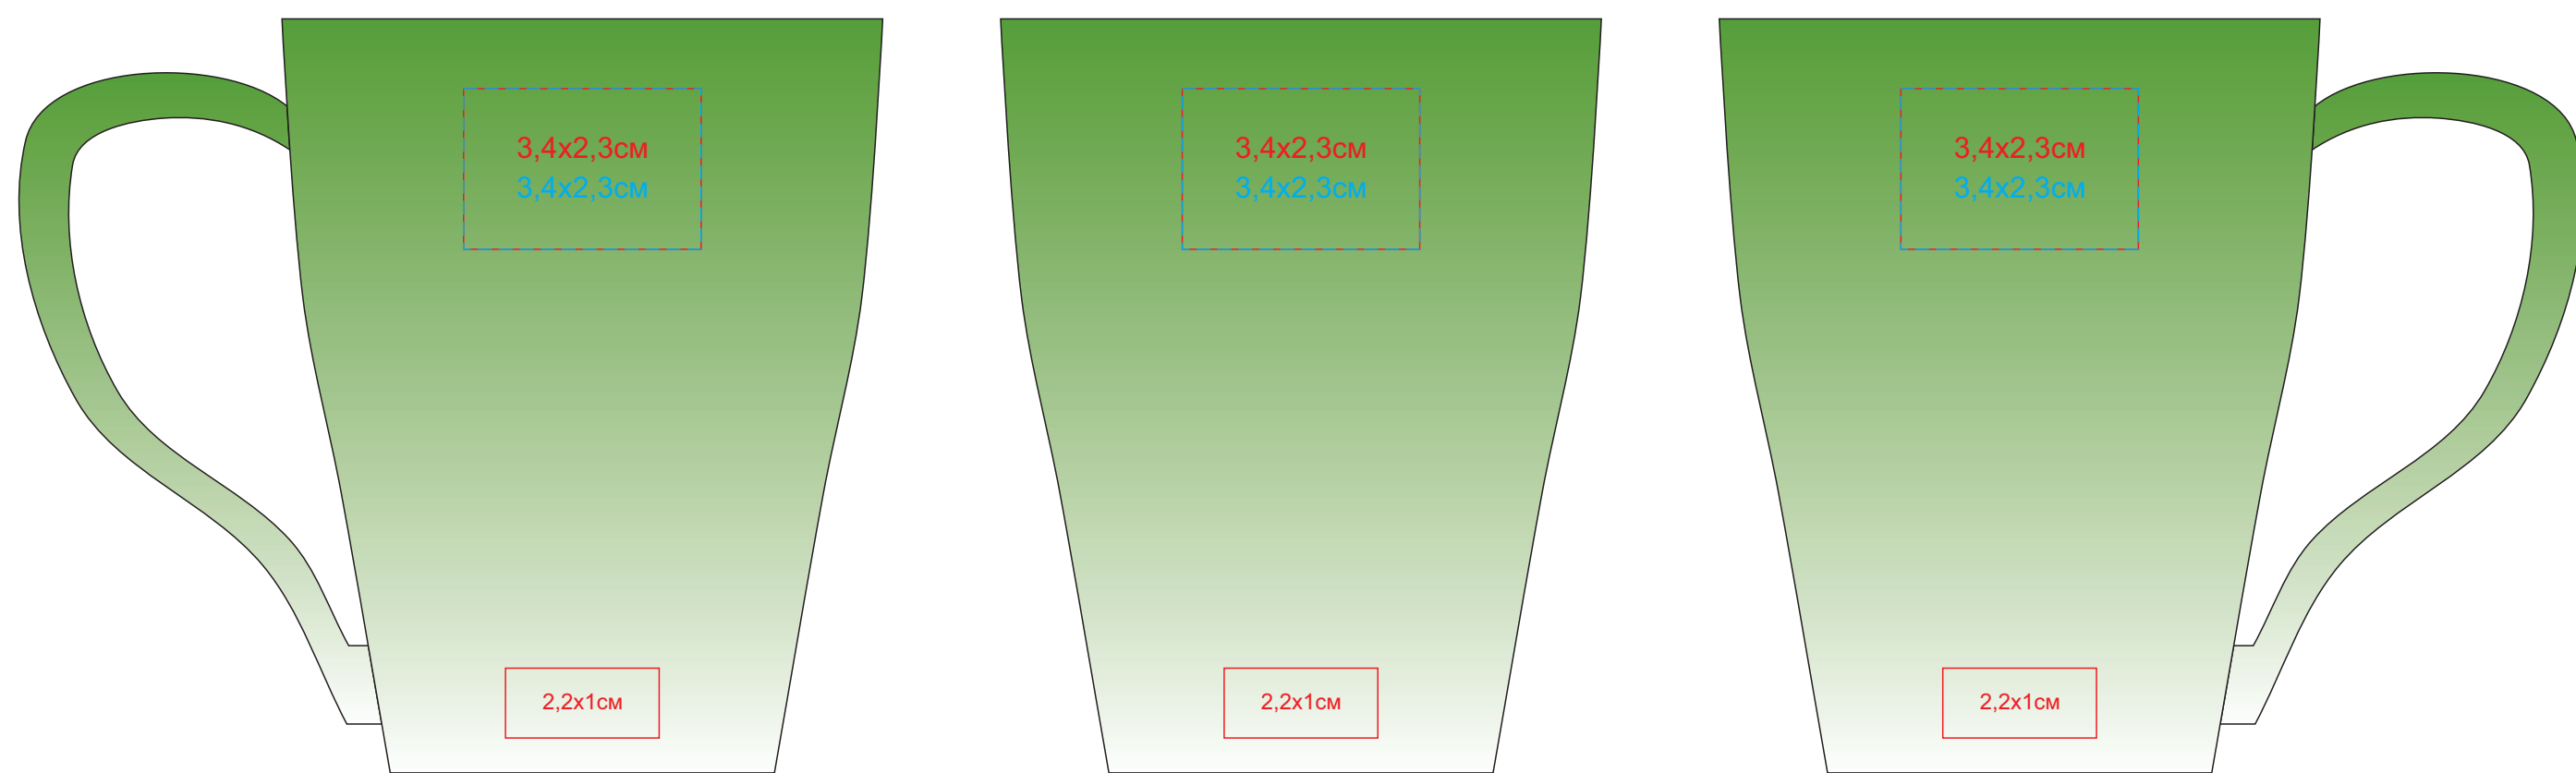

Кружка GRADE с прорезиненным покрытием, 300 мл, фарфор

арт. 23505

метод нанесения: лазерная гравировка, лазерная круговая гравировка, тампопечать в один цвет (кроющий - серебро, золото, черный)

23505/06

23505/08

23505/15

23505/24