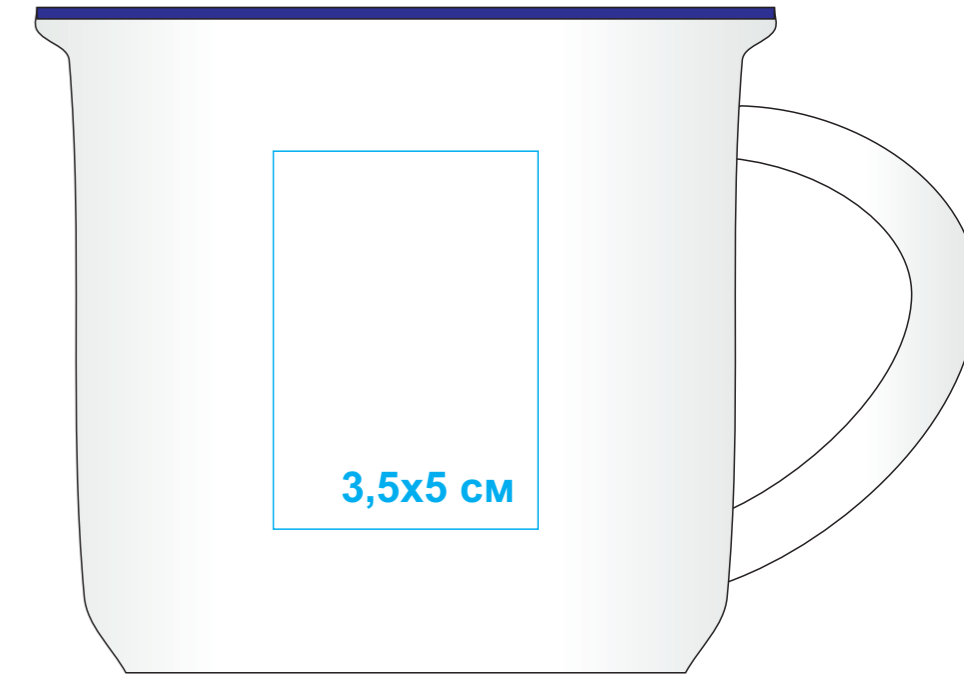

Кружка МАТТИ , белая матовая с синим кантом, 350 мл, фарфор

арт. 23504

Метод нанесения: Деколь, тампопечать (2 цвета)

23504/26

23504/35