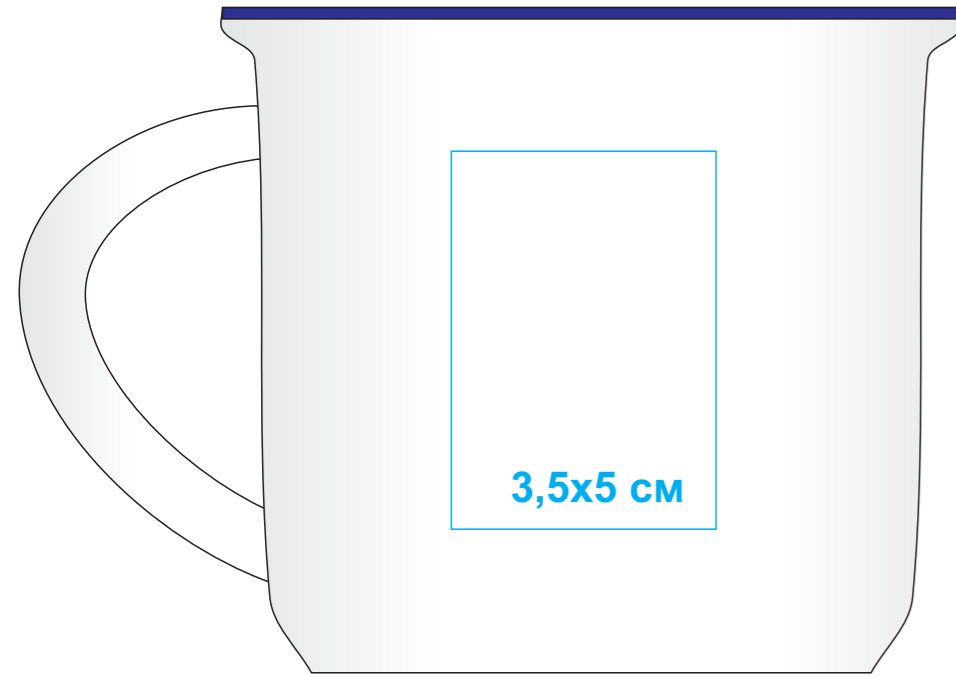

Кружка МАТТИ , белая матовая с синим кантом, 350 мл, фарфор

арт. 23504

Метод нанесения: Деколь, тампопечать (2 цвета)

23504/26

23504/35