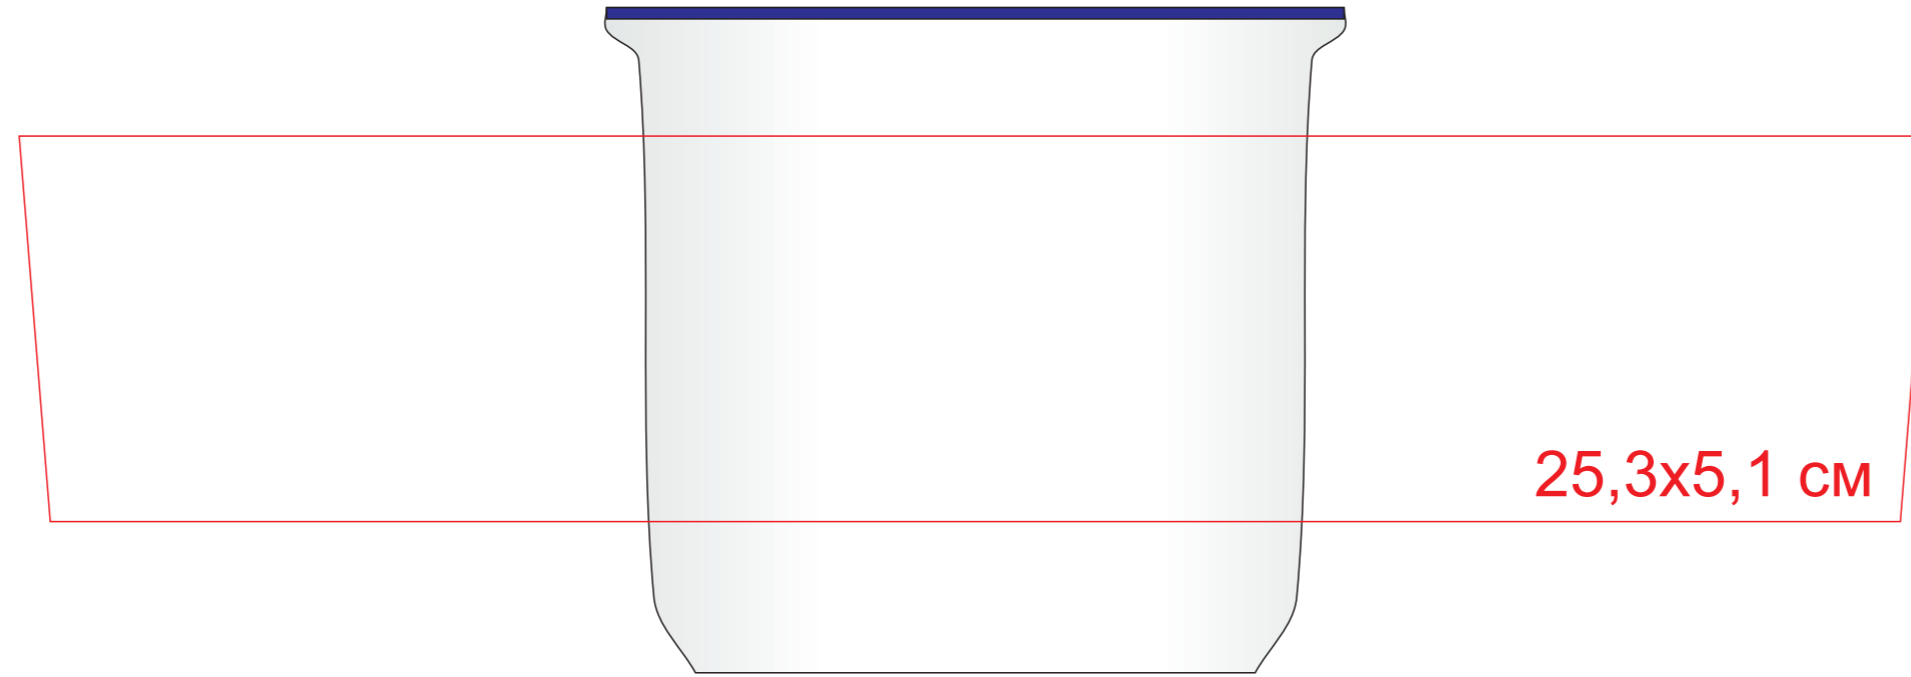

Кружка МАТТИ , белая матовая с синим кантом, 350 мл, фарфор

арт. 23504

Метод нанесения: Деколь, тампопечать (2 цвета)

23504/26

23504/35