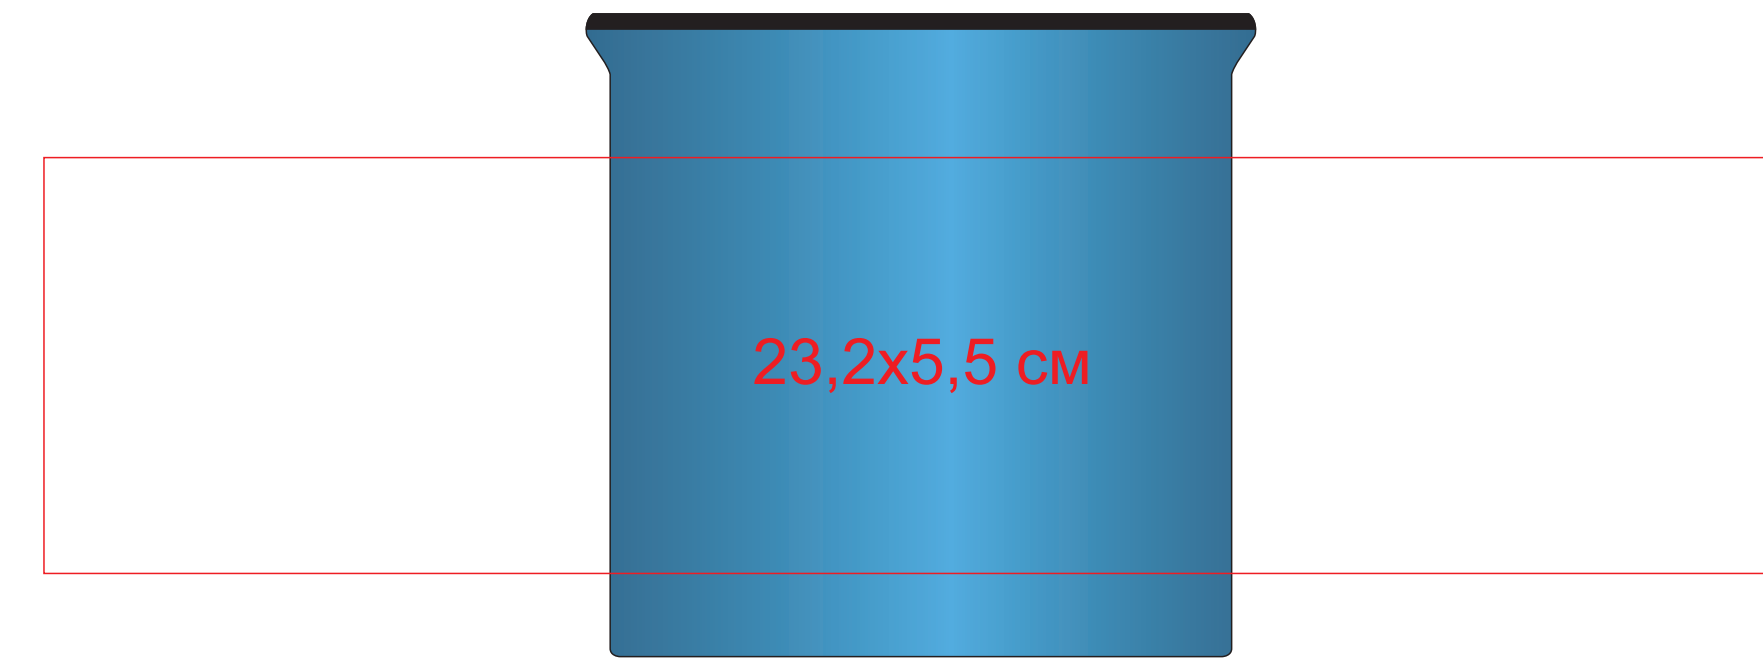

# Кружка САМР, желтая с черным кантом, 280мл, керамика

арт. 25903

Метод нанесения: **Деколь**, тампопечать (1 кроющий цвет: золото, черный, серебро)

25903/03

25903/15

25903/06

25903/22

25903/08