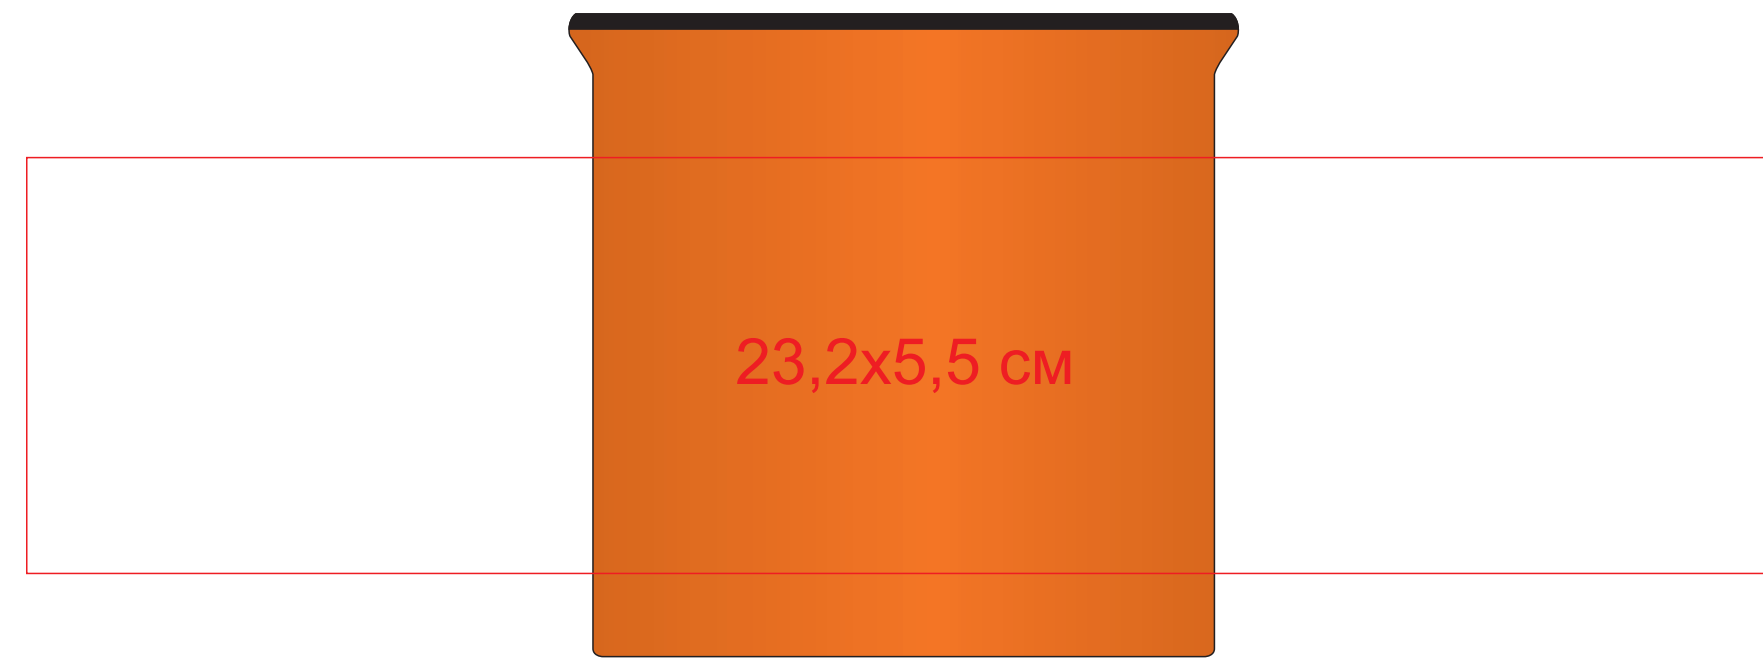

# Кружка САМР, желтая с черным кантом, 280мл, керамика

арт. 25903

Метод нанесения: **Деколь**, тампопечать (1 кроющий цвет: золото, черный, серебро)

25903/03

25903/15

25903/06

25903/22

25903/08

25903/24