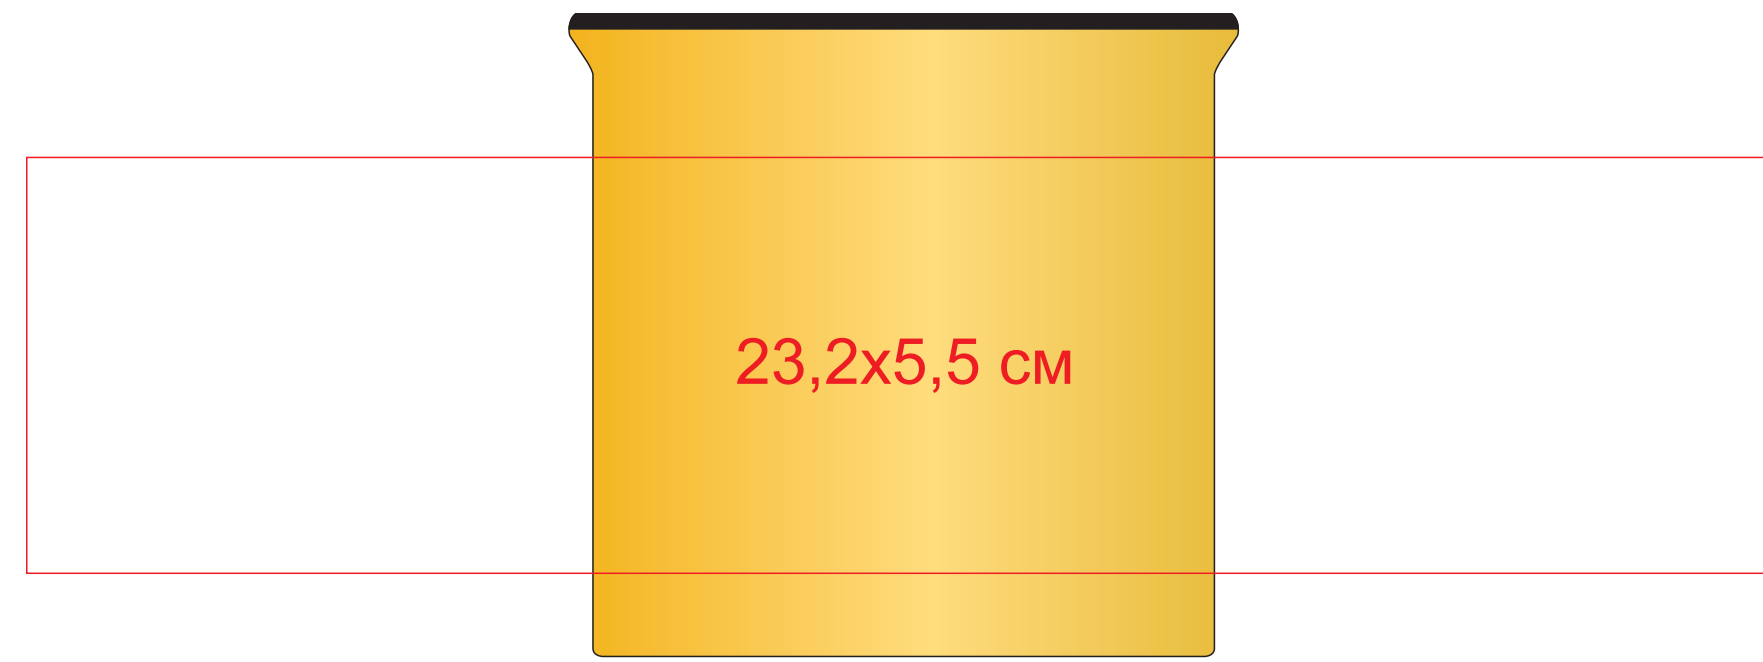

# Кружка САМР, желтая с черным кантом, 280мл, керамика

арт. 25903

Метод нанесения: **Деколь**, тампопечать (1 кроющий цвет: золото, черный, серебро)

25903/03

25903/15

25903/06

25903/22

25903/08