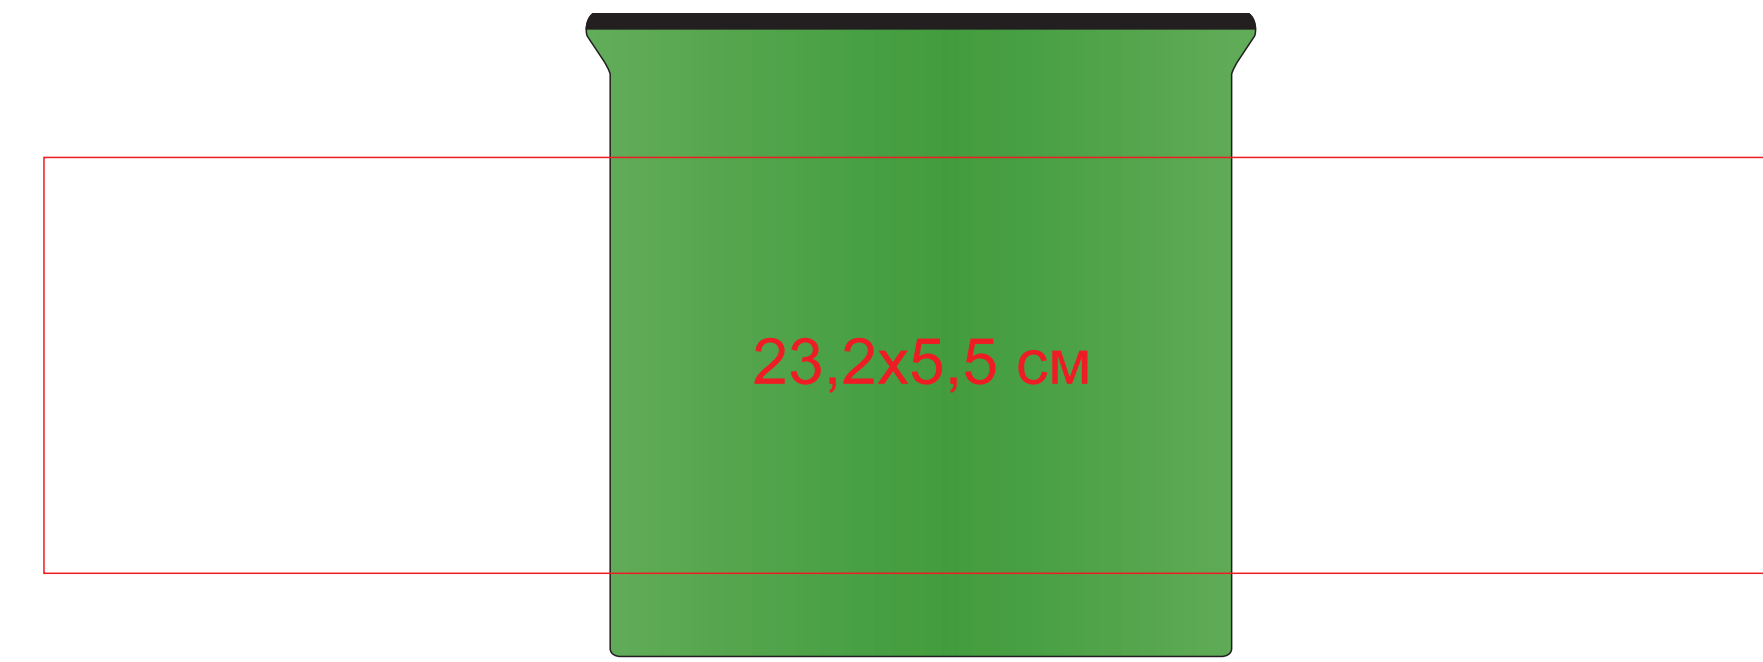

# Кружка САМР, желтая с черным кантом, 280мл, керамика

арт. 25903

Метод нанесения: **Деколь**, тампопечать (1 кроющий цвет: золото, черный, серебро)

25903/03

25903/15

25903/06

25903/22

25903/08