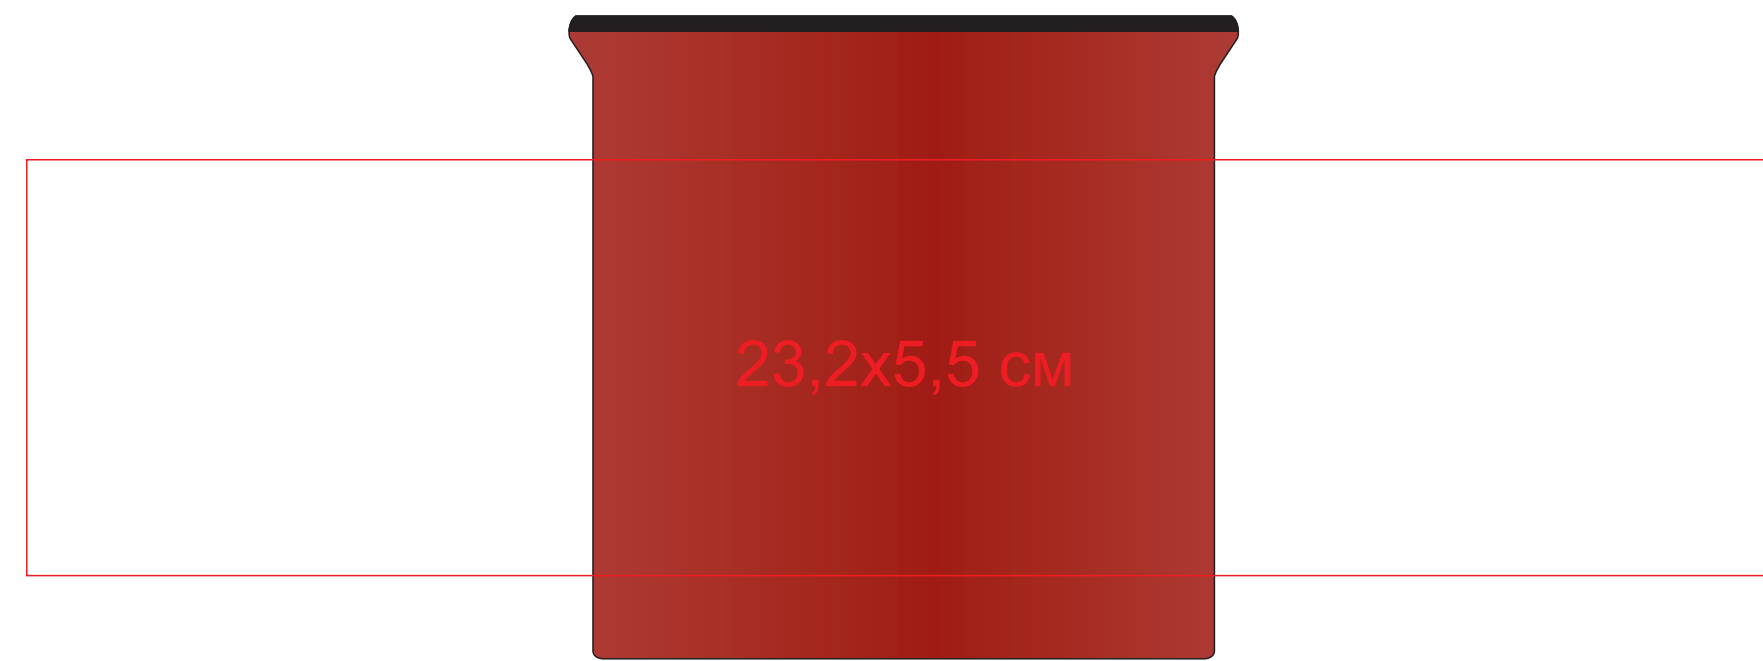

# Кружка САМР, желтая с черным кантом, 280мл, керамика

арт. 25903

Метод нанесения: **Деколь**, тампопечать (1 кроющий цвет: золото, черный, серебро)

25903/03

25903/15

25903/06

25903/22

25903/08