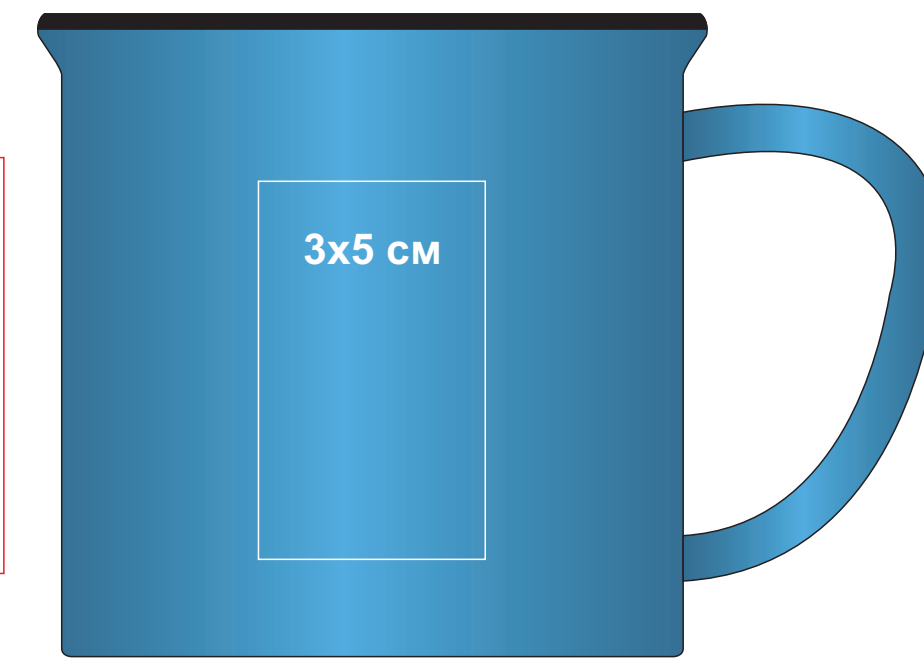

# Кружка САМР, желтая с черным кантом, 280мл, керамика

арт. 25903

Метод нанесения: **Деколь**, тампопечать (1 кроющий цвет: золото, черный, серебро)

25903/03

25903/15

25903/06

25903/22

25903/08

25903/24