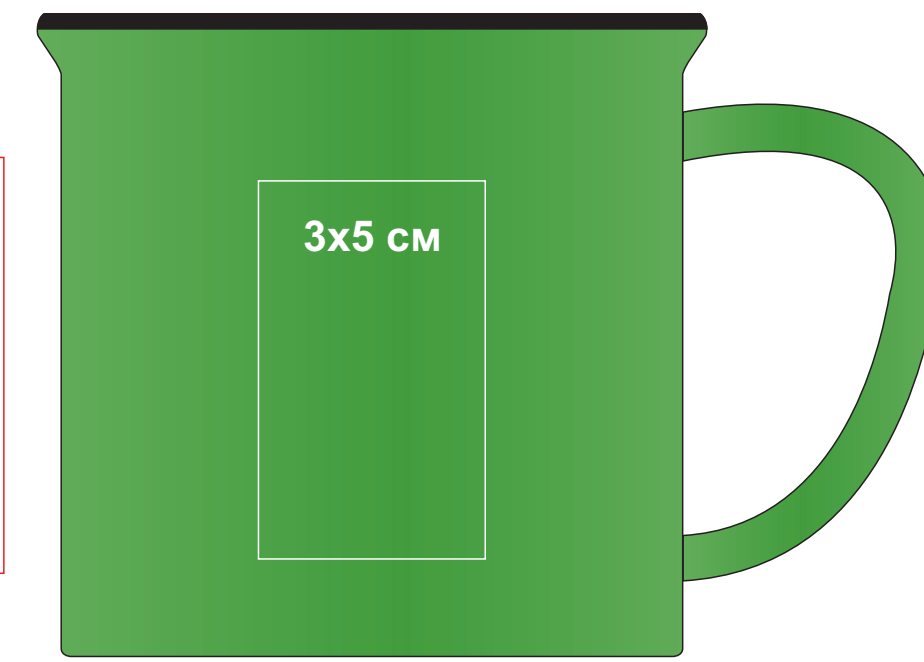

# Кружка САМР, желтая с черным кантом, 280мл, керамика

арт. 25903

Метод нанесения: **Деколь**, тампопечать (1 кроющий цвет: золото, черный, серебро)

25903/03

25903/15

25903/06

25903/22

25903/08

25903/24