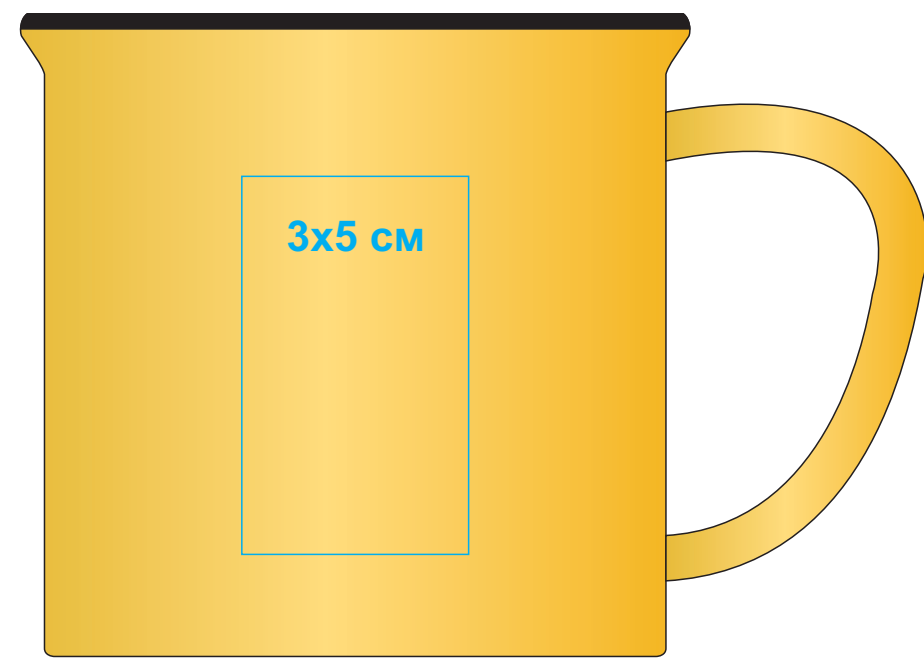

# Кружка САМР, желтая с черным кантом, 280мл, керамика

арт. 25903

Метод нанесения: **Деколь**, тампопечать (1 кроющий цвет: золото, черный, серебро)

25903/03

25903/15

25903/06

25903/22

25903/08