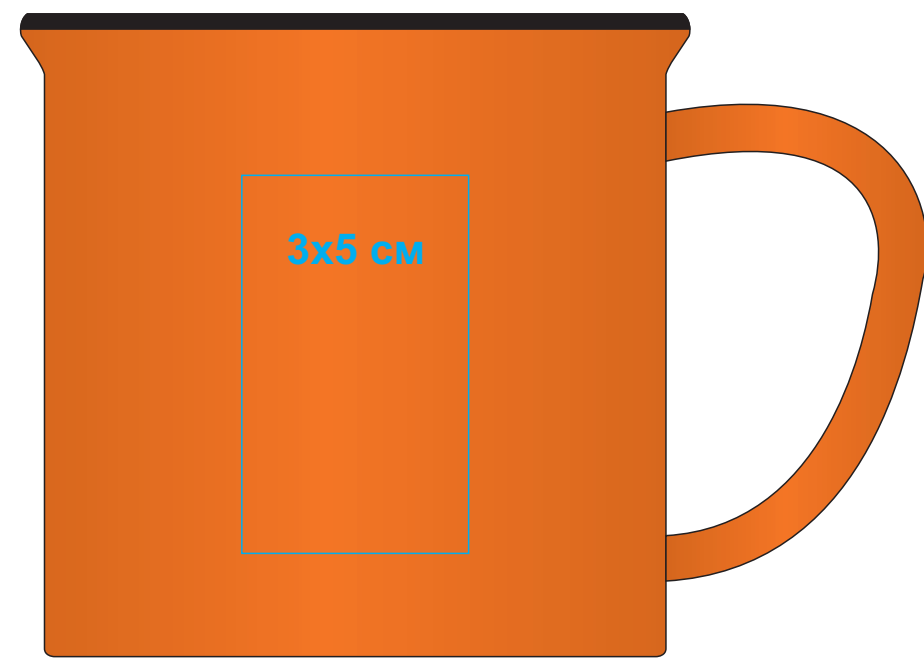

# Кружка САМР, желтая с черным кантом, 280мл, керамика

арт. 25903

Метод нанесения: **Деколь**, тампопечать (1 кроющий цвет: золото, черный, серебро)

25903/03

25903/15

25903/06

25903/22

25903/08

25903/24