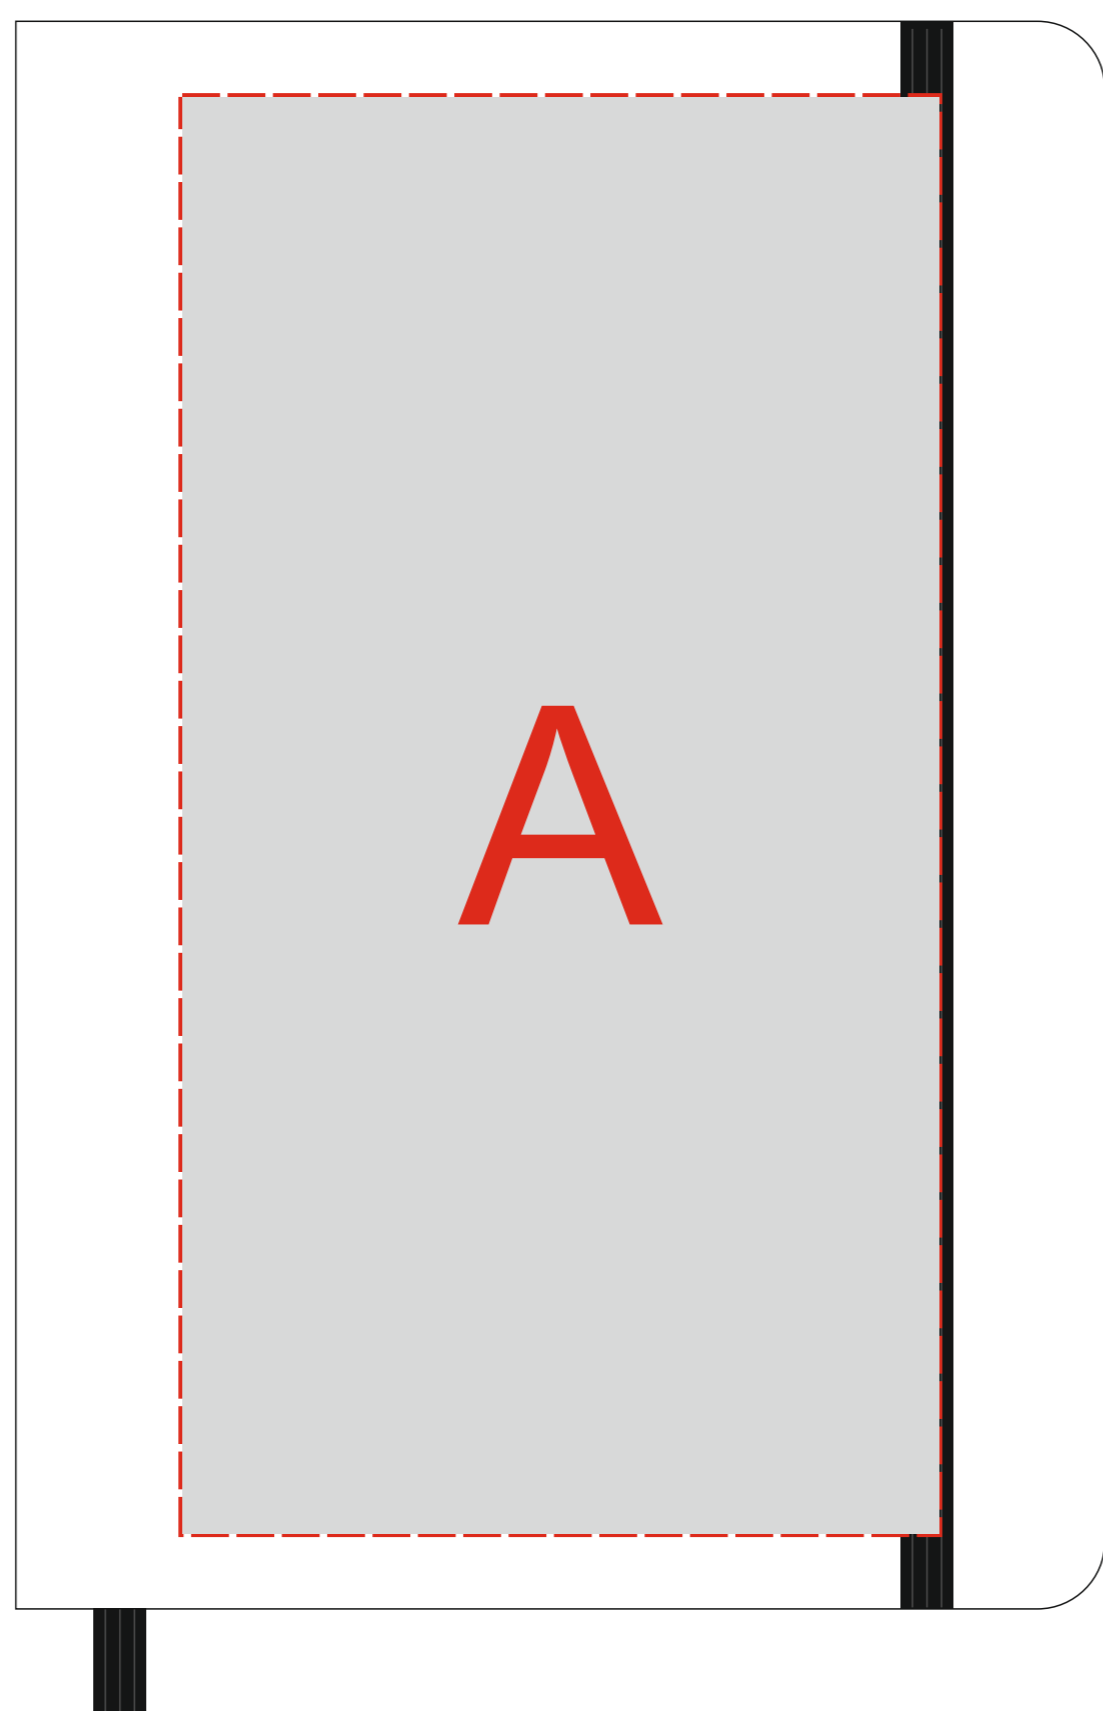

Арт. 10730600

Лицевая сторона

Оборот

<b>A</b>	Вид нанесения	Макс площадь (Ш*В)	<b>B</b>	Вид нанесения	Макс площадь (Ш*В)
	Гравировка	100x190мм		Гравировка	120x150мм