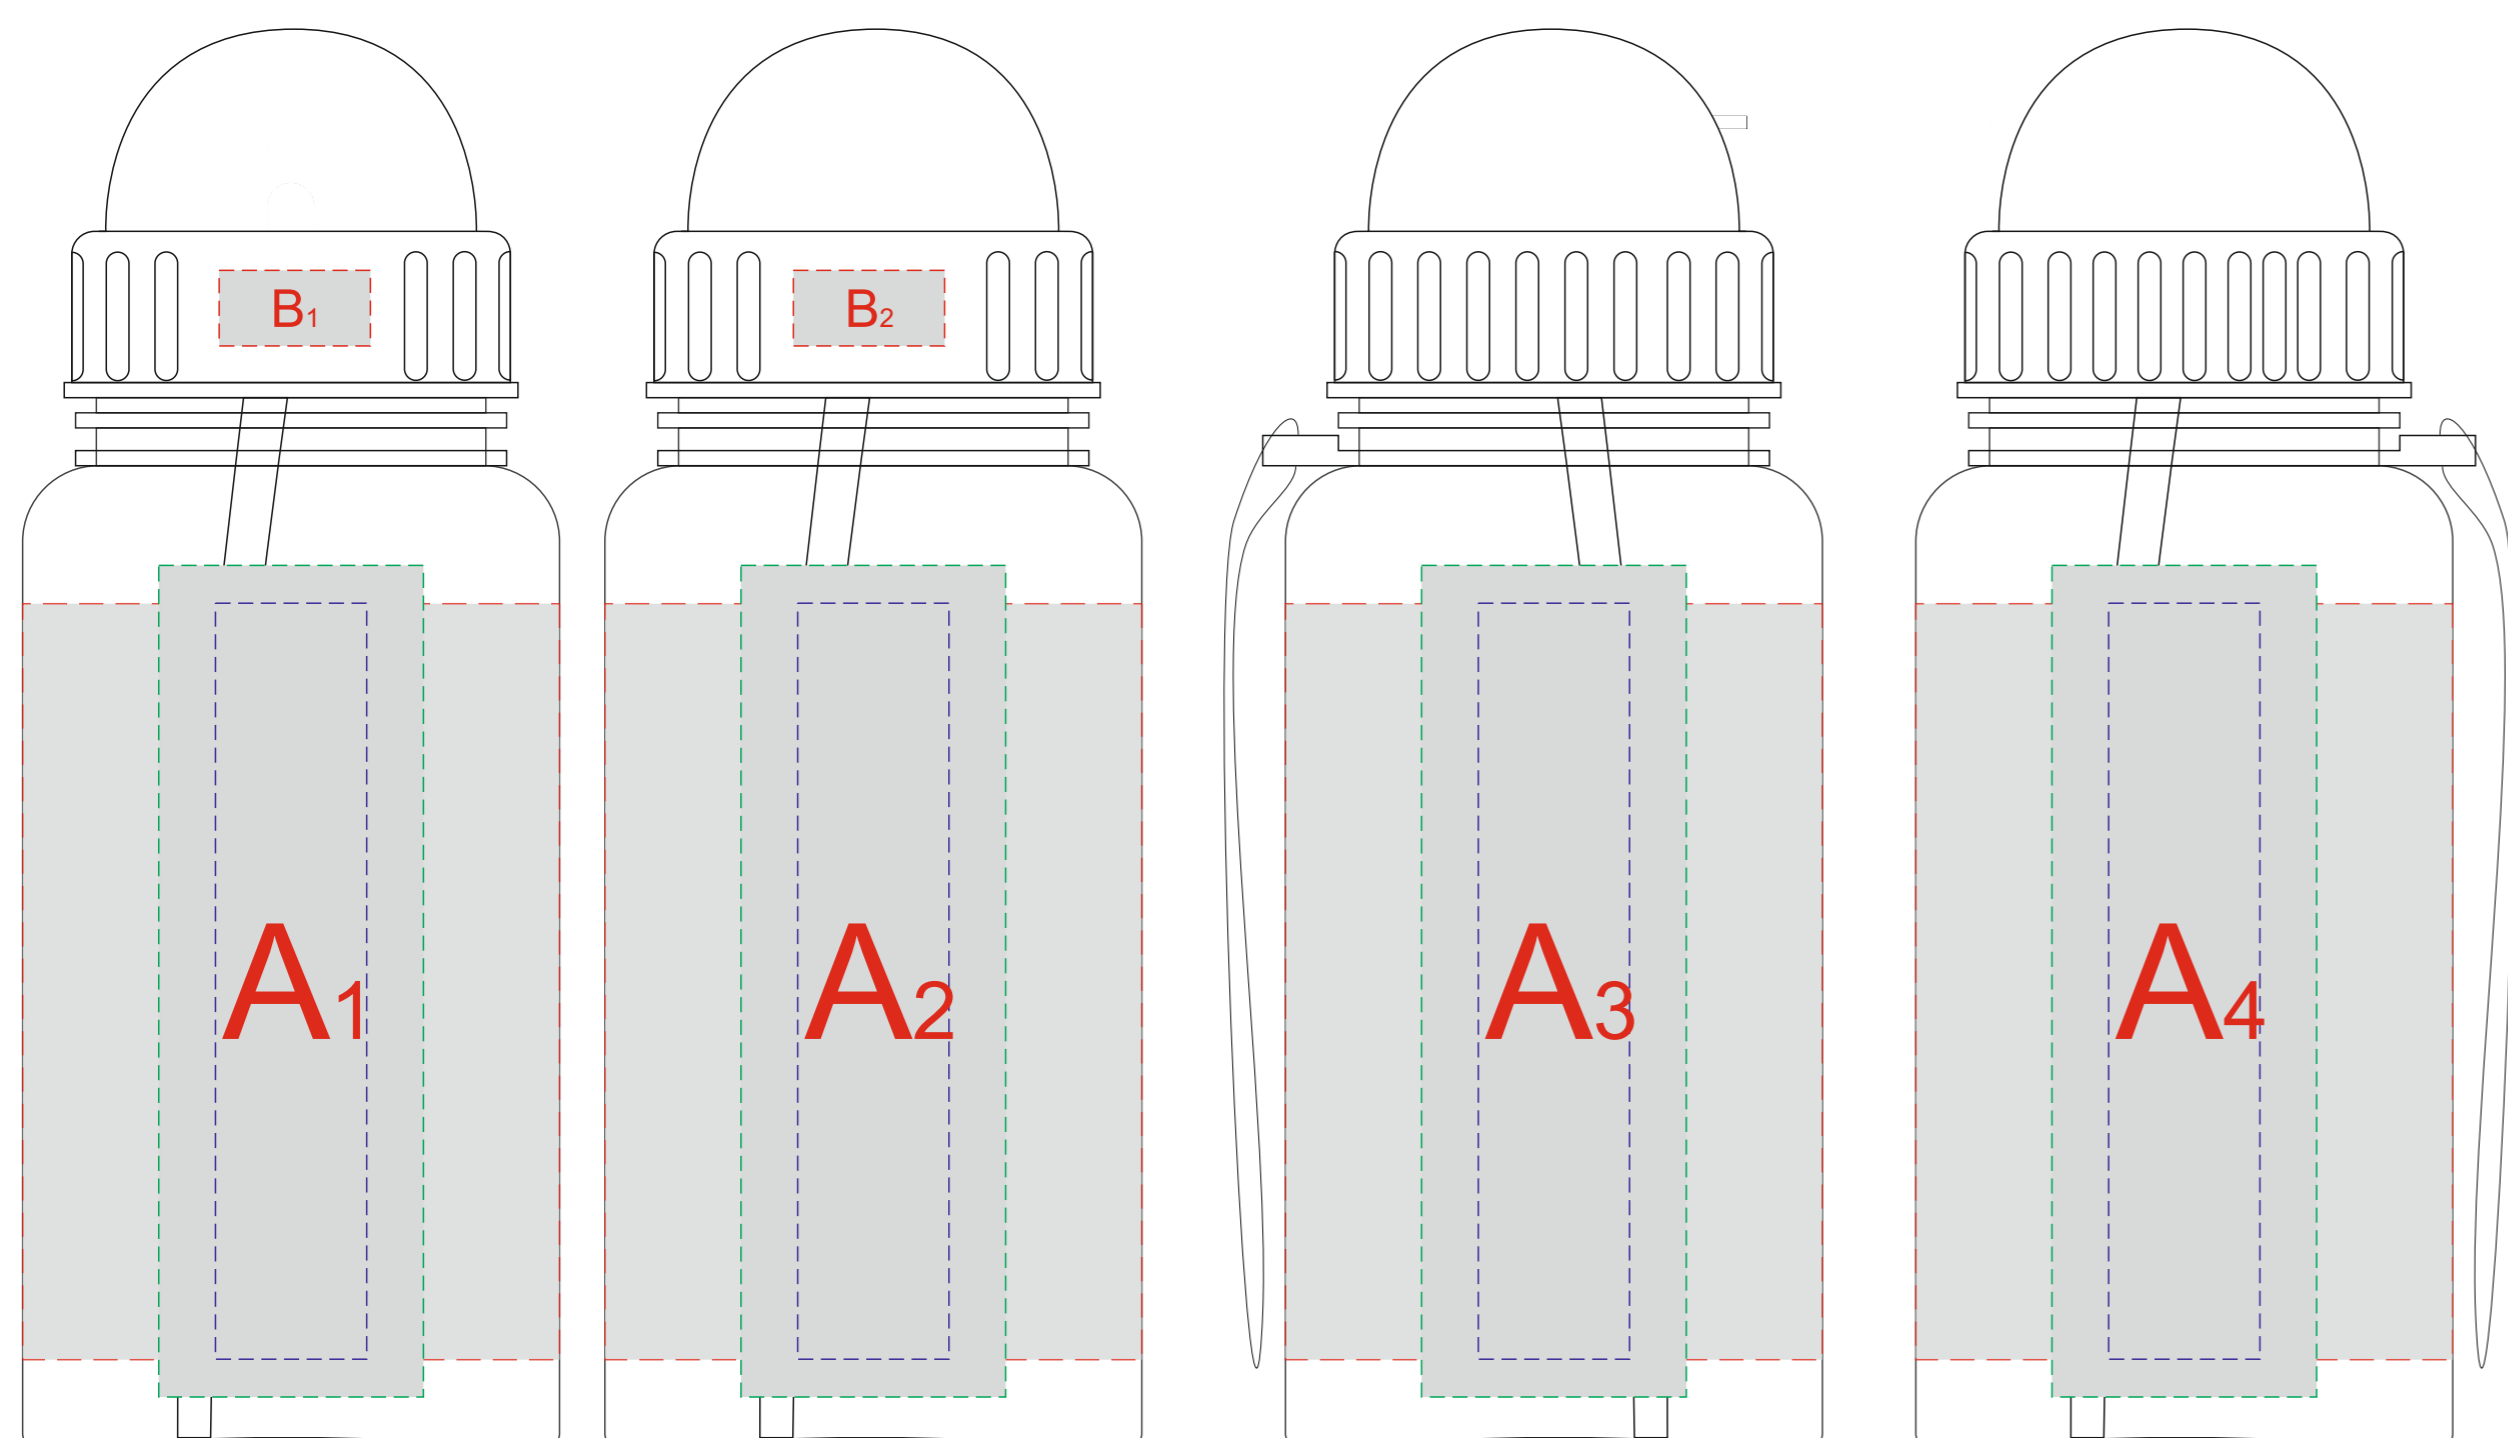

Арт. 8217

образец для круговой печати

круговая
трафаретная
печать
223x100мм

А	Вид нанесения	Макс площадь (Ш*В)
	Тампопечать	35x50мм
	Уф печать	35x100мм
	Круговая трафаретная печать	223x100мм

В	Вид нанесения	Макс площадь (Ш*В)
	Тампопечать	20x10мм