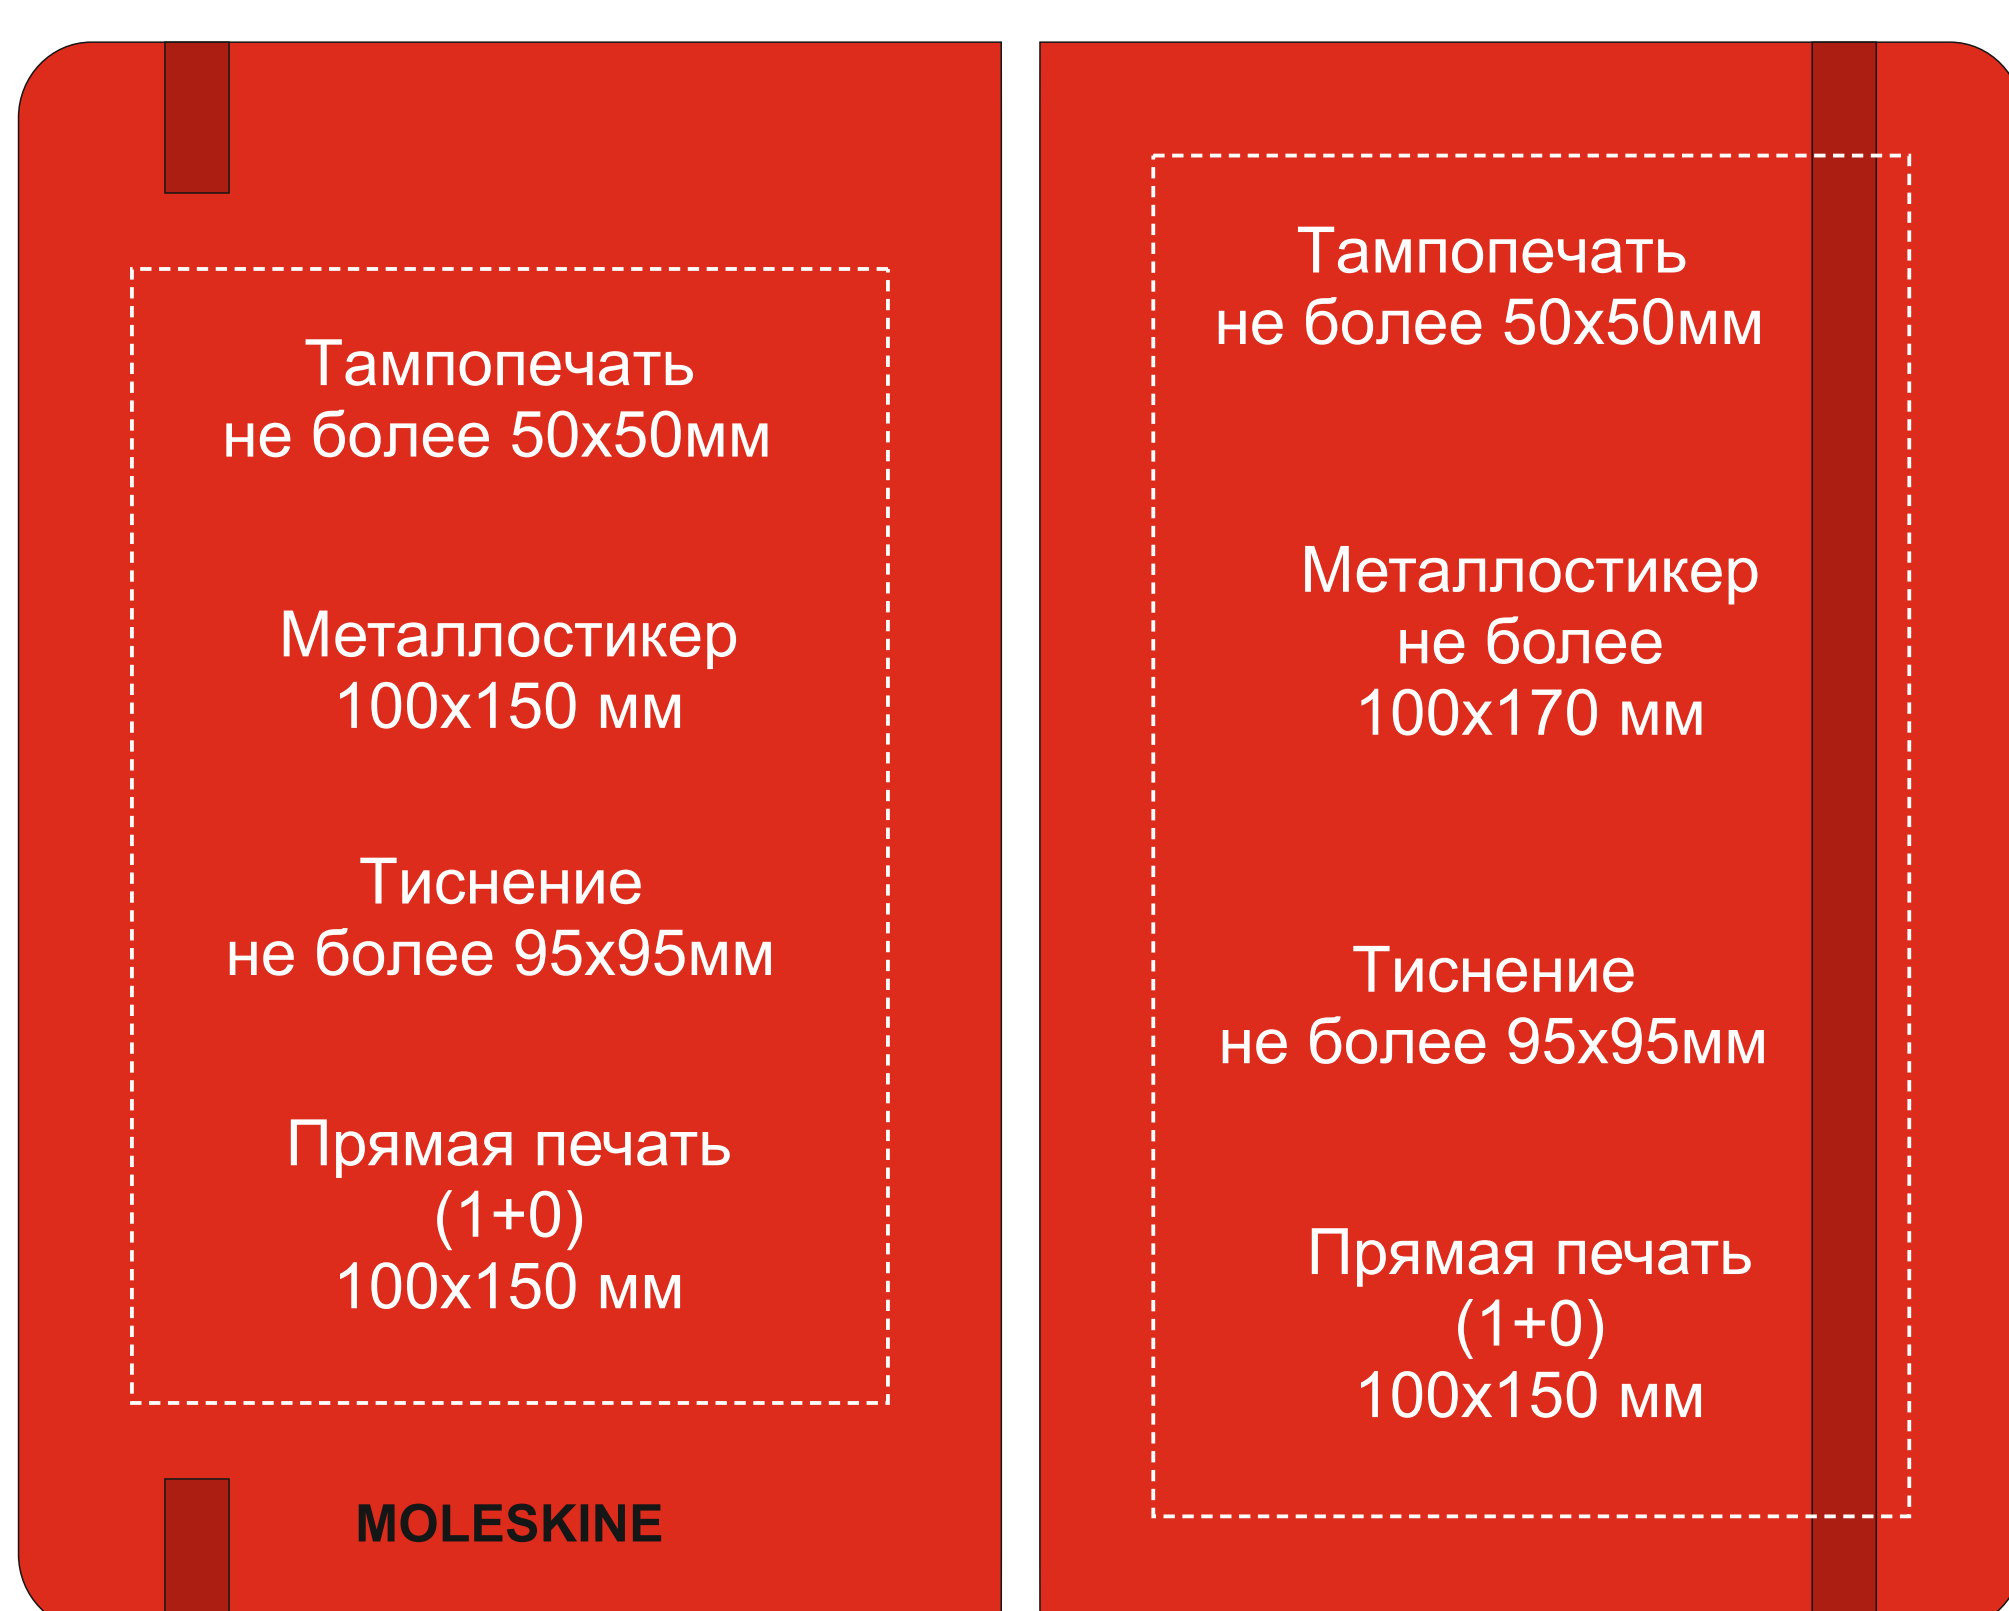

Арт. 700373.02

уф печать

тампопечать

Ложемент Гравировка

Внимание! Толщина линий - не менее 1 мм.

Крышка коробки