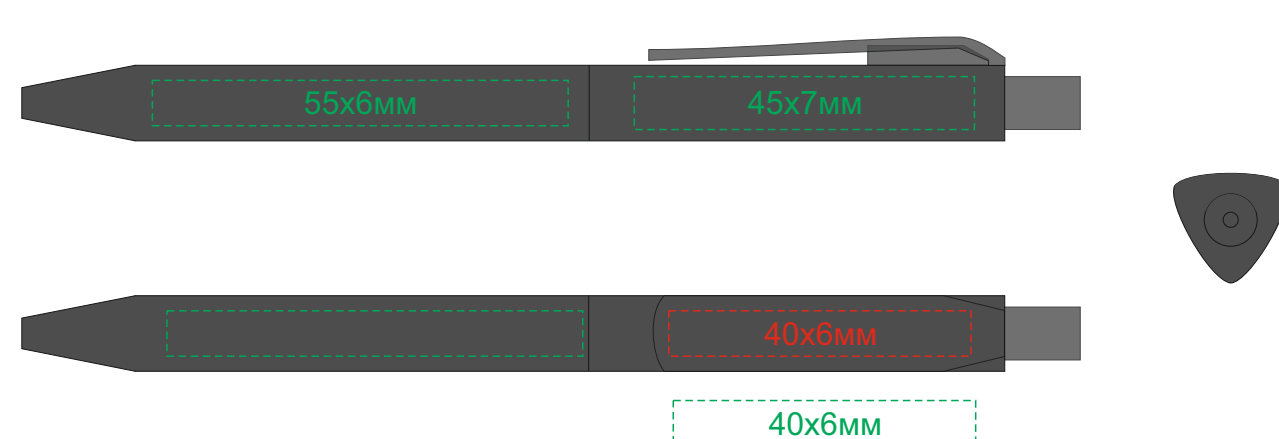

Арт. 700373.01

уф печать

тампопечать

Ложемент Гравировка

Внимание! Толщина линий - не менее 1 мм.

Крышка коробки