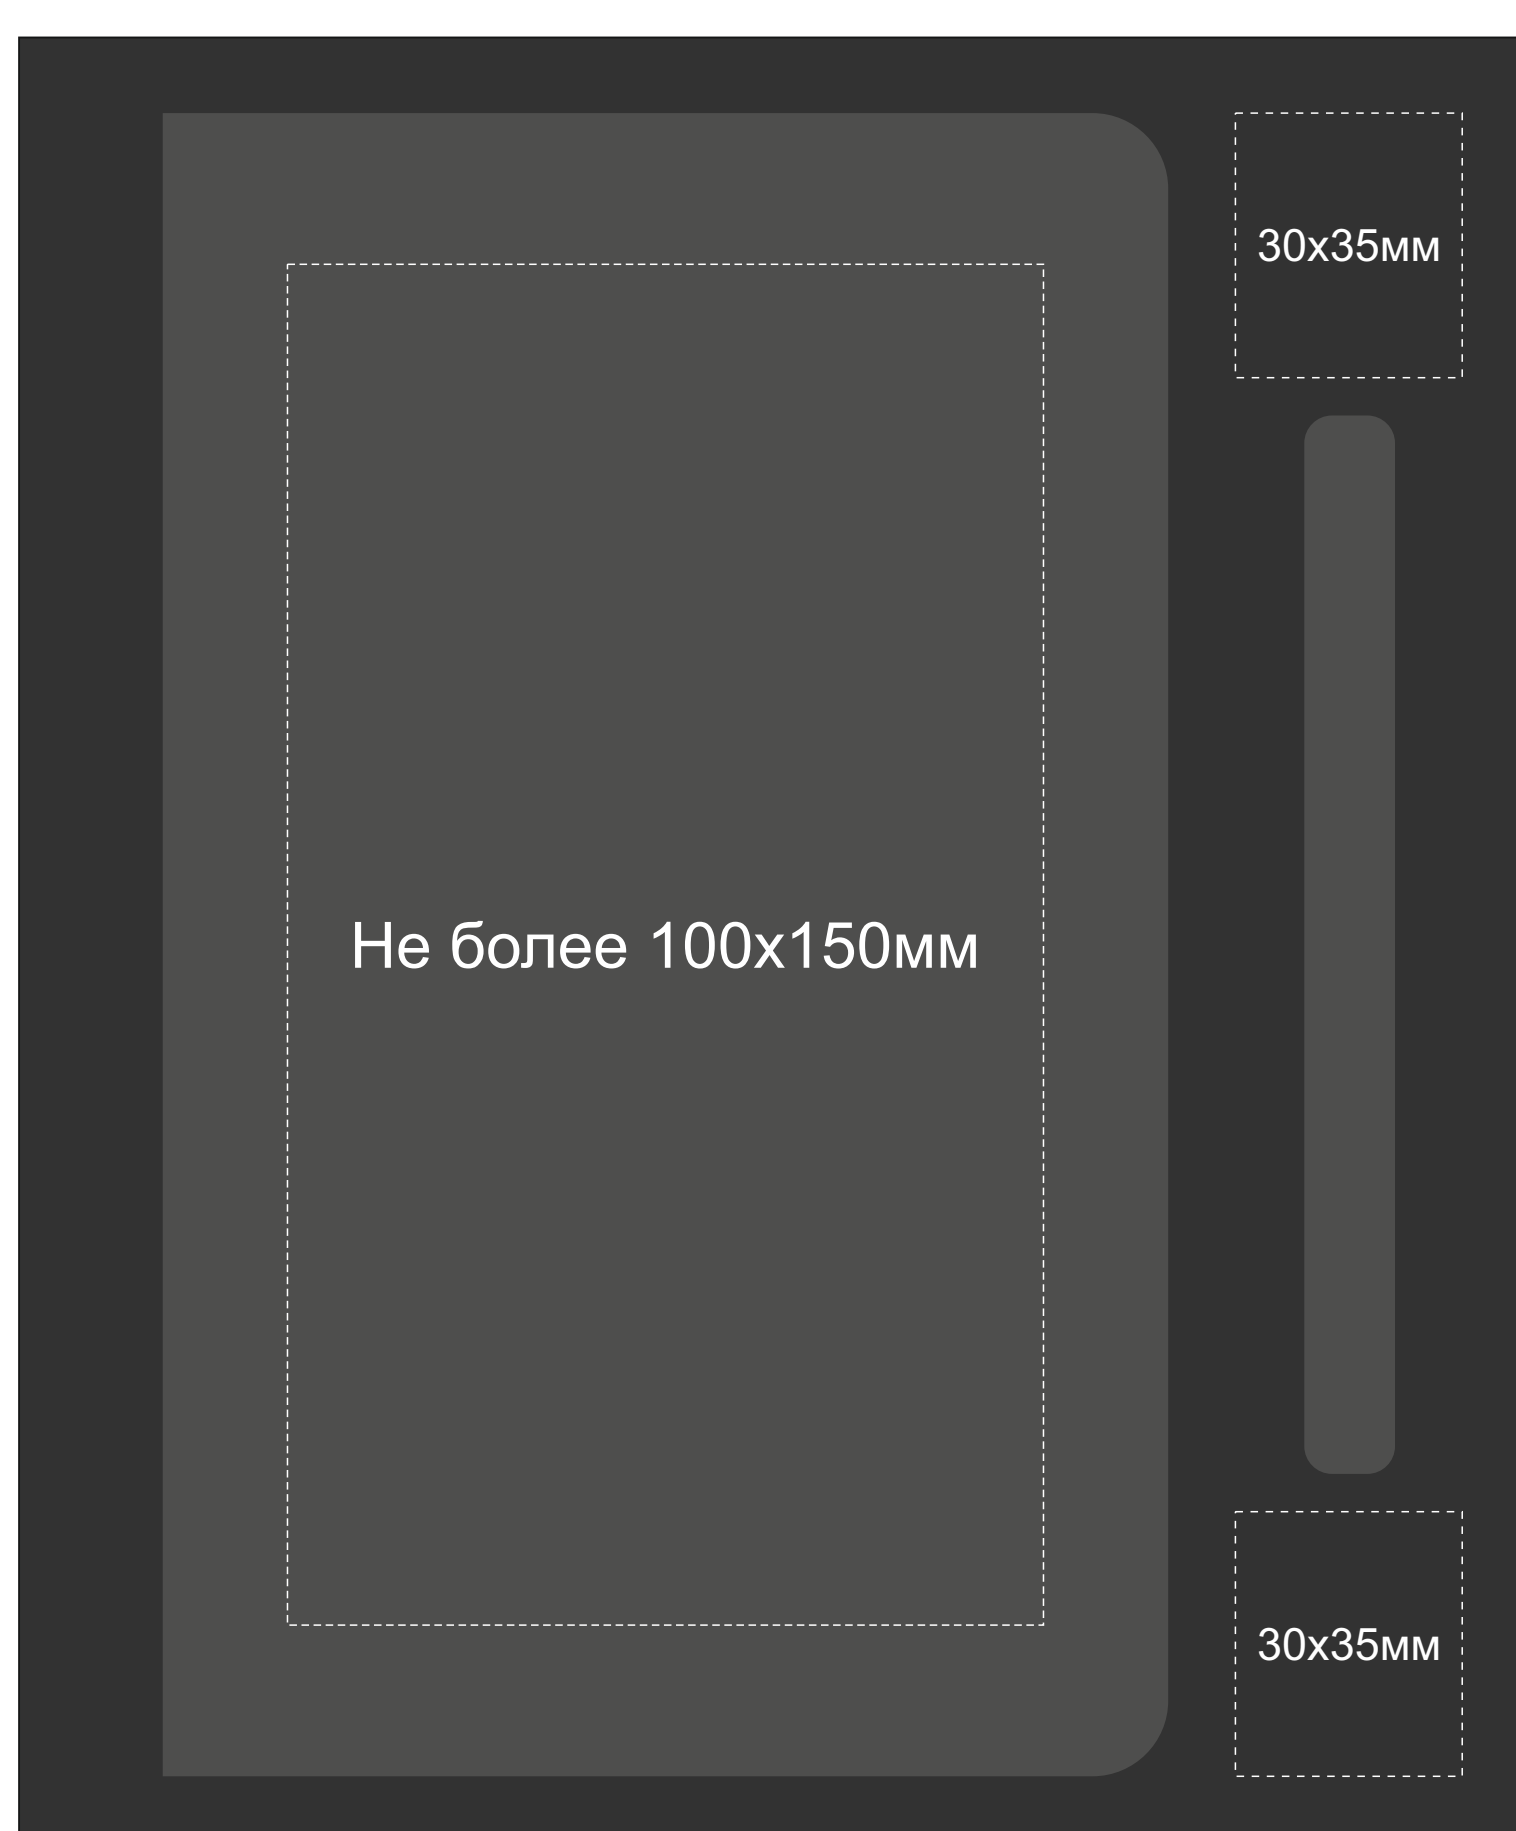

Арт. 700373.01

уф печать

тампопечать

Ложемент Гравировка

Внимание! Толщина линий - не менее 1 мм.

Крышка коробки