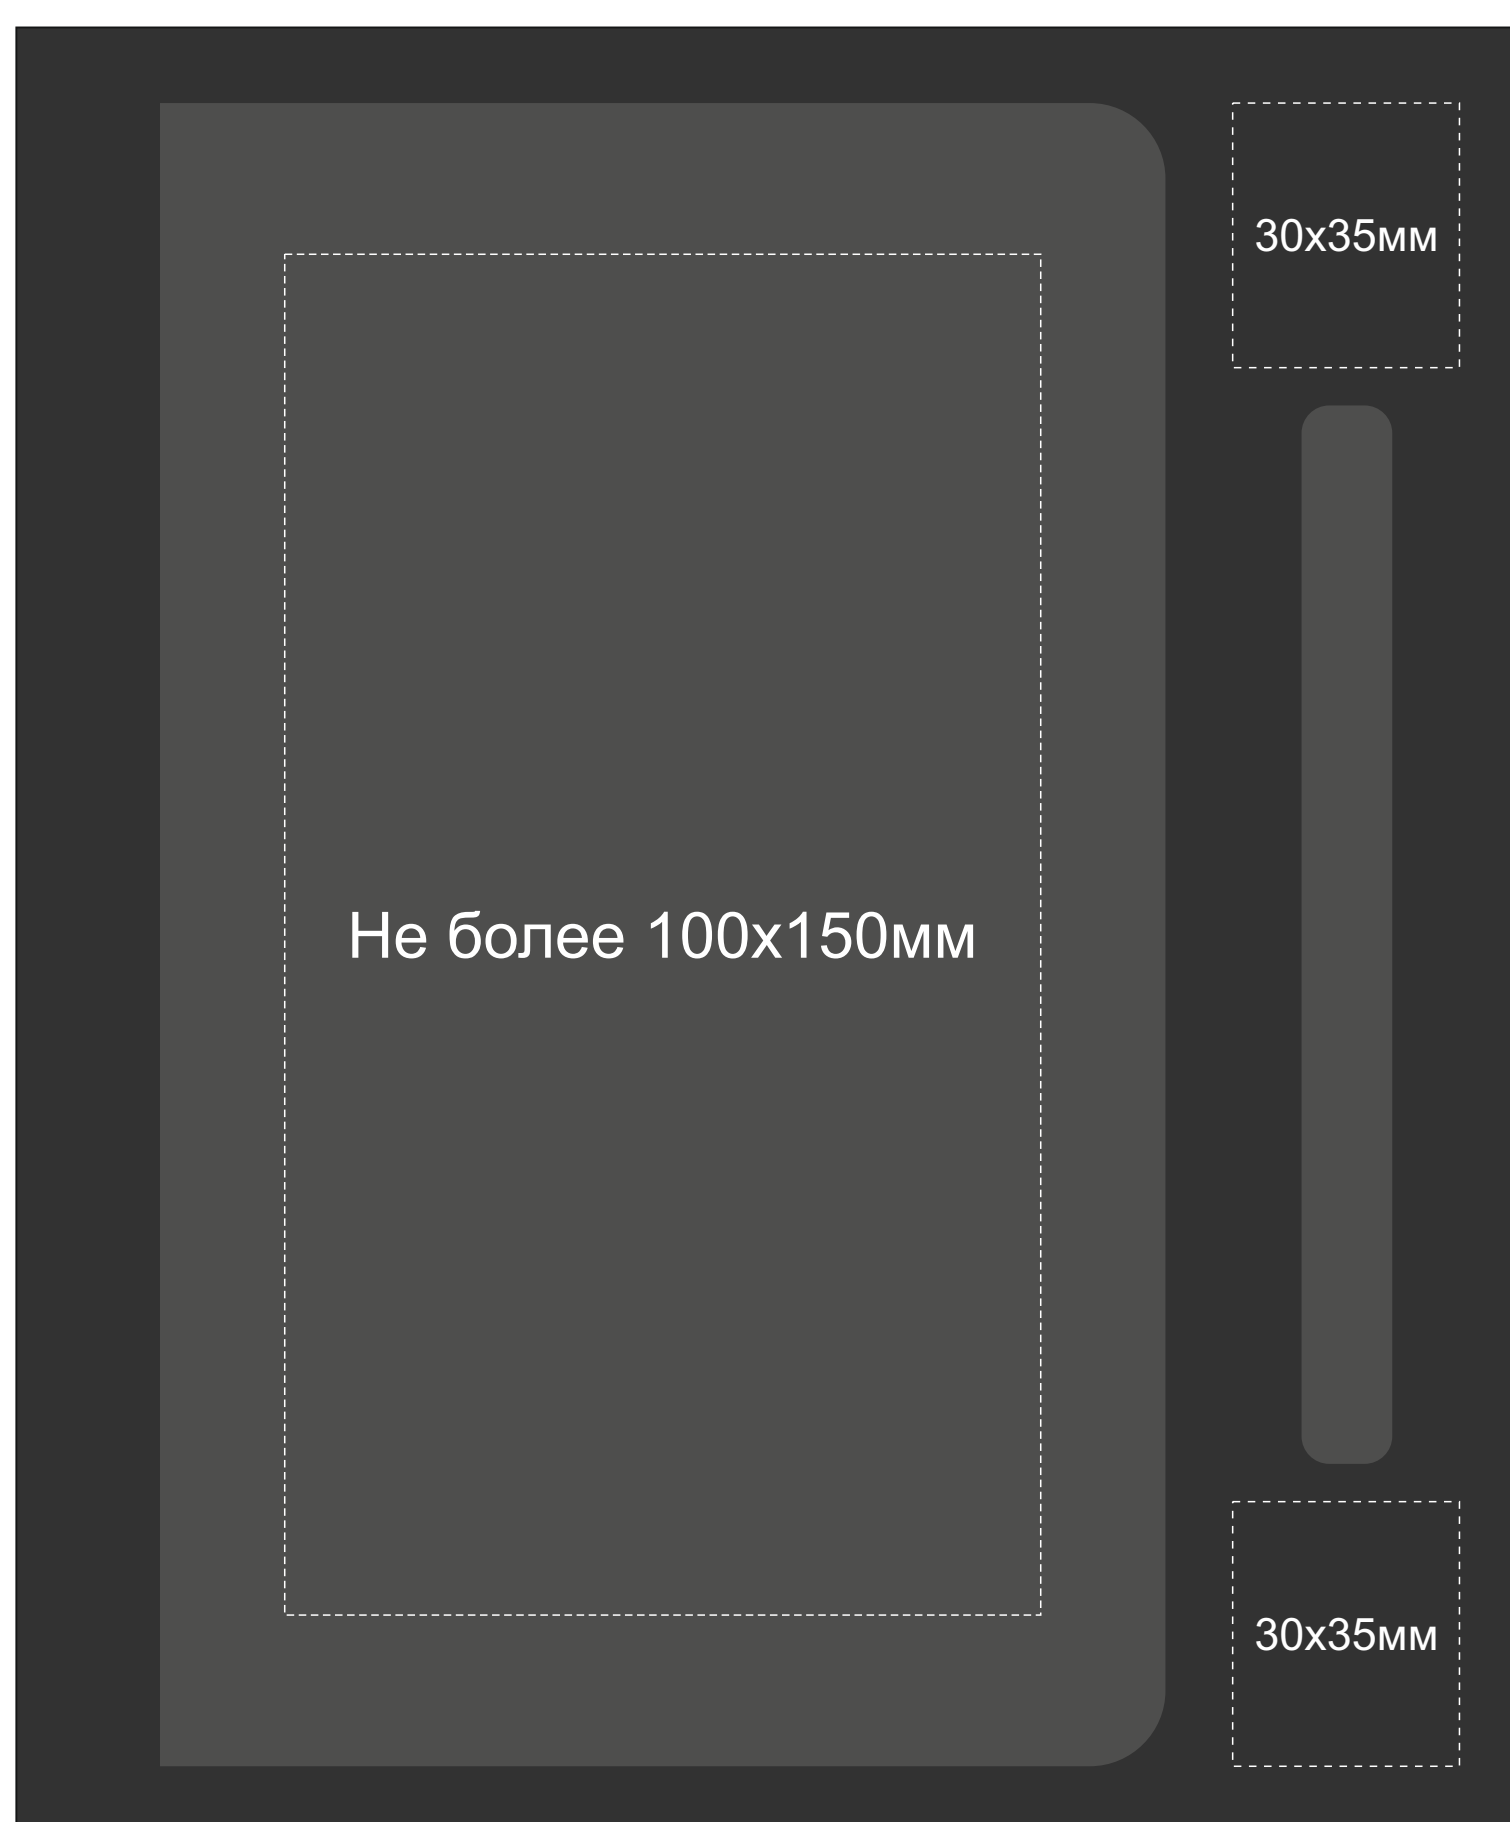

Арт. 700372.01

Ложемент Гравировка

Внимание! Толщина линий - не менее 1 мм.

Крышка коробки