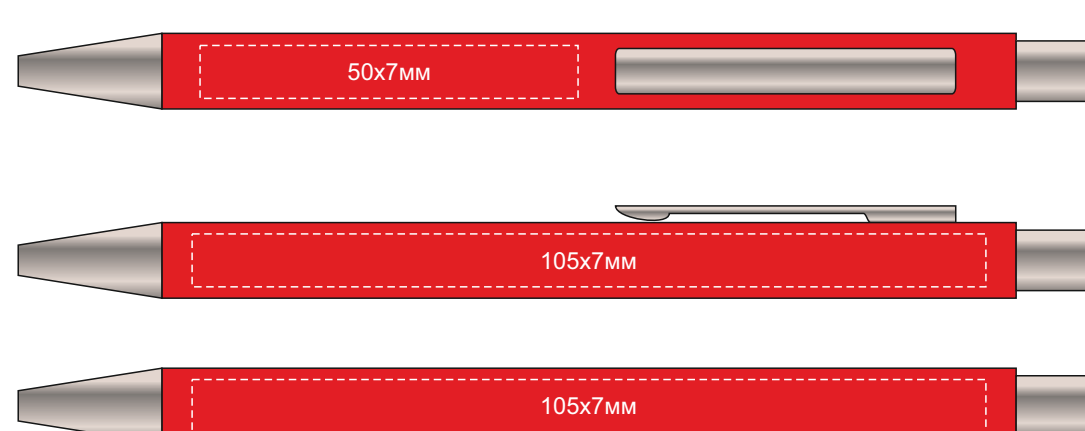

Арт. 700371.02

гравировка зеркальная

Ложемент Гравировка

Внимание! Толщина линий - не менее 1 мм.

Крышка коробки