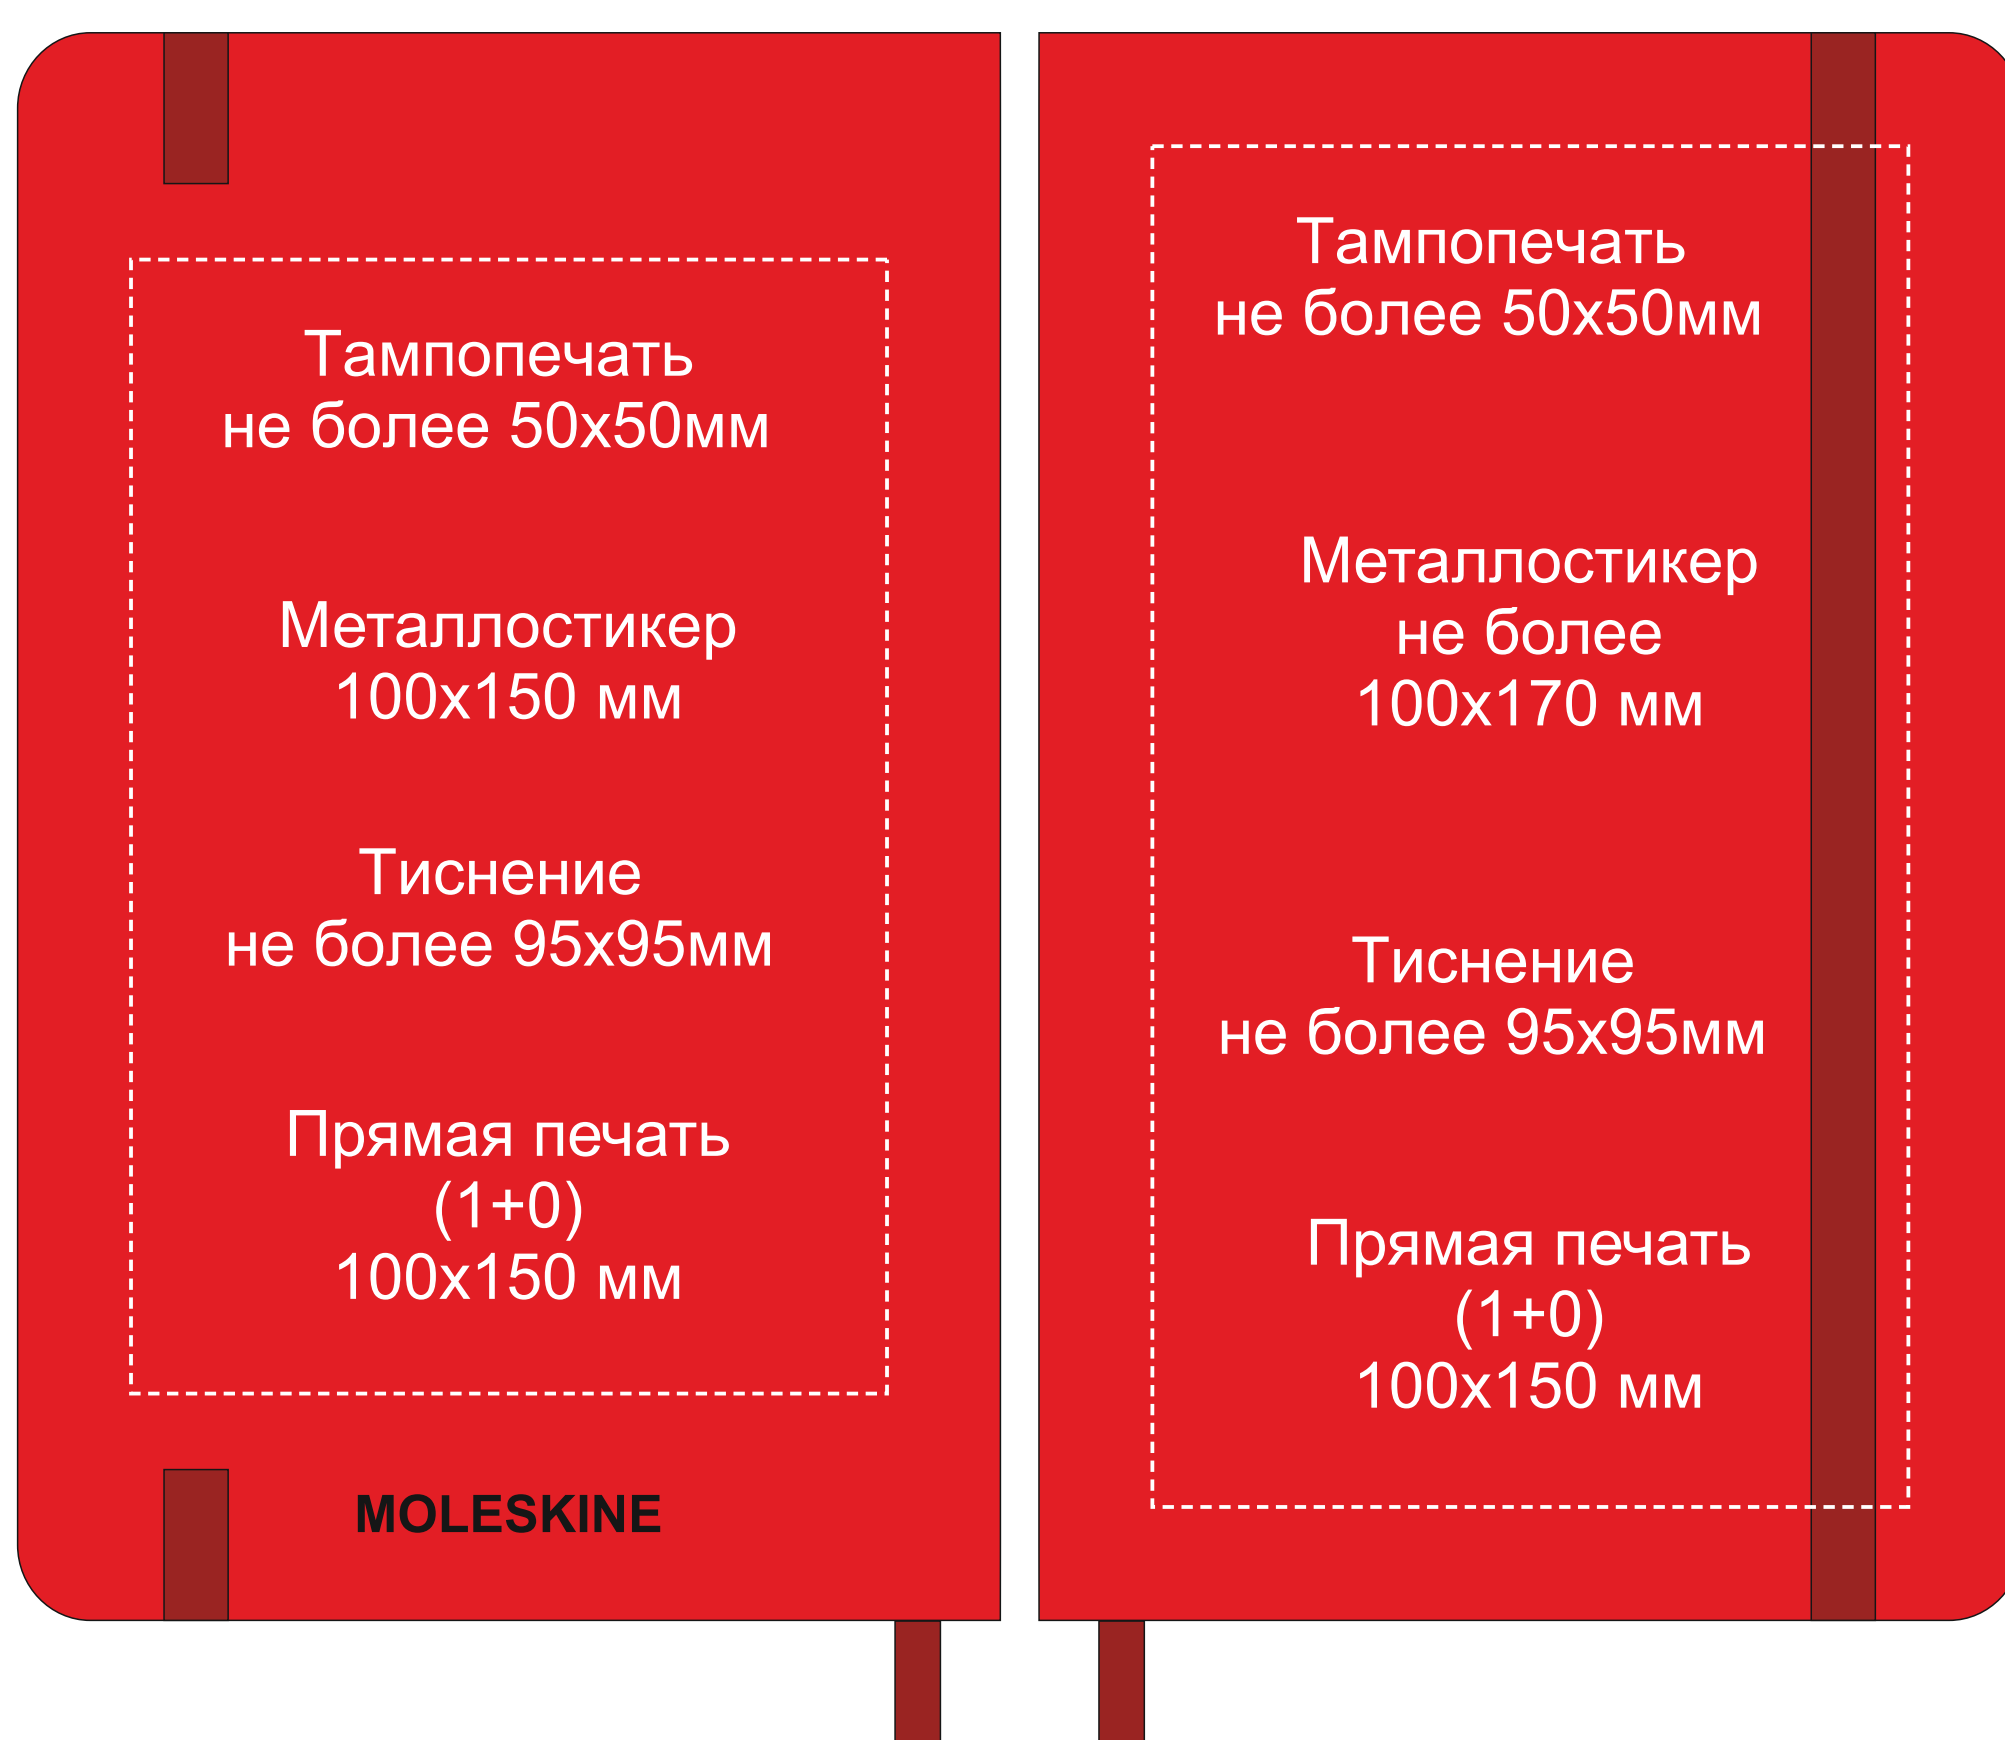

Арт. 700371.02

гравировка зеркальная

Ложемент Гравировка

Внимание! Толщина линий - не менее 1 мм.

Крышка коробки