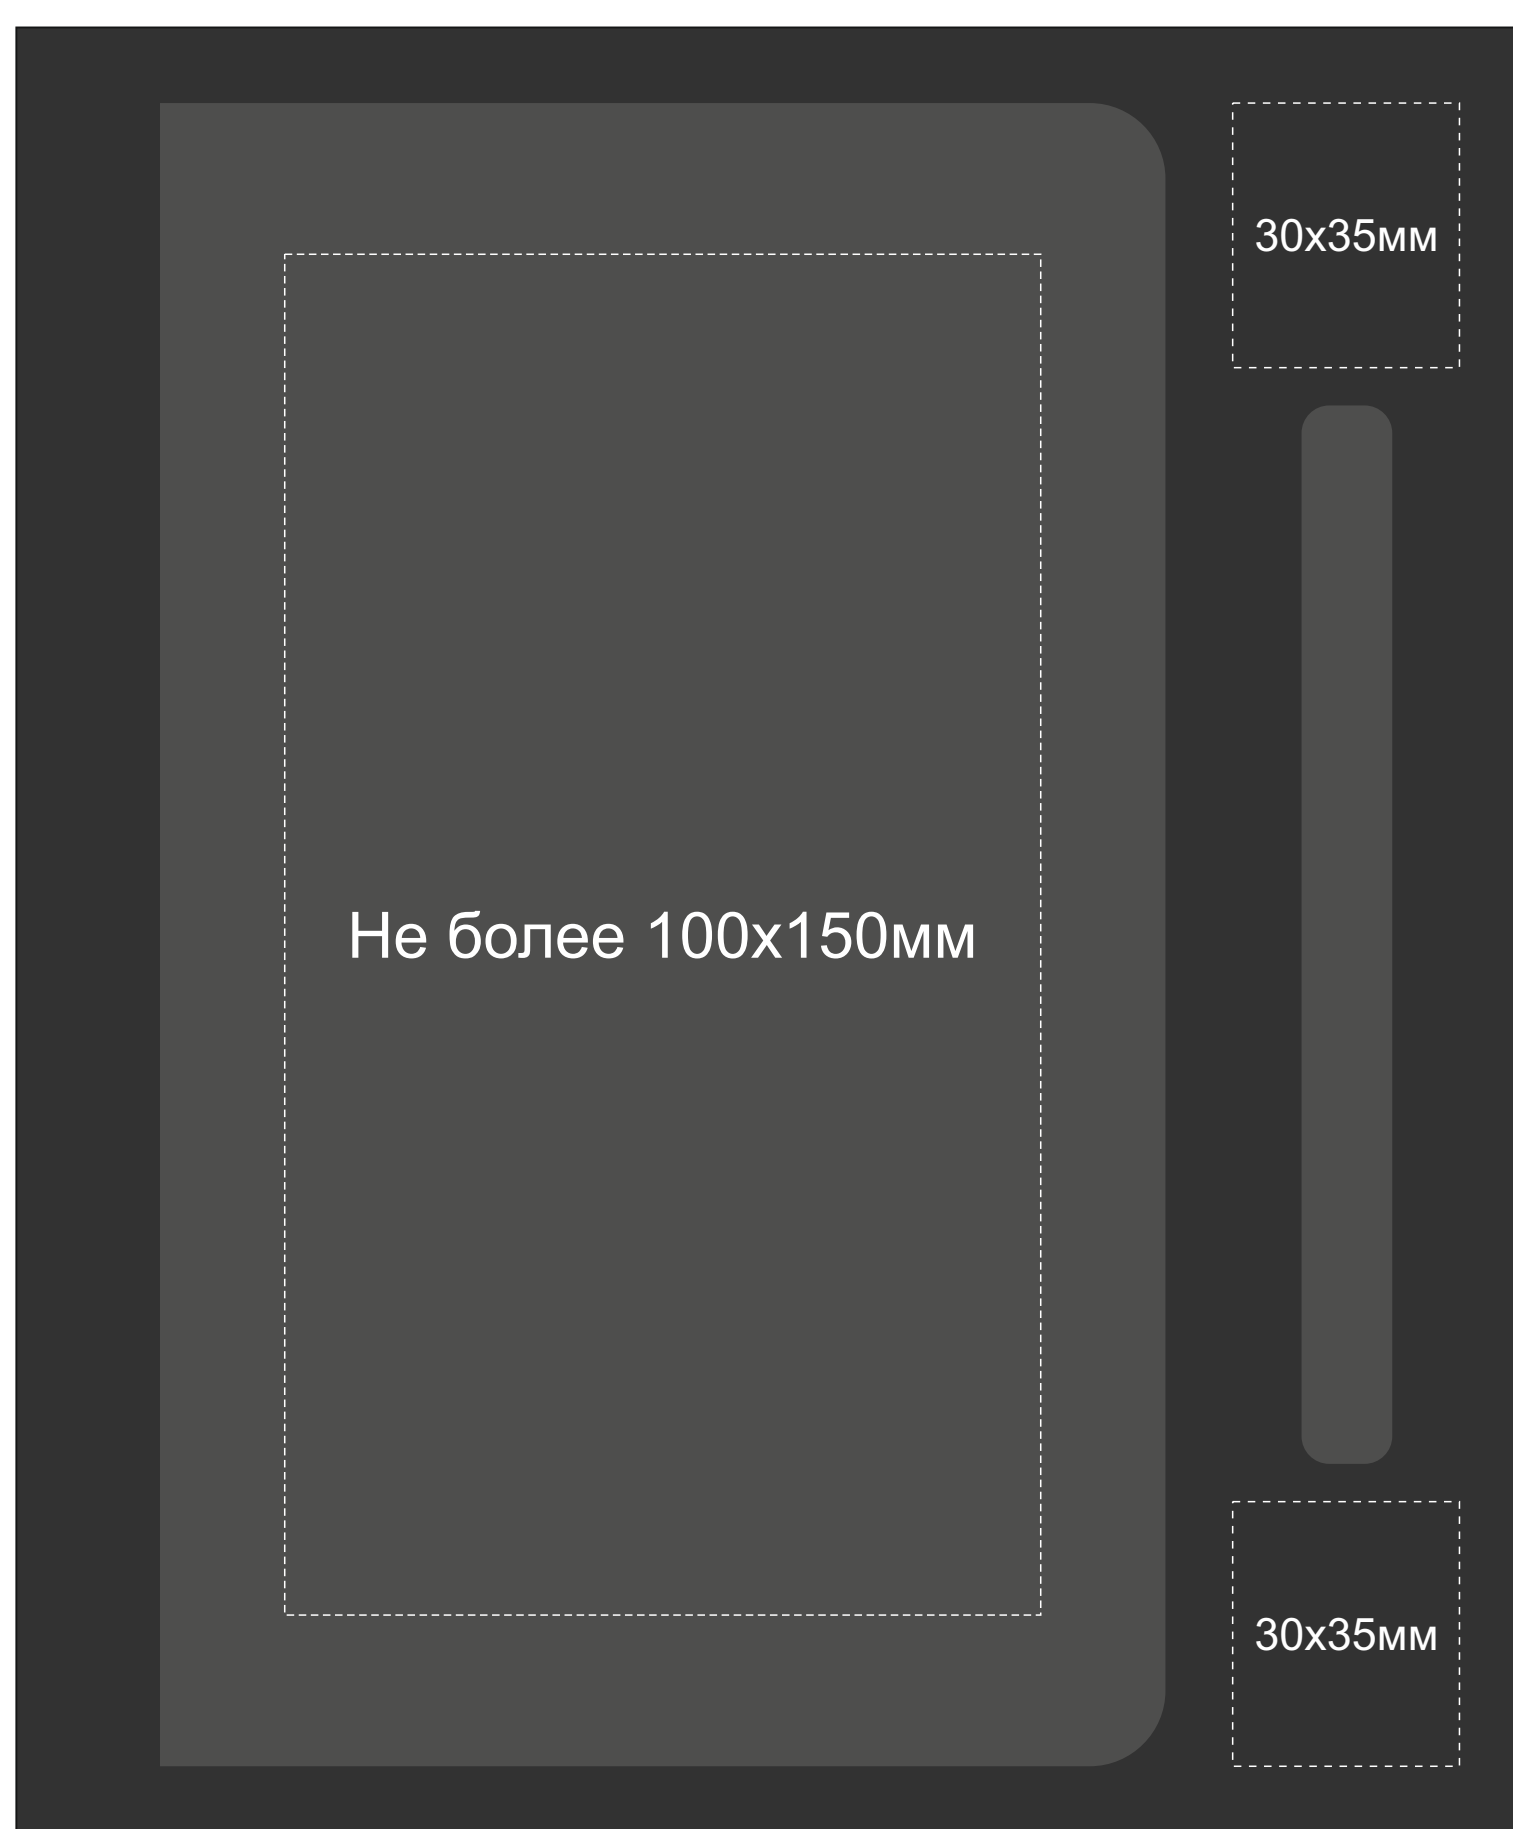

Арт. 700371.01

гравировка зеркальная

Ложемент Гравировка

Внимание! Толщина линий - не менее 1 мм.

Крышка коробки