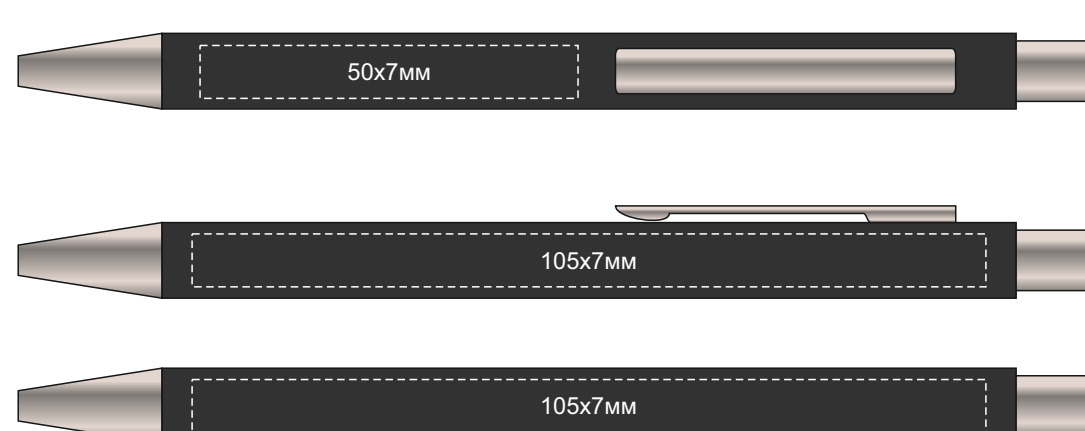

Арт. 700371.01

гравировка зеркальная

Ложемент Гравировка

Внимание! Толщина линий - не менее 1 мм.

Крышка коробки