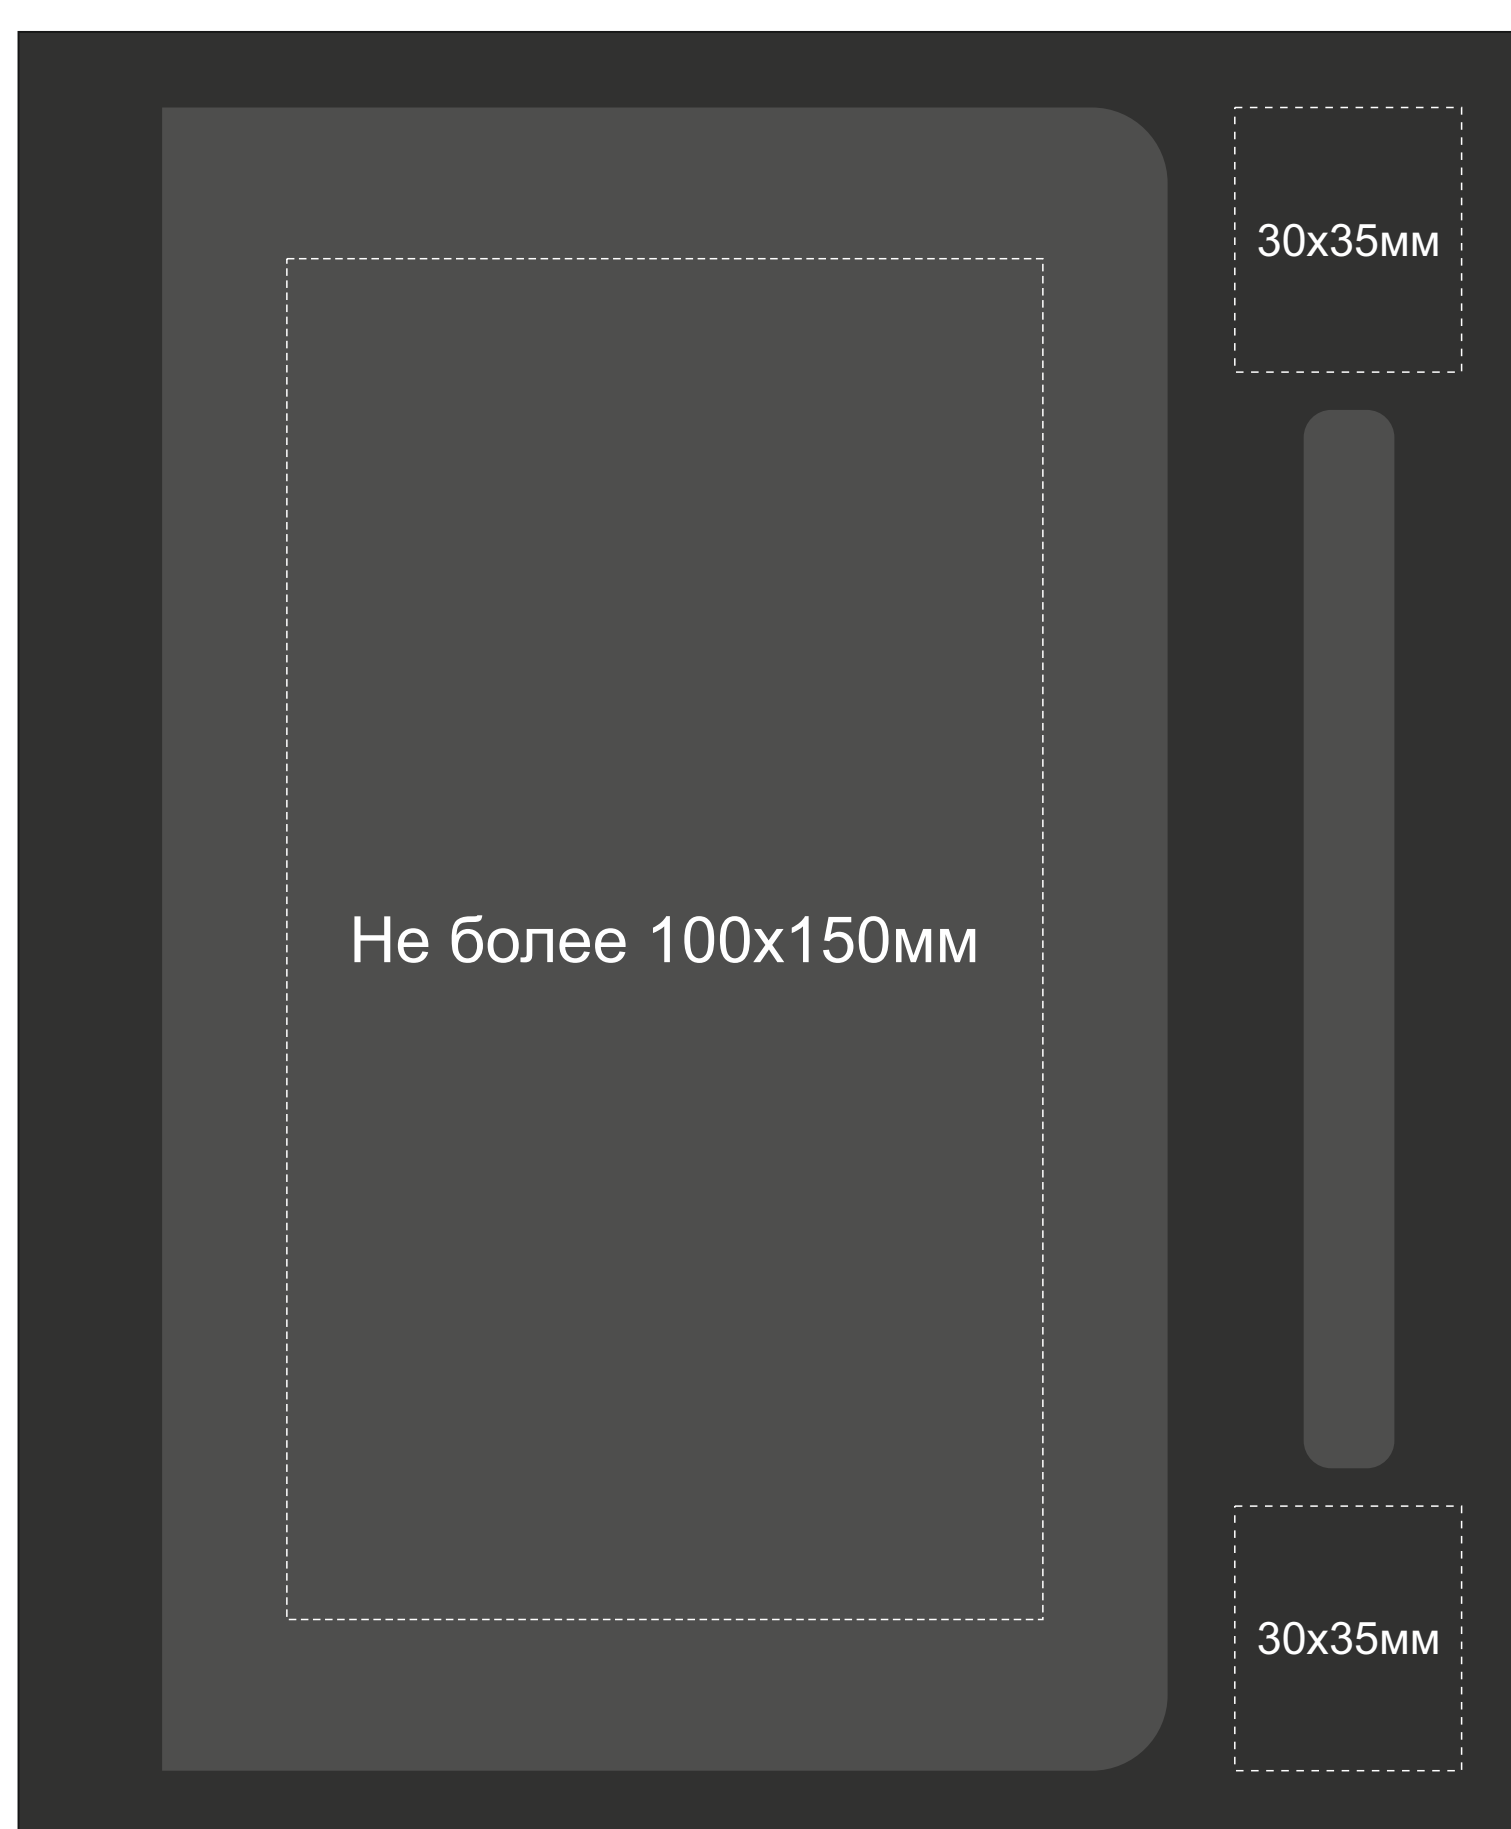

Арт. 700370.01

гравировка серебро

Ложемент Гравировка

Внимание! Толщина линий - не менее 1 мм.

Крышка коробки