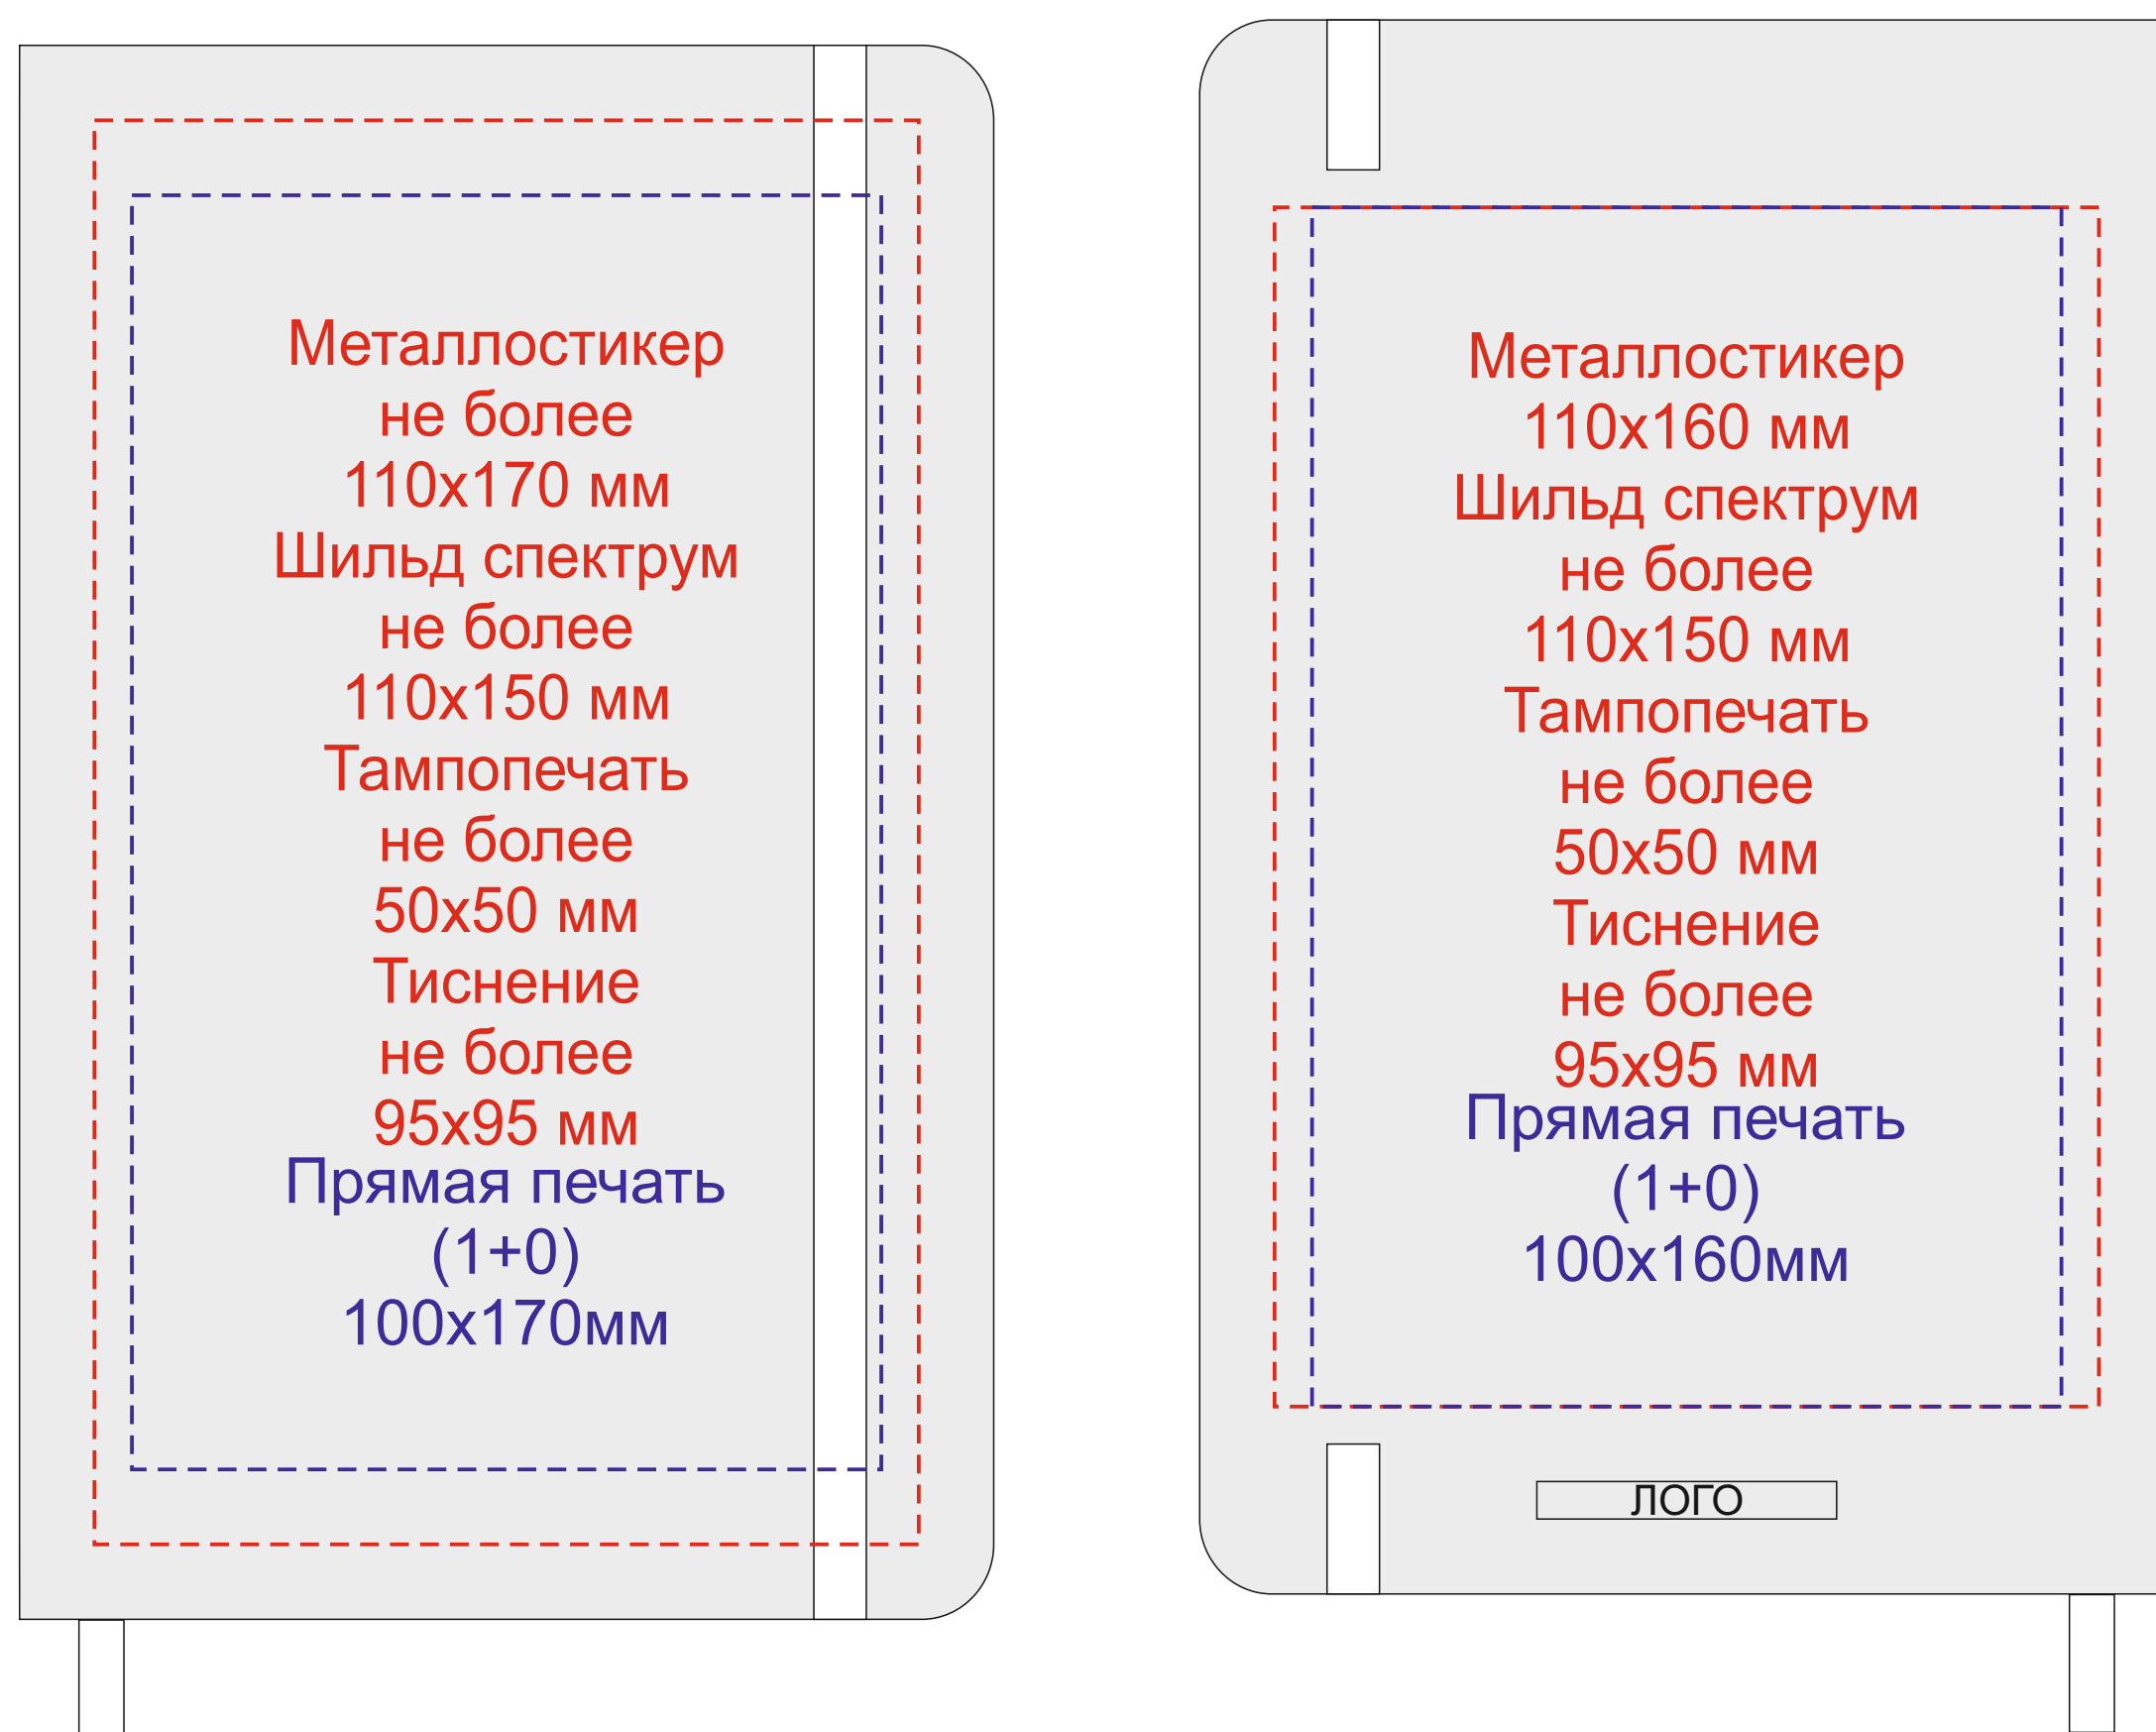

Арт. 700370.01

гравировка серебро

Ложемент Гравировка

Внимание! Толщина линий - не менее 1 мм.

Крышка коробки