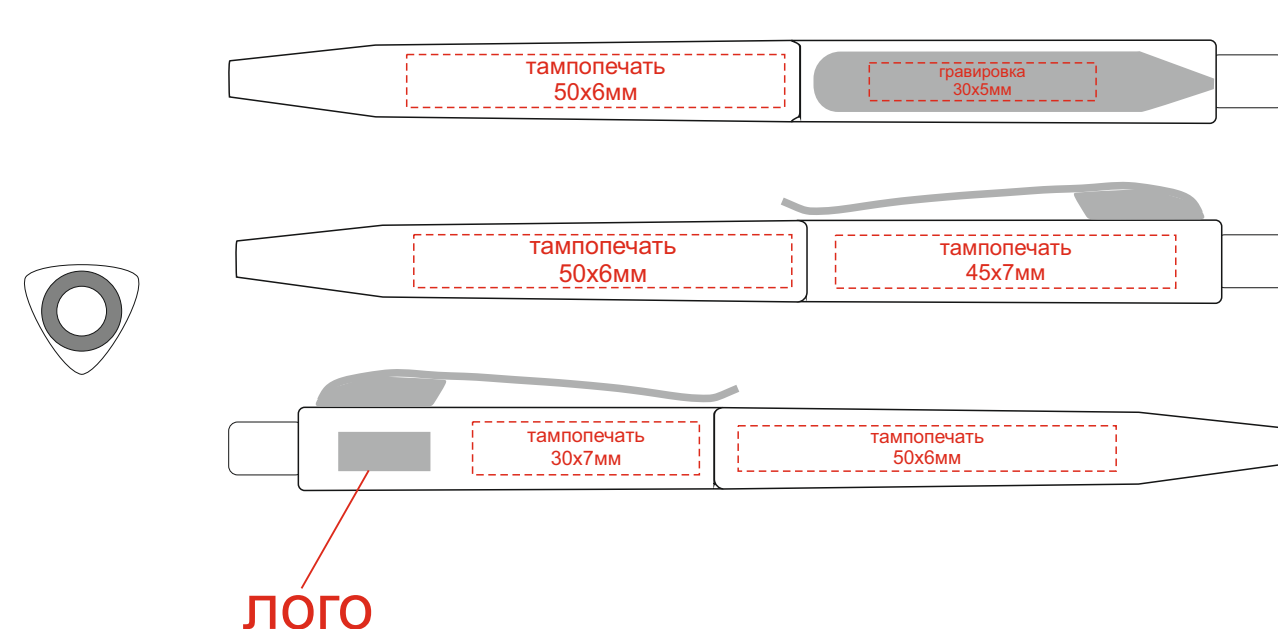

Арт. 700370.01

гравировка серебро

Ложемент Гравировка

Внимание! Толщина линий - не менее 1 мм.

Крышка коробки