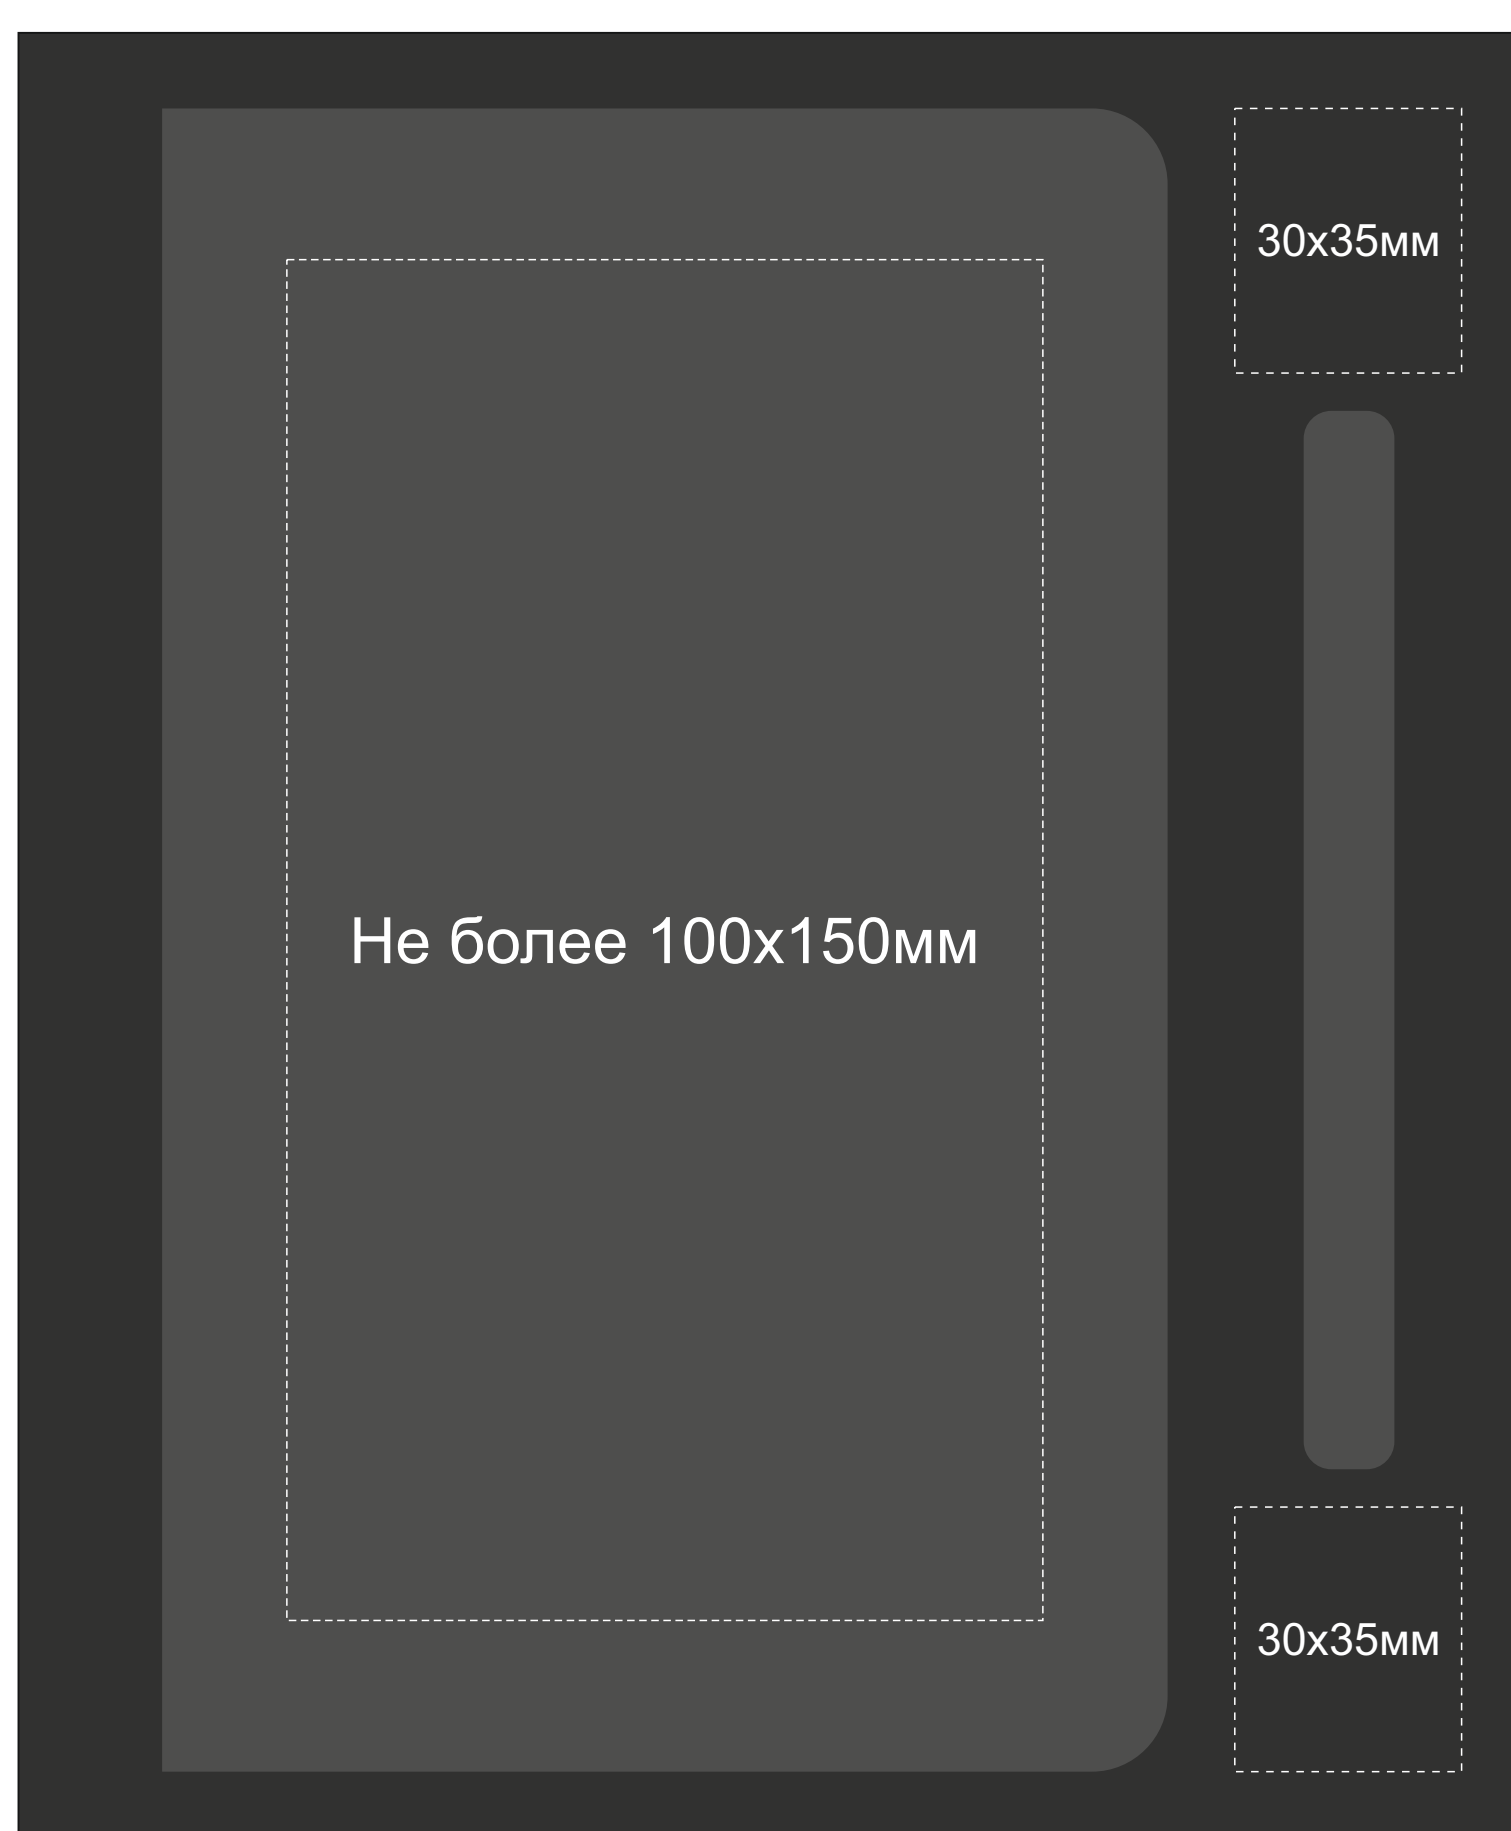

Арт. 700369.02

Ложемент Гравировка

Внимание! Толщина линий - не менее 1 мм.

Крышка коробки