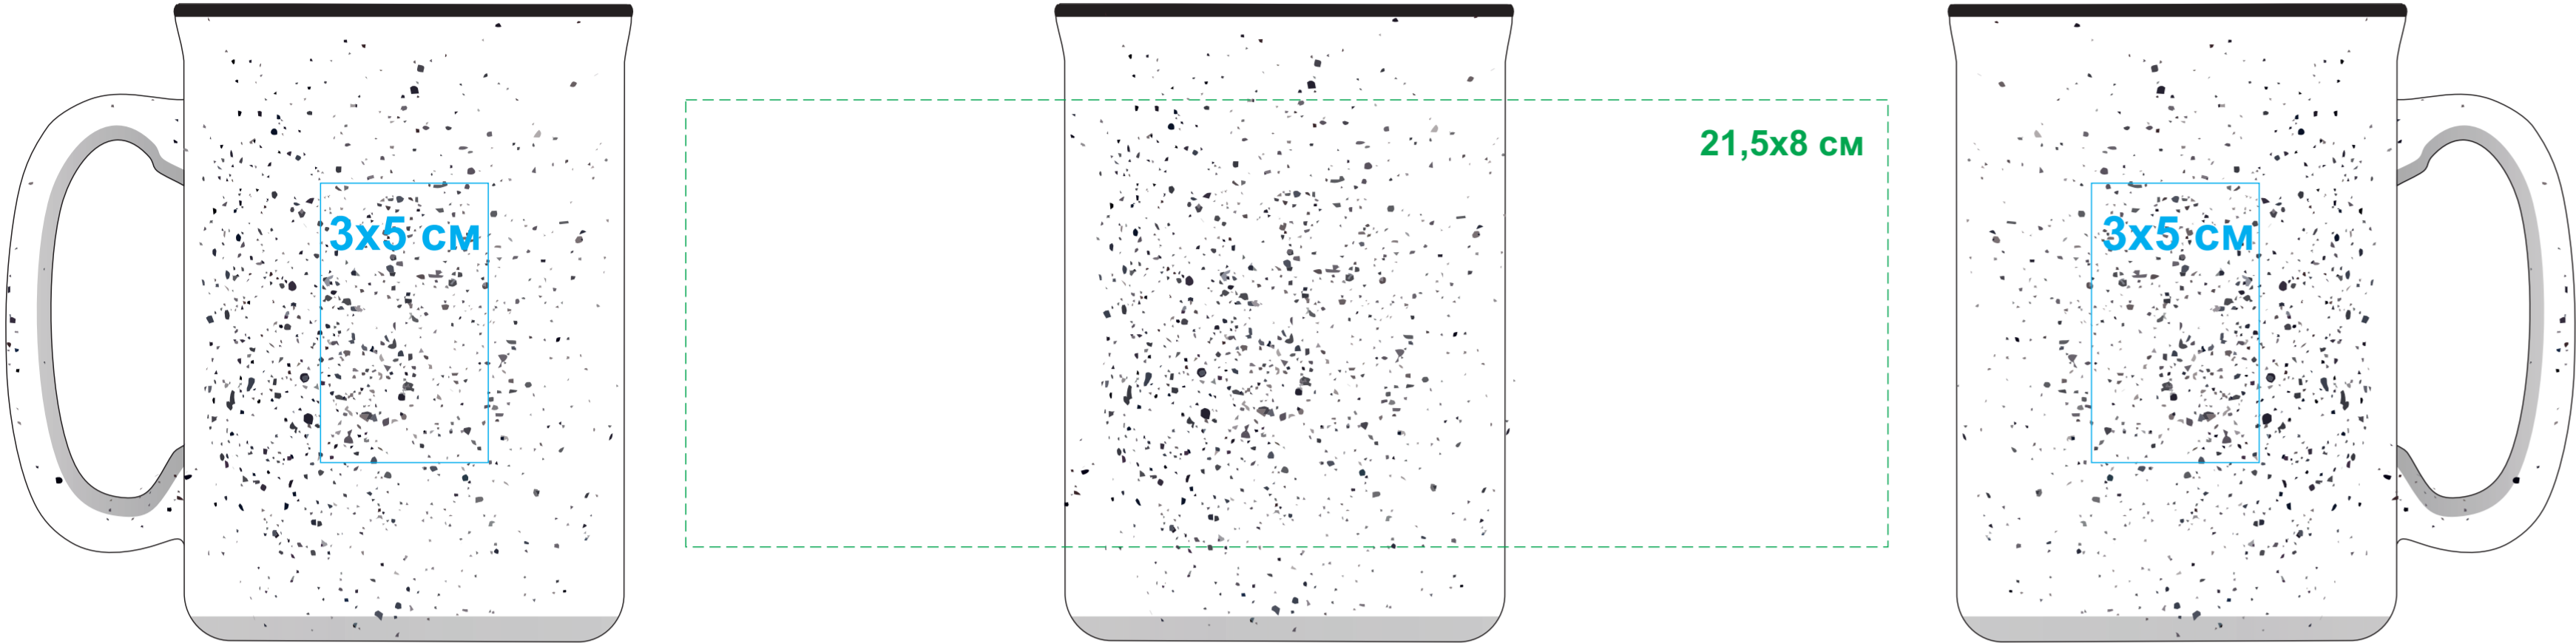

Кружка UNIVERSE

Артикул: 26200

Метод: **деколь**, тампопечать (1 кроющий цвет: золото, серебро, черный)

26200/01

26200/27

26200/03

26200/35

26200/08

26200/24

26200/22

26200/30