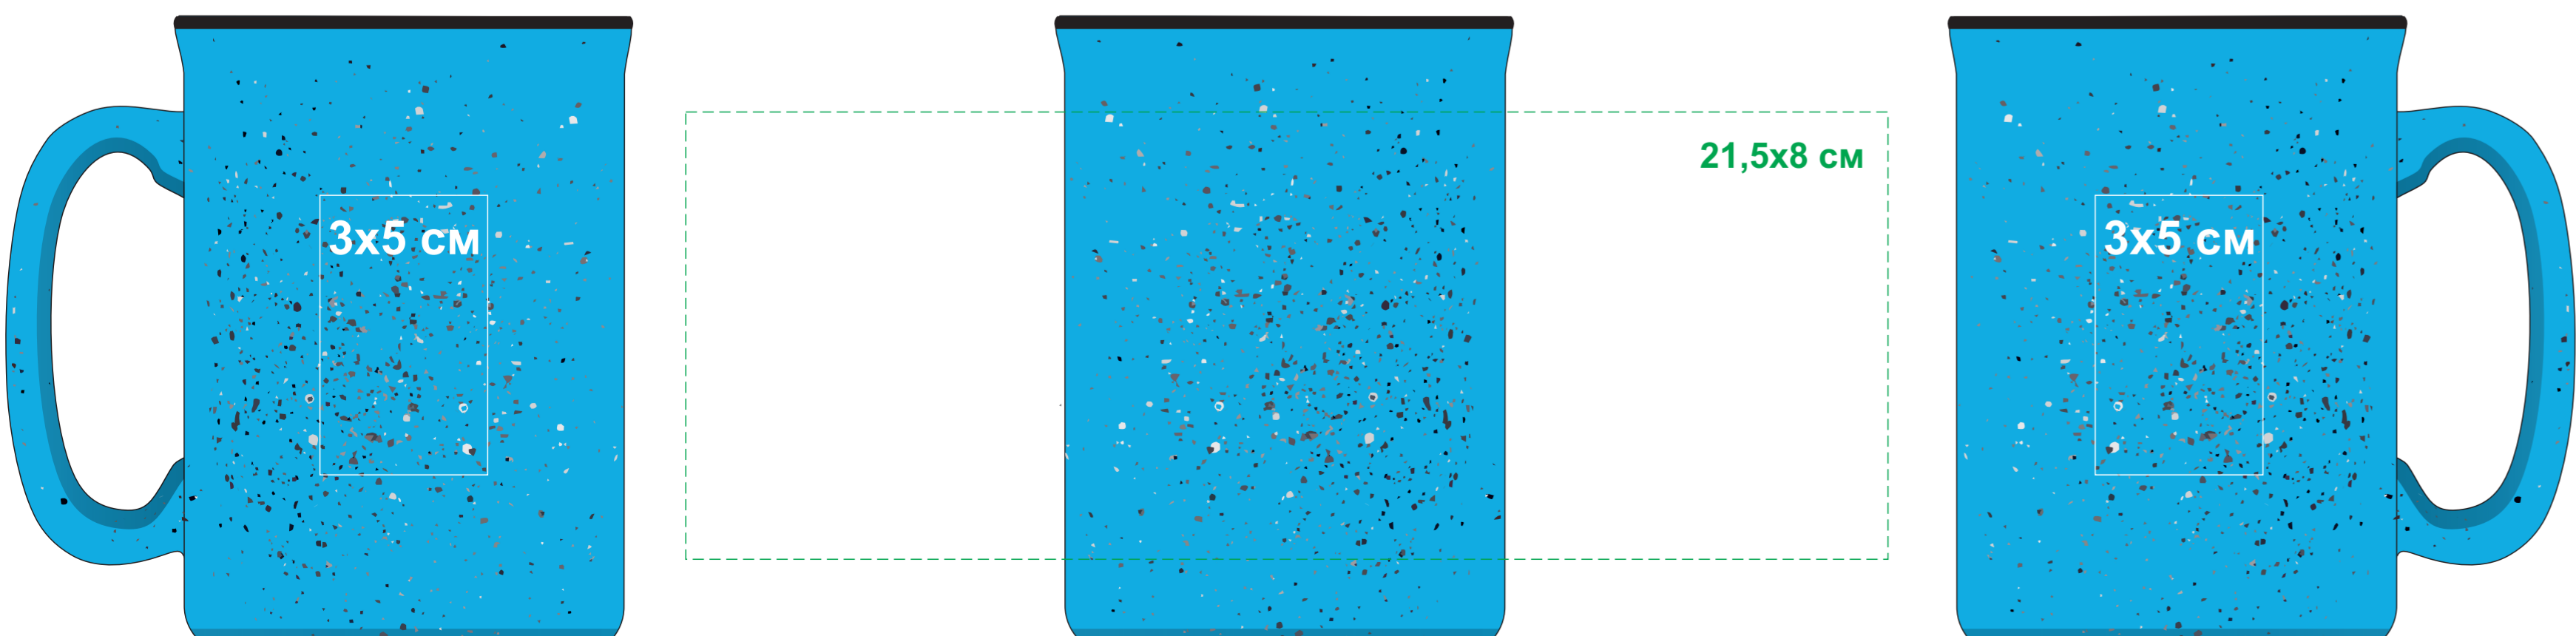

Кружка UNIVERSE

Артикул: 26200

Метод: **деколь**, тампопечать (1 кроющий цвет: золото, серебро, черный)

26200/01

26200/27

26200/03

26200/35

26200/08

26200/24

26200/22

26200/30