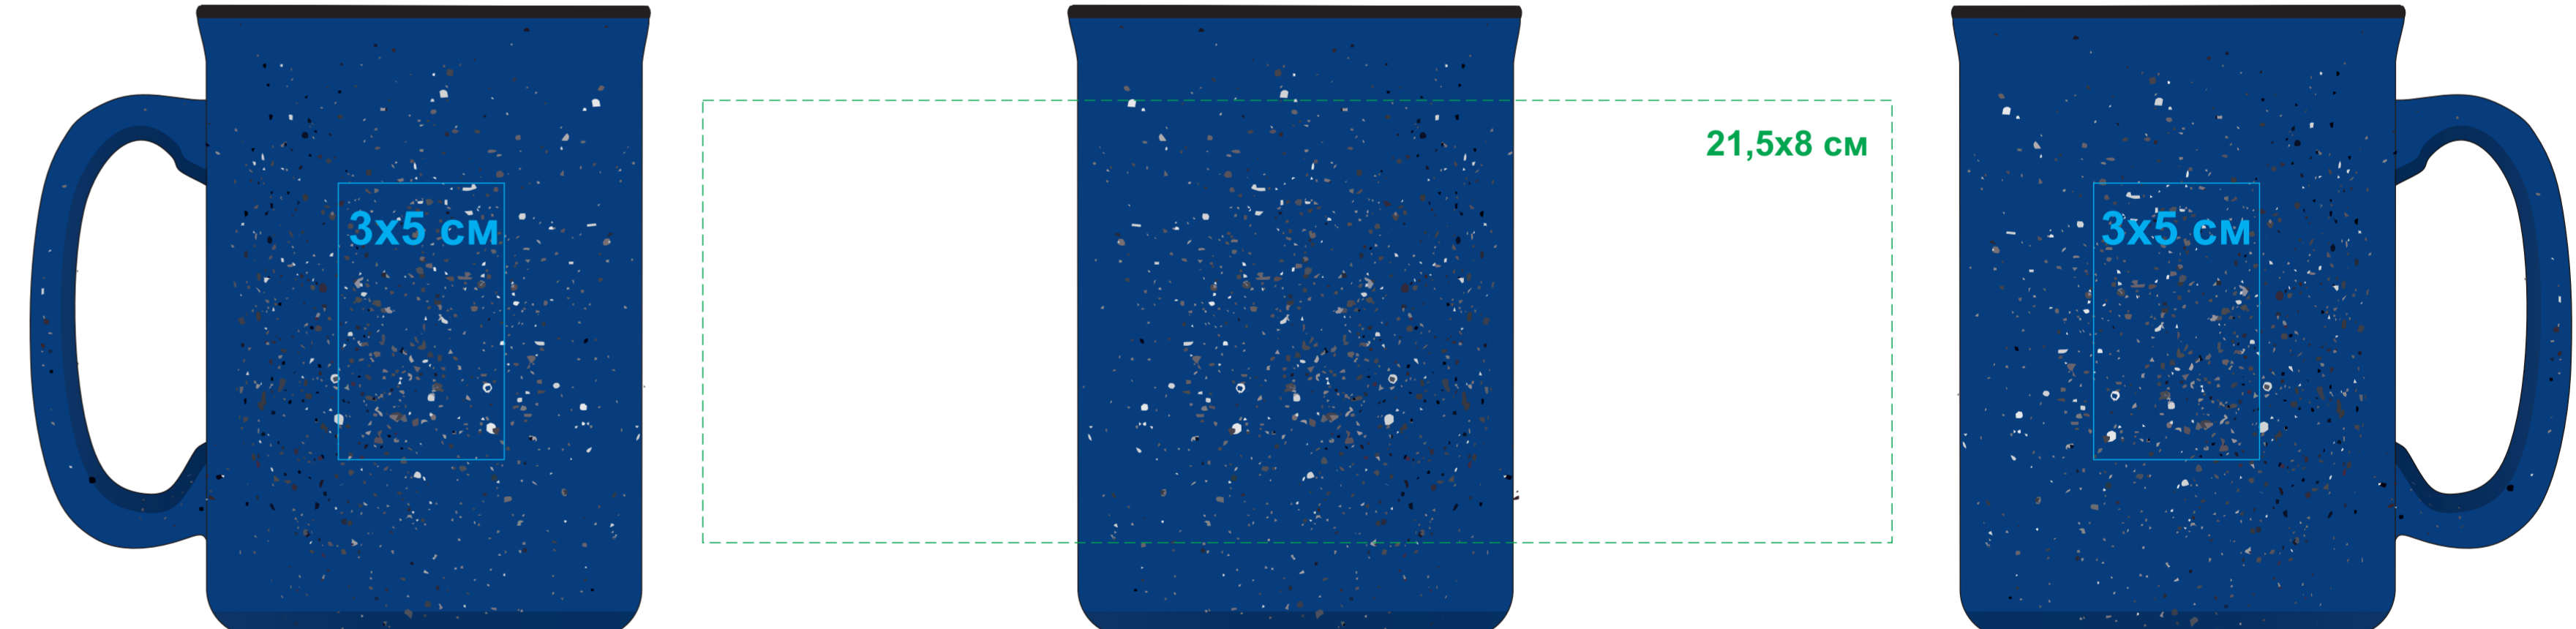

Кружка UNIVERSE

Артикул: 26200

Метод: **деколь**, тампопечать (1 кроющий цвет: золото, серебро, черный)

26200/01

26200/27

26200/03

26200/35

26200/08

26200/24

26200/22

26200/30