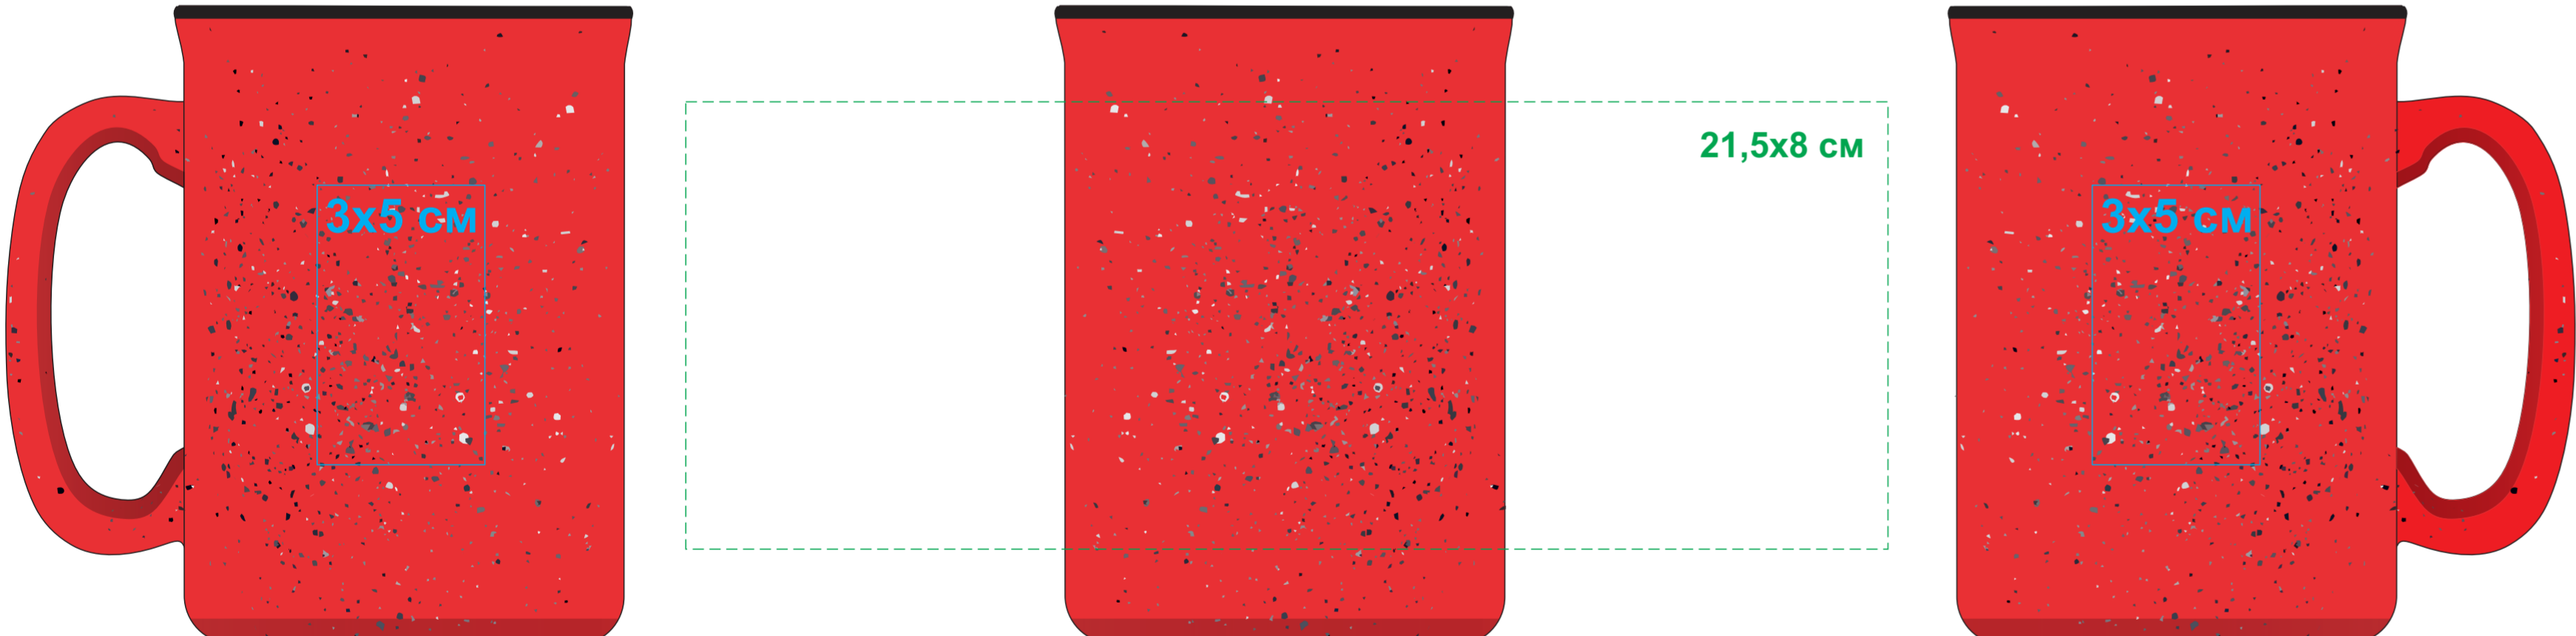

Кружка UNIVERSE

Артикул: 26200

Метод: **деколь**, тампопечать (1 кроющий цвет: золото, серебро, черный)

26200/01

26200/27

26200/03

26200/35

26200/08

26200/24

26200/22

26200/30