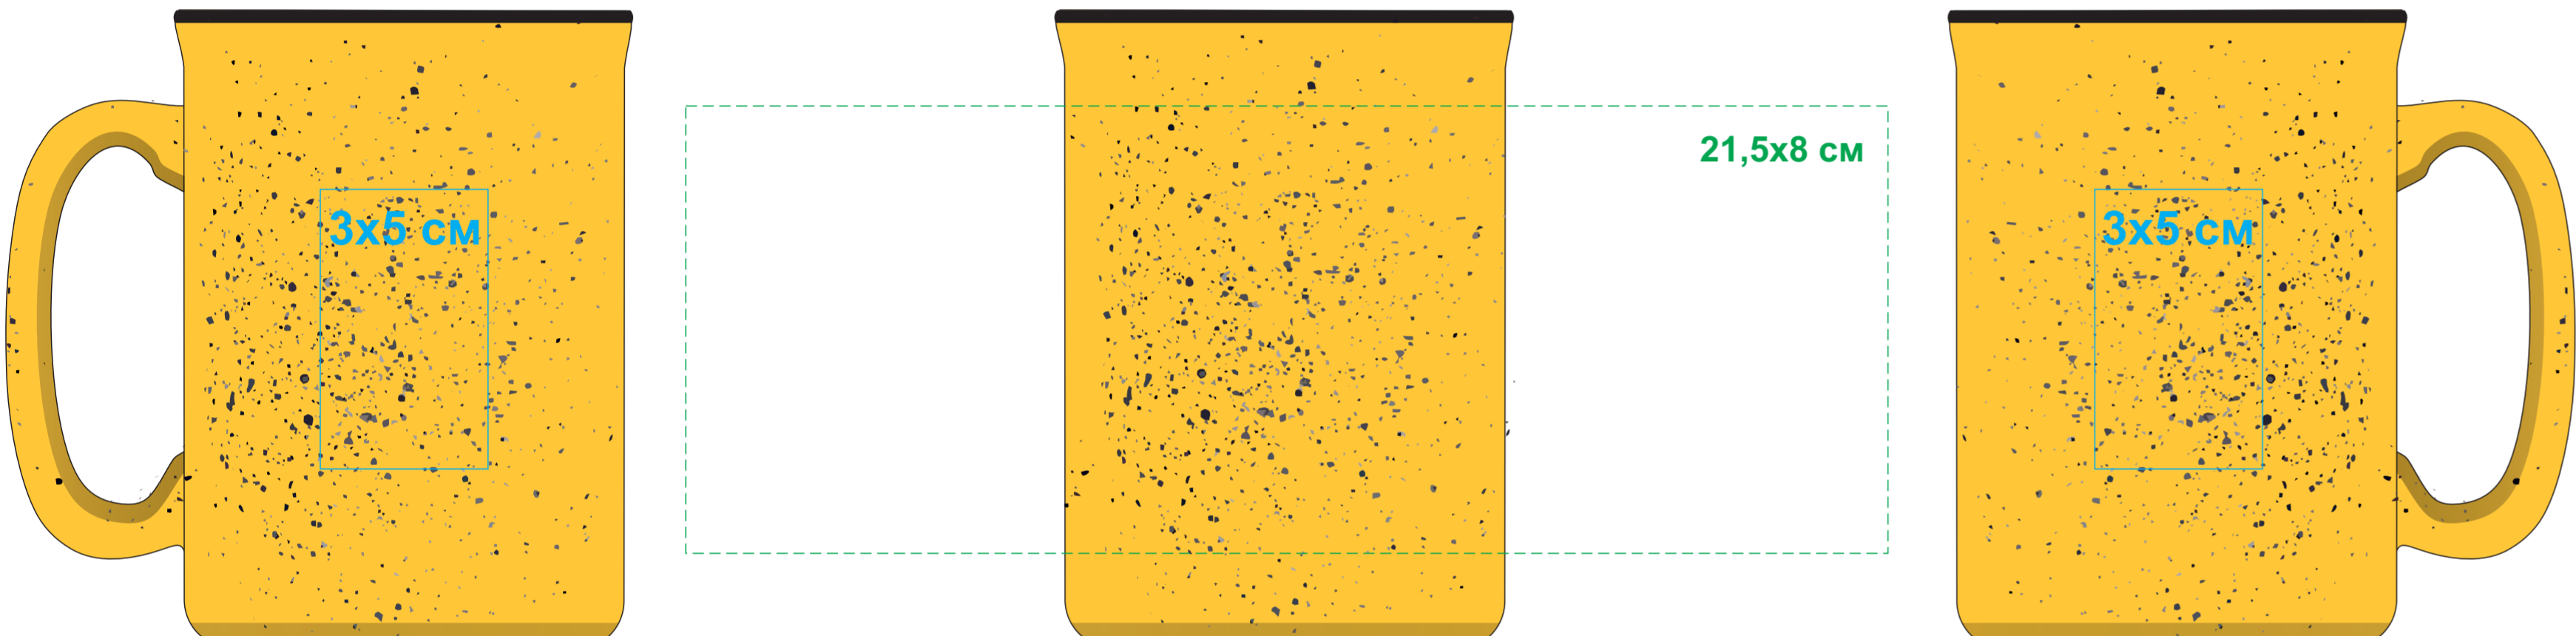

Кружка UNIVERSE

Артикул: 26200

Метод: **деколь**, тампопечать (1 кроющий цвет: золото, серебро, черный)

26200/01

26200/27

26200/03

26200/35

26200/08

26200/24

26200/22

26200/30