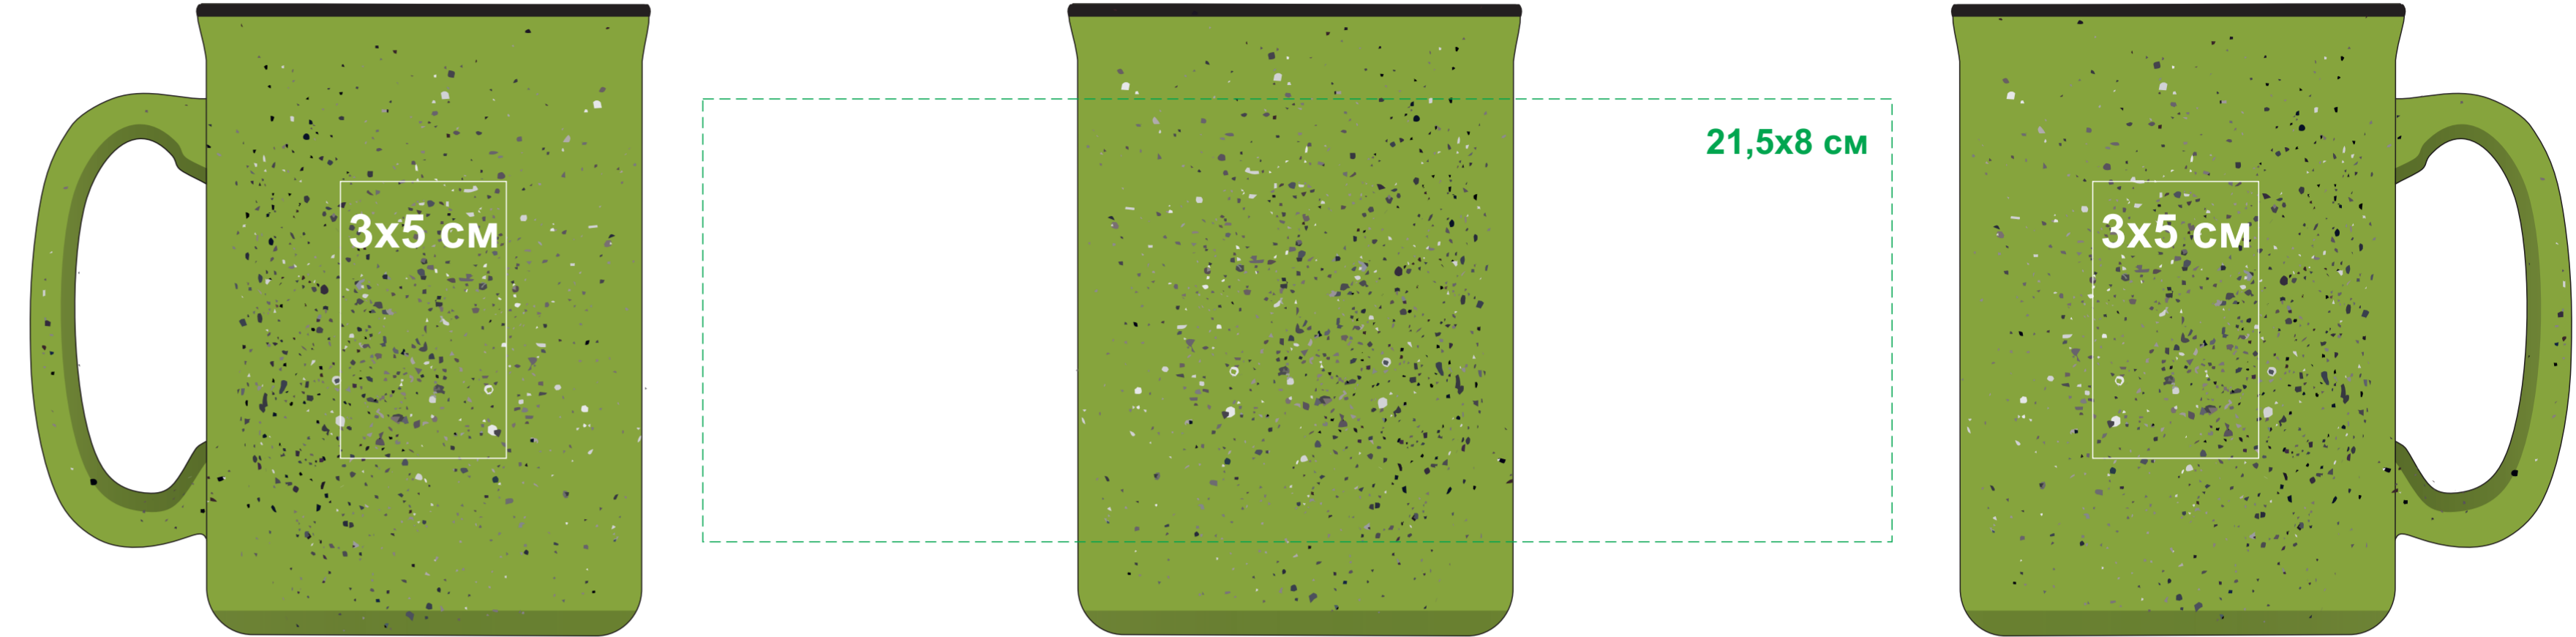

Кружка UNIVERSE

Артикул: 26200

Метод: **деколь**, тампопечать (1 кроющий цвет: золото, серебро, черный)

26200/01

26200/27

26200/03

26200/35

26200/08

26200/24

26200/22

26200/30