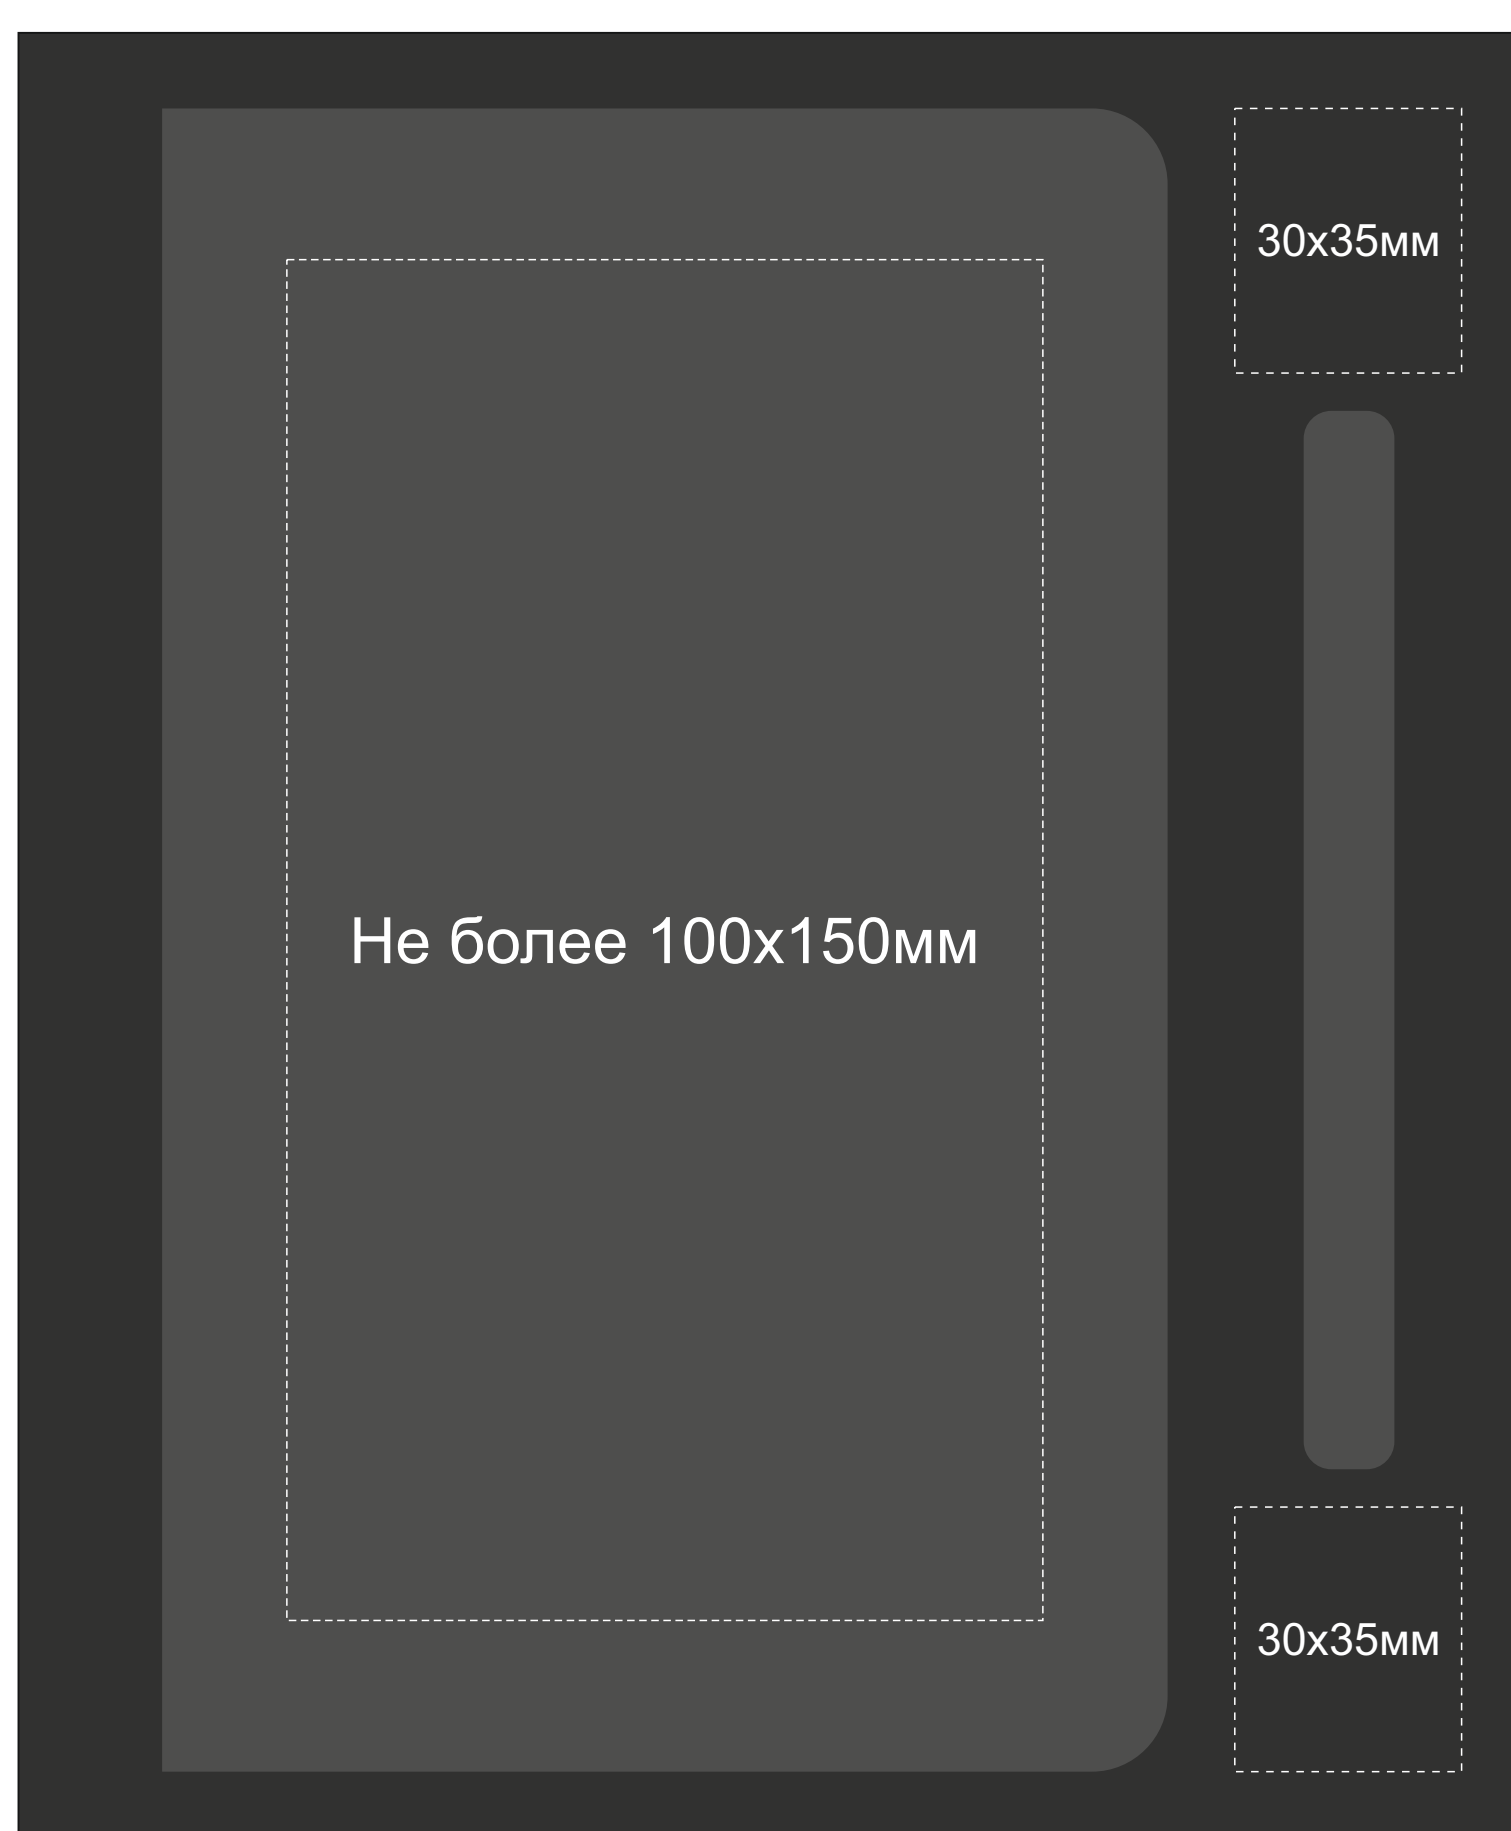

Арт. 700369.01

Ложемент Гравировка

Внимание! Толщина линий - не менее 1 мм.

Крышка коробки