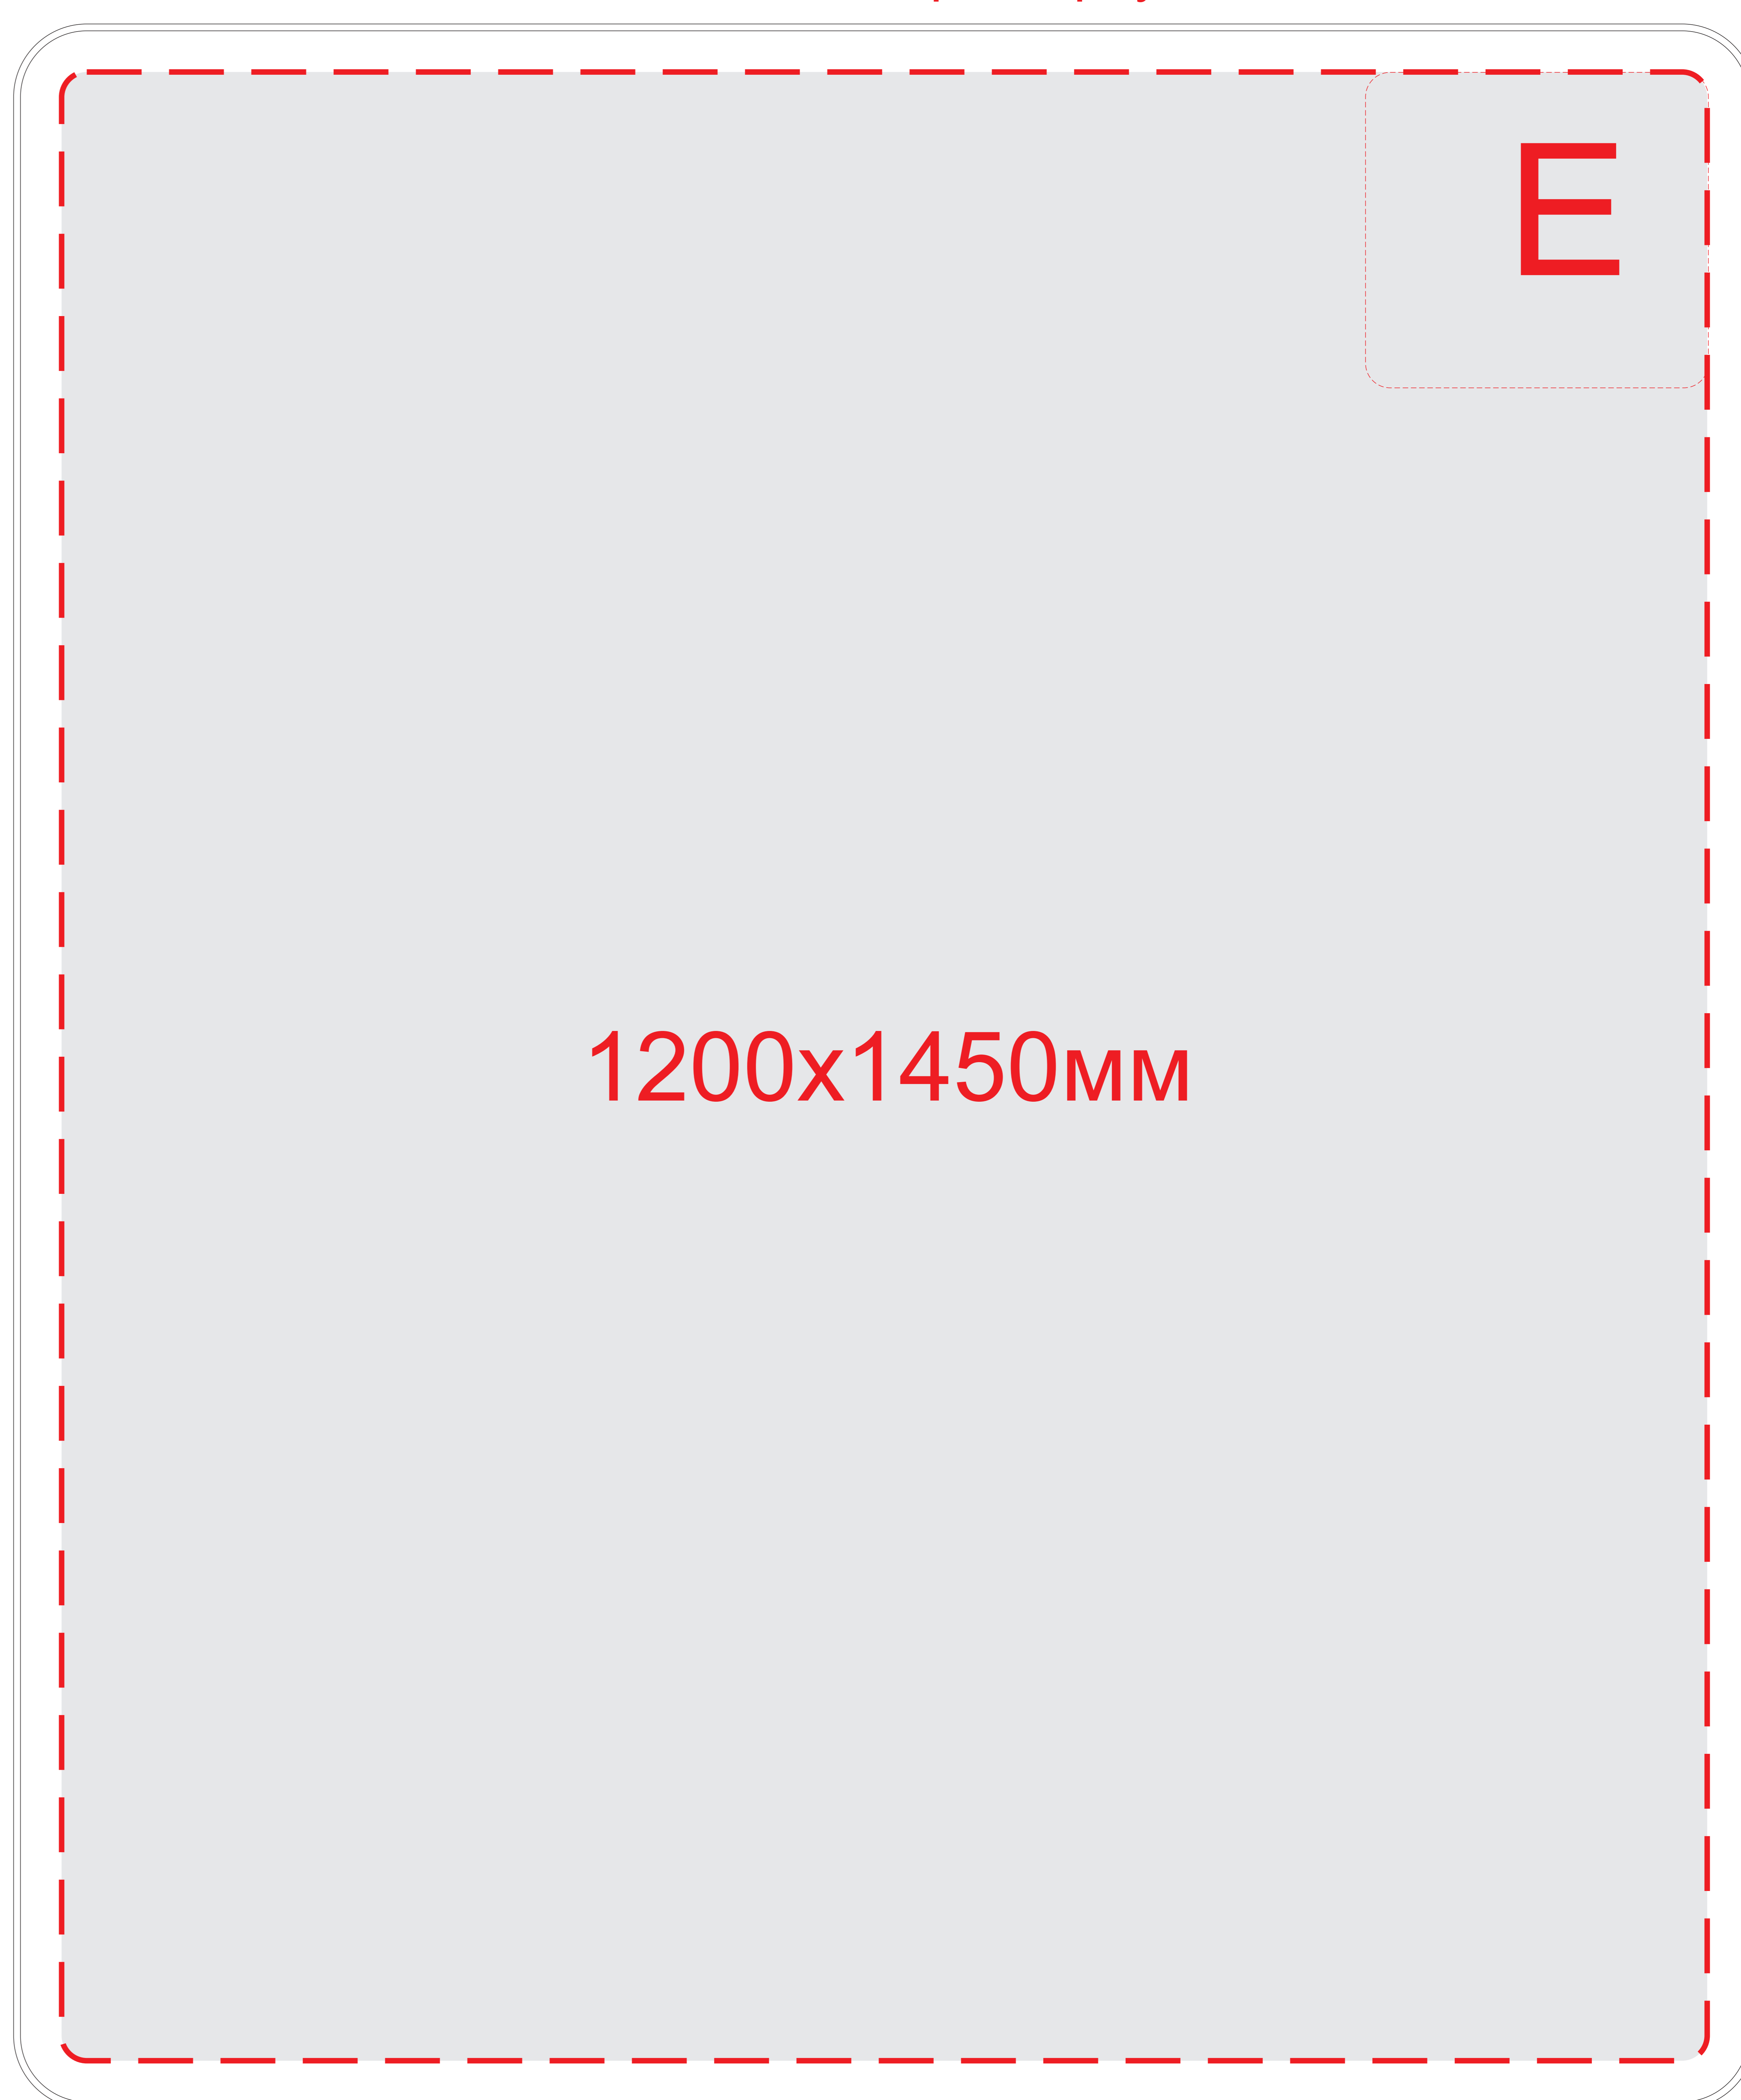

Арт. 700360.06

плед в развернутом состоянии, М 1:2

A	Вид нанесения	Макс площадь (Ш*В)
	Тампопечать	35x10мм
B	Вид нанесения	Макс площадь (Ш*В)
	Круговая трафаретная печать	200x100мм
	Круговая Уф печать	231,5x165мм
	Тампопечать	30x50мм
C	Вид нанесения	Макс площадь (Ш*В)
	УФ печать	20x150мм
D	Вид нанесения	Макс площадь (Ш*В)
	Тампопечать	30x10мм

E	Вид нанесения	Макс площадь (Ш*В)
	Вышивка	250x230мм
F	Вид нанесения	Макс площадь (Ш*В)
	Термотрансфер	155x35мм
G	Вид нанесения	Макс площадь (Ш*В)
	Шильд спектрум	150x150мм
	Металлостикер	170x150мм
	Цифровая печать	320x230мм