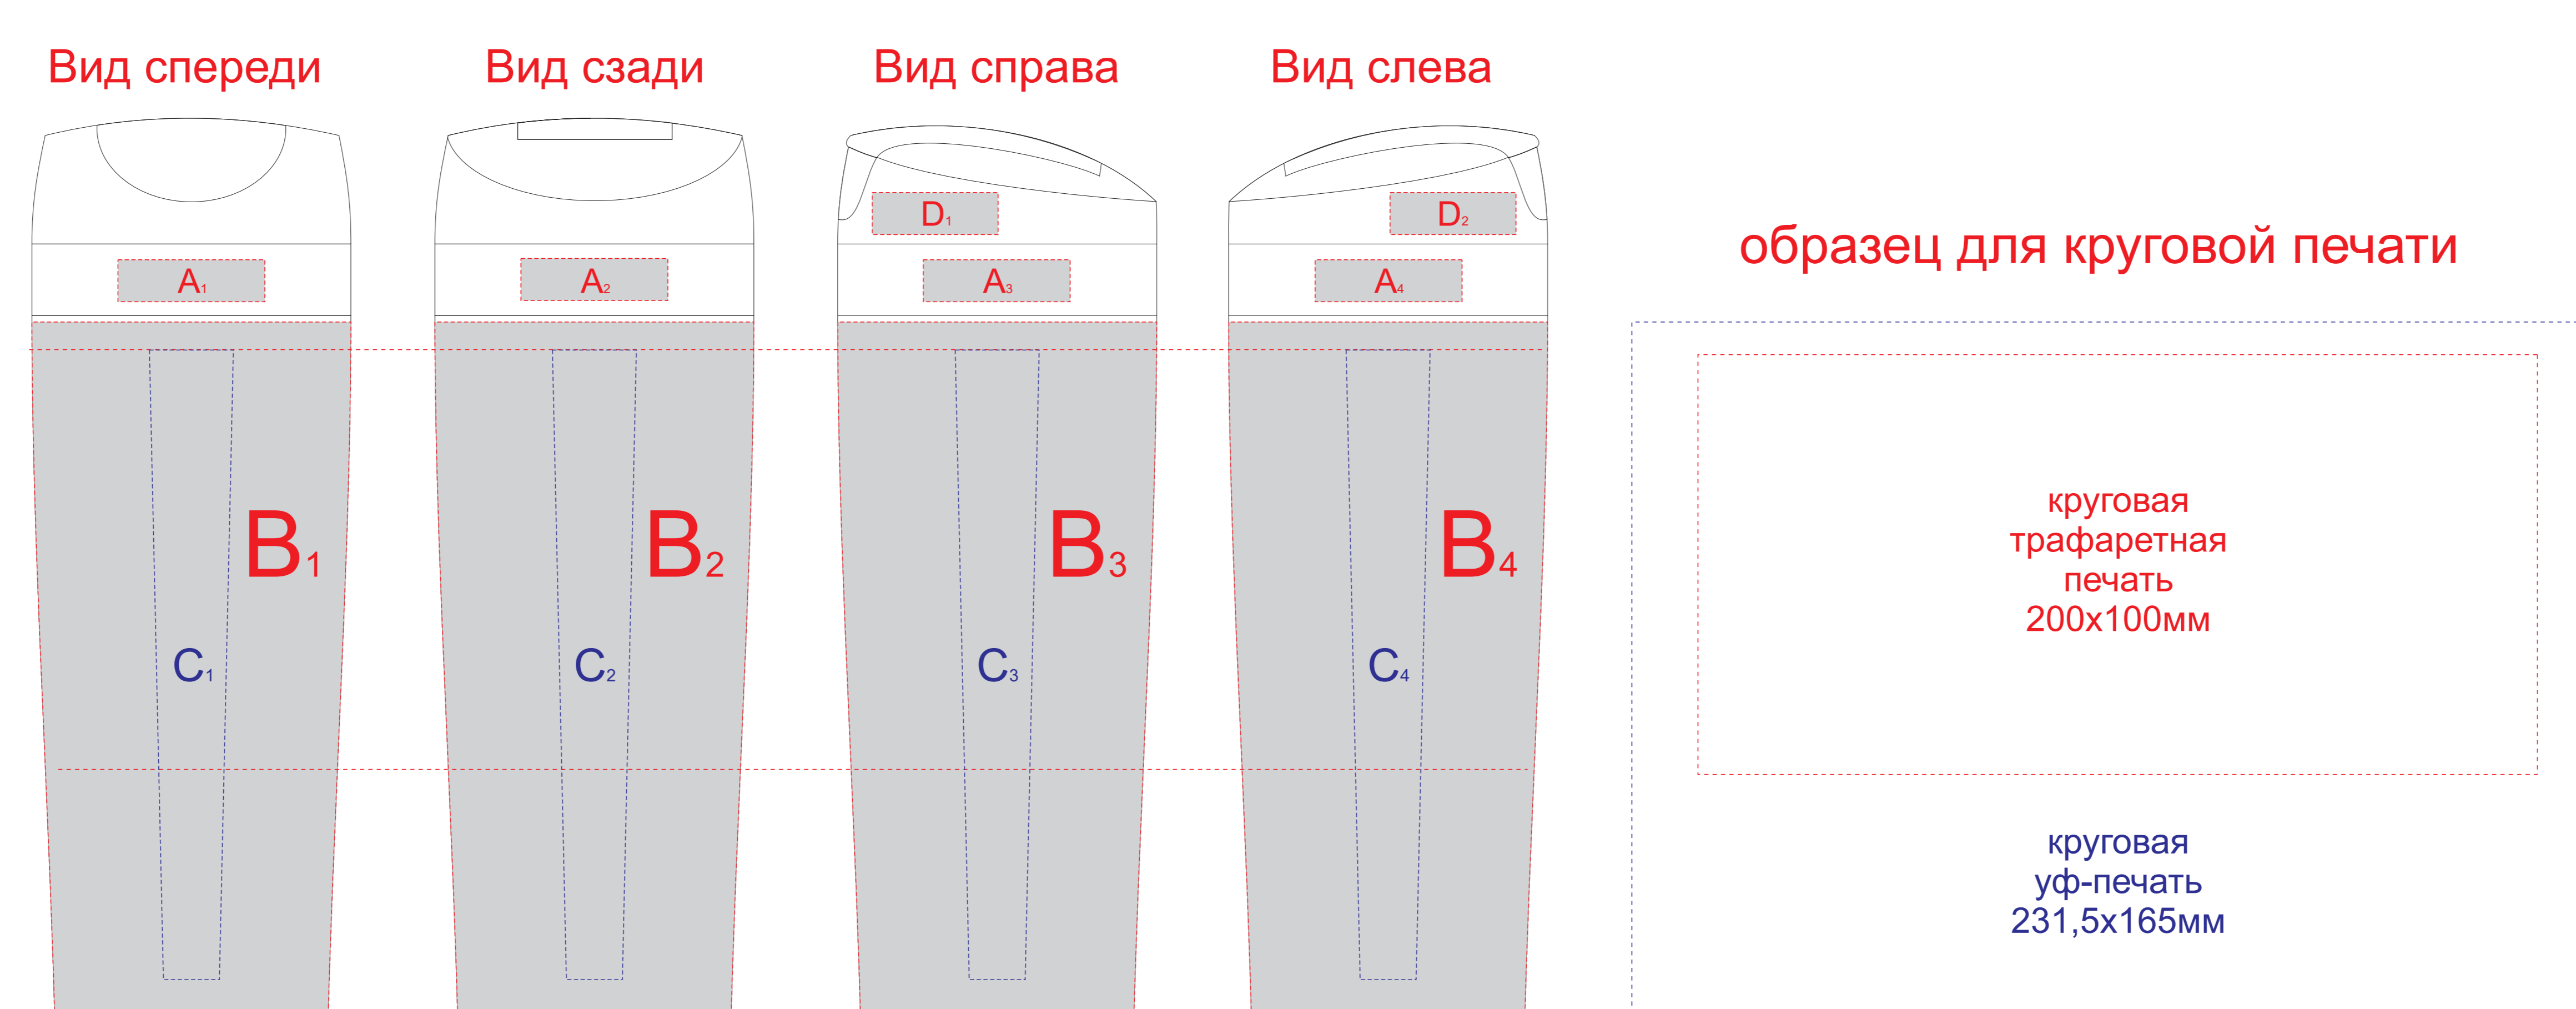

Арт. 700360.06

плед в развернутом состоянии, М 1:2

A	Вид нанесения	Макс площадь (Ш*В)
	Тампопечать	35x10мм
B	Вид нанесения	Макс площадь (Ш*В)
	Круговая трафаретная печать	200x100мм
	Круговая Уф печать	231,5x165мм
	Тампопечать	30x50мм
C	Вид нанесения	Макс площадь (Ш*В)
	УФ печать	20x150мм
D	Вид нанесения	Макс площадь (Ш*В)
	Тампопечать	30x10мм

E	Вид нанесения	Макс площадь (Ш*В)
	Вышивка	250x230мм
F	Вид нанесения	Макс площадь (Ш*В)
	Термотрансфер	155x35мм
G	Вид нанесения	Макс площадь (Ш*В)
	Шильд спектрум	150x150мм
	Металлостикер	170x150мм
	Цифровая печать	320x230мм