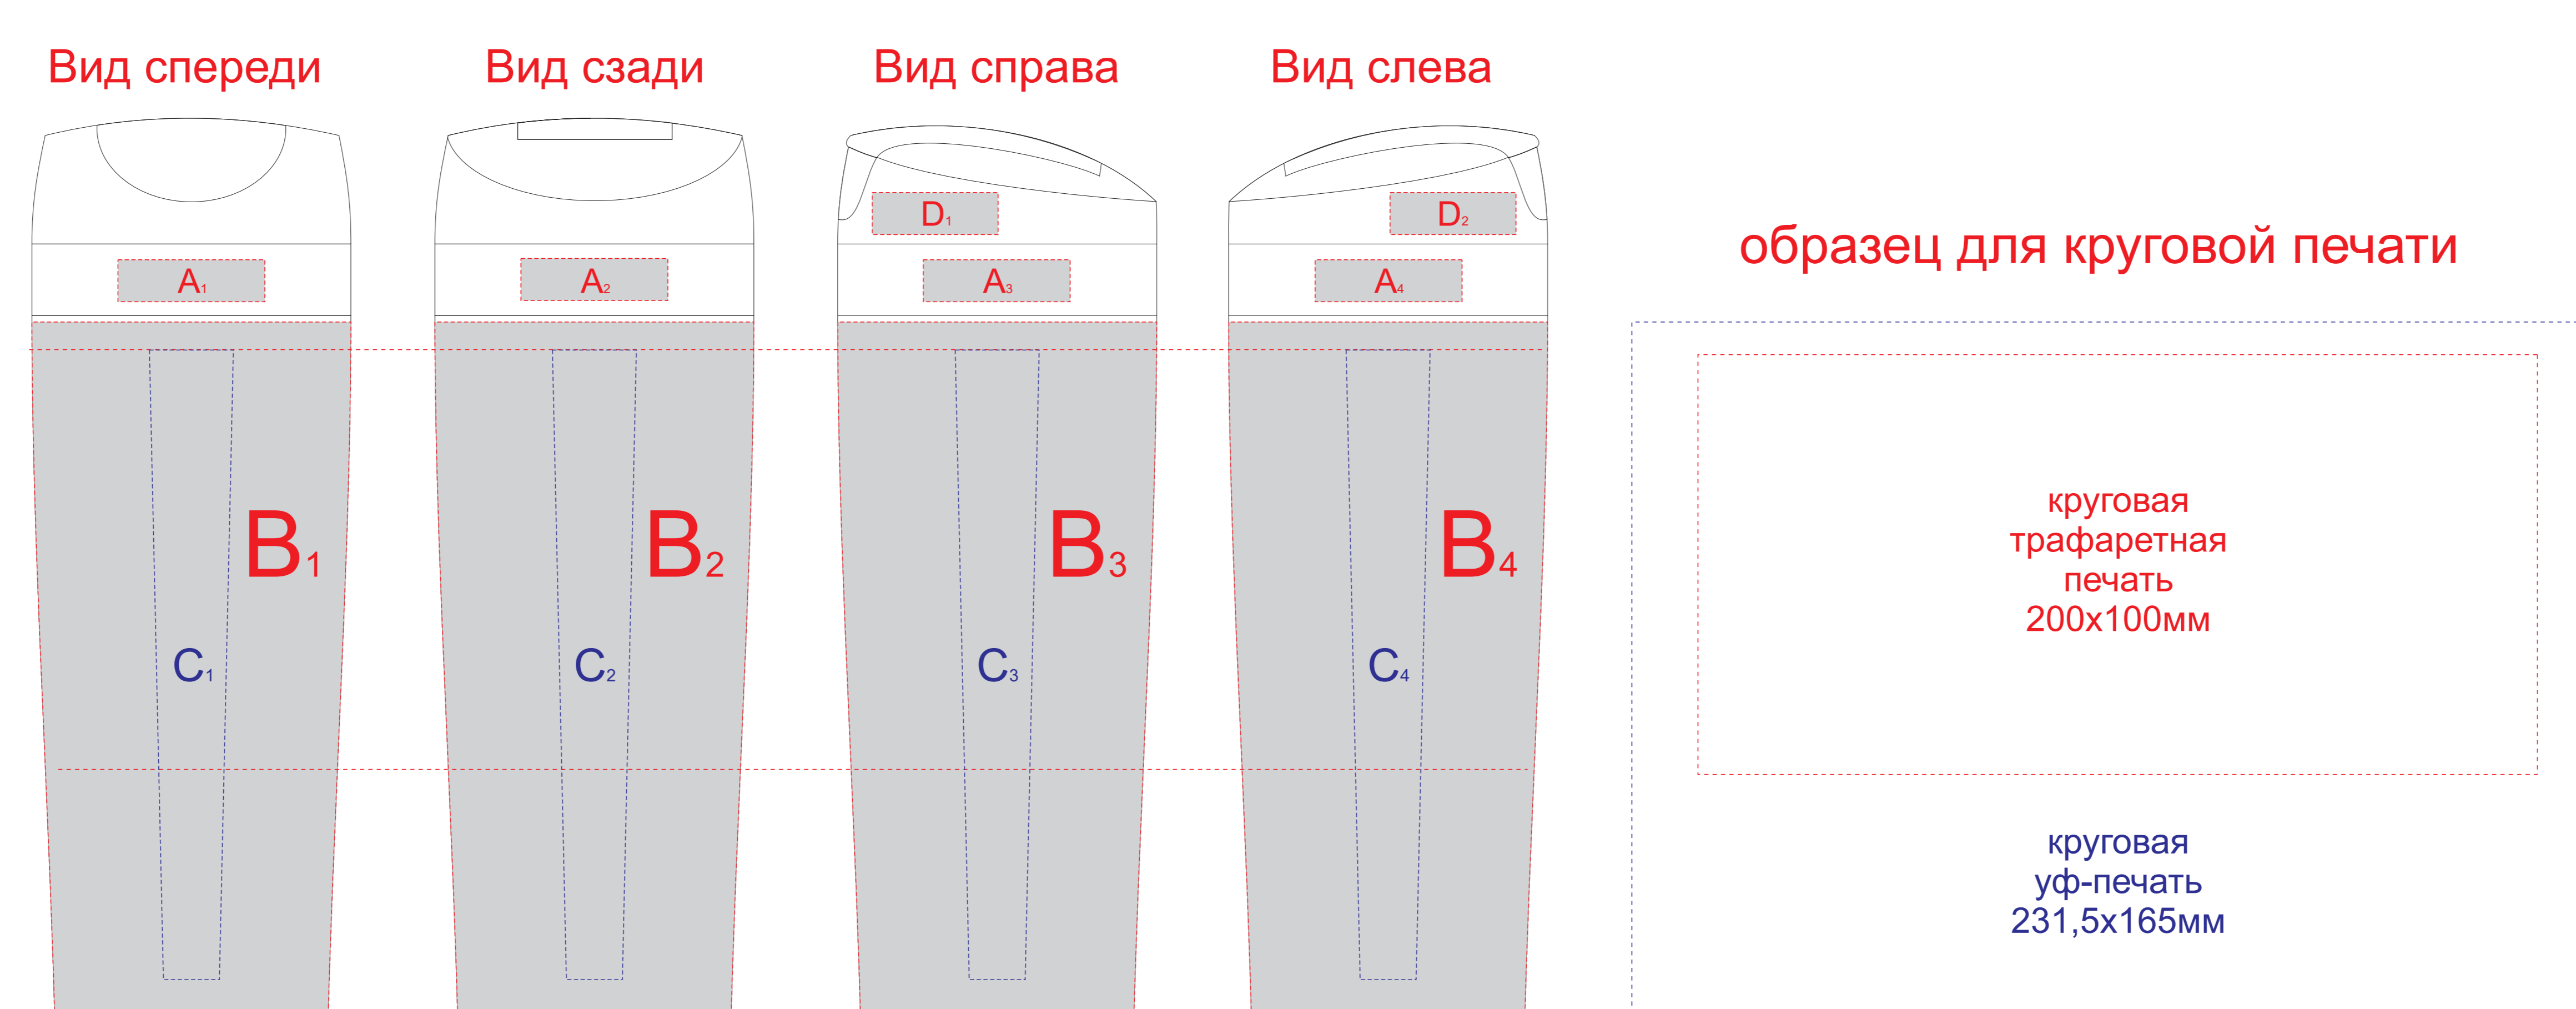

Арт. 700360.05

плед в развернутом состоянии, М 1:2

A	Вид нанесения	Макс площадь (Ш*В)
	Тампопечать	35x10мм
B	Вид нанесения	Макс площадь (Ш*В)
	Круговая трафаретная печать	200x100мм
	Круговая Уф печать	231,5x165мм
	Тампопечать	30x50мм
C	Вид нанесения	Макс площадь (Ш*В)
	УФ печать	20x150мм
D	Вид нанесения	Макс площадь (Ш*В)
	Тампопечать	30x10мм

E	Вид нанесения	Макс площадь (Ш*В)
	Вышивка	250x230мм
F	Вид нанесения	Макс площадь (Ш*В)
	Термотрансфер	155x35мм
G	Вид нанесения	Макс площадь (Ш*В)
	Шильд спектрум	150x150мм
	Металлостикер	170x150мм
	Цифровая печать	320x230мм

коробка, вид сверху