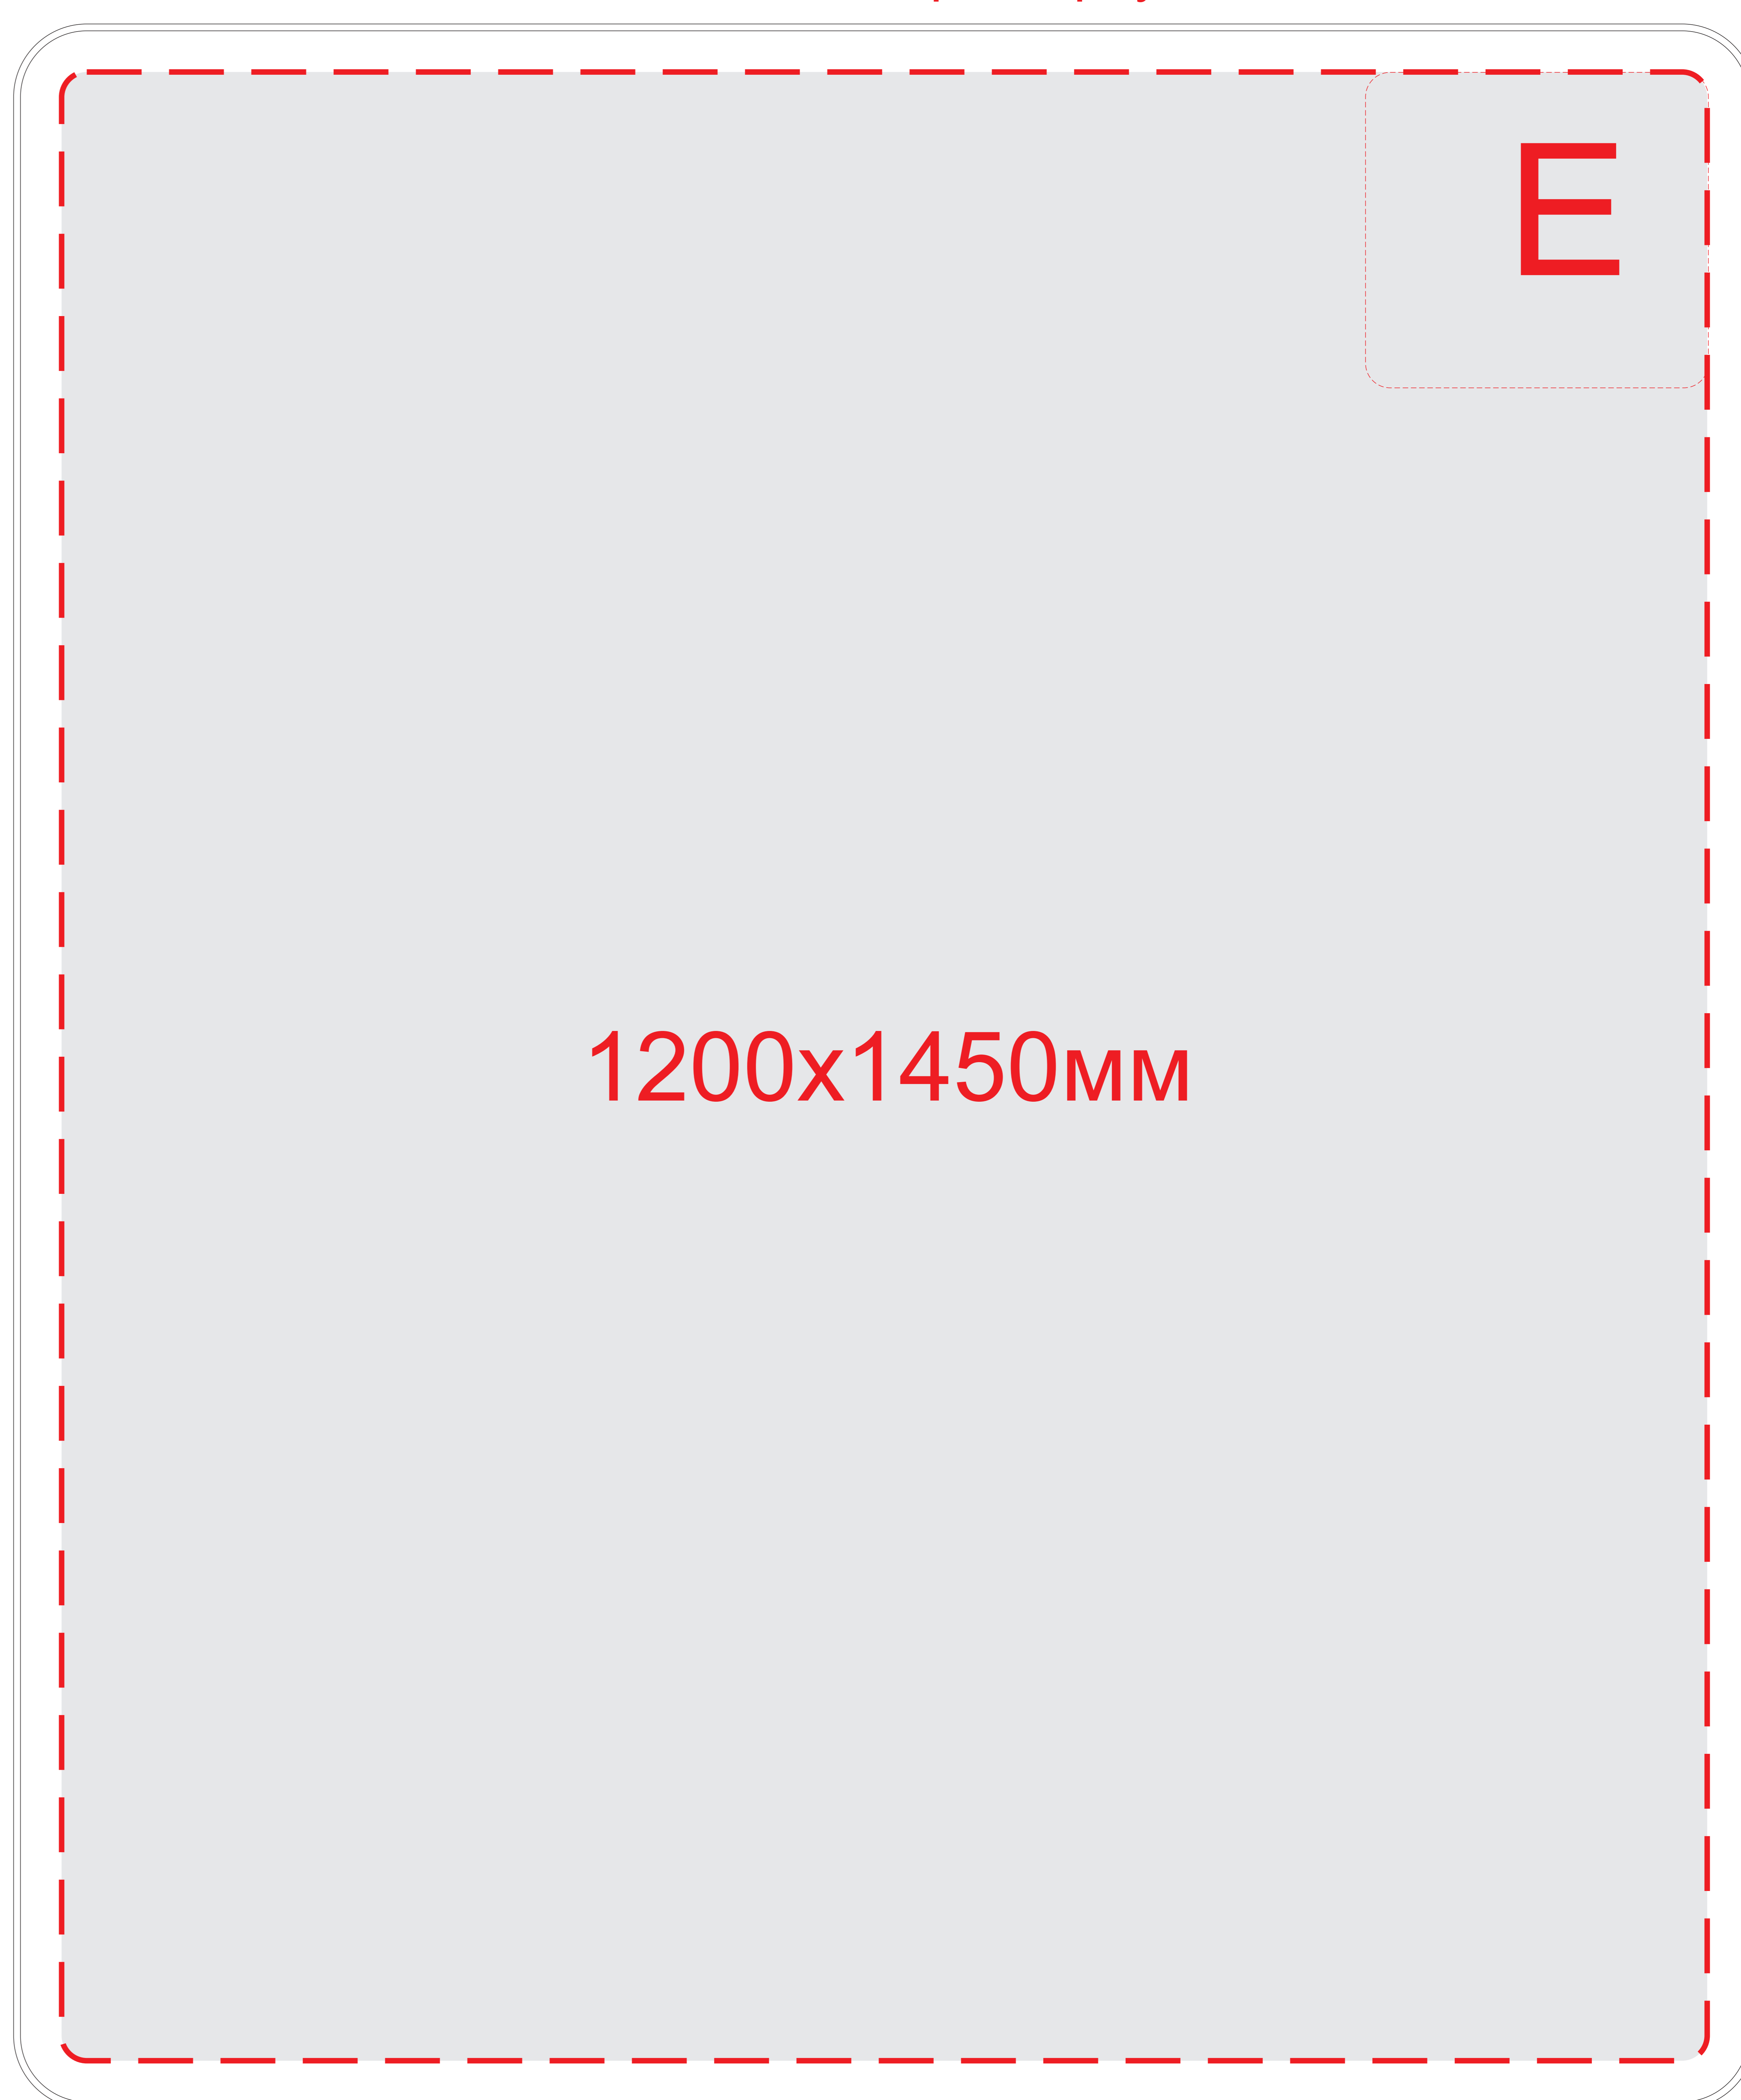

Арт. 700360.05

плед в развернутом состоянии, М 1:2

A	Вид нанесения	Макс площадь (Ш*В)
	Тампопечать	35x10мм
B	Вид нанесения	Макс площадь (Ш*В)
	Круговая трафаретная печать	200x100мм
	Круговая Уф печать	231,5x165мм
	Тампопечать	30x50мм
C	Вид нанесения	Макс площадь (Ш*В)
	УФ печать	20x150мм
D	Вид нанесения	Макс площадь (Ш*В)
	Тампопечать	30x10мм

E	Вид нанесения	Макс площадь (Ш*В)
	Вышивка	250x230мм
F	Вид нанесения	Макс площадь (Ш*В)
	Термотрансфер	155x35мм
G	Вид нанесения	Макс площадь (Ш*В)
	Шильд спектрум	150x150мм
	Металлостикер	170x150мм
	Цифровая печать	320x230мм

коробка, вид сверху