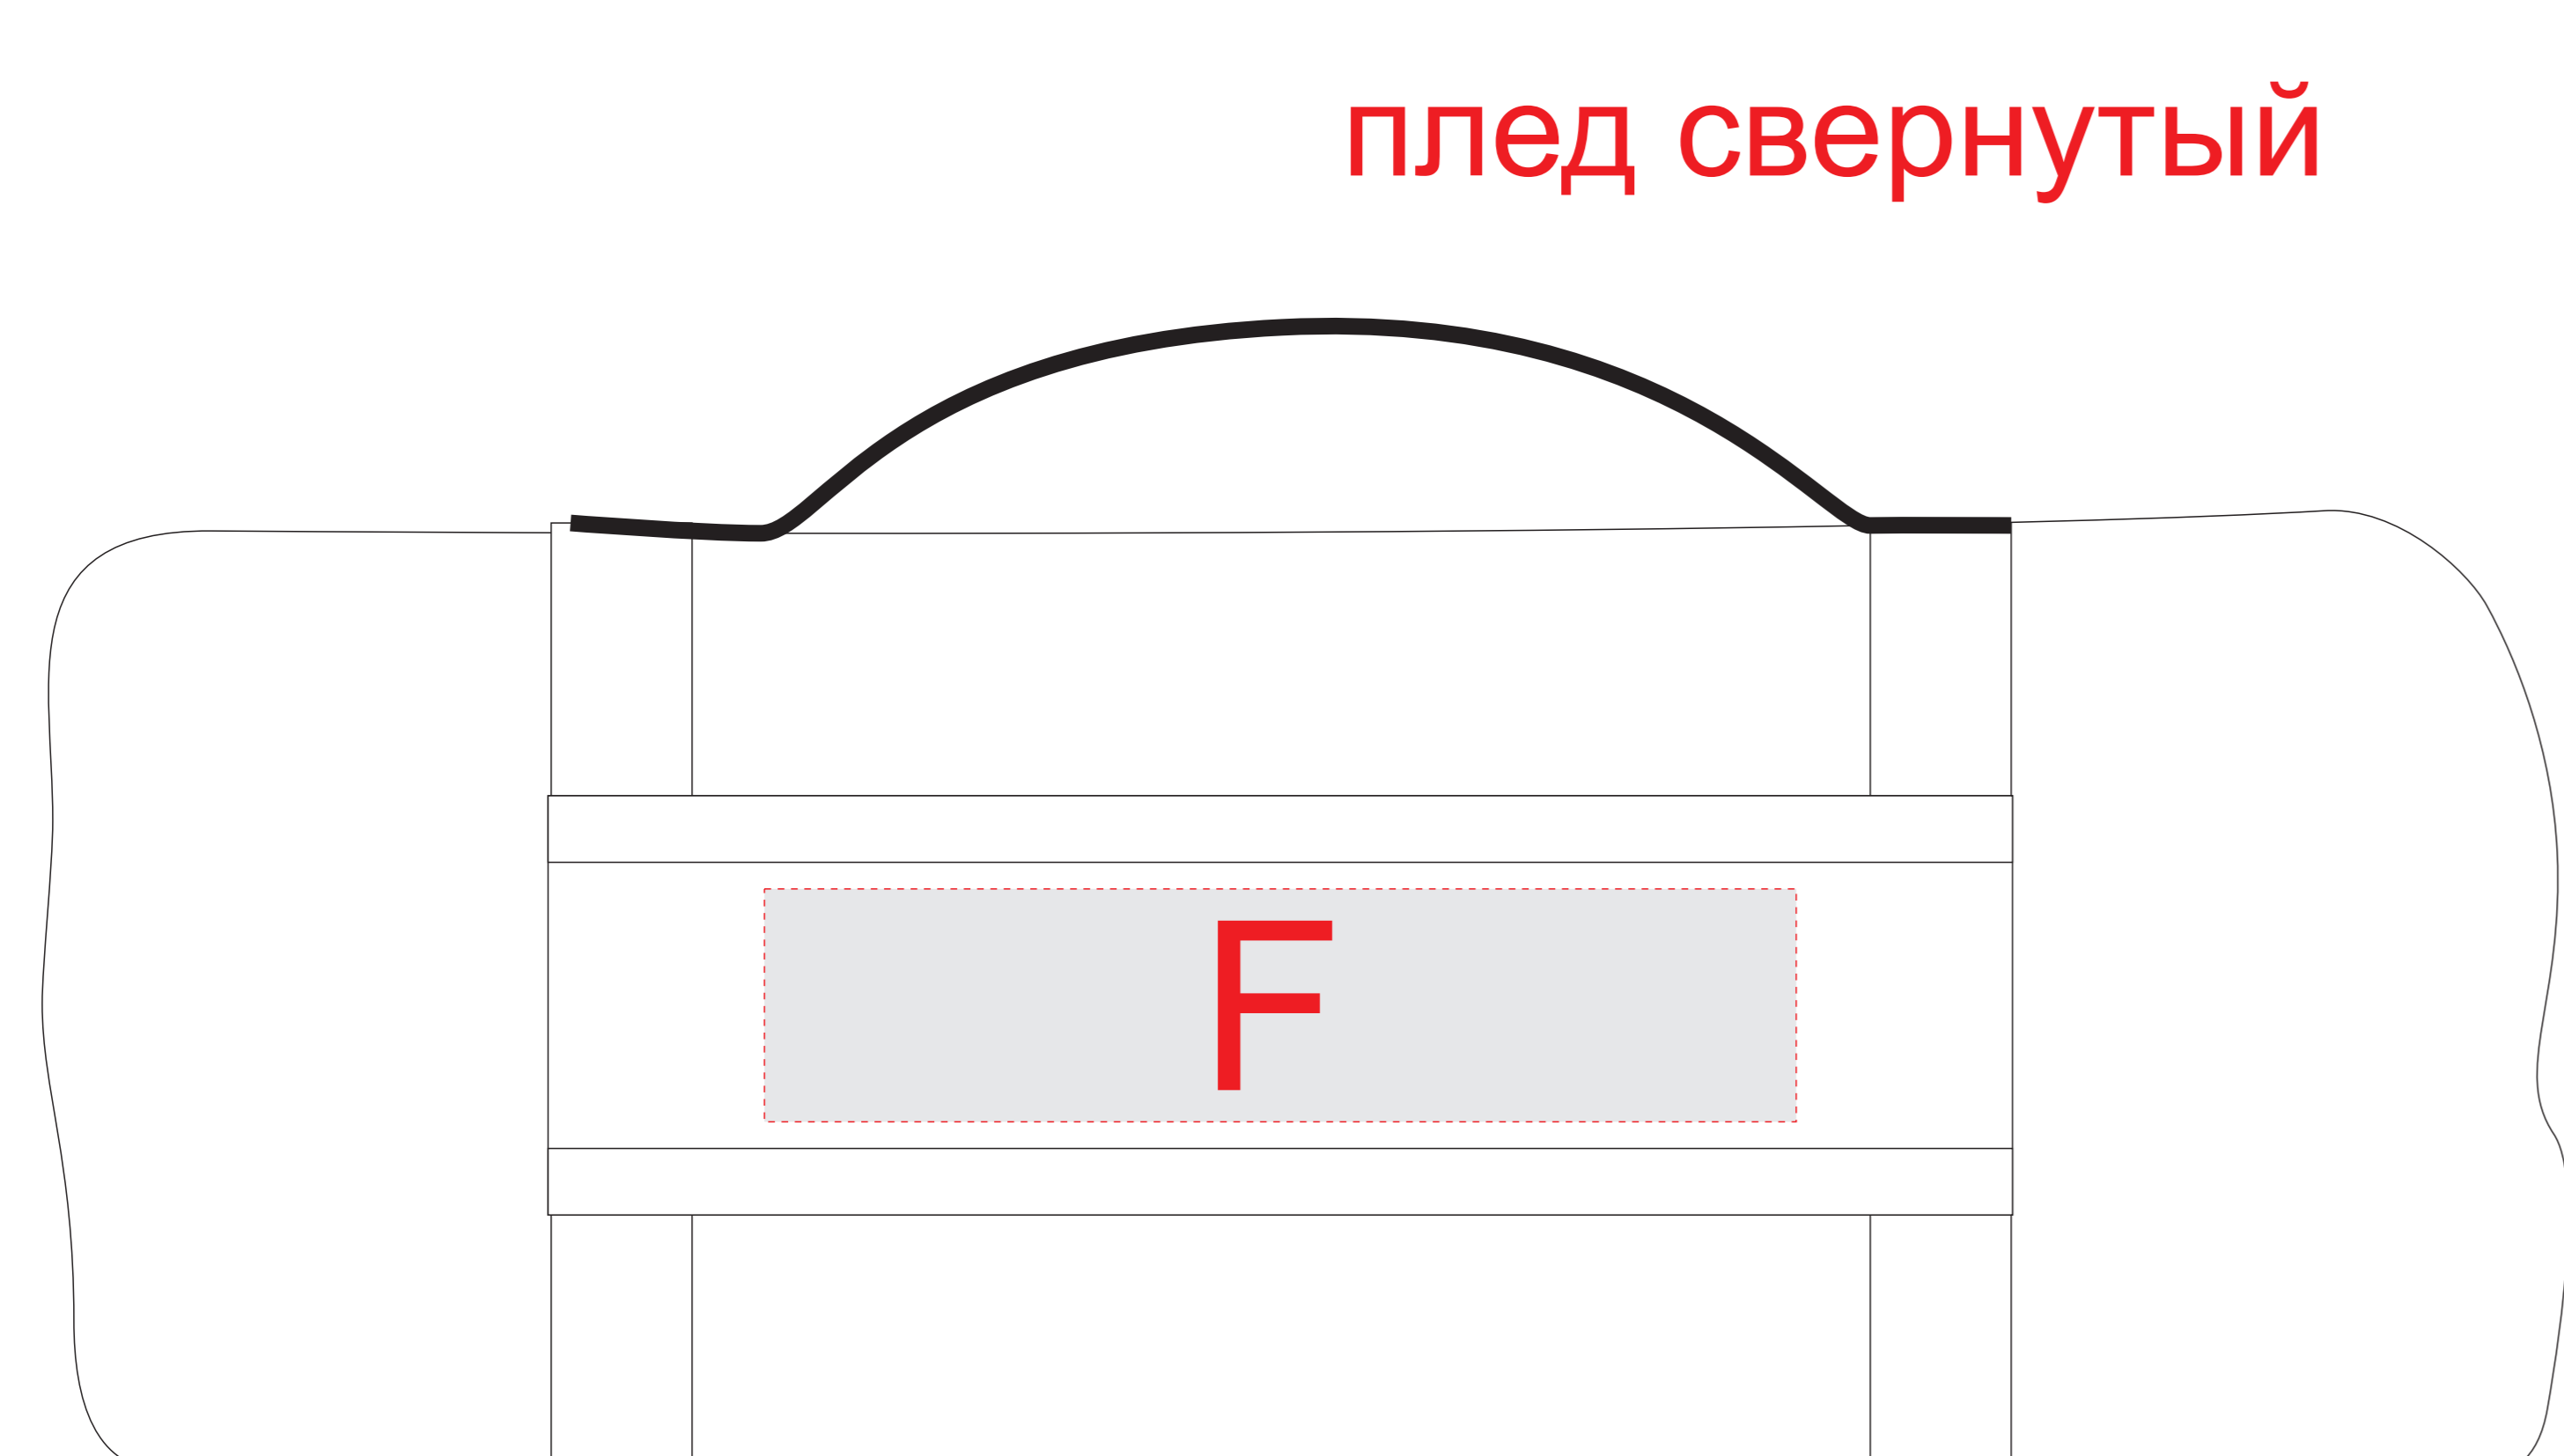

# Арт. 700360.04

плед в развернутом состоянии, М 1:2

<b>A</b>	Вид нанесения	Макс площадь (Ш*В)
	Тампопечать	35x10мм
<b>B</b>	Вид нанесения	Макс площадь (Ш*В)
	Круговая трафаретная печать	200x100мм
	Круговая Уф печать	231,5x165мм
	Тампопечать	30x50мм
<b>C</b>	Вид нанесения	Макс площадь (Ш*В)
	УФ печать	20x150мм
<b>D</b>	Вид нанесения	Макс площадь (Ш*В)
	Тампопечать	30x10мм

<b>E</b>	Вид нанесения	Макс площадь (Ш*В)
	Вышивка	250x230мм
<b>F</b>	Вид нанесения	Макс площадь (Ш*В)
	Термотрансфер	155x35мм
<b>G</b>	Вид нанесения	Макс площадь (Ш*В)
	Шильд спектрум	150x150мм
	Металлостикер	170x150мм
	Цифровая печать	320x230мм

коробка, вид сверху