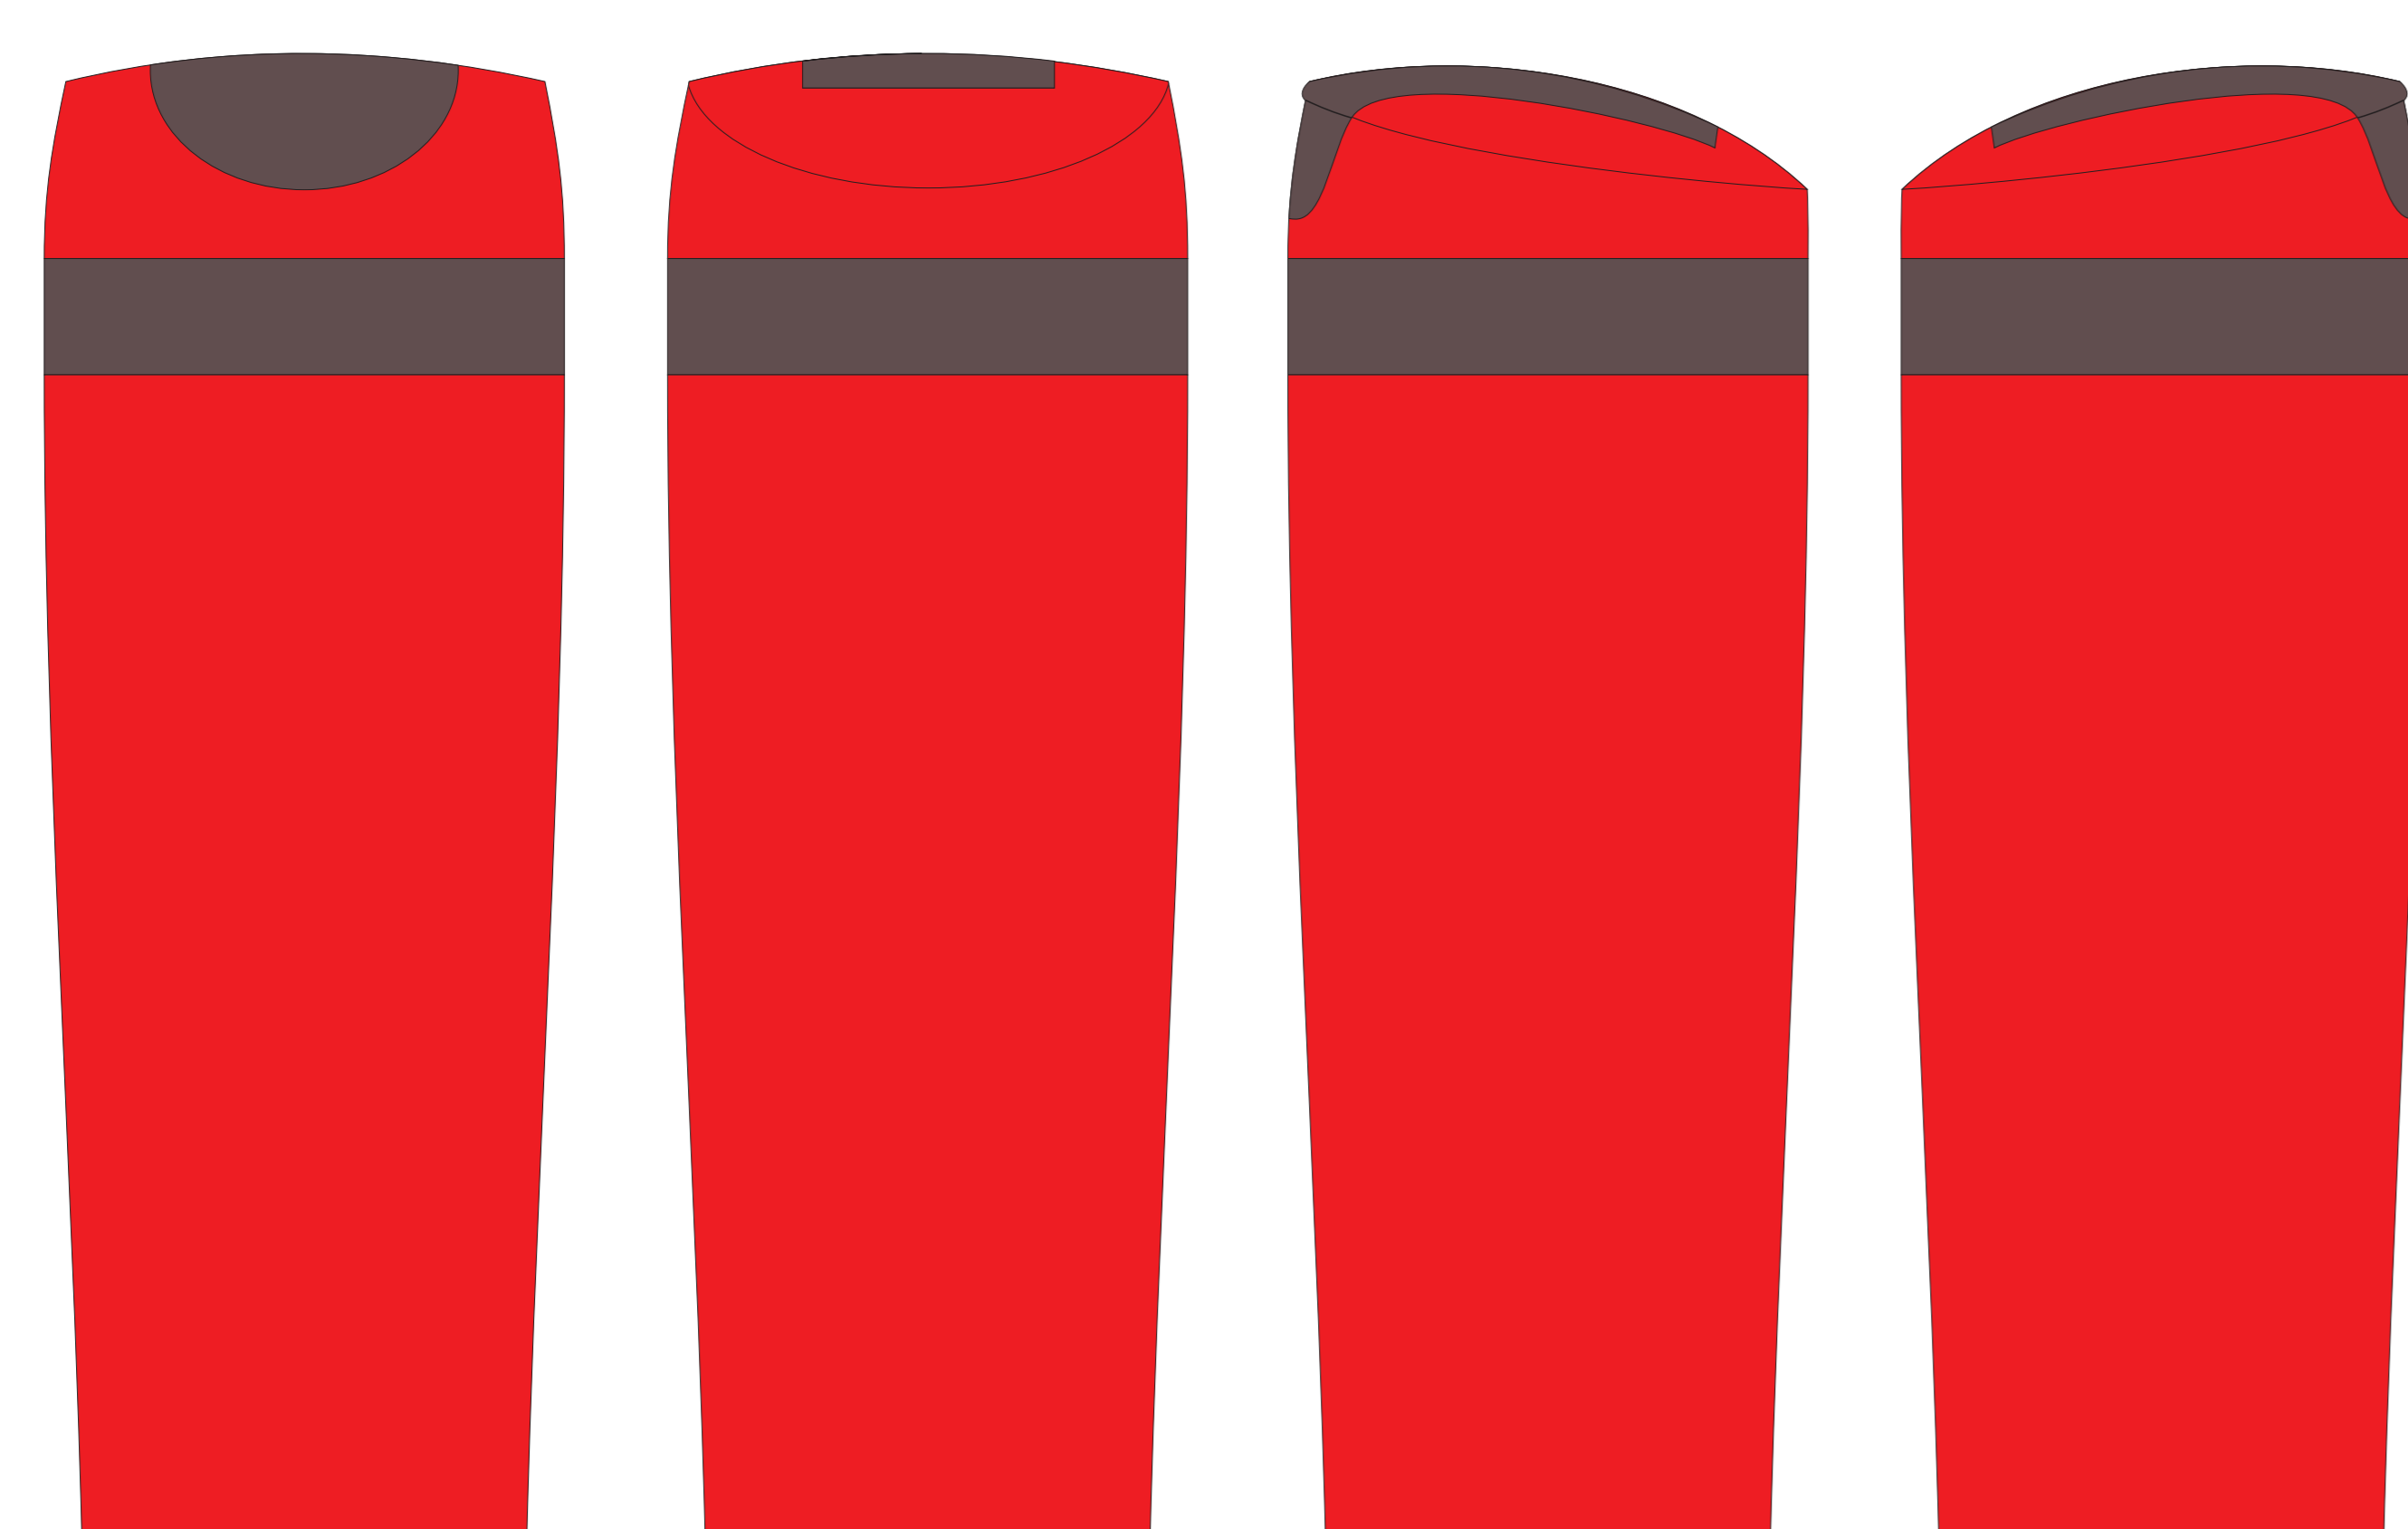

# Арт. 700360.04

плед в развернутом состоянии, М 1:2

<b>A</b>	Вид нанесения	Макс площадь (Ш*В)
	Тампопечать	35x10мм
<b>B</b>	Вид нанесения	Макс площадь (Ш*В)
	Круговая трафаретная печать	200x100мм
	Круговая Уф печать	231,5x165мм
	Тампопечать	30x50мм
<b>C</b>	Вид нанесения	Макс площадь (Ш*В)
	УФ печать	20x150мм
<b>D</b>	Вид нанесения	Макс площадь (Ш*В)
	Тампопечать	30x10мм

коробка, вид сверху