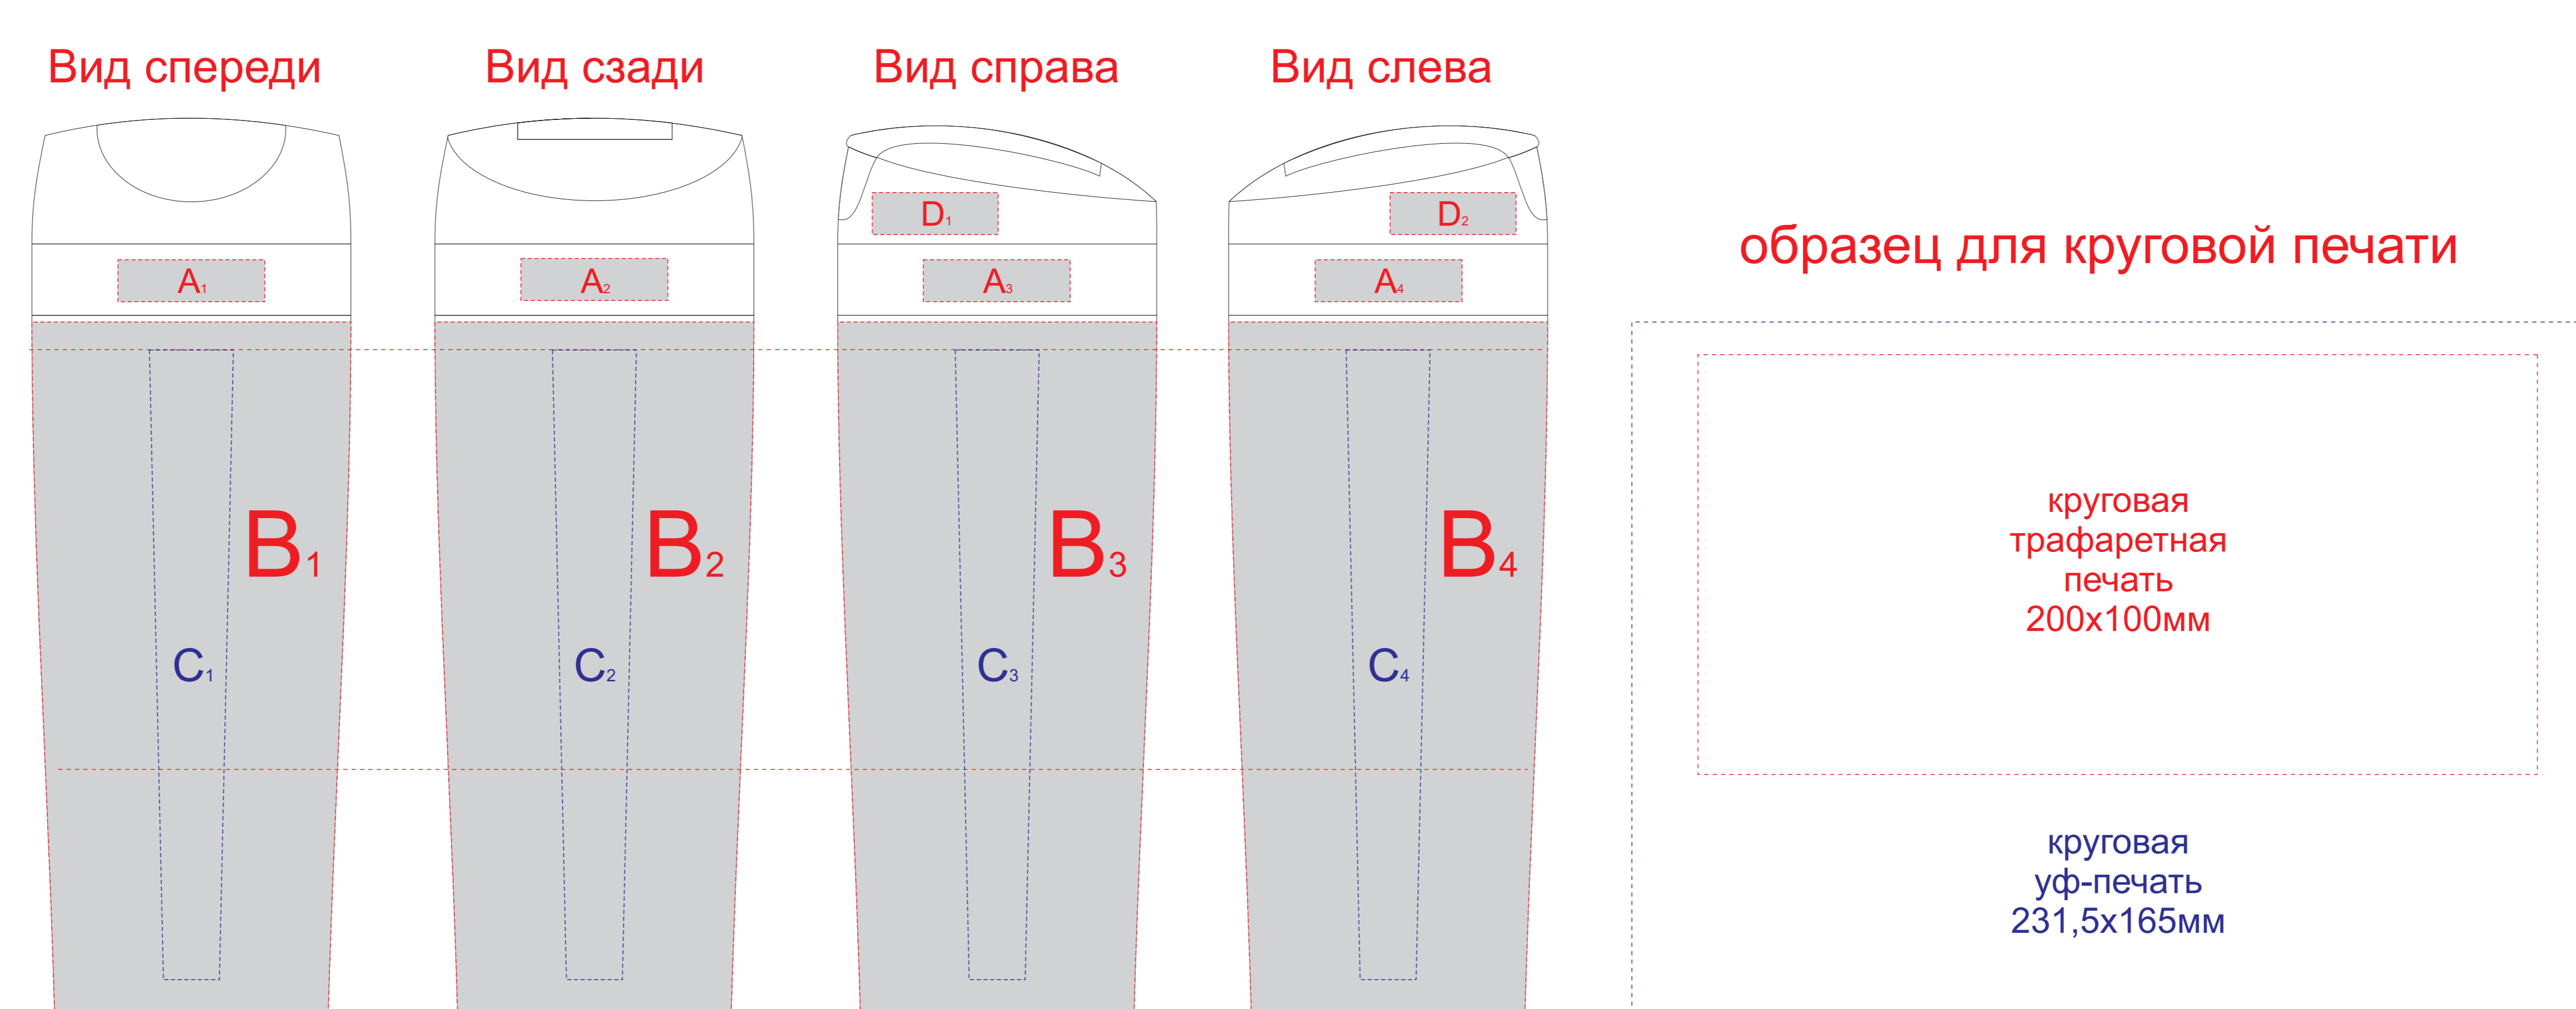

# Арт. 700360.04

плед в развернутом состоянии, М 1:2

<b>A</b>	Вид нанесения	Макс площадь (Ш*В)
	Тампопечать	35x10мм
<b>B</b>	Вид нанесения	Макс площадь (Ш*В)
	Круговая трафаретная печать	200x100мм
	Круговая Уф печать	231,5x165мм
	Тампопечать	30x50мм
<b>C</b>	Вид нанесения	Макс площадь (Ш*В)
	УФ печать	20x150мм
<b>D</b>	Вид нанесения	Макс площадь (Ш*В)
	Тампопечать	30x10мм

<b>E</b>	Вид нанесения	Макс площадь (Ш*В)
	Вышивка	250x230мм
<b>F</b>	Вид нанесения	Макс площадь (Ш*В)
	Термотрансфер	155x35мм
<b>G</b>	Вид нанесения	Макс площадь (Ш*В)
	Шильд спектрум	150x150мм
	Металлостикер	170x150мм
	Цифровая печать	320x230мм

коробка, вид сверху