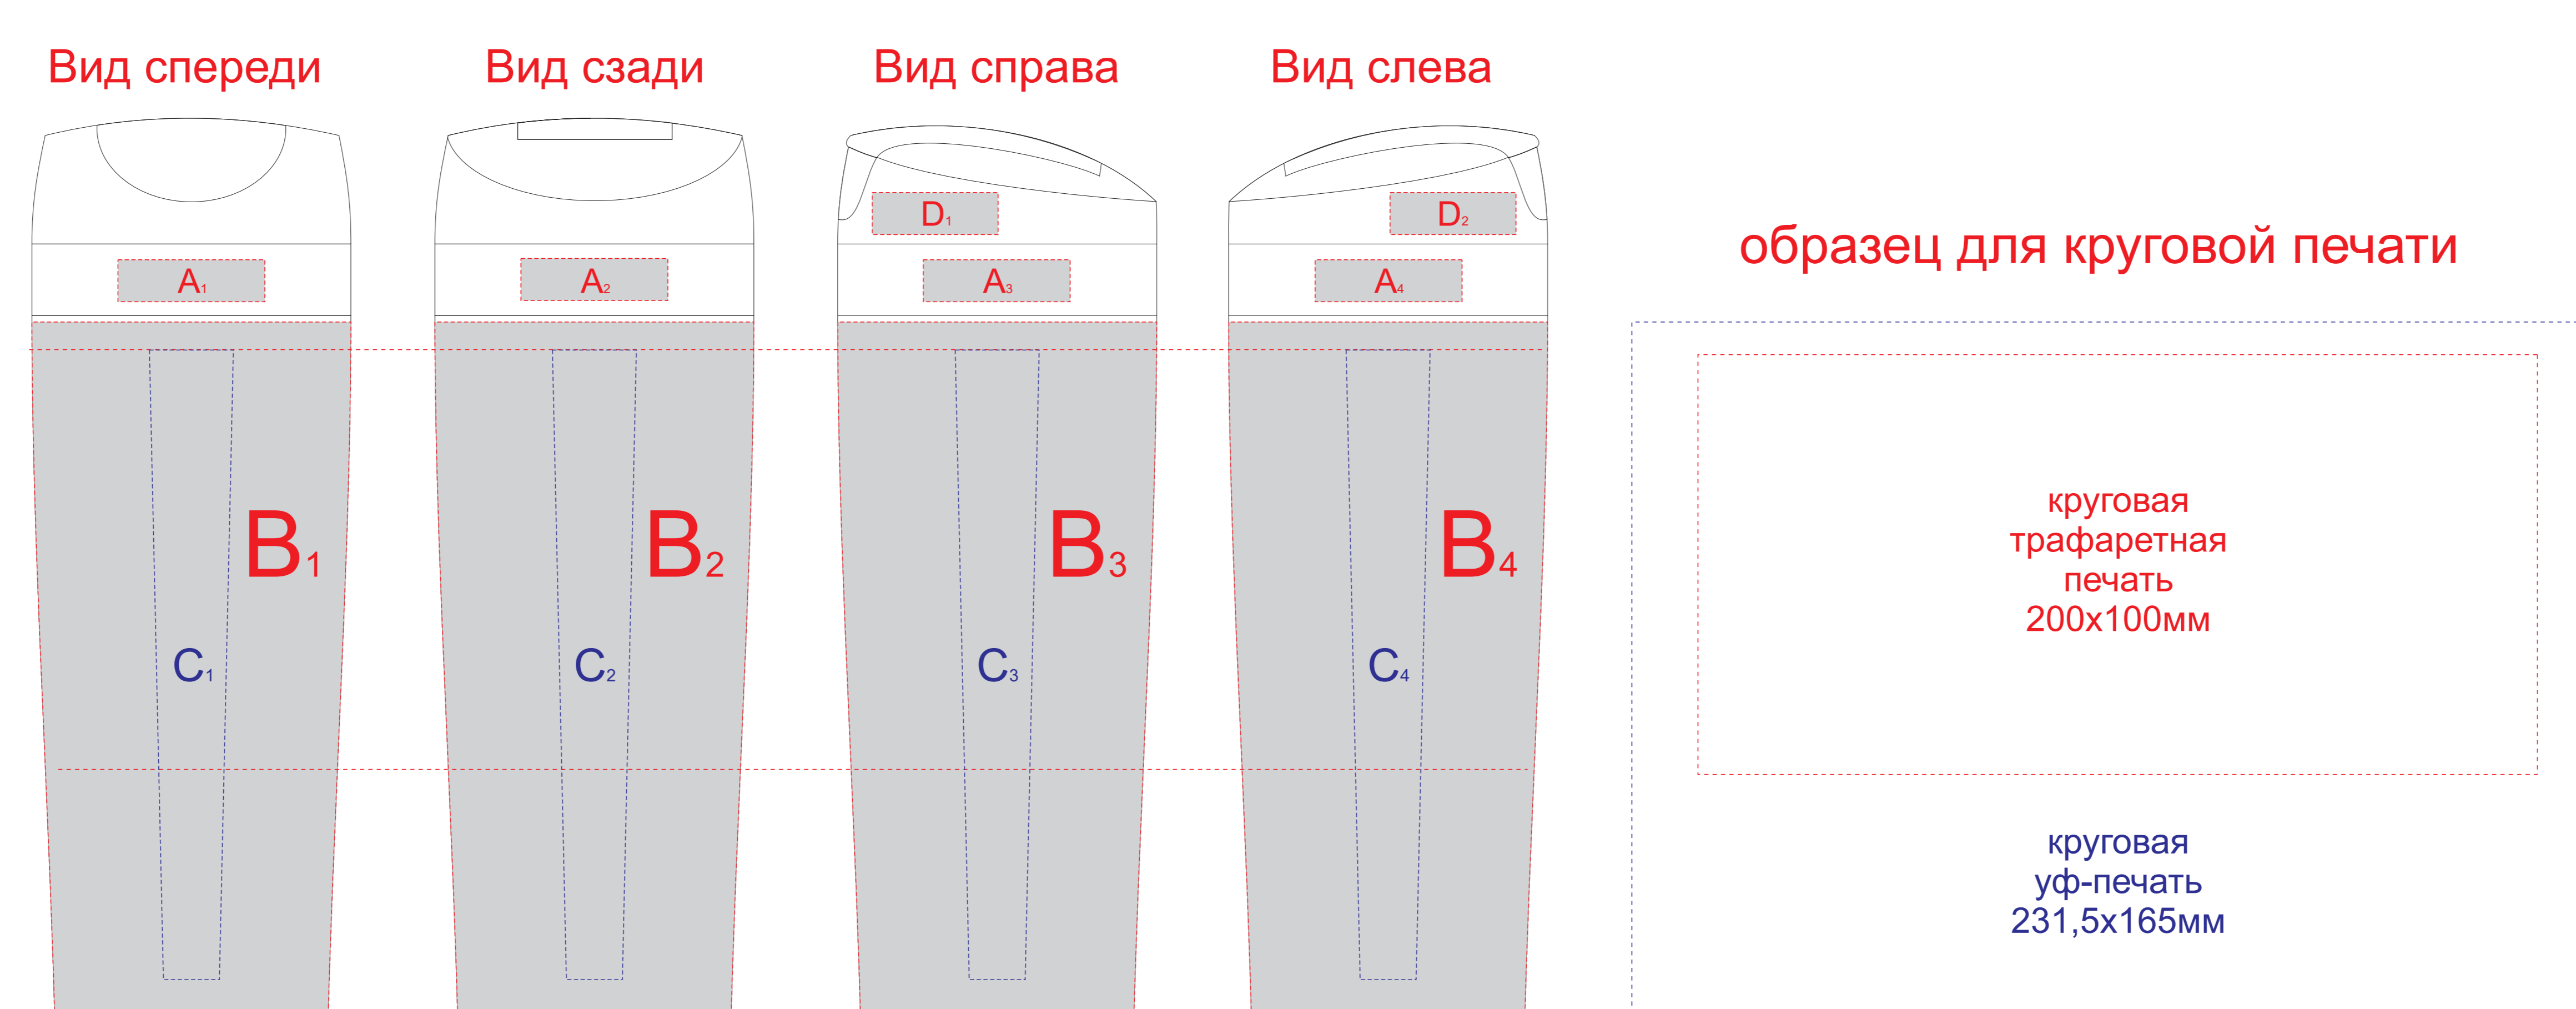

Арт. 700360.03

плед в развернутом состоянии, М 1:2

A	Вид нанесения	Макс площадь (Ш*В)
	Тампопечать	35x10мм
B	Вид нанесения	Макс площадь (Ш*В)
	Круговая трафаретная печать	200x100мм
	Круговая Уф печать	231,5x165мм
	Тампопечать	30x50мм
C	Вид нанесения	Макс площадь (Ш*В)
	УФ печать	20x150мм
D	Вид нанесения	Макс площадь (Ш*В)
	Тампопечать	30x10мм

E	Вид нанесения	Макс площадь (Ш*В)
	Вышивка	250x230мм
F	Вид нанесения	Макс площадь (Ш*В)
	Термотрансфер	155x35мм
G	Вид нанесения	Макс площадь (Ш*В)
	Шильд спектрум	150x150мм
	Металлостикер	170x150мм
	Цифровая печать	320x230мм