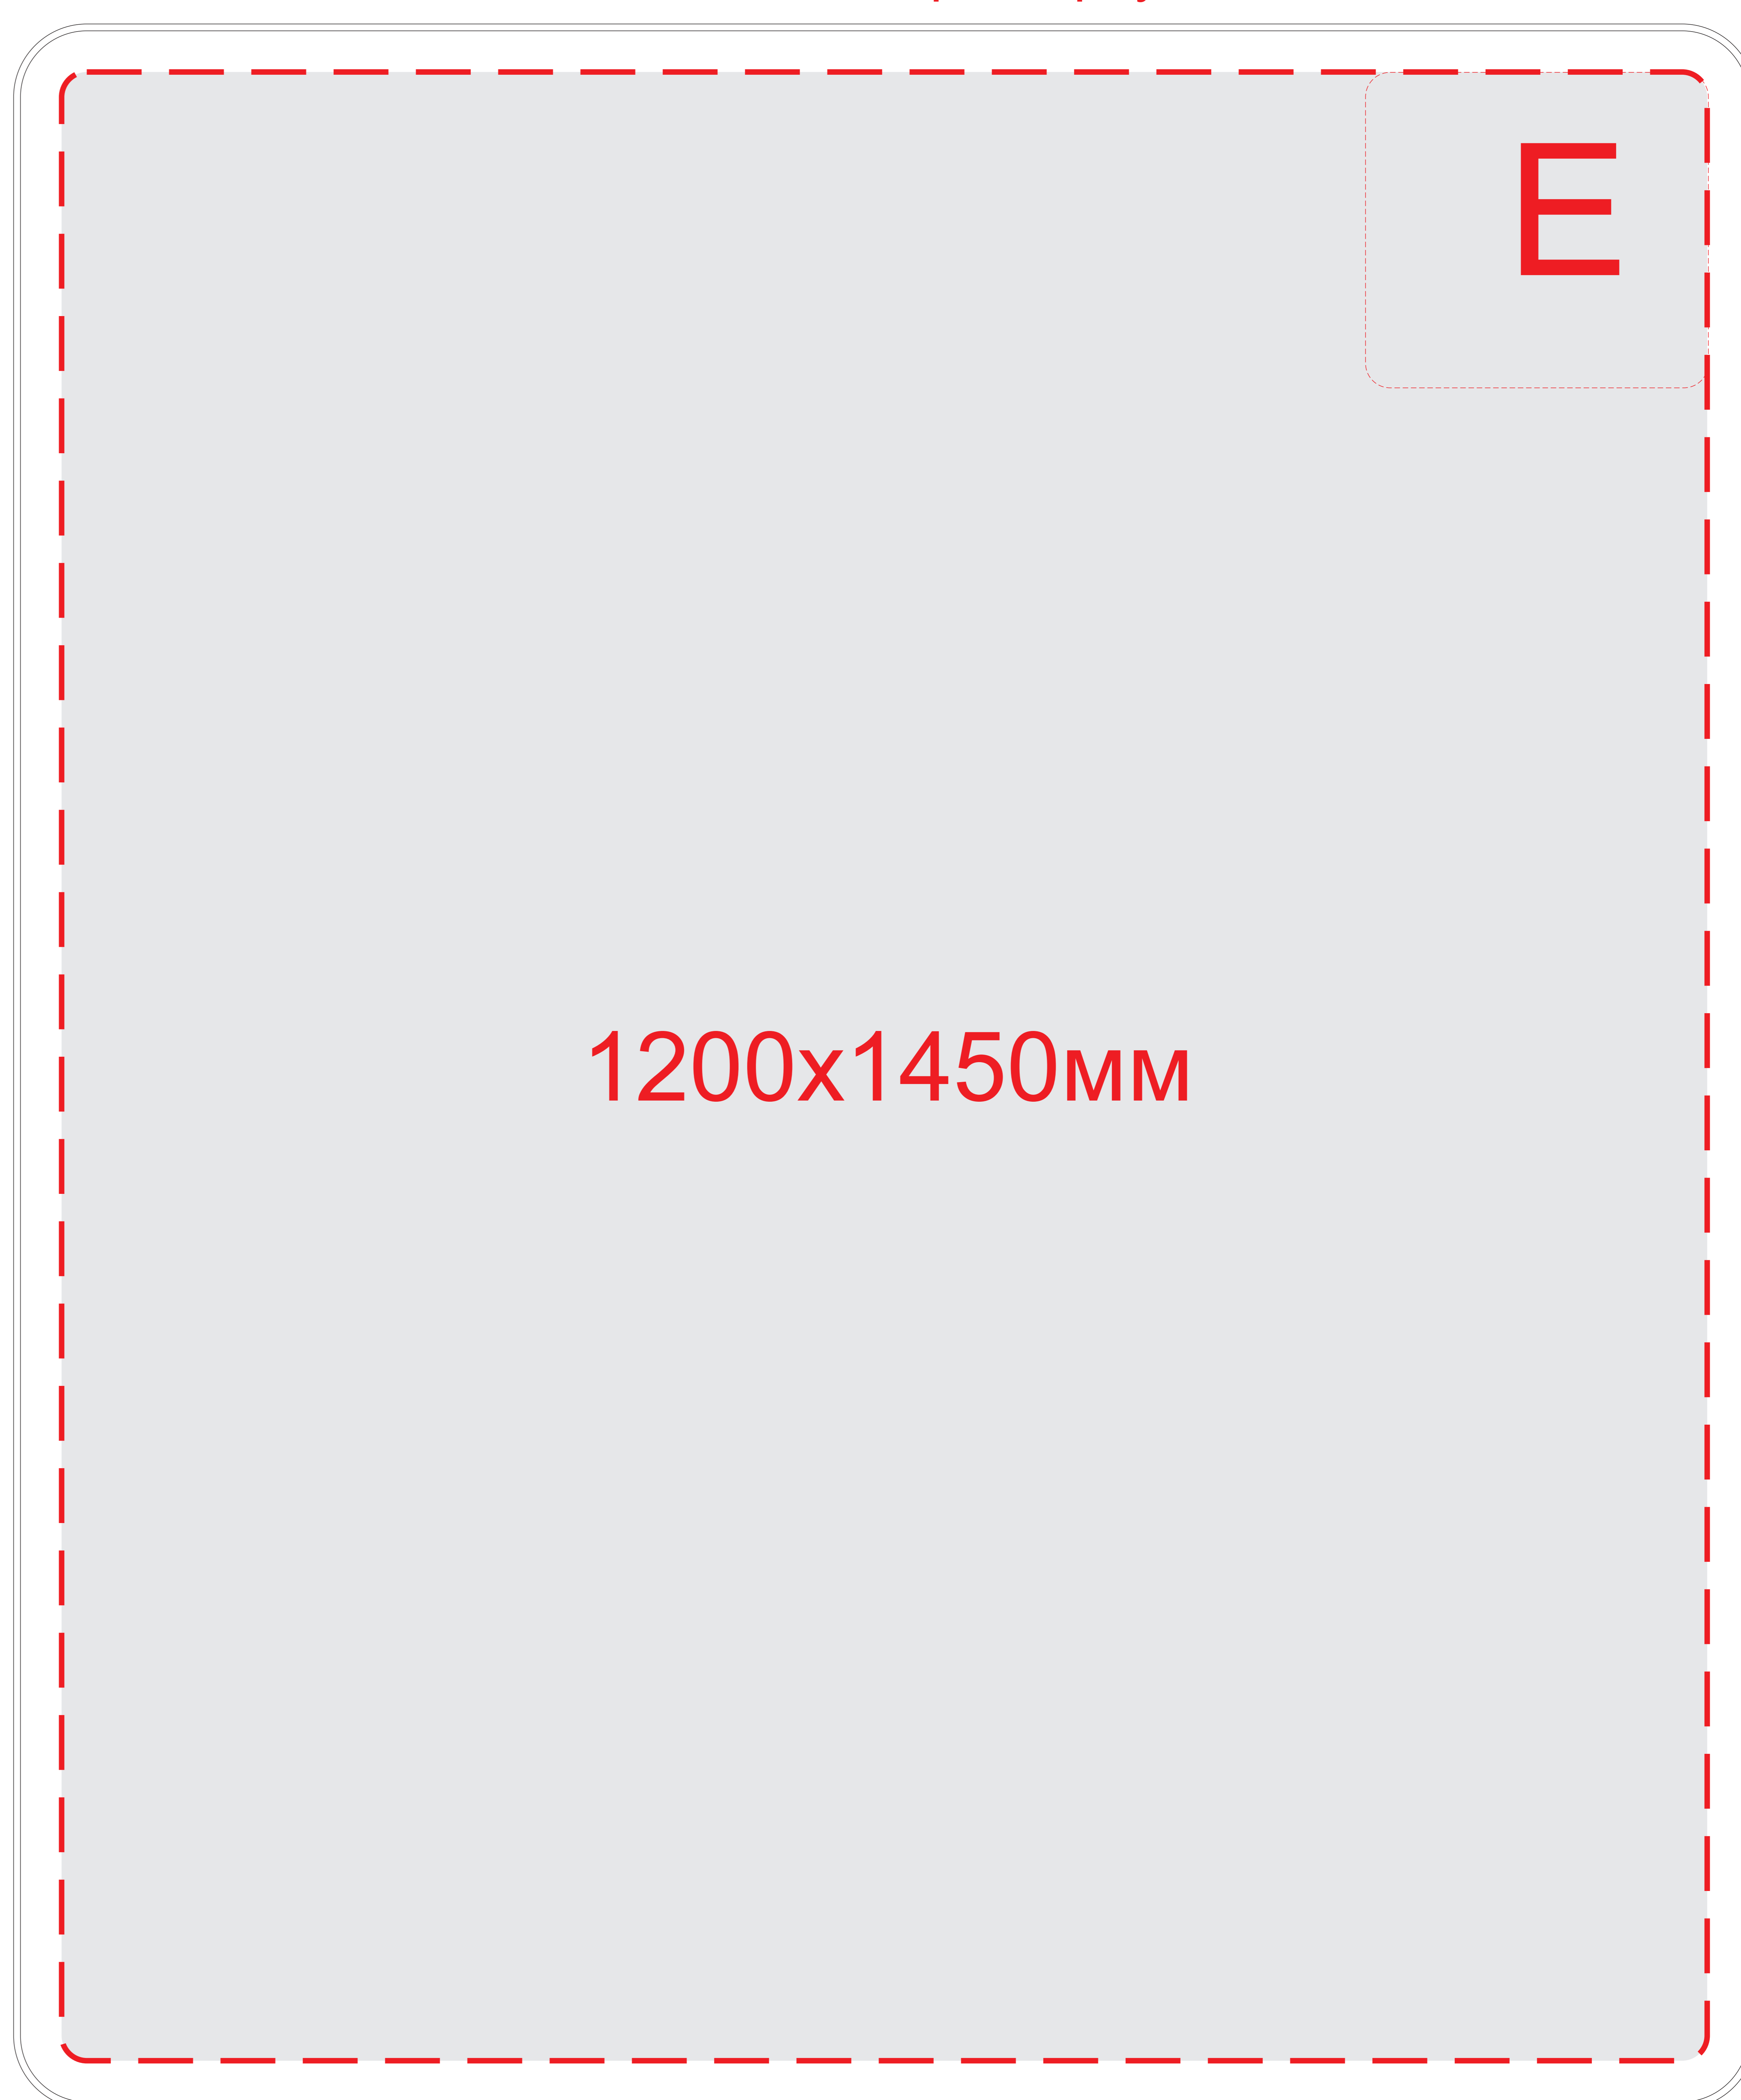

Арт. 700360.03

плед в развернутом состоянии, М 1:2

A	Вид нанесения	Макс площадь (Ш*В)
	Тампопечать	35x10мм
B	Вид нанесения	Макс площадь (Ш*В)
	Круговая трафаретная печать	200x100мм
	Круговая Уф печать	231,5x165мм
	Тампопечать	30x50мм
C	Вид нанесения	Макс площадь (Ш*В)
	УФ печать	20x150мм
D	Вид нанесения	Макс площадь (Ш*В)
	Тампопечать	30x10мм

E	Вид нанесения	Макс площадь (Ш*В)
	Вышивка	250x230мм
F	Вид нанесения	Макс площадь (Ш*В)
	Термотрансфер	155x35мм
G	Вид нанесения	Макс площадь (Ш*В)
	Шильд спектрум	150x150мм
	Металлостикер	170x150мм
	Цифровая печать	320x230мм