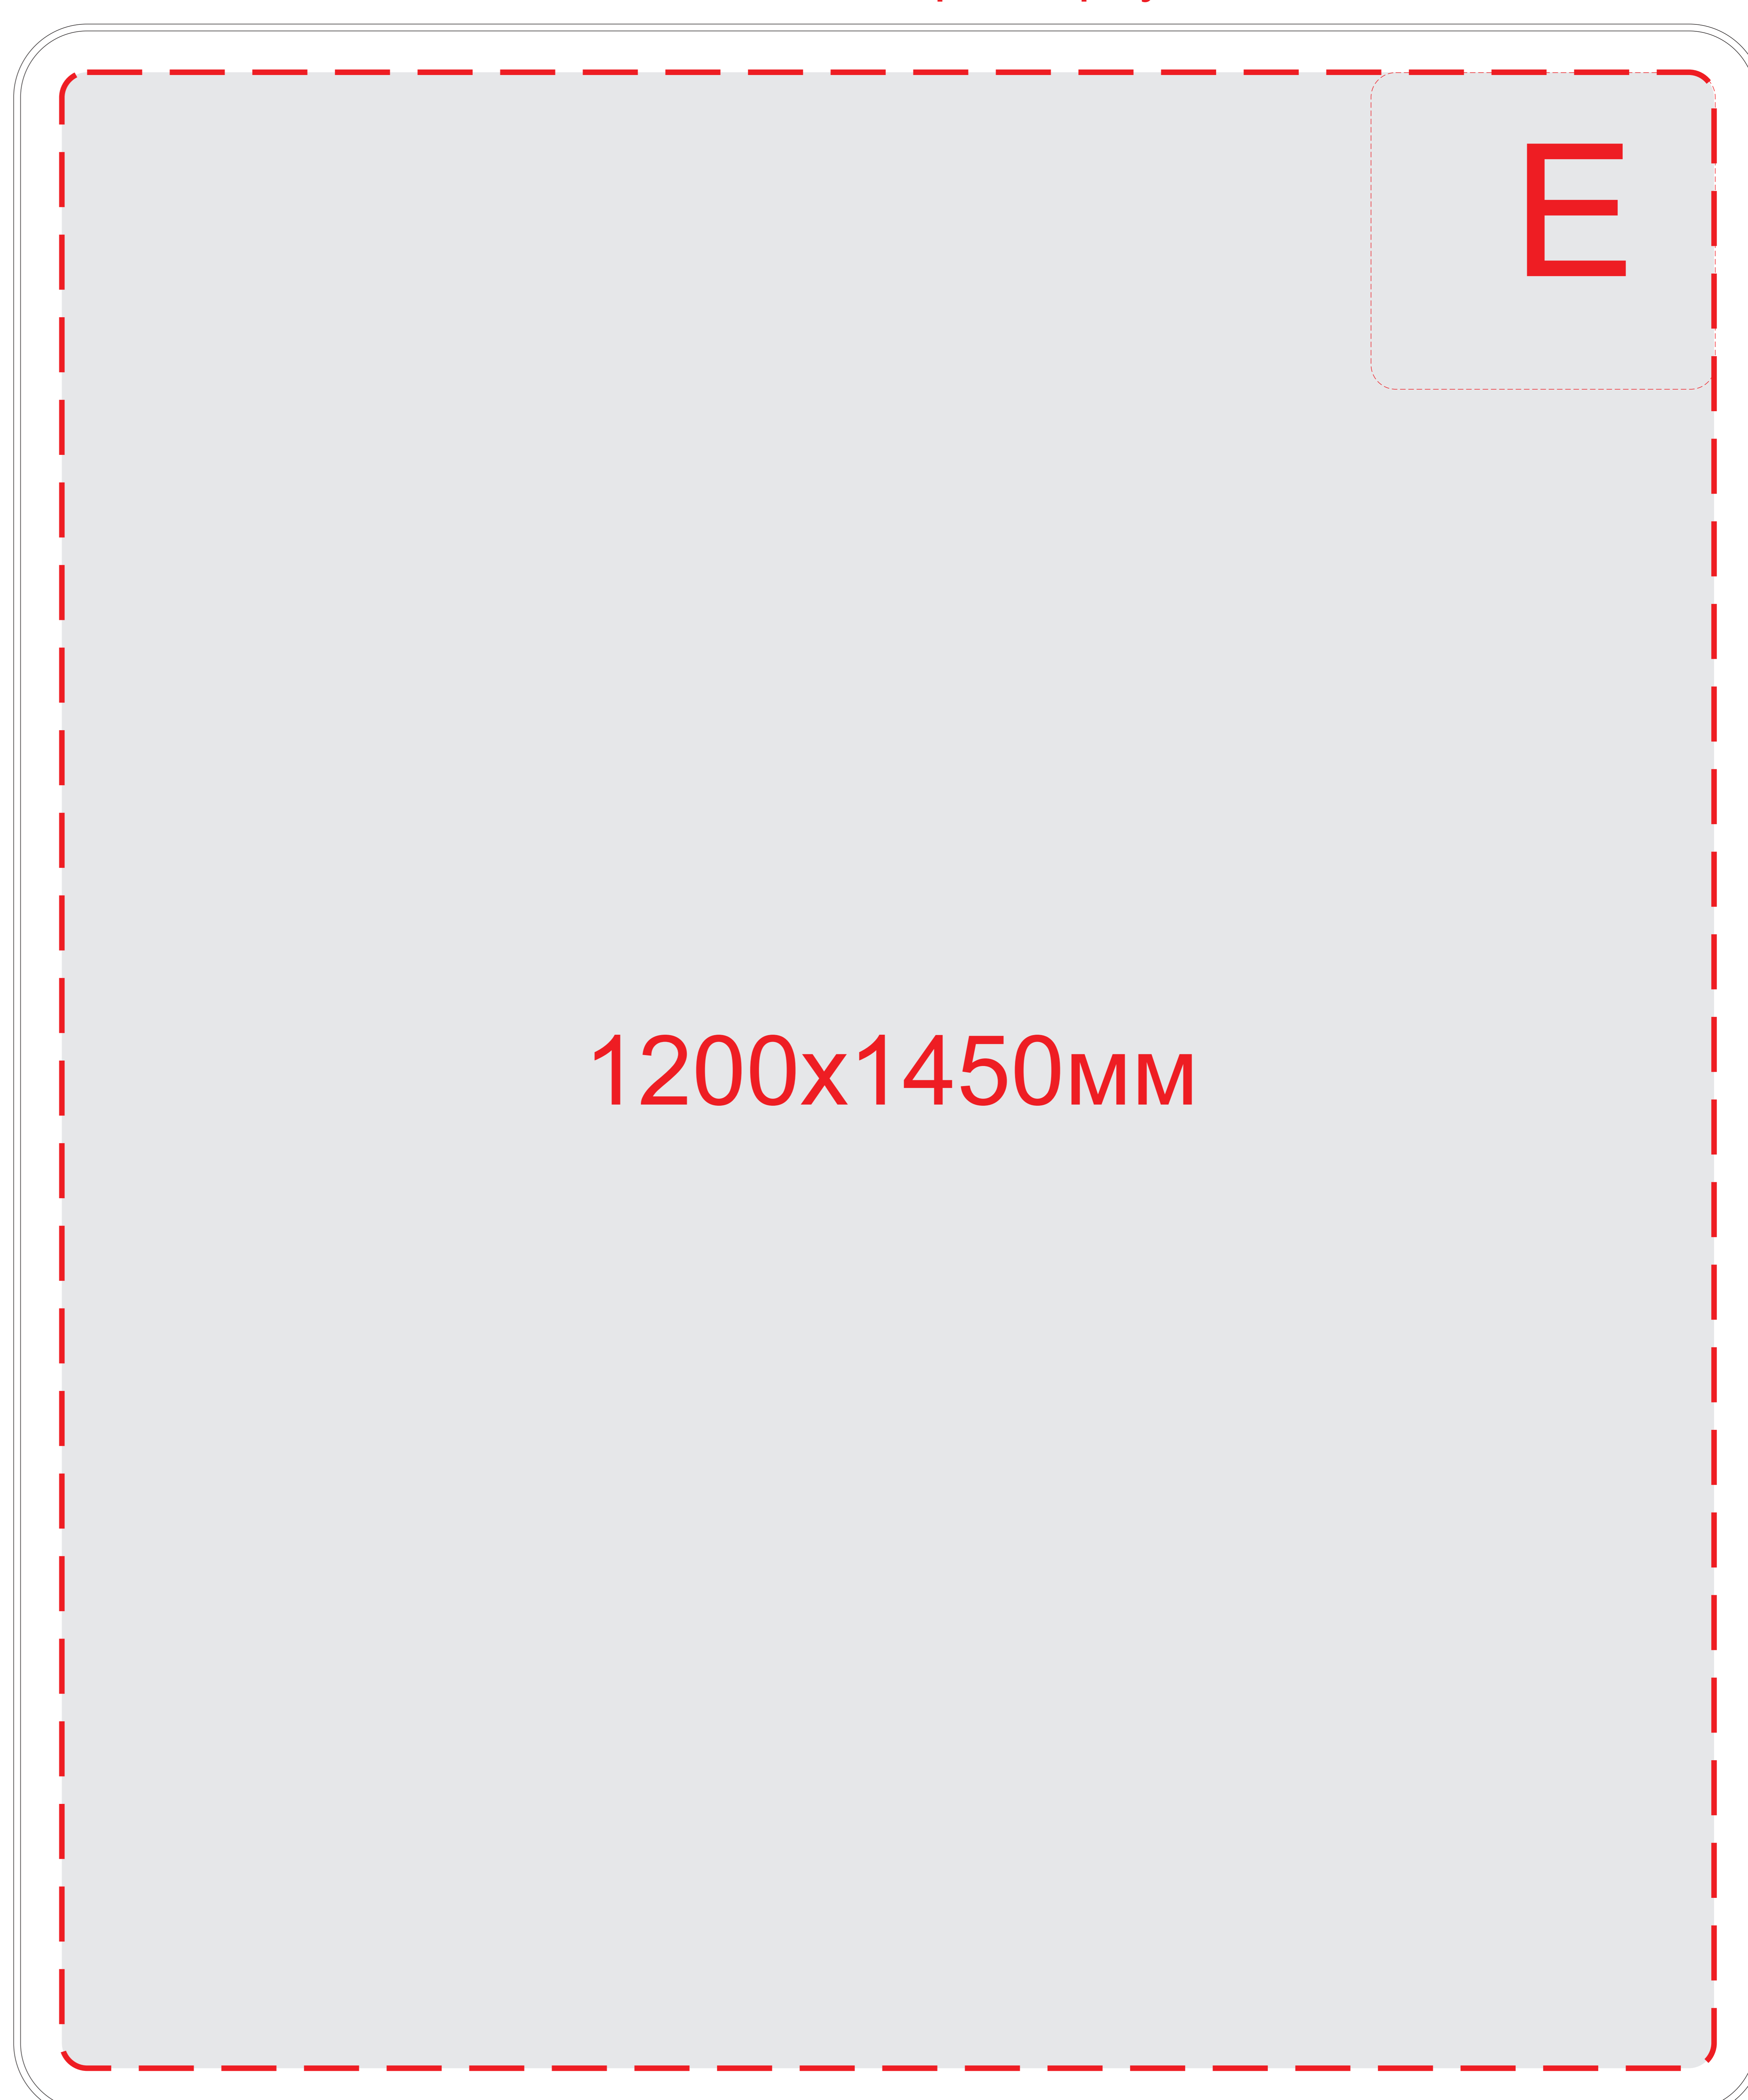

Арт. 700360.02

плед в развернутом состоянии, М 1:2

плед свернутый

коробка, вид сверху

A	Вид нанесения	Макс площадь (Ш*В)
	Тампопечать	35x10мм
B	Вид нанесения	Макс площадь (Ш*В)
	Круговая трафаретная печать	200x100мм
	Круговая Уф печать	231,5x165мм
	Тампопечать	30x50мм
C	Вид нанесения	Макс площадь (Ш*В)
	УФ печать	20x150мм
D	Вид нанесения	Макс площадь (Ш*В)
	Тампопечать	30x10мм

E	Вид нанесения	Макс площадь (Ш*В)
	Вышивка	250x230мм
F	Вид нанесения	Макс площадь (Ш*В)
	Термотрансфер	155x35мм
G	Вид нанесения	Макс площадь (Ш*В)
	Шильд спектрум	150x150мм
	Металлстикер	170x150мм
	Цифровая печать	320x230мм

коробка, вид сверху