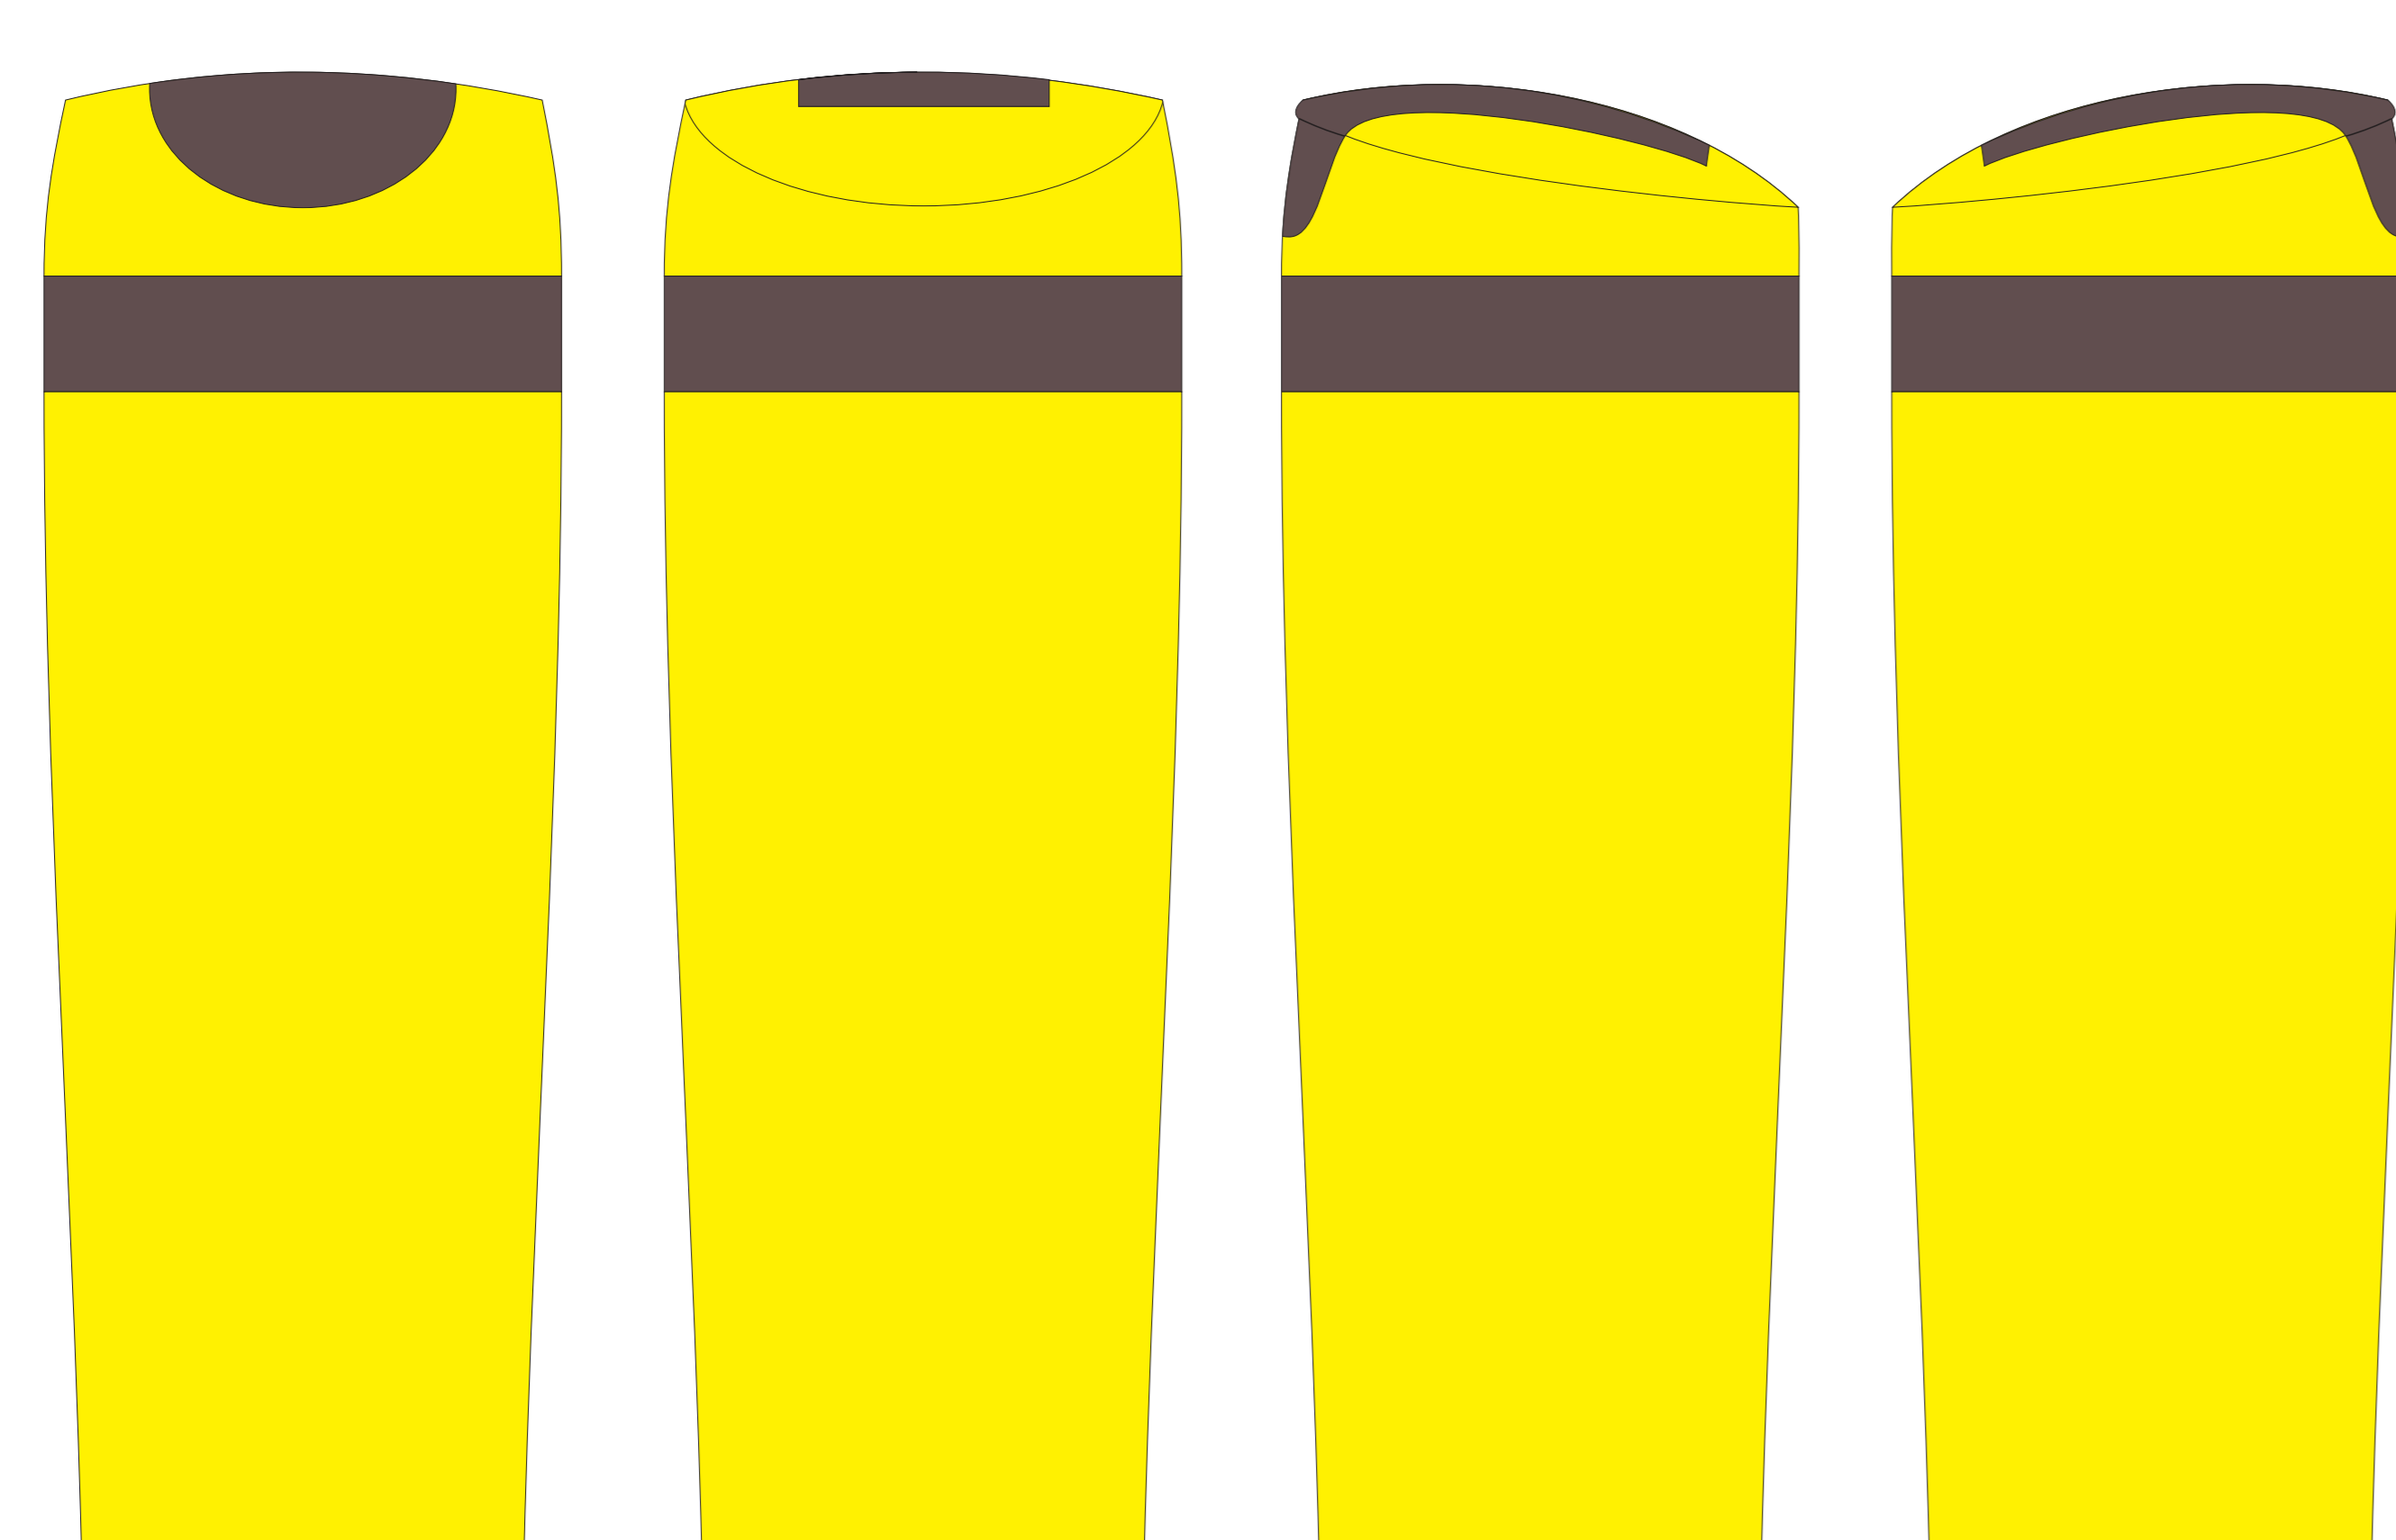

Арт. 700360.02

плед в развернутом состоянии, М 1:2

плед свернутый

коробка, вид сверху

A	Вид нанесения	Макс площадь (Ш*В)
	Тампопечать	35x10мм
B	Вид нанесения	Макс площадь (Ш*В)
	Круговая трафаретная печать	200x100мм
	Круговая Уф печать	231,5x165мм
	Тампопечать	30x50мм
C	Вид нанесения	Макс площадь (Ш*В)
	УФ печать	20x150мм
D	Вид нанесения	Макс площадь (Ш*В)
	Тампопечать	30x10мм

E	Вид нанесения	Макс площадь (Ш*В)
	Вышивка	250x230мм
F	Вид нанесения	Макс площадь (Ш*В)
	Термотрансфер	155x35мм
G	Вид нанесения	Макс площадь (Ш*В)
	Шильд спектрум	150x150мм
	Металлстикер	170x150мм
	Цифровая печать	320x230мм

коробка, вид сверху