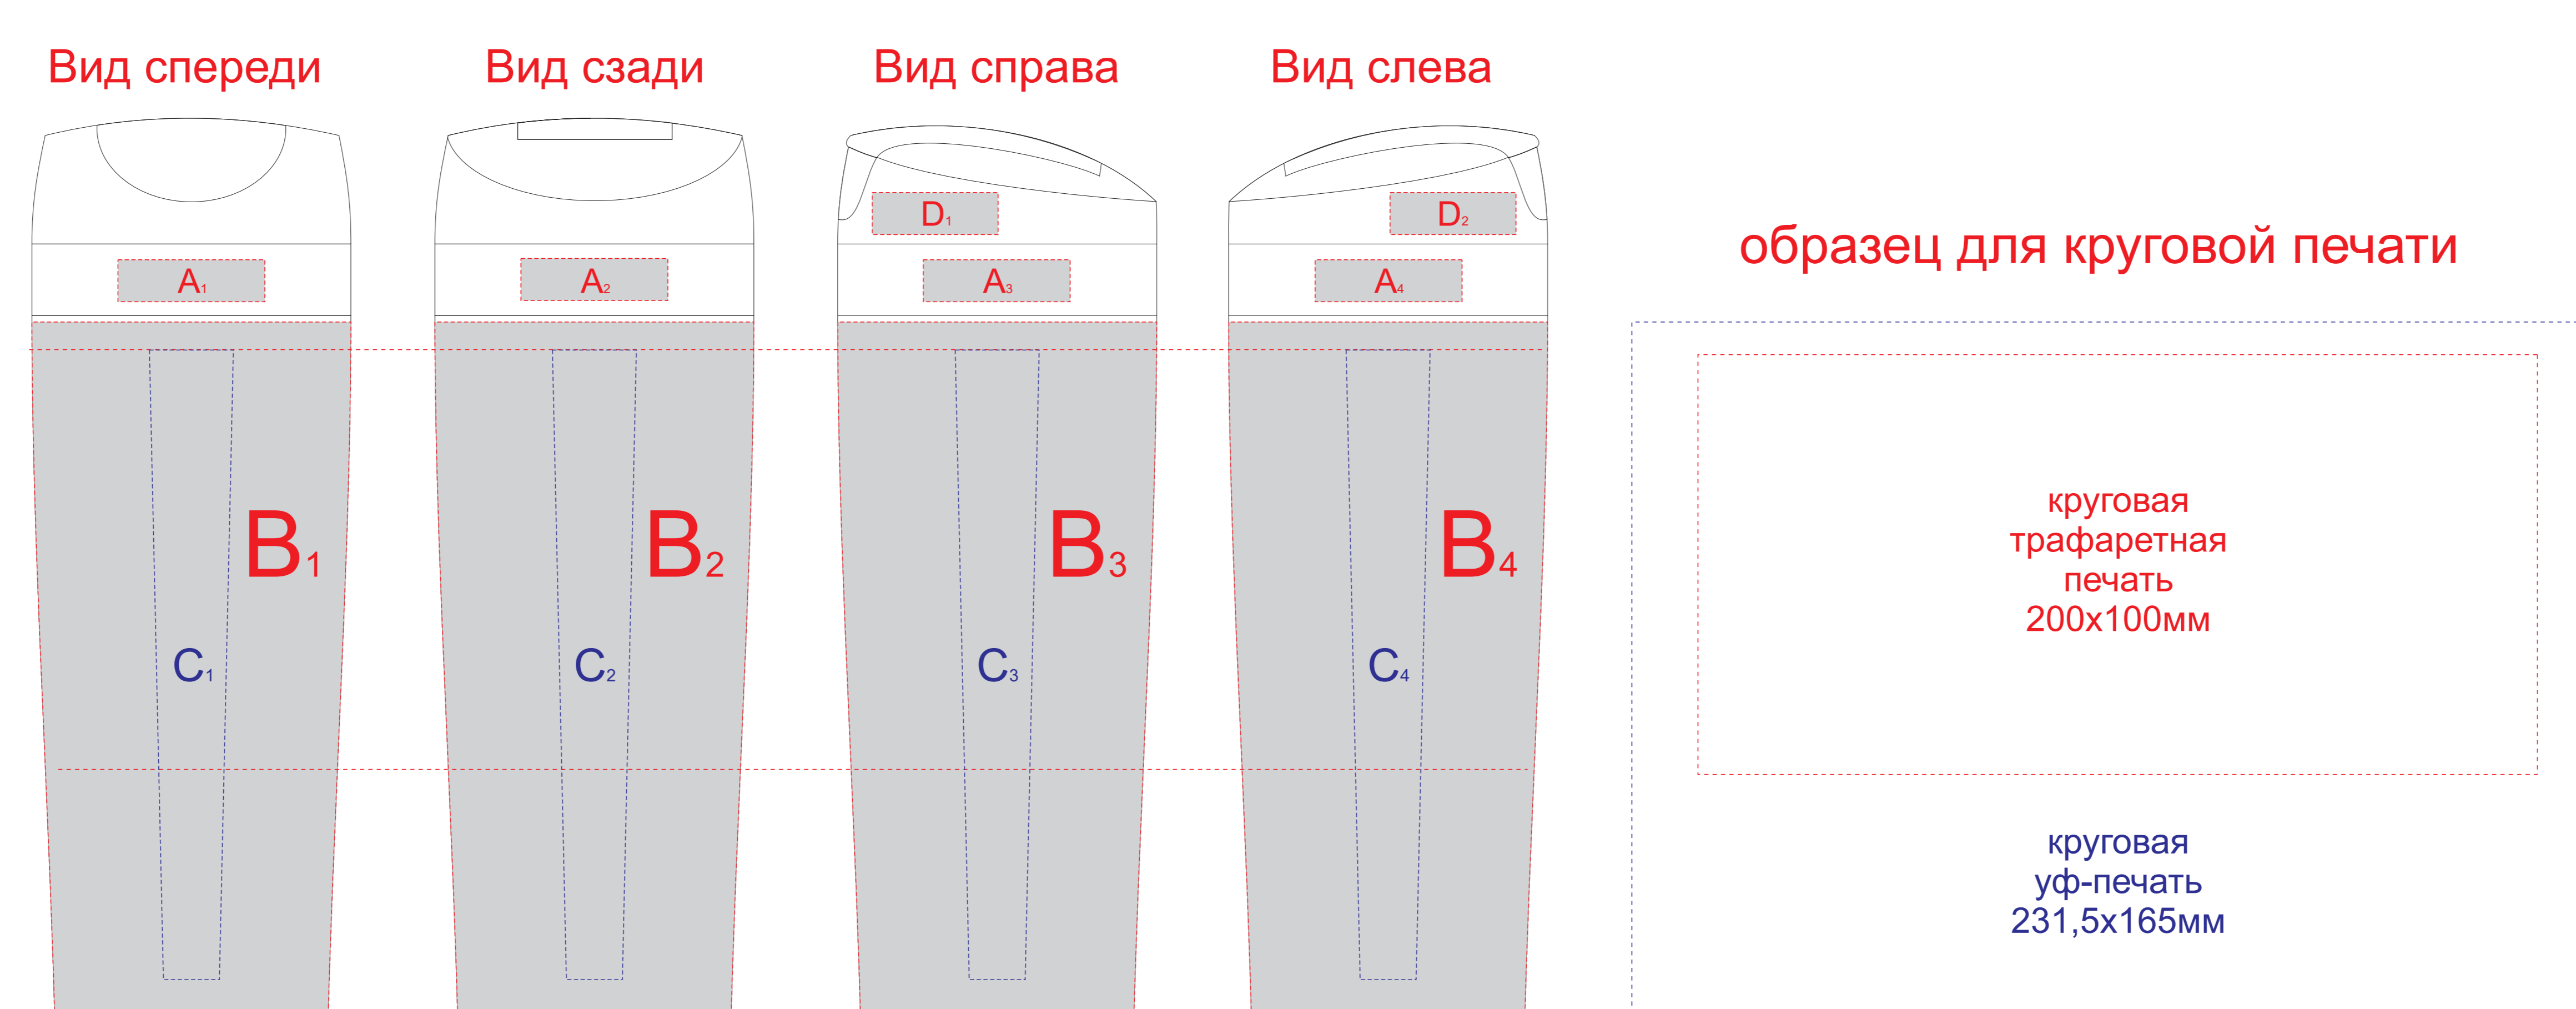

Арт. 700360.02

плед в развернутом состоянии, М 1:2

плед свернутый

коробка, вид сверху

A	Вид нанесения	Макс площадь (Ш*В)
	Тампопечать	35x10мм
B	Вид нанесения	Макс площадь (Ш*В)
	Круговая трафаретная печать	200x100мм
	Круговая Уф печать	231,5x165мм
	Тампопечать	30x50мм
C	Вид нанесения	Макс площадь (Ш*В)
	УФ печать	20x150мм
D	Вид нанесения	Макс площадь (Ш*В)
	Тампопечать	30x10мм

E	Вид нанесения	Макс площадь (Ш*В)
	Вышивка	250x230мм
F	Вид нанесения	Макс площадь (Ш*В)
	Термотрансфер	155x35мм
G	Вид нанесения	Макс площадь (Ш*В)
	Шильд спектрум	150x150мм
	Металлстикер	170x150мм
	Цифровая печать	320x230мм

коробка, вид сверху