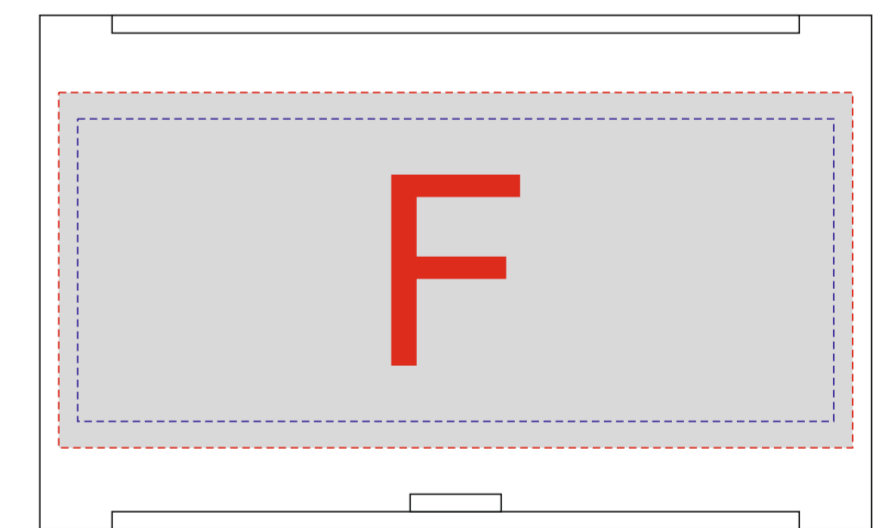

Арт 700355

A	Вид нанесения	Макс площадь (Ш*В)
	Тампопечать	50x10мм
B	Вид нанесения	Макс площадь (Ш*В)
	Уф-печать	86x15мм
C	Вид нанесения	Макс площадь (Ш*В)
	Тампопечать	50x5мм

лицо (прозрачная крышка)

оборот

D	Вид нанесения	Макс площадь (Ш*В)
	Тампопечать	45x45мм
	Уф печать	55x52мм

E	Вид нанесения	Макс площадь (Ш*В)
	Термотрансфер	120x90мм

F	Вид нанесения	Макс площадь (Ш*В)
	Тампопечать	50x40мм
	Уф-печать	105x47мм