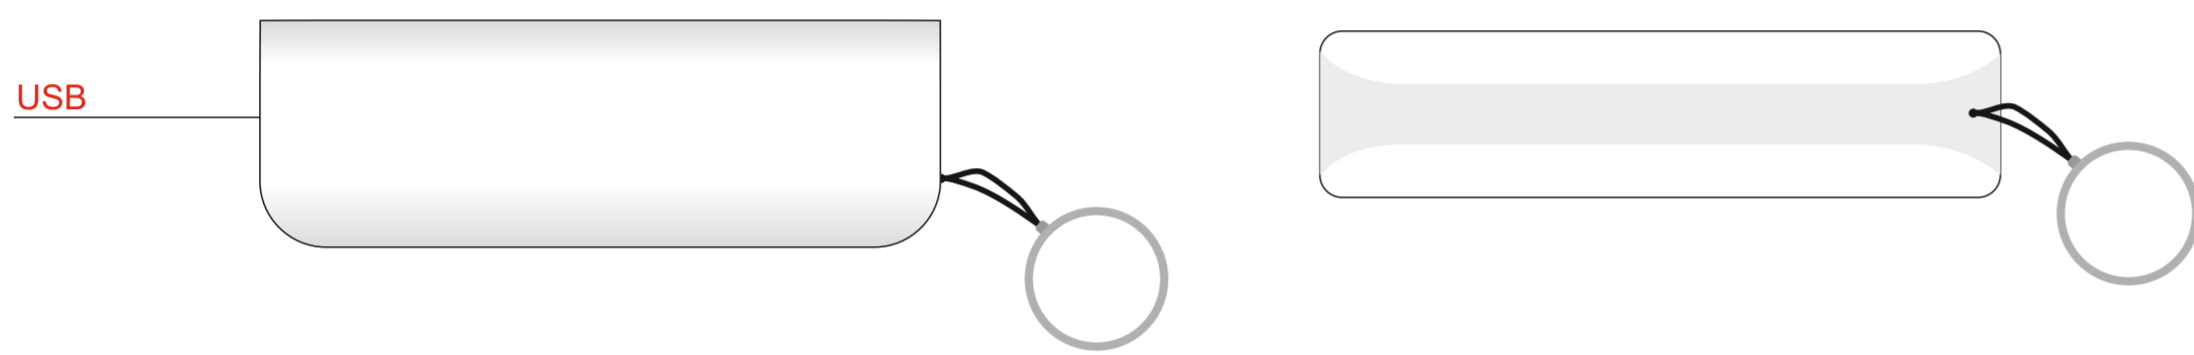

Арт 700355

A	Вид нанесения	Макс площадь (Ш*В)
	Тампопечать	50x10мм
B	Вид нанесения	Макс площадь (Ш*В)
	Уф-печать	86x15мм
C	Вид нанесения	Макс площадь (Ш*В)
	Тампопечать	50x5мм

лицо (прозрачная крышка)

оборот

D	Вид нанесения	Макс площадь (Ш*В)
	Тампопечать	45x45мм
	Уф печать	55x52мм

E	Вид нанесения	Макс площадь (Ш*В)
	Термотрансфер	120x90мм

F	Вид нанесения	Макс площадь (Ш*В)
	Тампопечать	50x40мм
	Уф-печать	105x47мм