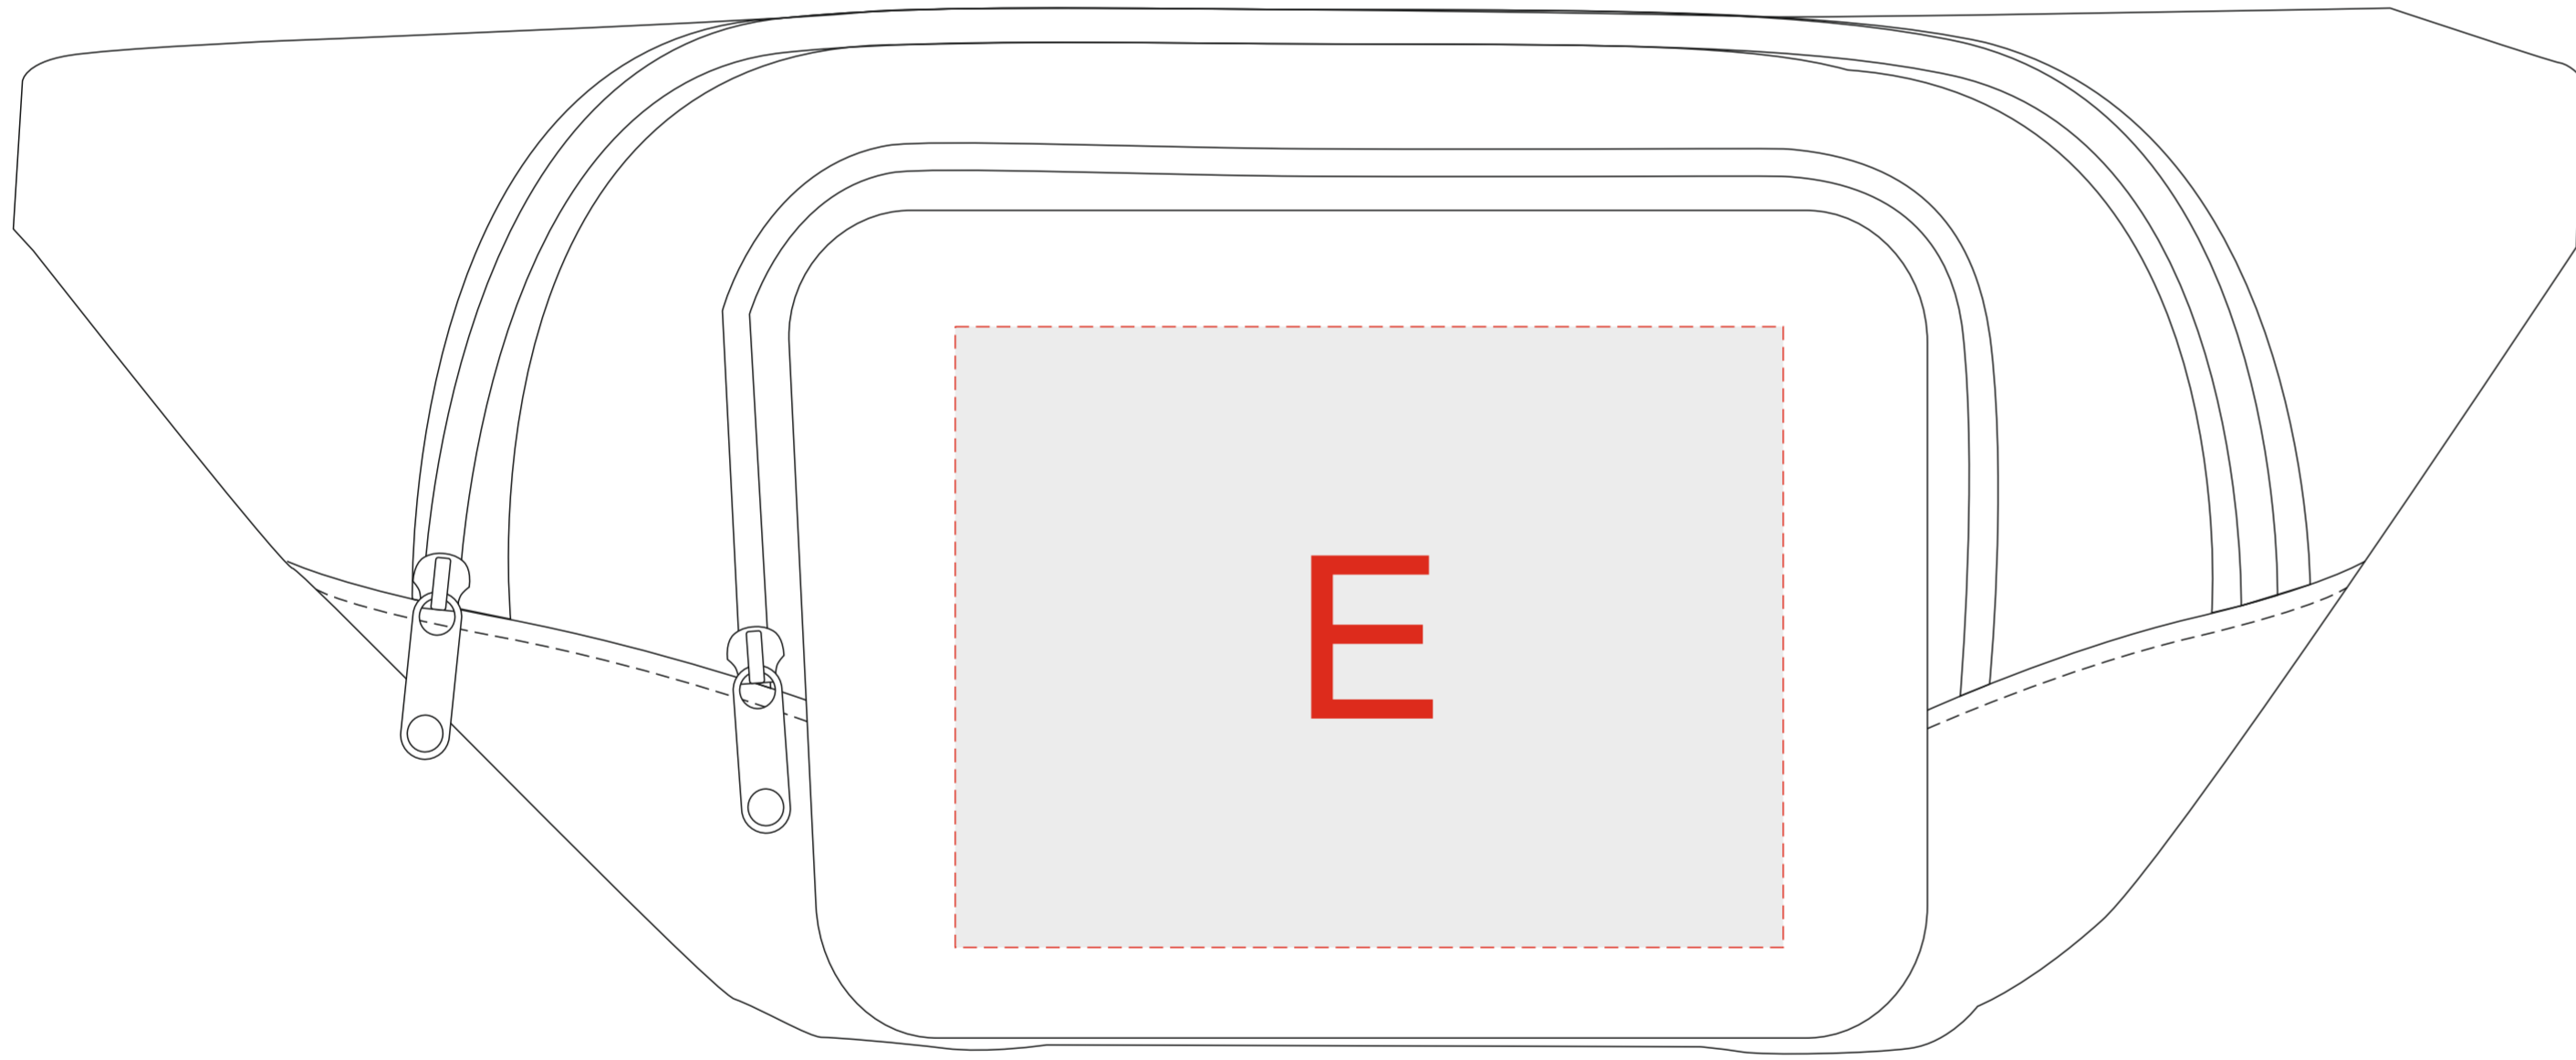

Арт 700355

A	Вид нанесения	Макс площадь (Ш*В)
	Тампопечать	50x10мм
B	Вид нанесения	Макс площадь (Ш*В)
	Уф-печать	86x15мм
C	Вид нанесения	Макс площадь (Ш*В)
	Тампопечать	50x5мм

лицо (прозрачная крышка)

оборот

D	Вид нанесения	Макс площадь (Ш*В)
	Тампопечать	45x45мм
	Уф печать	55x52мм

E	Вид нанесения	Макс площадь (Ш*В)
	Термотрансфер	120x90мм

F	Вид нанесения	Макс площадь (Ш*В)
	Тампопечать	50x40мм
	Уф-печать	105x47мм