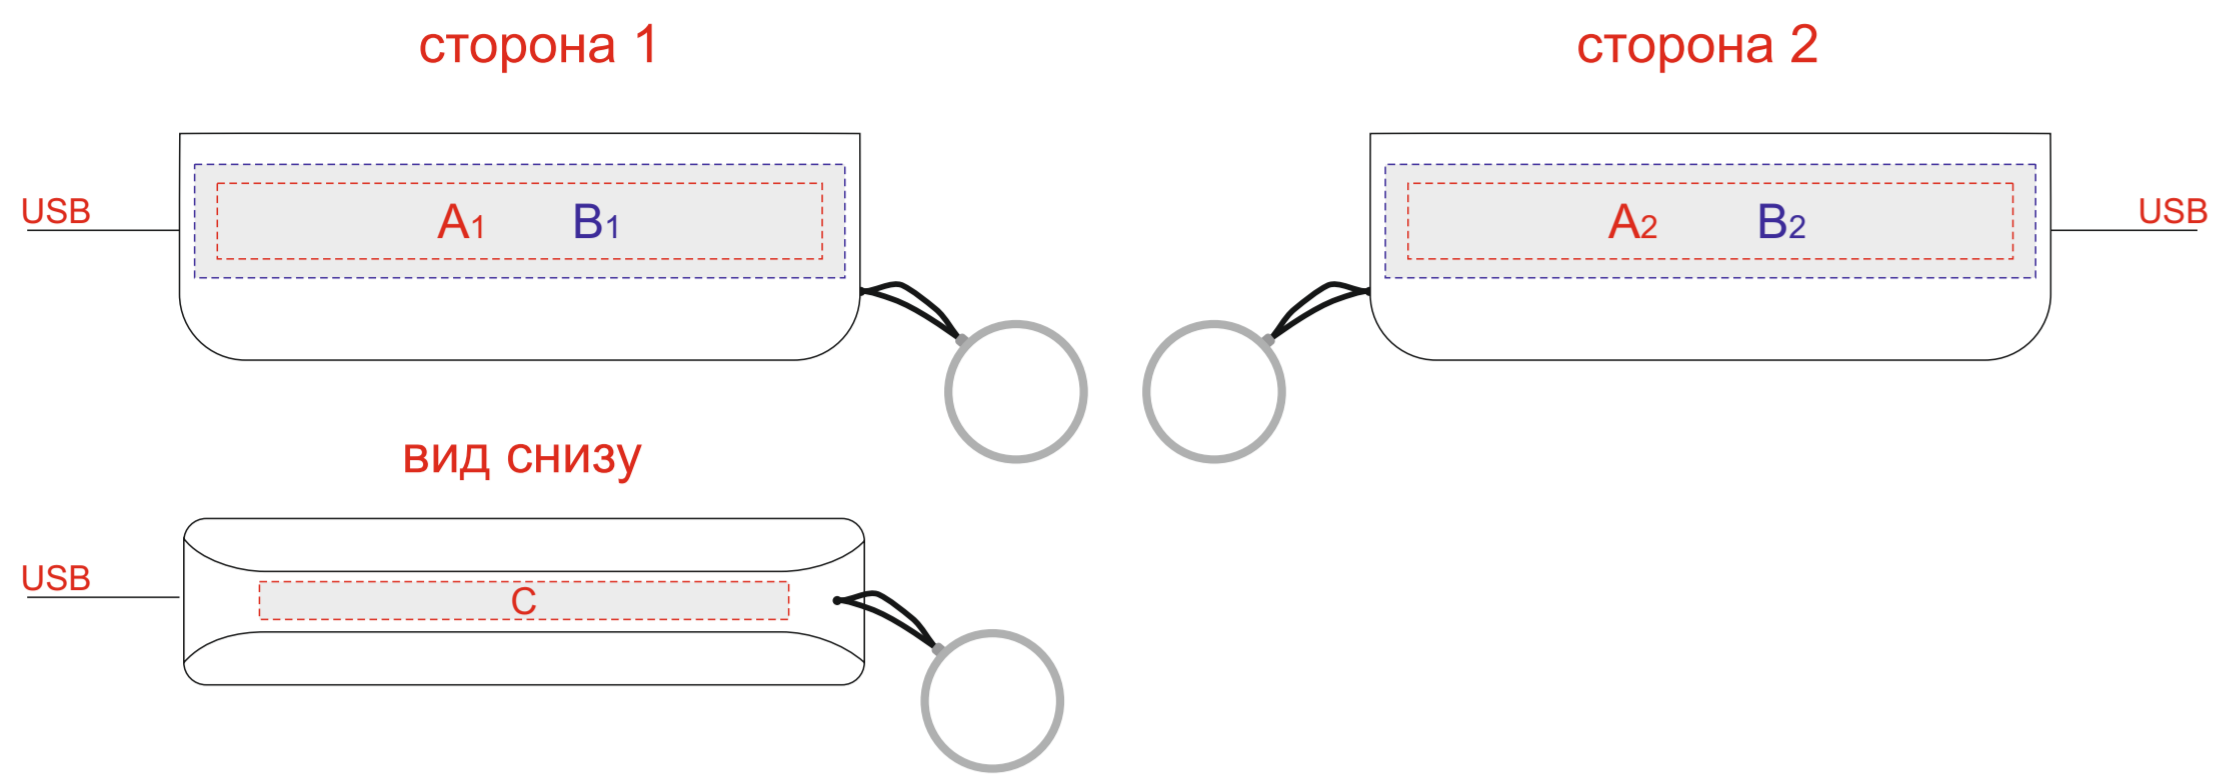

Арт 700355

A	Вид нанесения	Макс площадь (Ш*В)
	Тампопечать	50x10мм
B	Вид нанесения	Макс площадь (Ш*В)
	Уф-печать	86x15мм
C	Вид нанесения	Макс площадь (Ш*В)
	Тампопечать	50x5мм

лицо (прозрачная крышка)

оборот

D	Вид нанесения	Макс площадь (Ш*В)
	Тампопечать	45x45мм
	Уф печать	55x52мм

E	Вид нанесения	Макс площадь (Ш*В)
	Термотрансфер	120x90мм

F	Вид нанесения	Макс площадь (Ш*В)
	Тампопечать	50x40мм
	Уф-печать	105x47мм