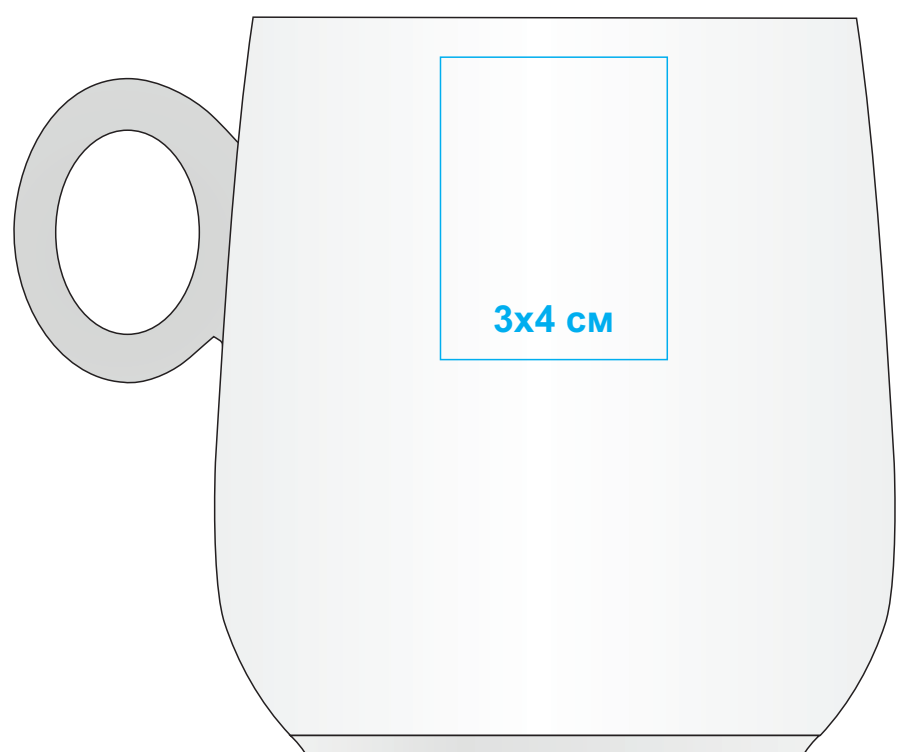

Кружка VERA

Артикул: 21605

Метод: **деколь**, тампопечать (2 цвета с учетом подложки)

21605/01

21605/85