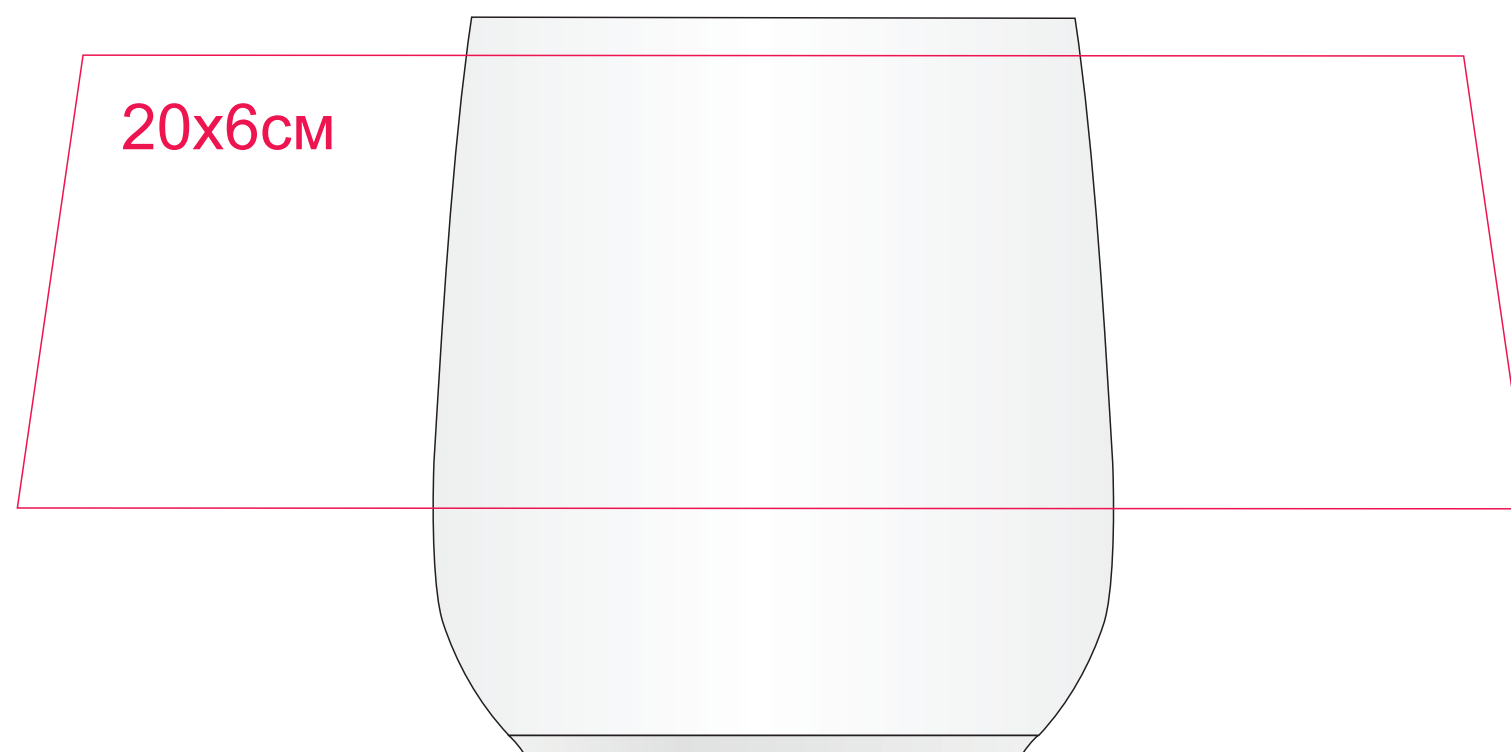

Кружка VERA

Артикул: 21605

Метод: **деколь**, тампопечать (2 цвета с учетом подложки)

21605/01

21605/85