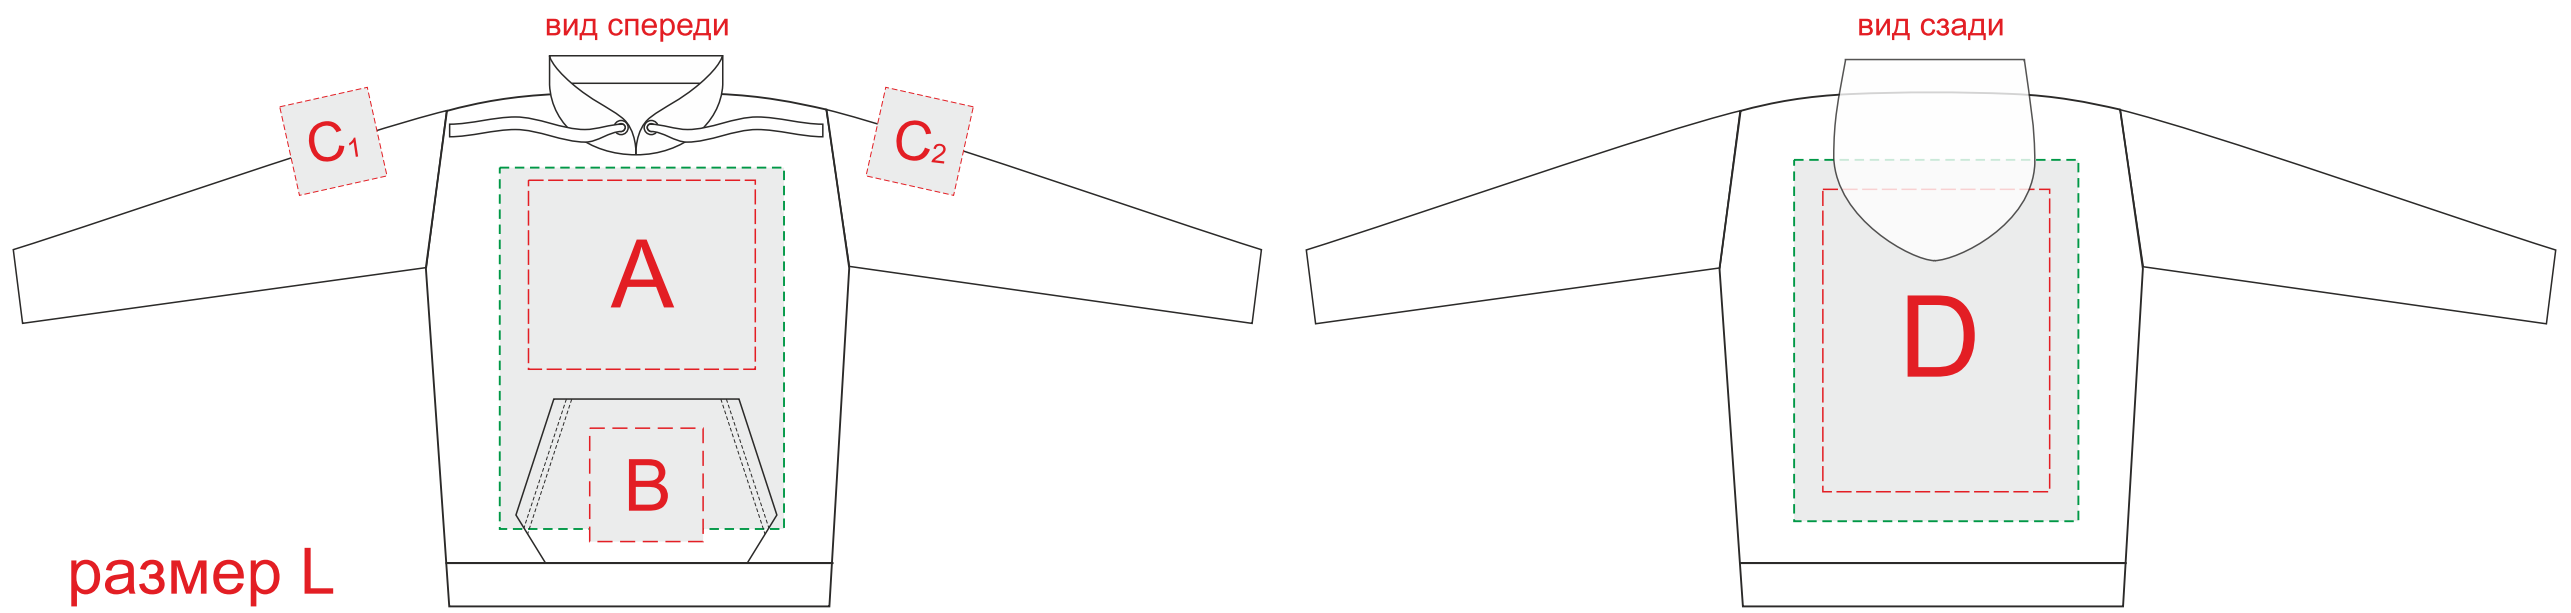

Есть капюшон!

Внимание: на размерах менее размера L края изображения максимального поля могут уходить в подмышки. Просим учитывать это при расположении макета!

<b>A</b>	Вид нанесения	Макс площадь (Ш*В)
	Трафаретная печать	250x200мм
	Термотрансфер	300x250мм
	Текстильный принтер	376x478
	Сублимация (на белом)	290x250мм
	Вышивка	250x230мм

<b>B</b>	Вид нанесения	Макс площадь (Ш*В)
	Термотрансфер	150x150мм

<b>C</b>	Вид нанесения	Макс площадь (Ш*В)
	Термотрансфер	120x120мм

<b>D</b>	Вид нанесения	Макс площадь (Ш*В)
	Трафаретная печать	280x320мм
	Термотрансфер	300x300мм
	Текстильный принтер	376x478мм
	Сублимация (на белом)	290x370мм
Вышивка	250x230мм	