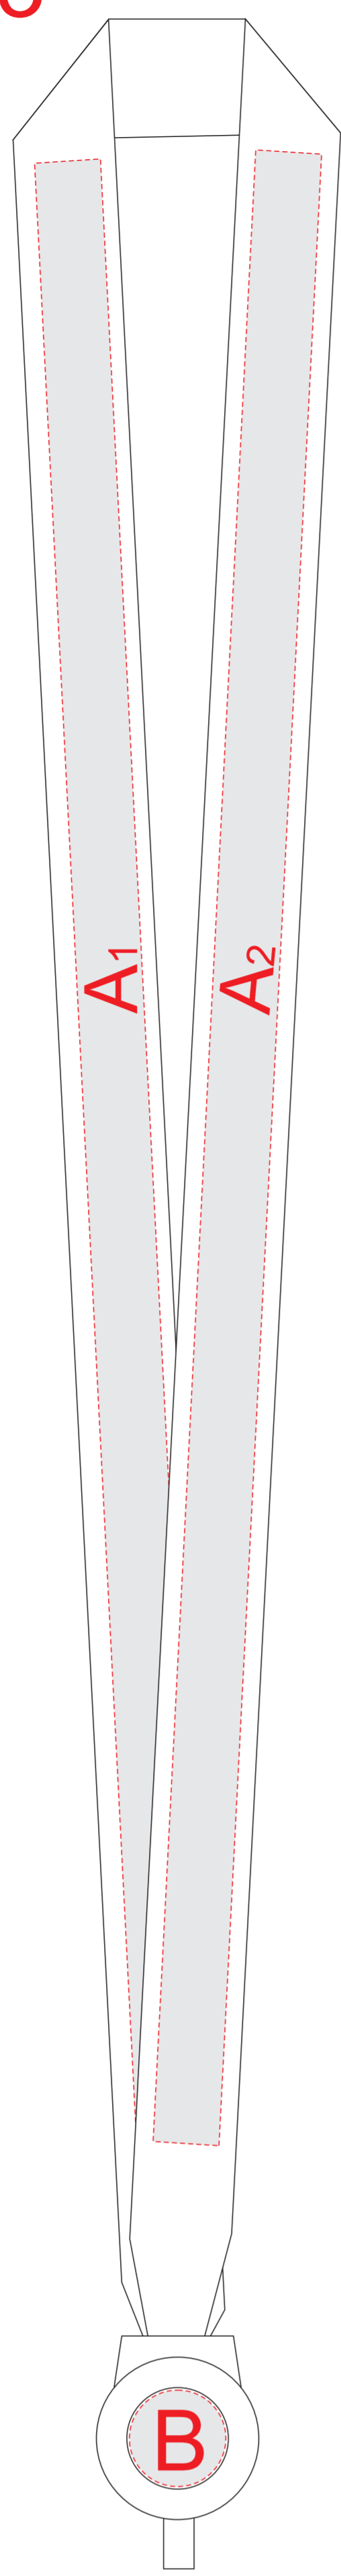

Арт. 83913

Термотрансфер 390x13мм

A	Вид нанесения	Макс площадь (Ш*В)
	Термотрансфер	390x13мм
B	Вид нанесения	Макс площадь (Ш*В)
	Смола	19x19мм