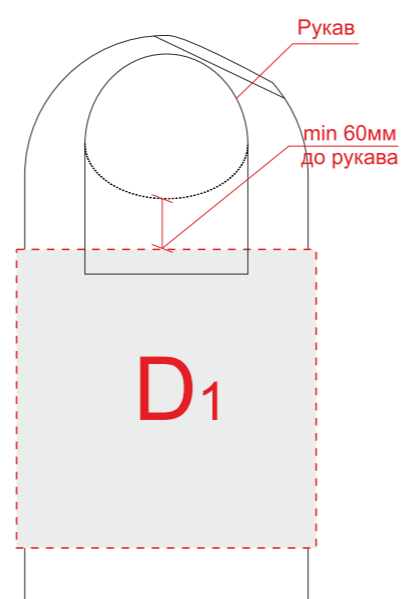

Лицо

Правый бок

Оборот

Левый бок

Внимание: на размерах менее размера L края изображения максимального поля могут уходить в подмышки. Просим учитывать это при расположении макета!

A	Вид нанесения	Макс площадь (Ш*В)
	Трафаретная печать	360x420мм
	Текстильный принтер	396x498мм
	Вышивка	250x230мм

B	Вид нанесения	Макс площадь (Ш*В)
	Трафаретная печать	360x420мм
	Текстильный принтер	396x498мм
	Вышивка	250x230мм

C	Вид нанесения	Макс площадь (Ш*В)
	Трафаретная печать	50x100мм
	Термотрансфер	50x100мм
	Текстильный принтер	85x65мм
Вышивка	80x80мм	

D	Вид нанесения	Макс площадь (Ш*В)
	Текстильный принтер	396x395мм