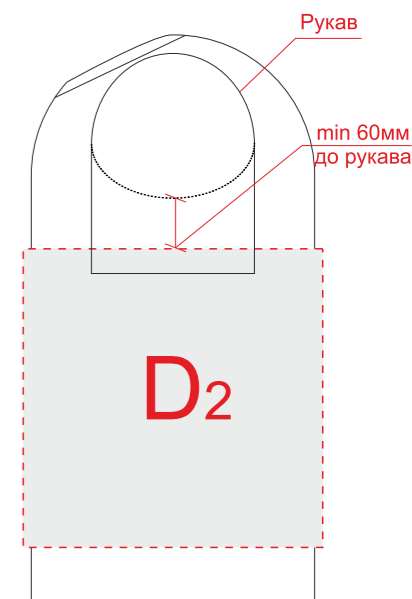

Лицо

Правый бок

Оборот

Левый бок

Внимание: на размерах менее размера L края изображения максимального поля могут уходить в подмышки. Просим учитывать это при расположении макета!

A	Вид нанесения	Макс площадь (Ш*В)
	Трафаретная печать	360x420мм
	Текстильный принтер	396x498мм
	Вышивка	250x230мм

B	Вид нанесения	Макс площадь (Ш*В)
	Трафаретная печать	360x420мм
	Текстильный принтер	396x498мм
	Вышивка	250x230мм

C	Вид нанесения	Макс площадь (Ш*В)
	Трафаретная печать	50x100мм
	Термотрансфер	50x100мм
	Текстильный принтер	85x65мм
Вышивка	80x80мм	

D	Вид нанесения	Макс площадь (Ш*В)
	Текстильный принтер	396x395мм