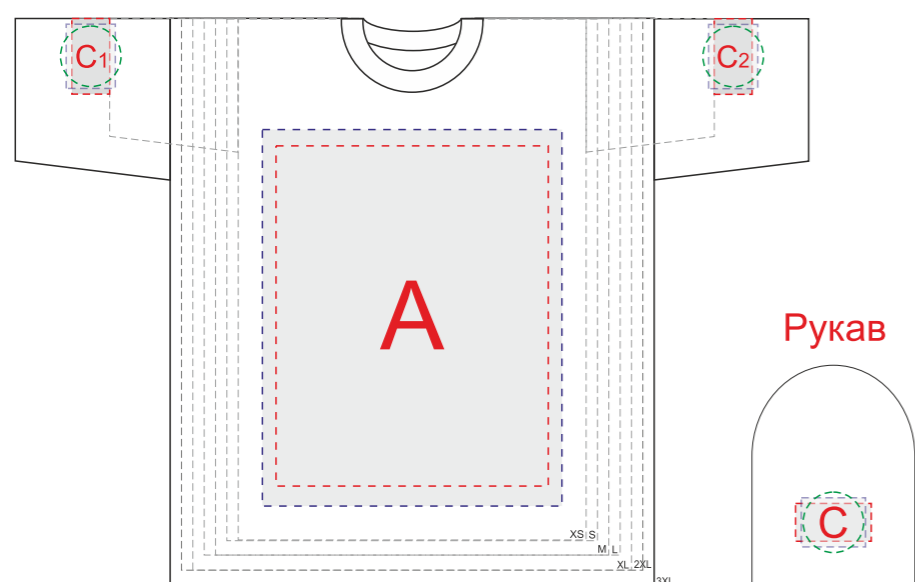

Лицо

Правый бок

Оборот

Левый бок

Внимание: на размерах менее размера L края изображения максимального поля могут уходить в подмышки. Просим учитывать это при расположении макета!

A	Вид нанесения	Макс площадь (Ш*В)
	Трафаретная печать	360x420мм
	Текстильный принтер	396x498мм
	Вышивка	250x230мм

B	Вид нанесения	Макс площадь (Ш*В)
	Трафаретная печать	360x420мм
	Текстильный принтер	396x498мм
	Вышивка	250x230мм

C	Вид нанесения	Макс площадь (Ш*В)
	Трафаретная печать	50x100мм
	Термотрансфер	50x100мм
	Текстильный принтер	85x65мм
Вышивка	80x80мм	

D	Вид нанесения	Макс площадь (Ш*В)
	Текстильный принтер	396x395мм