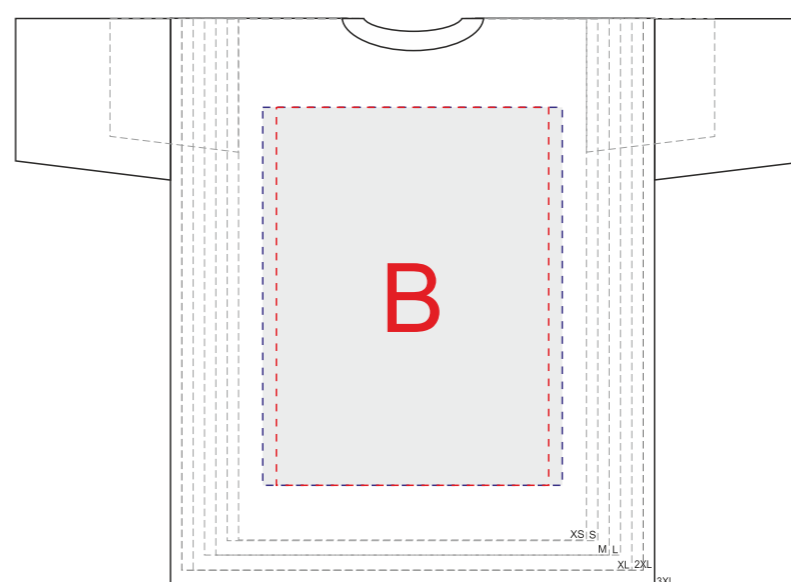

Лицо

Правый бок

Оборот

Левый бок

Внимание: на размерах менее размера L края изображения максимального поля могут уходить в подмышки. Просим учитывать это при расположении макета!

A	Вид нанесения	Макс площадь (Ш*В)
	Трафаретная печать	360x420мм
	Текстильный принтер	396x498мм
	Вышивка	250x230мм

B	Вид нанесения	Макс площадь (Ш*В)
	Трафаретная печать	360x420мм
	Текстильный принтер	396x498мм
	Вышивка	250x230мм

C	Вид нанесения	Макс площадь (Ш*В)
	Трафаретная печать	50x100мм
	Термотрансфер	50x100мм
	Текстильный принтер	85x65мм
Вышивка	80x80мм	

D	Вид нанесения	Макс площадь (Ш*В)
	Текстильный принтер	396x395мм