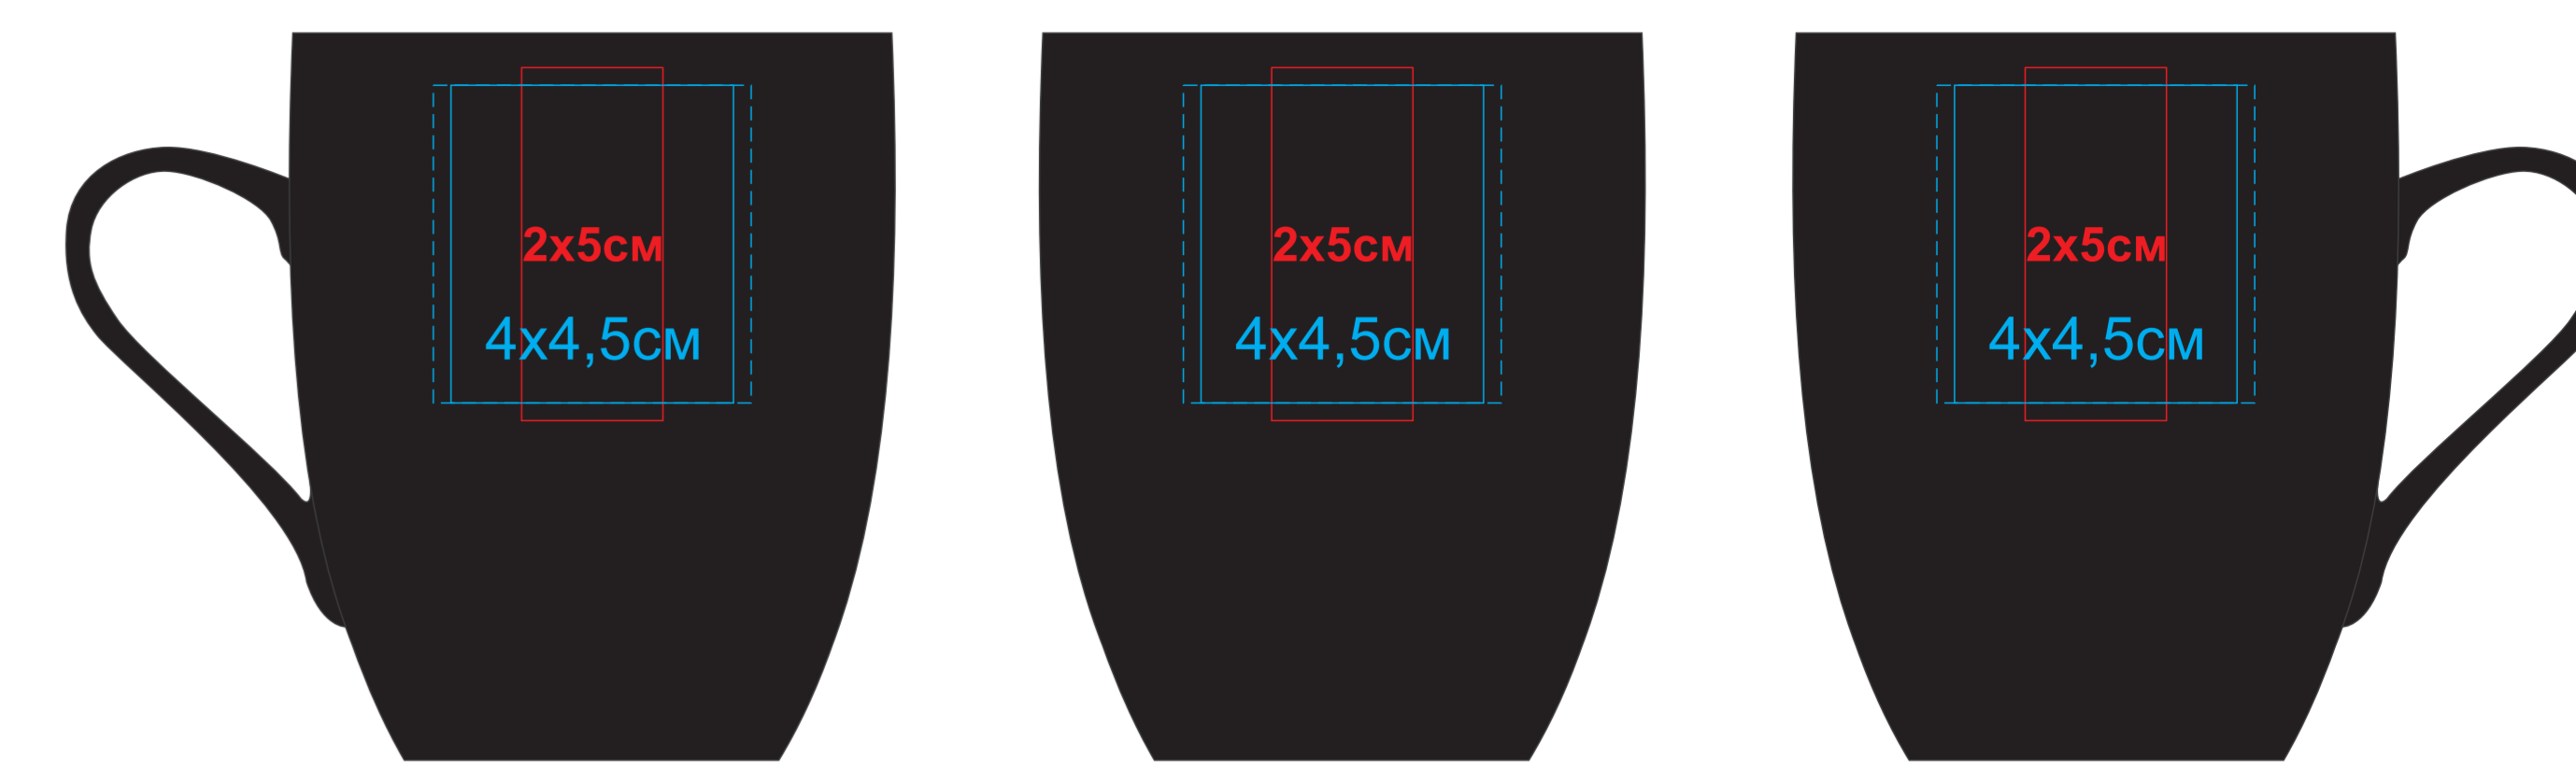

Кружка "Sweet" с прорезиненным покрытием

Артикул 23500

метод нанесения: гравировка, гравировка круговая, тампопечать(в 1 кроющий цвет)

23500/03

23500/15

23500/16

23500/35

23500/06

23500/141

23500/24

23500/83

23500/08

23500/126

23500/25

23500/10

23500/124

23500/26