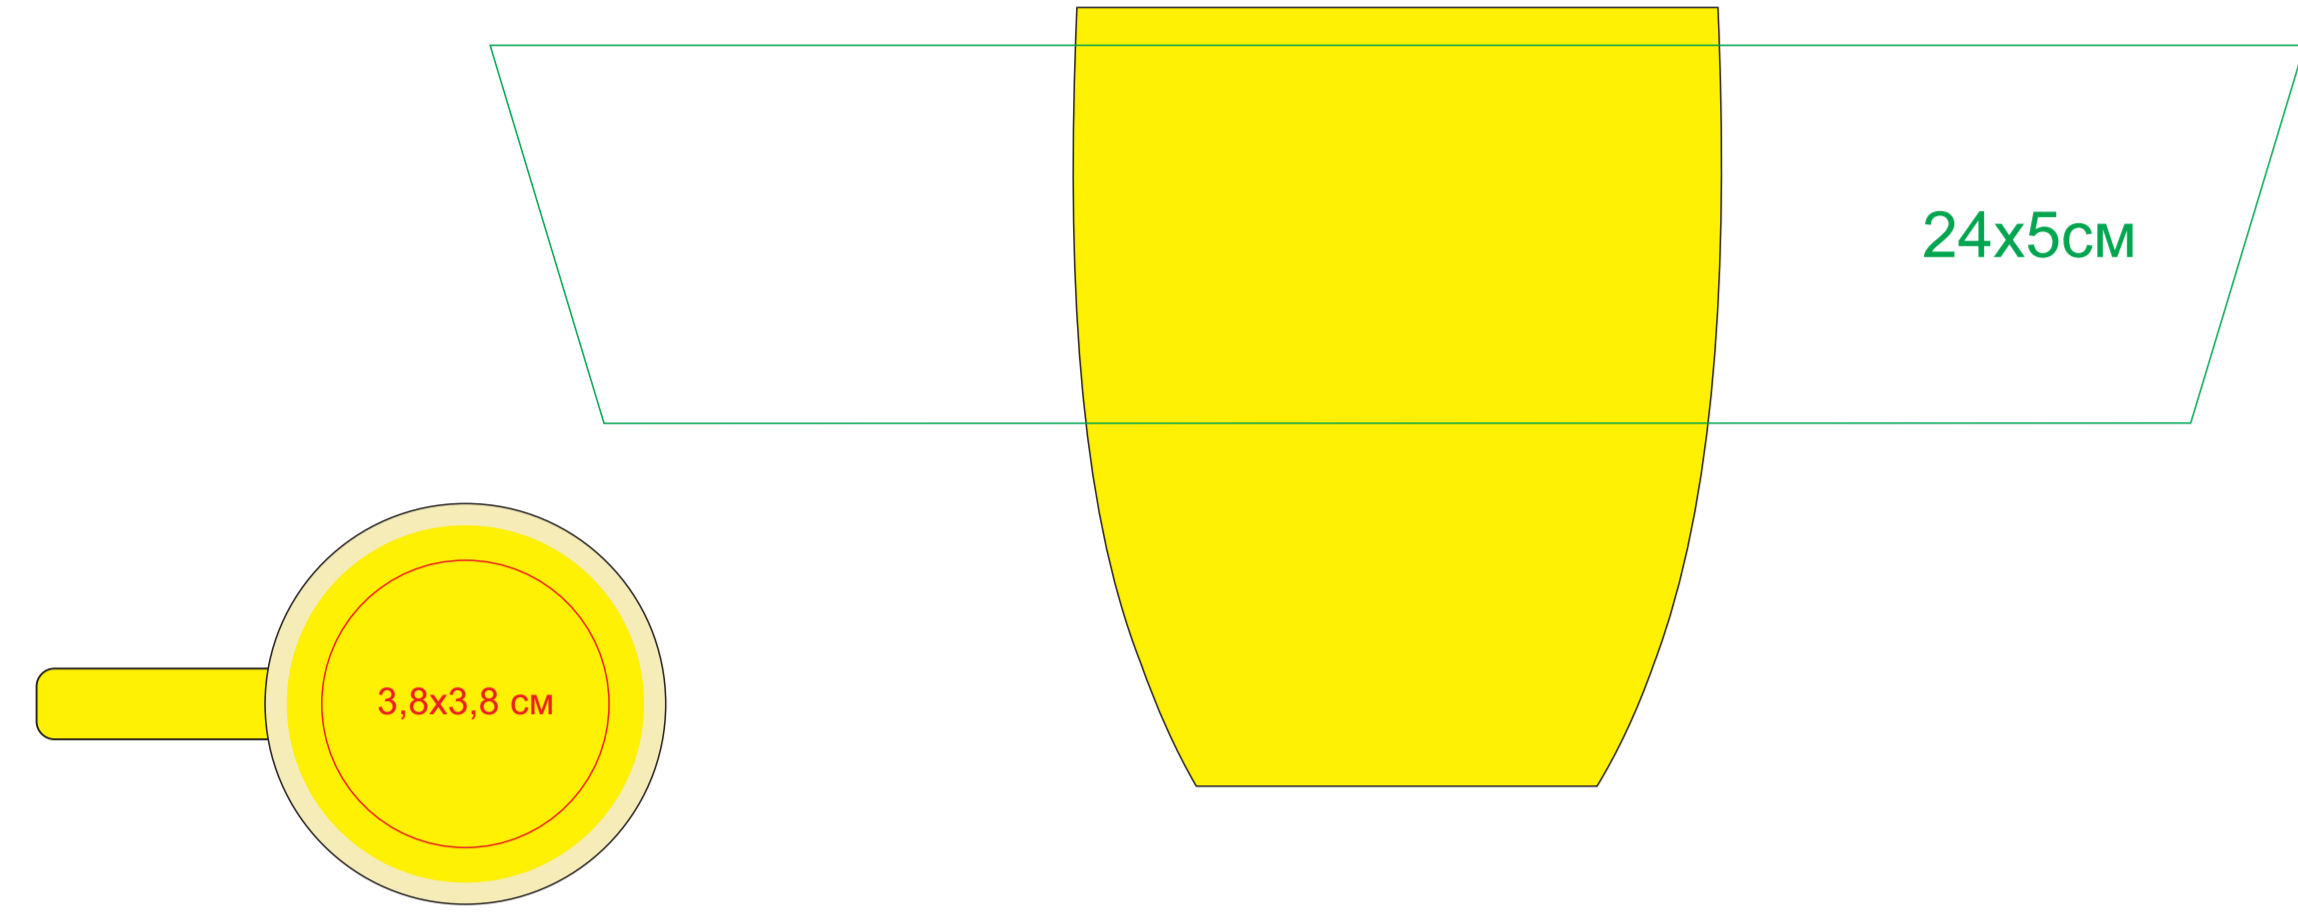

Кружка "Sweet" с прорезиненным покрытием

Артикул 23500

метод нанесения: гравировка, гравировка круговая, тампопечать(в 1 кроющий цвет)

23500/03

23500/15

23500/16

23500/35

23500/06

23500/141

23500/24

23500/83

23500/08

23500/126

23500/25

23500/10

23500/124