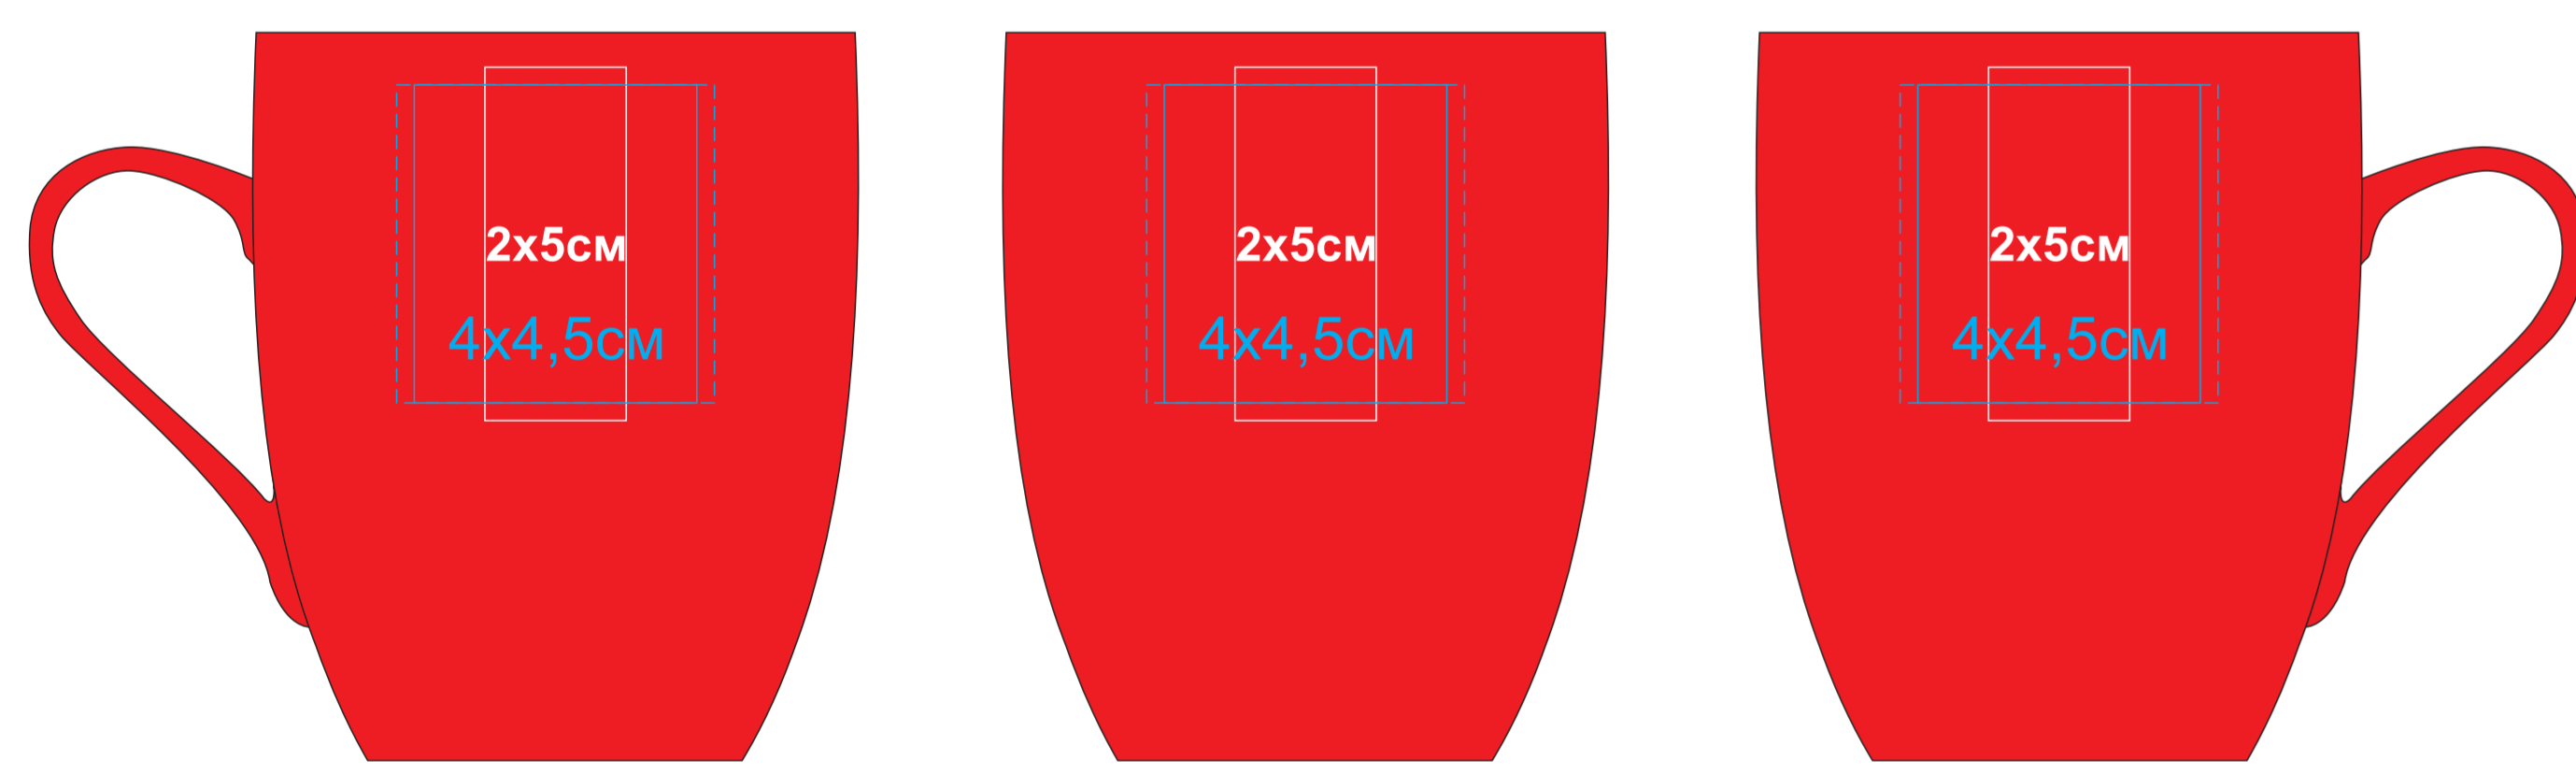

Кружка "Sweet" с прорезиненным покрытием

Артикул 23500

метод нанесения: гравировка, гравировка круговая, тампопечать(в 1 кроющий цвет)

23500/03

23500/15

23500/16

23500/35

23500/06

23500/141

23500/24

23500/83

23500/08

23500/126

23500/25

23500/10

23500/124

23500/26