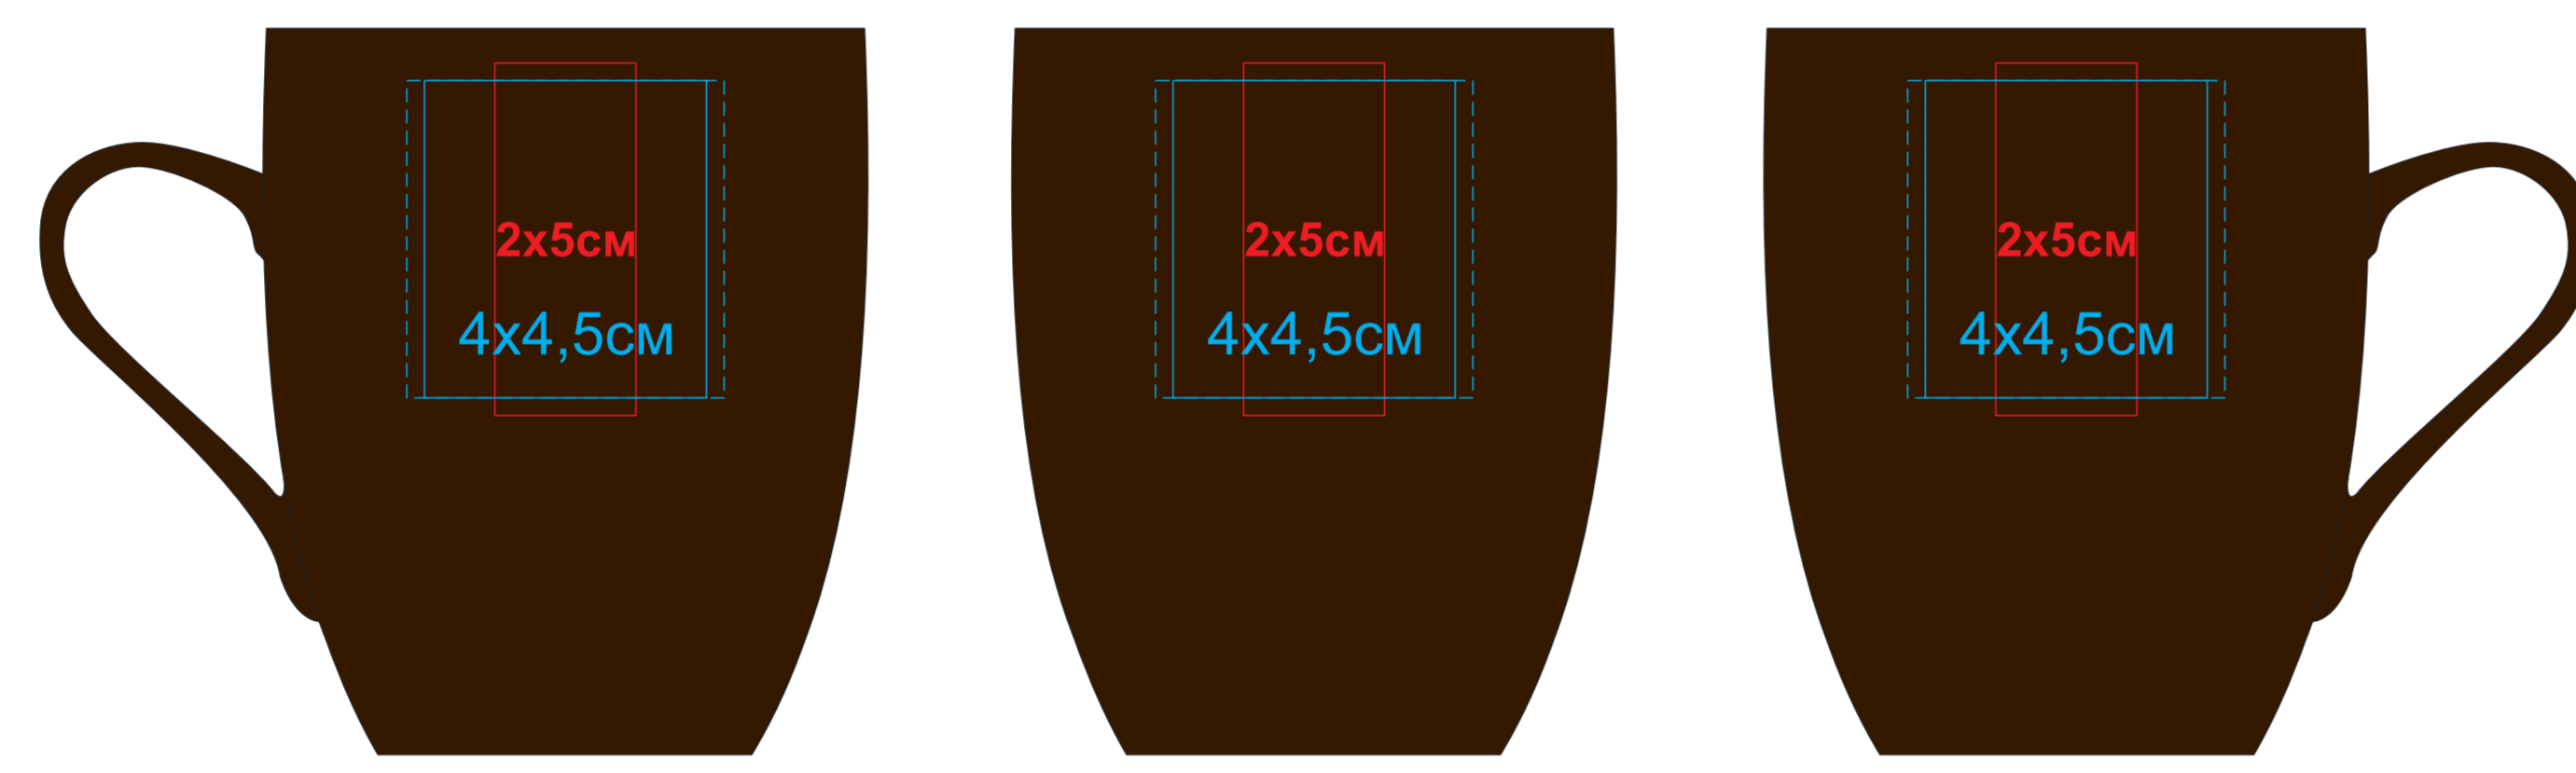

Кружка "Sweet" с прорезиненным покрытием

Артикул 23500

метод нанесения: гравировка, гравировка круговая, тампопечать(в 1 кроющий цвет)

23500/03

23500/15

23500/16

23500/35

23500/06

23500/141

23500/24

23500/83

23500/08

23500/126

23500/25

23500/10

23500/124

23500/26