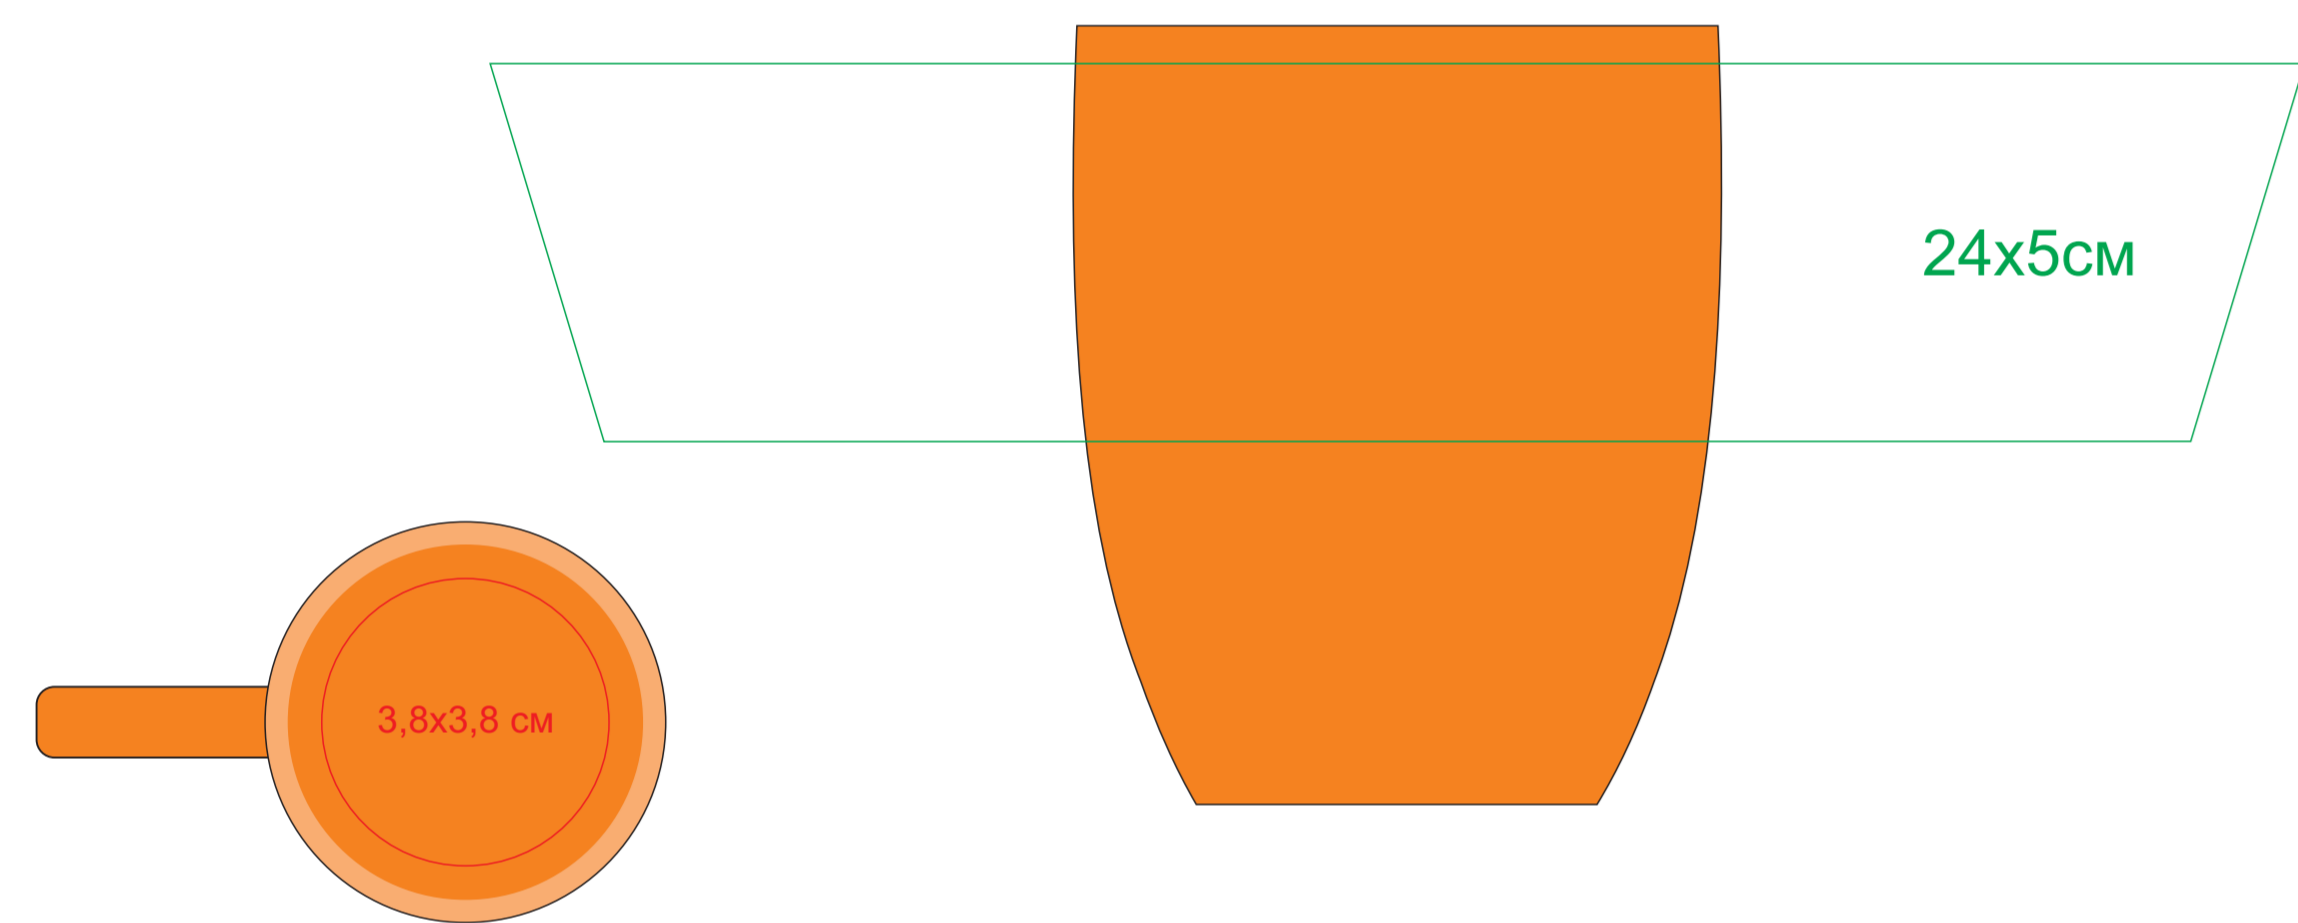

Кружка "Sweet" с прорезиненным покрытием

Артикул 23500

метод нанесения: гравировка, гравировка круговая, тампопечать(в 1 кроющий цвет)

23500/03

23500/15

23500/16

23500/35

23500/06

23500/141

23500/24

23500/83

23500/08

23500/126

23500/25

23500/10

23500/124