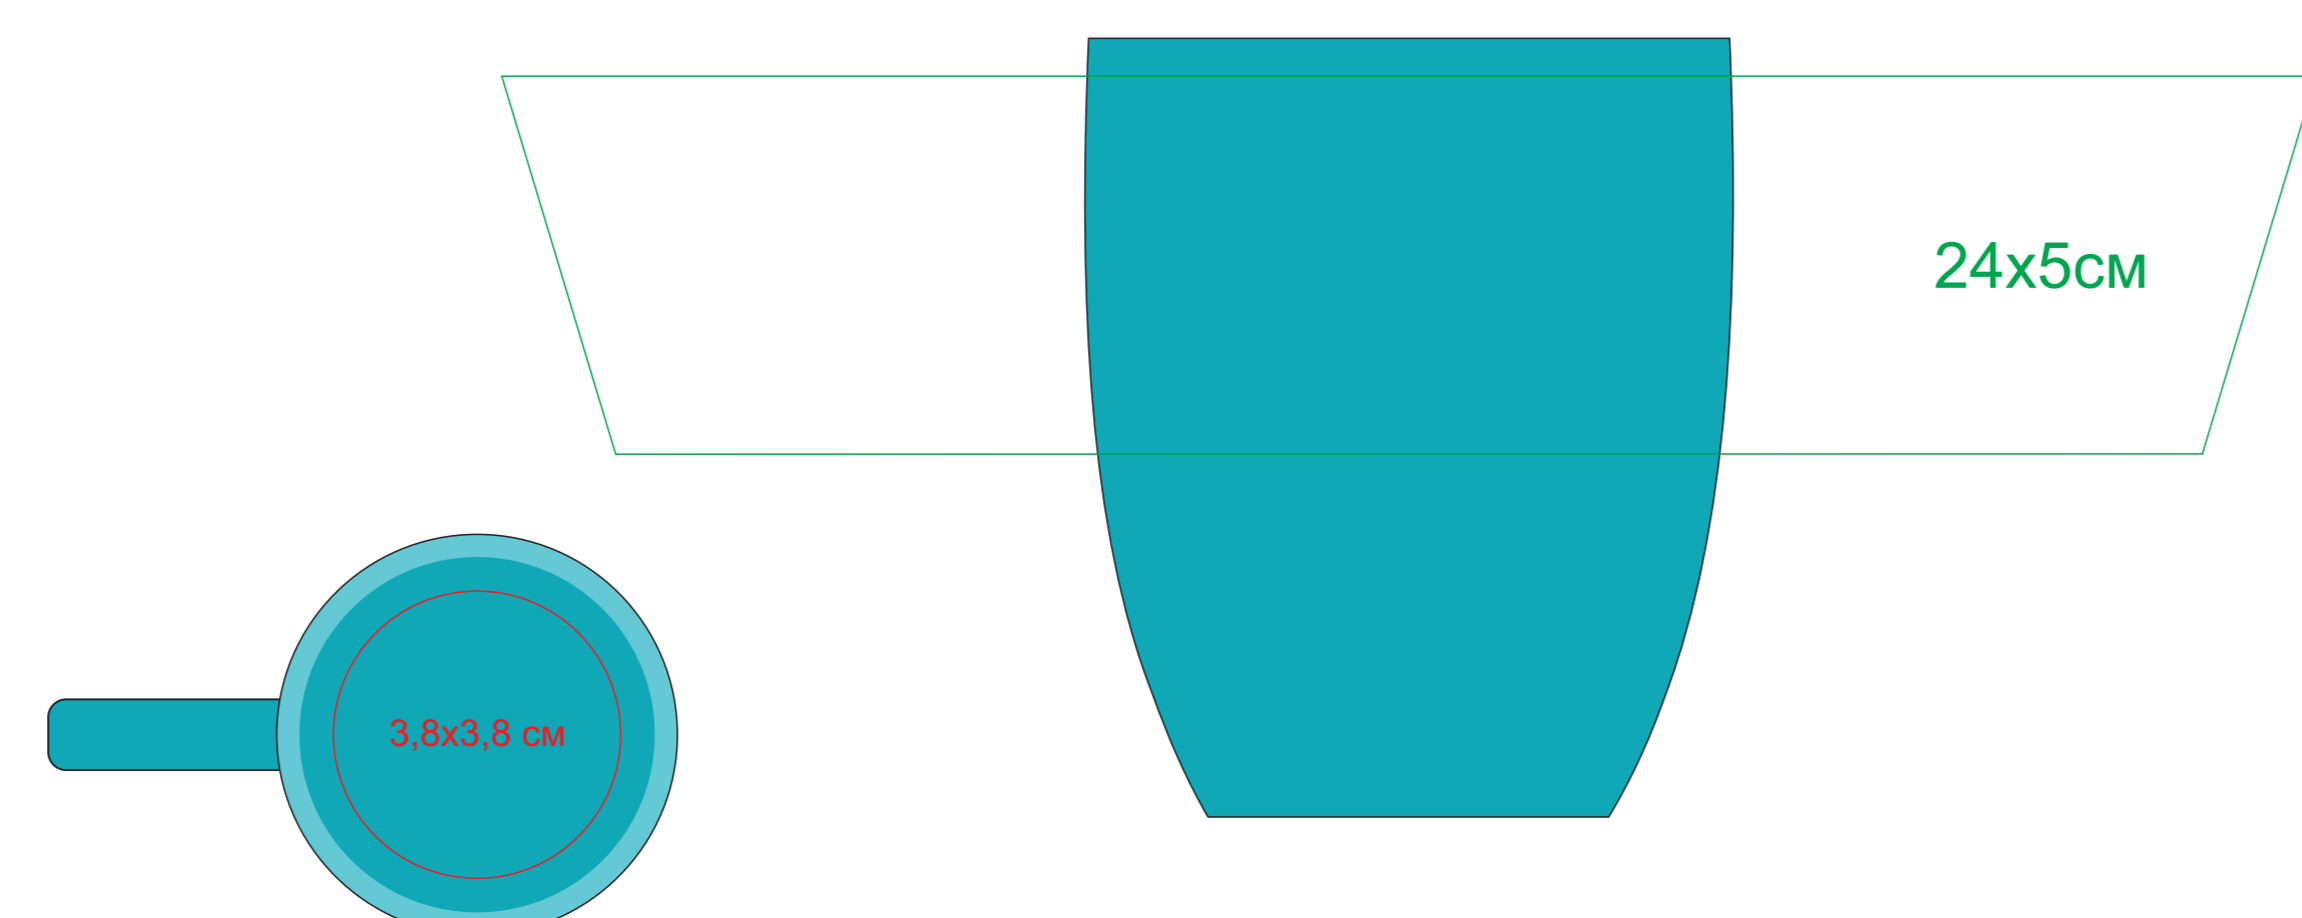

Кружка "Sweet" с прорезиненным покрытием

Артикул 23500

метод нанесения: гравировка, гравировка круговая, тампопечать(в 1 кроющий цвет)

23500/03

23500/15

23500/16

23500/35

23500/06

23500/141

23500/24

23500/83

23500/08

23500/126

23500/25

23500/10

23500/124

23500/26