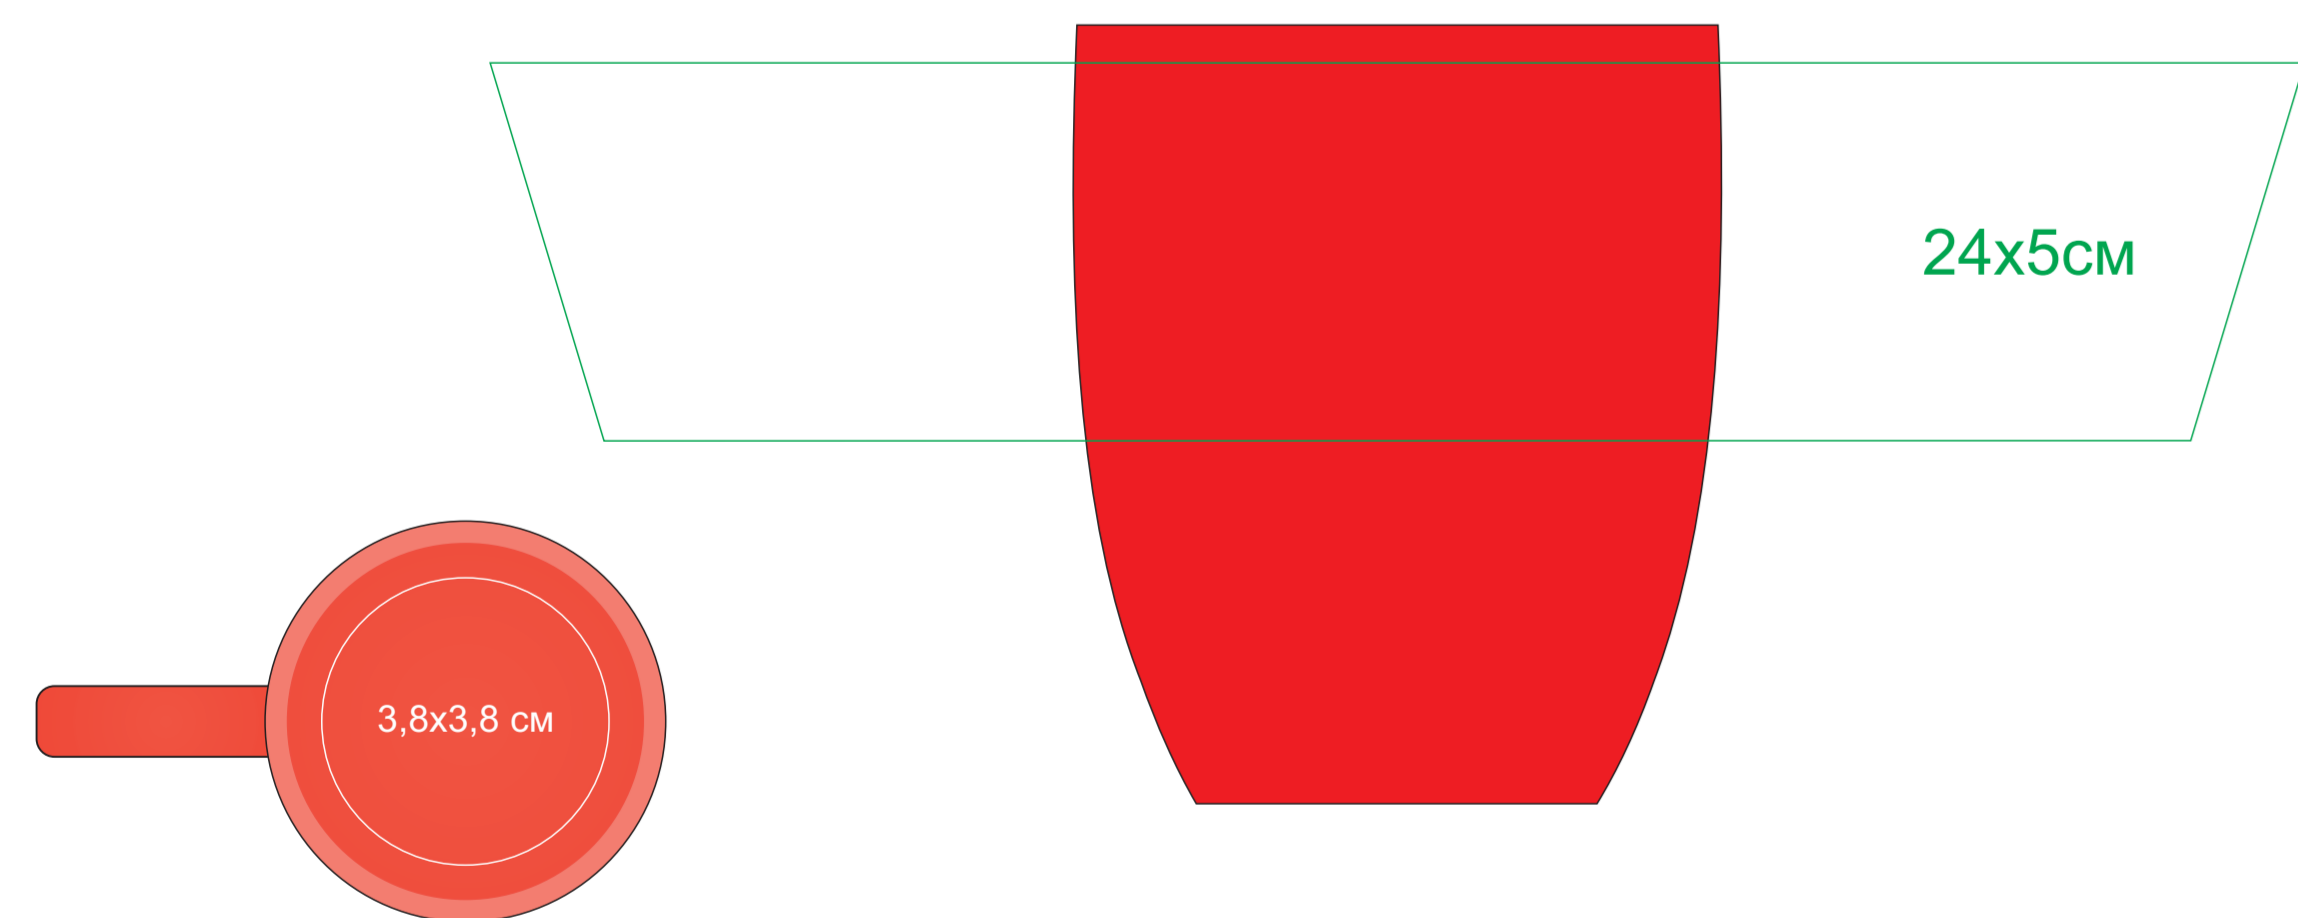

Кружка "Sweet" с прорезиненным покрытием

Артикул 23500

метод нанесения: гравировка, гравировка круговая, тампопечать(в 1 кроющий цвет)

23500/03

23500/15

23500/16

23500/35

23500/06

23500/141

23500/24

23500/83

23500/08

23500/126

23500/25

23500/10

23500/124