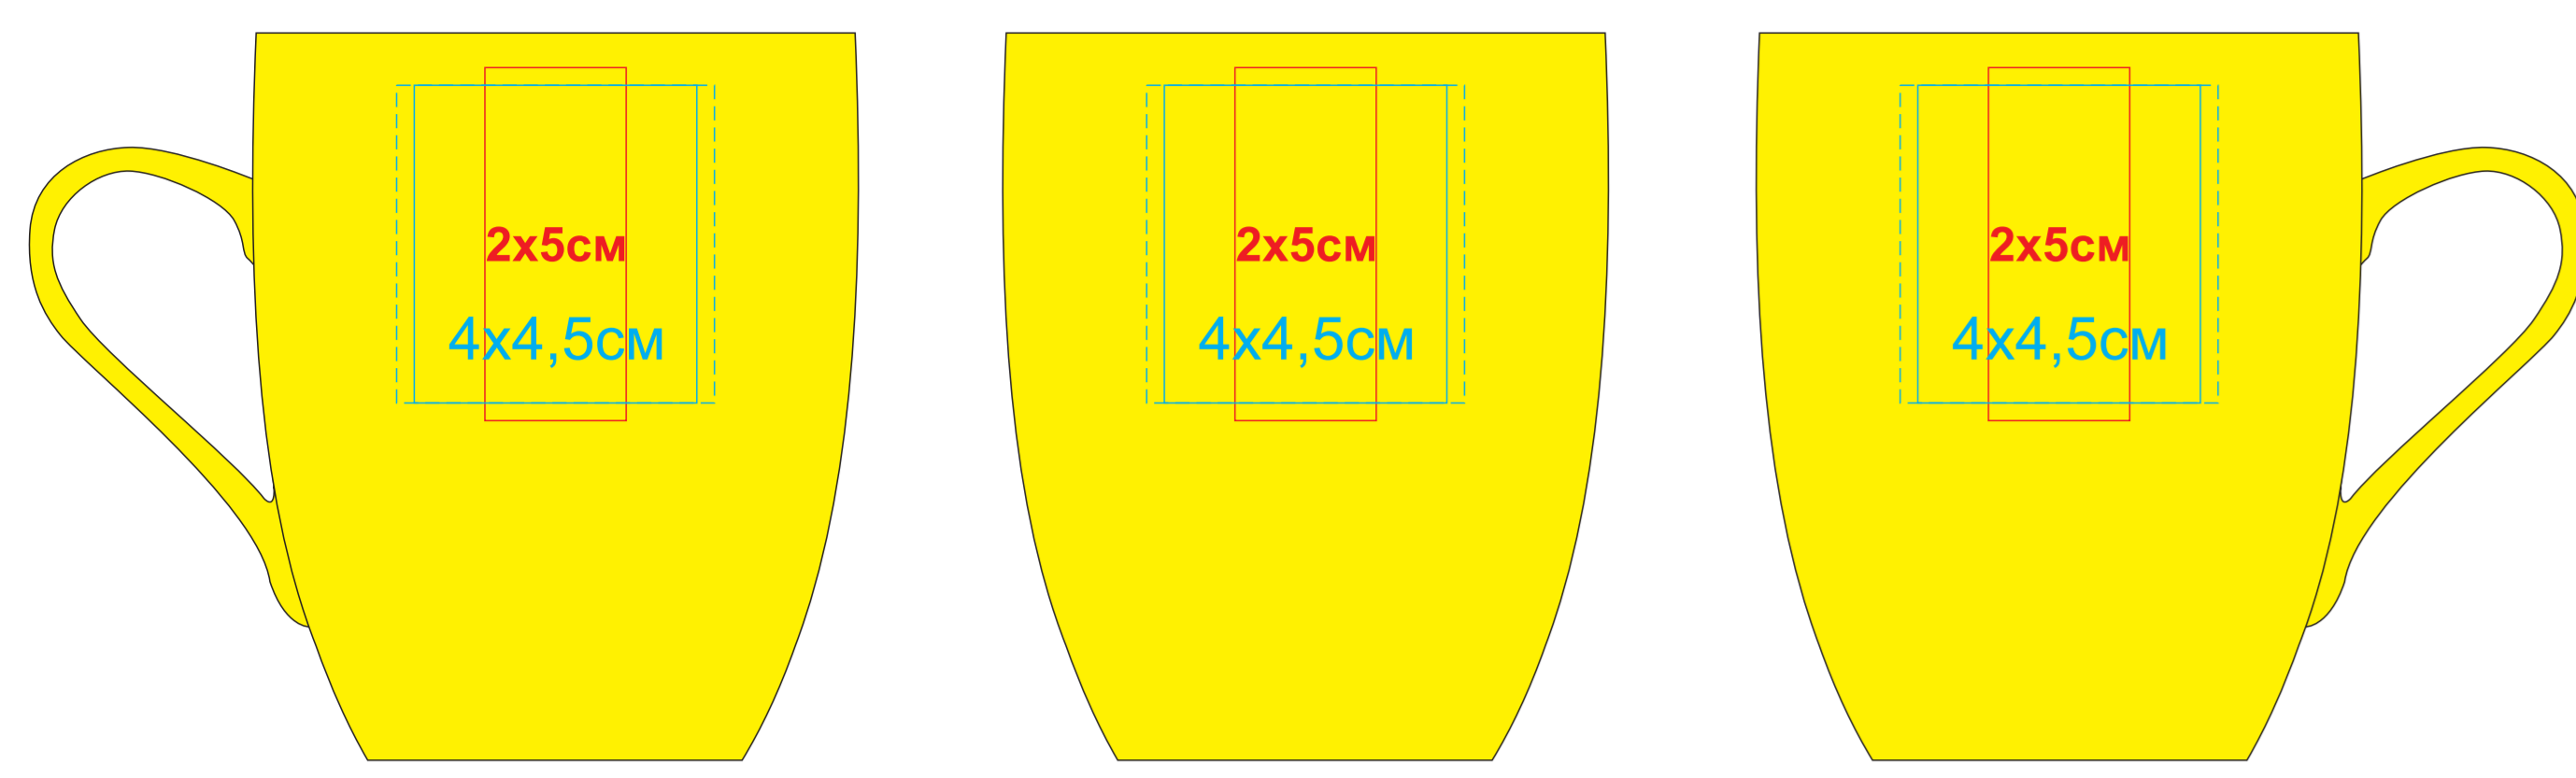

Кружка "Sweet" с прорезиненным покрытием

Артикул 23500

метод нанесения: гравировка, гравировка круговая, тампопечать(в 1 кроющий цвет)

23500/03

23500/15

23500/16

23500/35

23500/06

23500/141

23500/24

23500/83

23500/08

23500/126

23500/25

23500/10

23500/124

23500/26