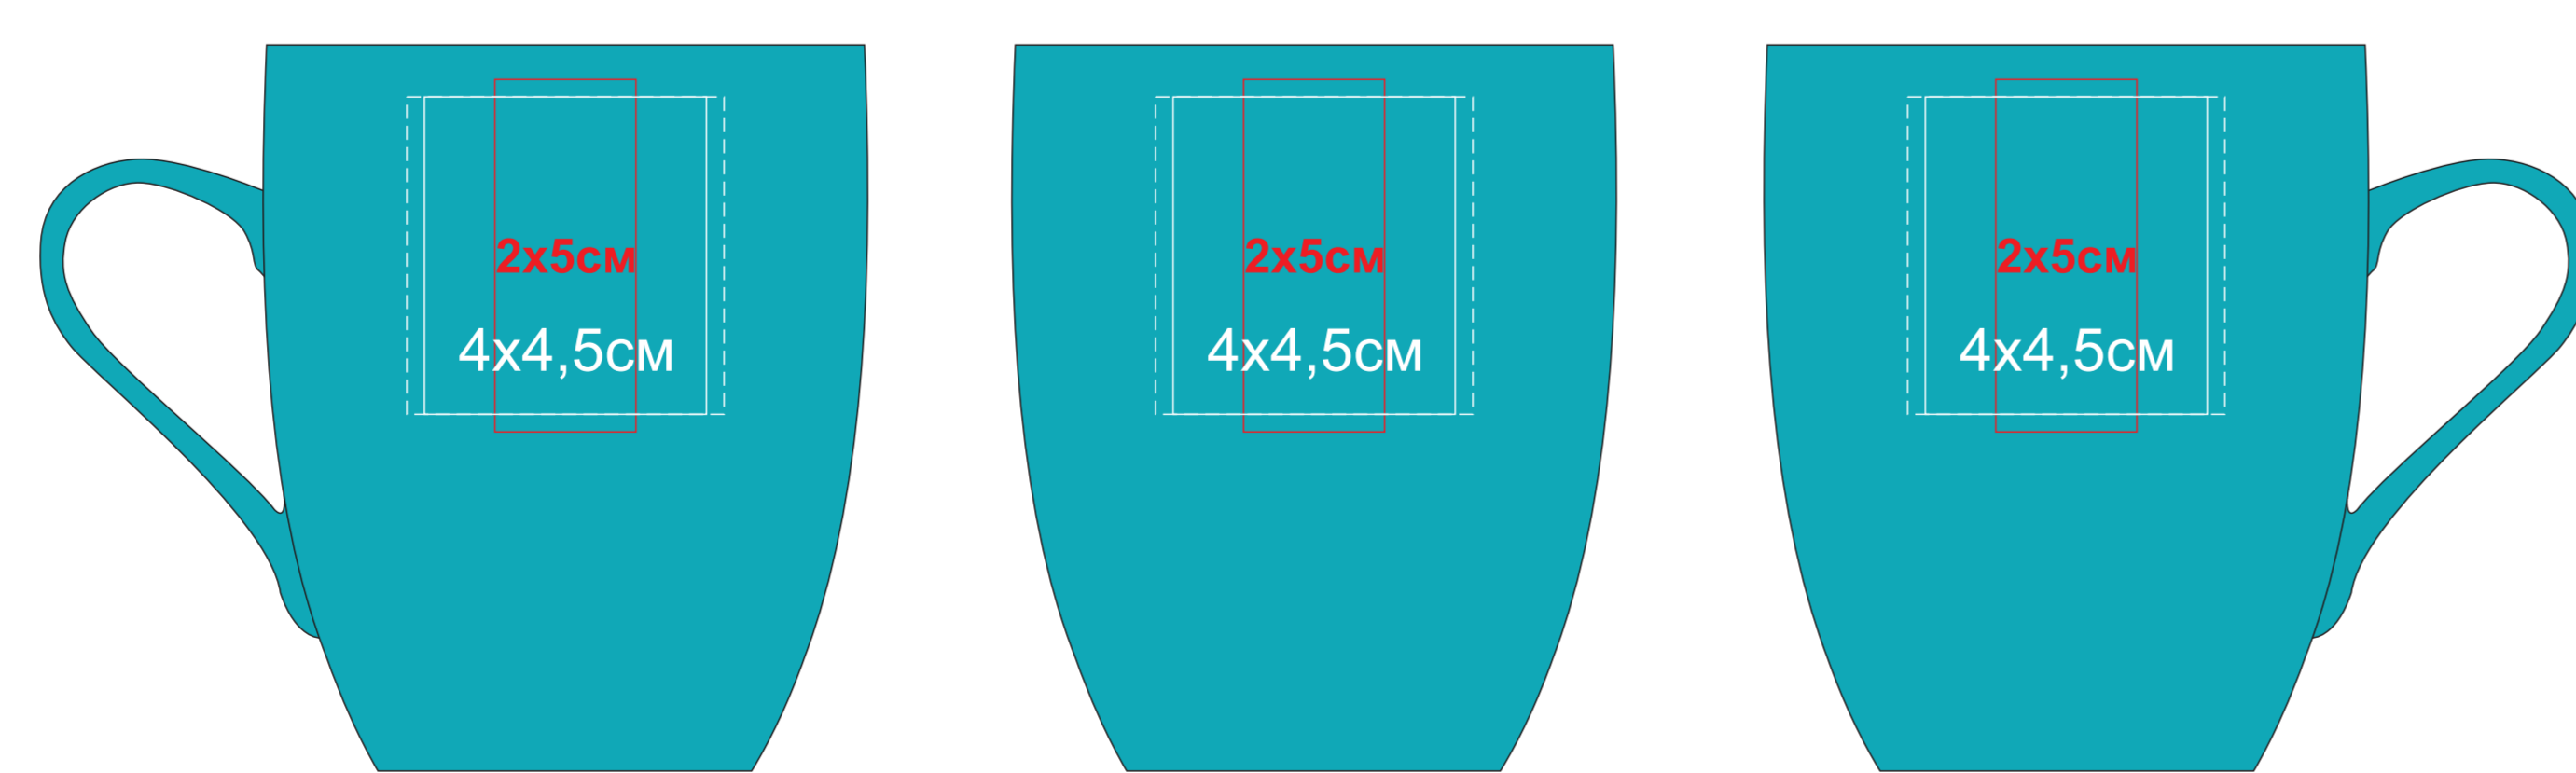

Кружка "Sweet" с прорезиненным покрытием

Артикул 23500

метод нанесения: гравировка, гравировка круговая, тампопечать(в 1 кроющий цвет)

23500/03

23500/15

23500/16

23500/35

23500/06

23500/141

23500/24

23500/83

23500/08

23500/126

23500/25

23500/10

23500/124

23500/26