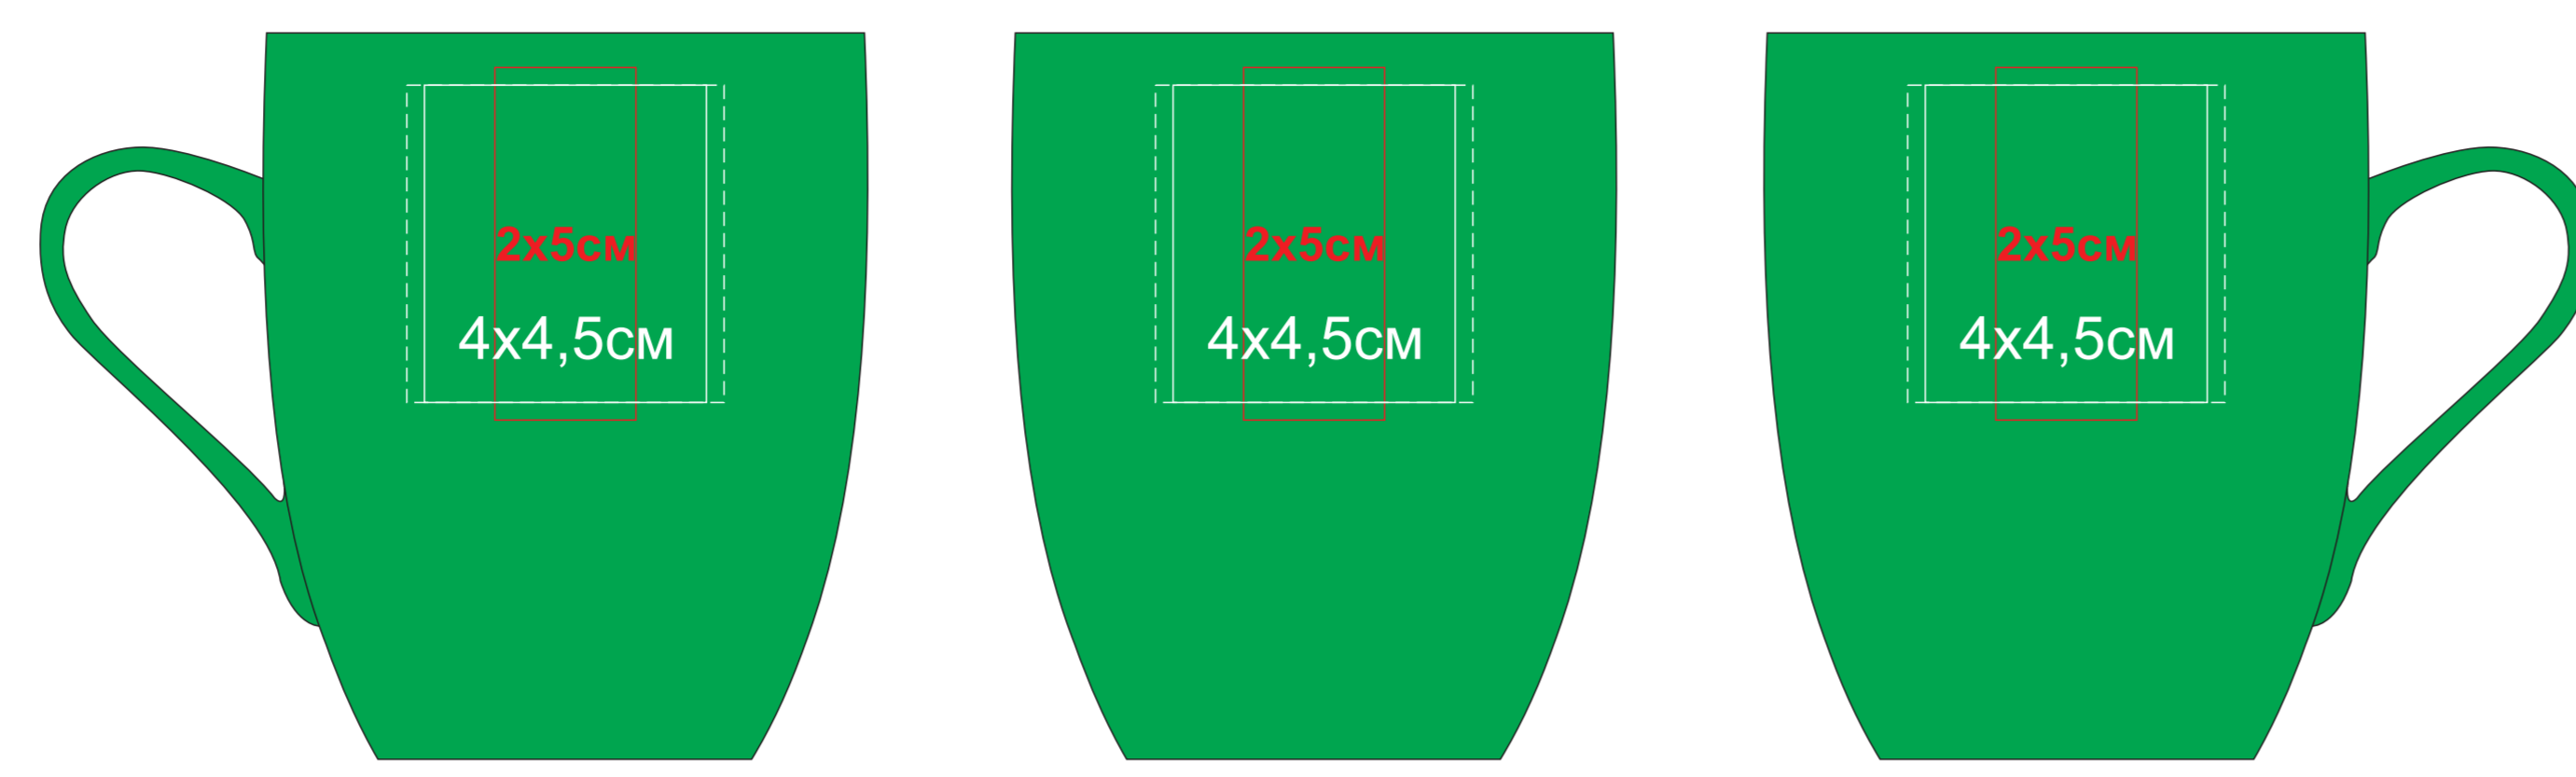

Кружка "Sweet" с прорезиненным покрытием

Артикул 23500

метод нанесения: гравировка, гравировка круговая, тампопечать(в 1 кроющий цвет)

23500/03

23500/15

23500/16

23500/35

23500/06

23500/141

23500/24

23500/83

23500/08

23500/126

23500/25

23500/10

23500/124

23500/26