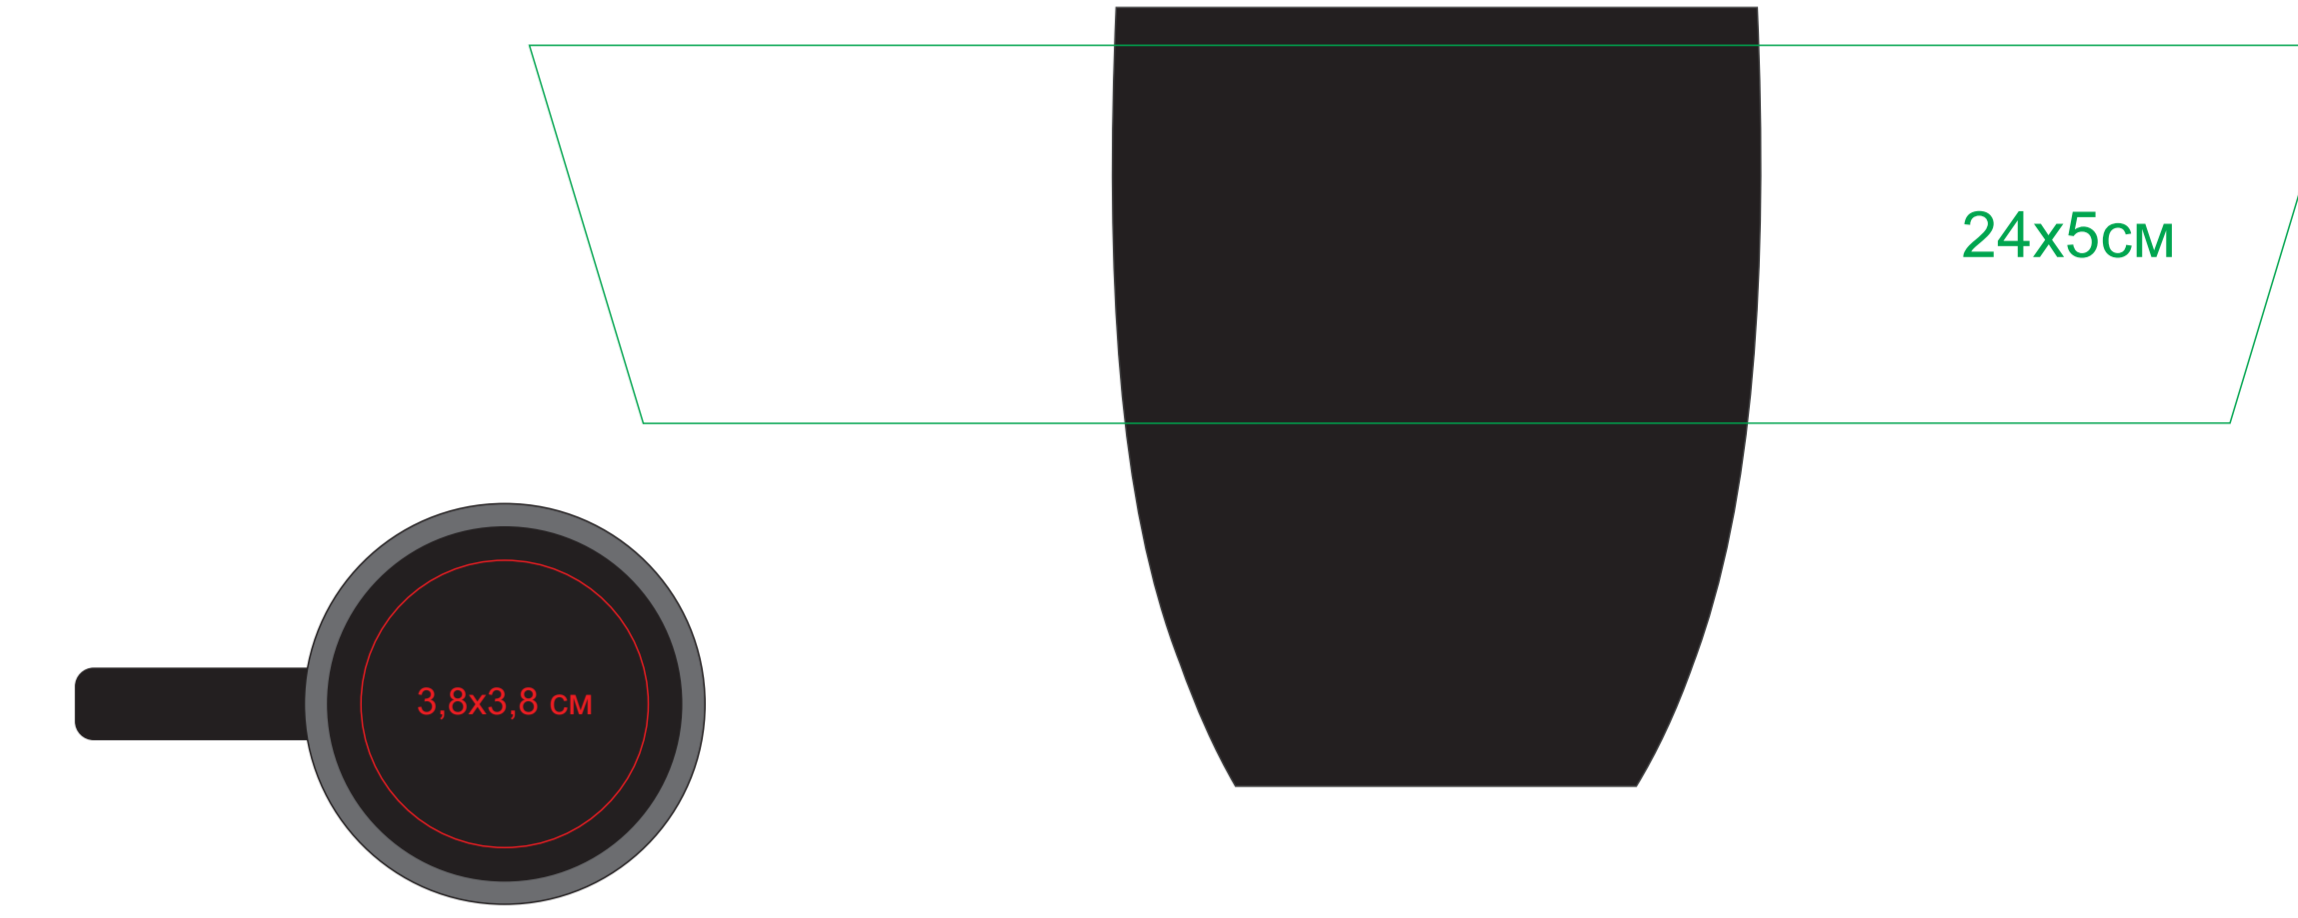

Кружка "Sweet" с прорезиненным покрытием

Артикул 23500

метод нанесения: гравировка, гравировка круговая, тампопечать(в 1 кроющий цвет)

23500/03

23500/15

23500/16

23500/35

23500/06

23500/141

23500/24

23500/83

23500/08

23500/126

23500/25

23500/10

23500/124