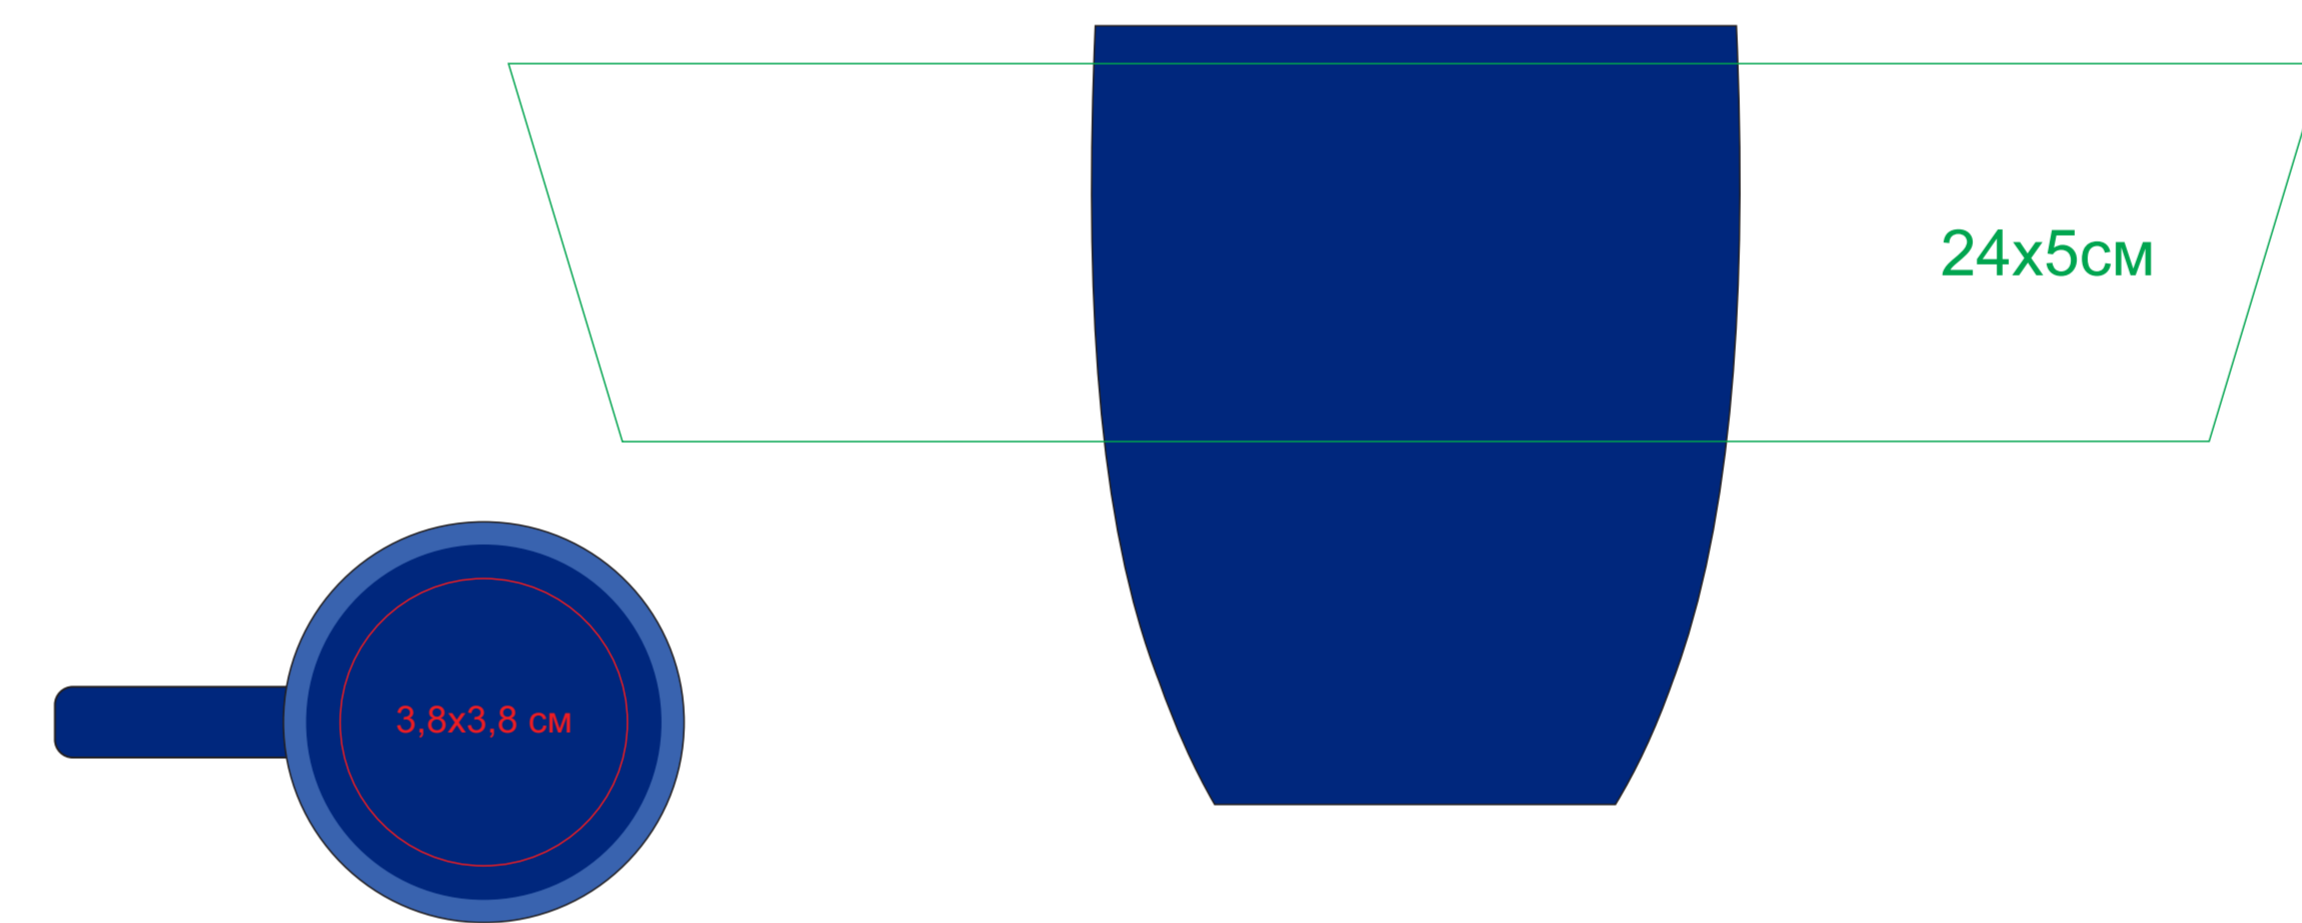

Кружка "Sweet" с прорезиненным покрытием

Артикул 23500

метод нанесения: гравировка, гравировка круговая, тампопечать(в 1 кроющий цвет)

23500/03

23500/15

23500/16

23500/35

23500/06

23500/141

23500/24

23500/83

23500/08

23500/126

23500/25

23500/10

23500/124

23500/26