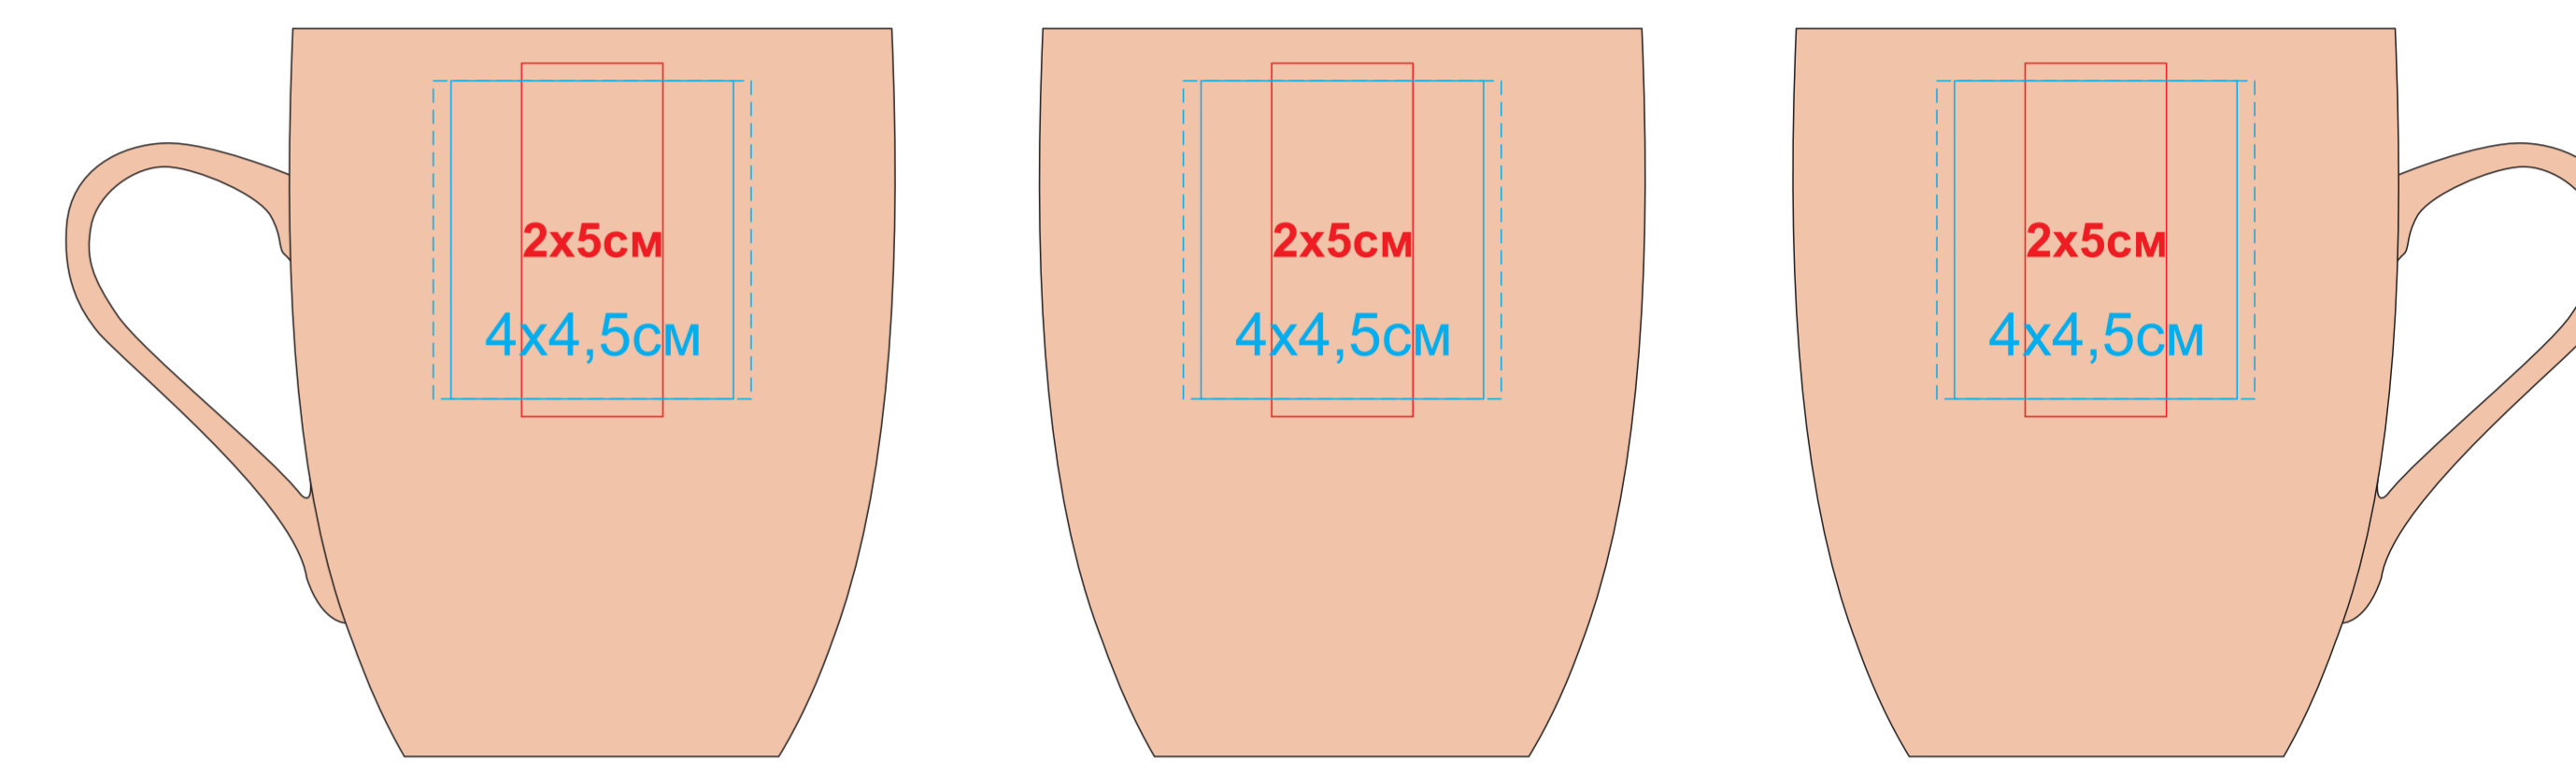

Кружка "Sweet" с прорезиненным покрытием

Артикул 23500

метод нанесения: гравировка, гравировка круговая, тампопечать(в 1 кроющий цвет)

23500/03

23500/15

23500/16

23500/35

23500/06

23500/141

23500/24

23500/83

23500/08

23500/126

23500/25

23500/10

23500/124

23500/26