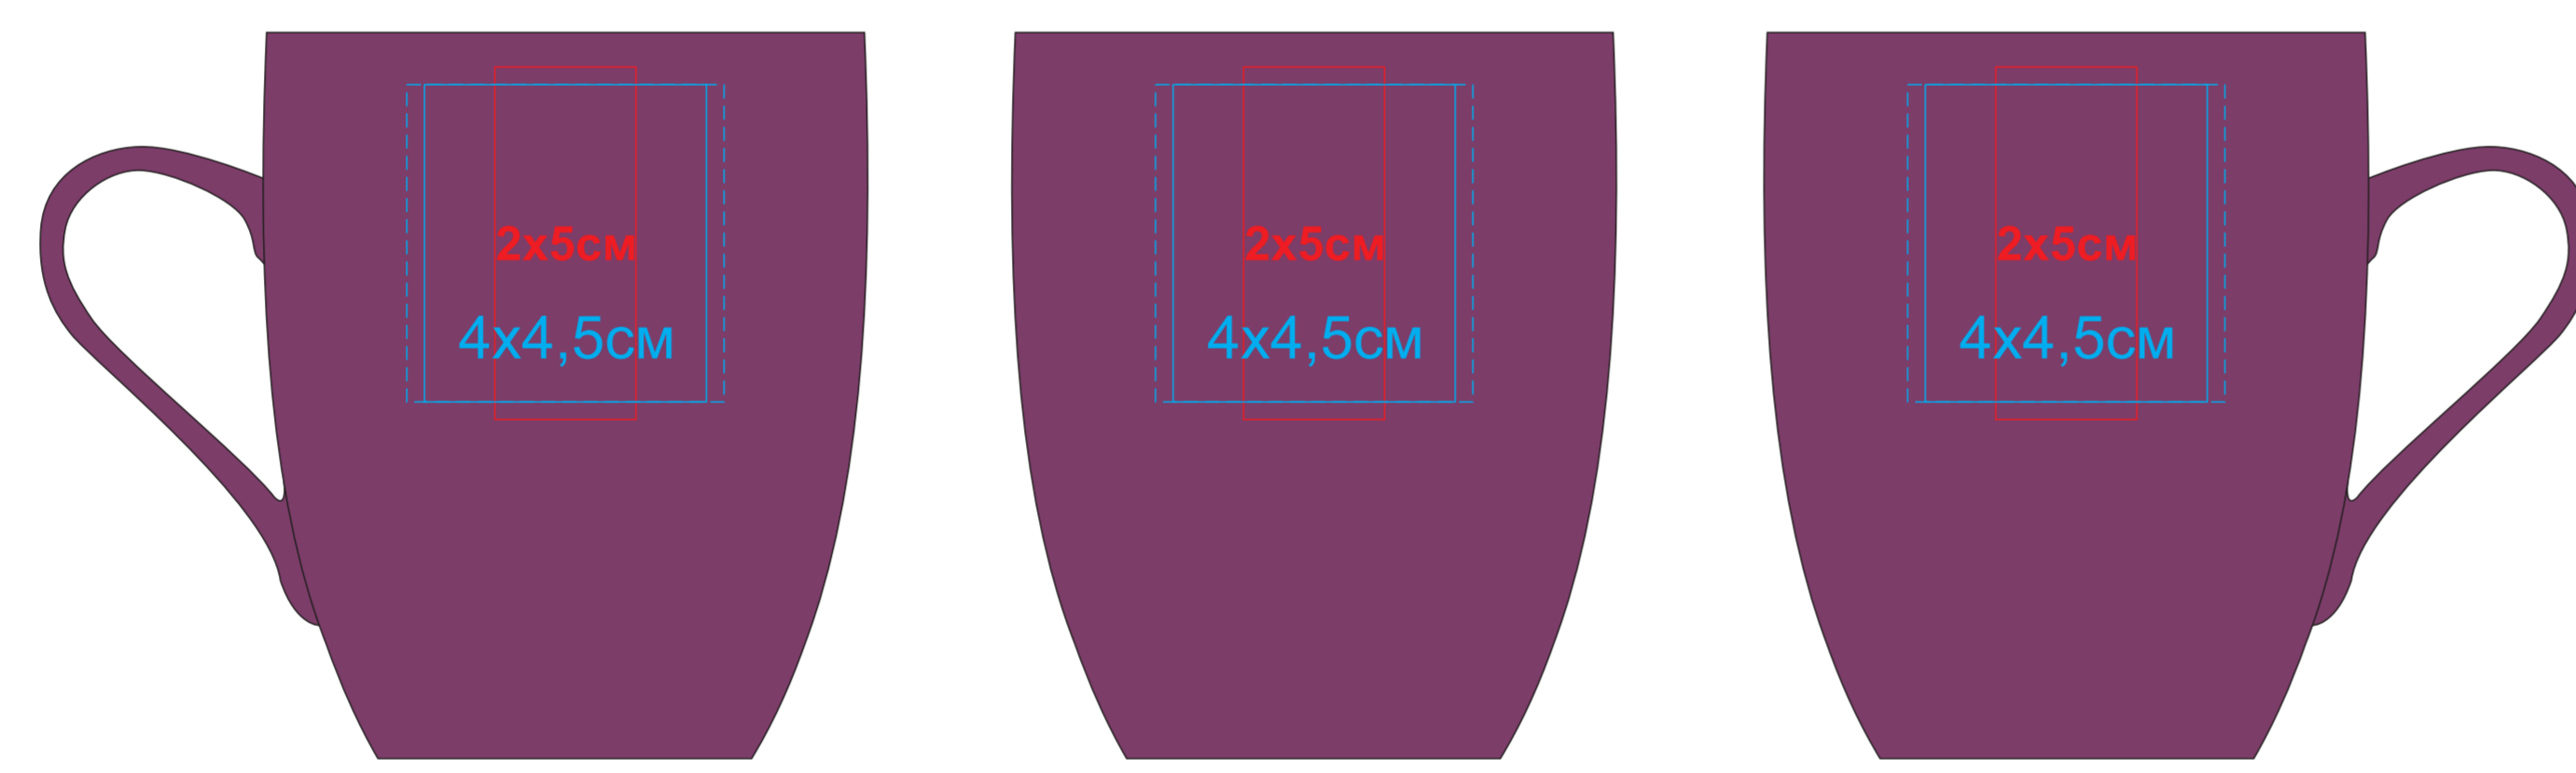

Кружка "Sweet" с прорезиненным покрытием

Артикул 23500

метод нанесения: гравировка, гравировка круговая, тампопечать(в 1 кроющий цвет)

23500/03

23500/15

23500/16

23500/35

23500/06

23500/141

23500/24

23500/83

23500/08

23500/126

23500/25

23500/10

23500/124