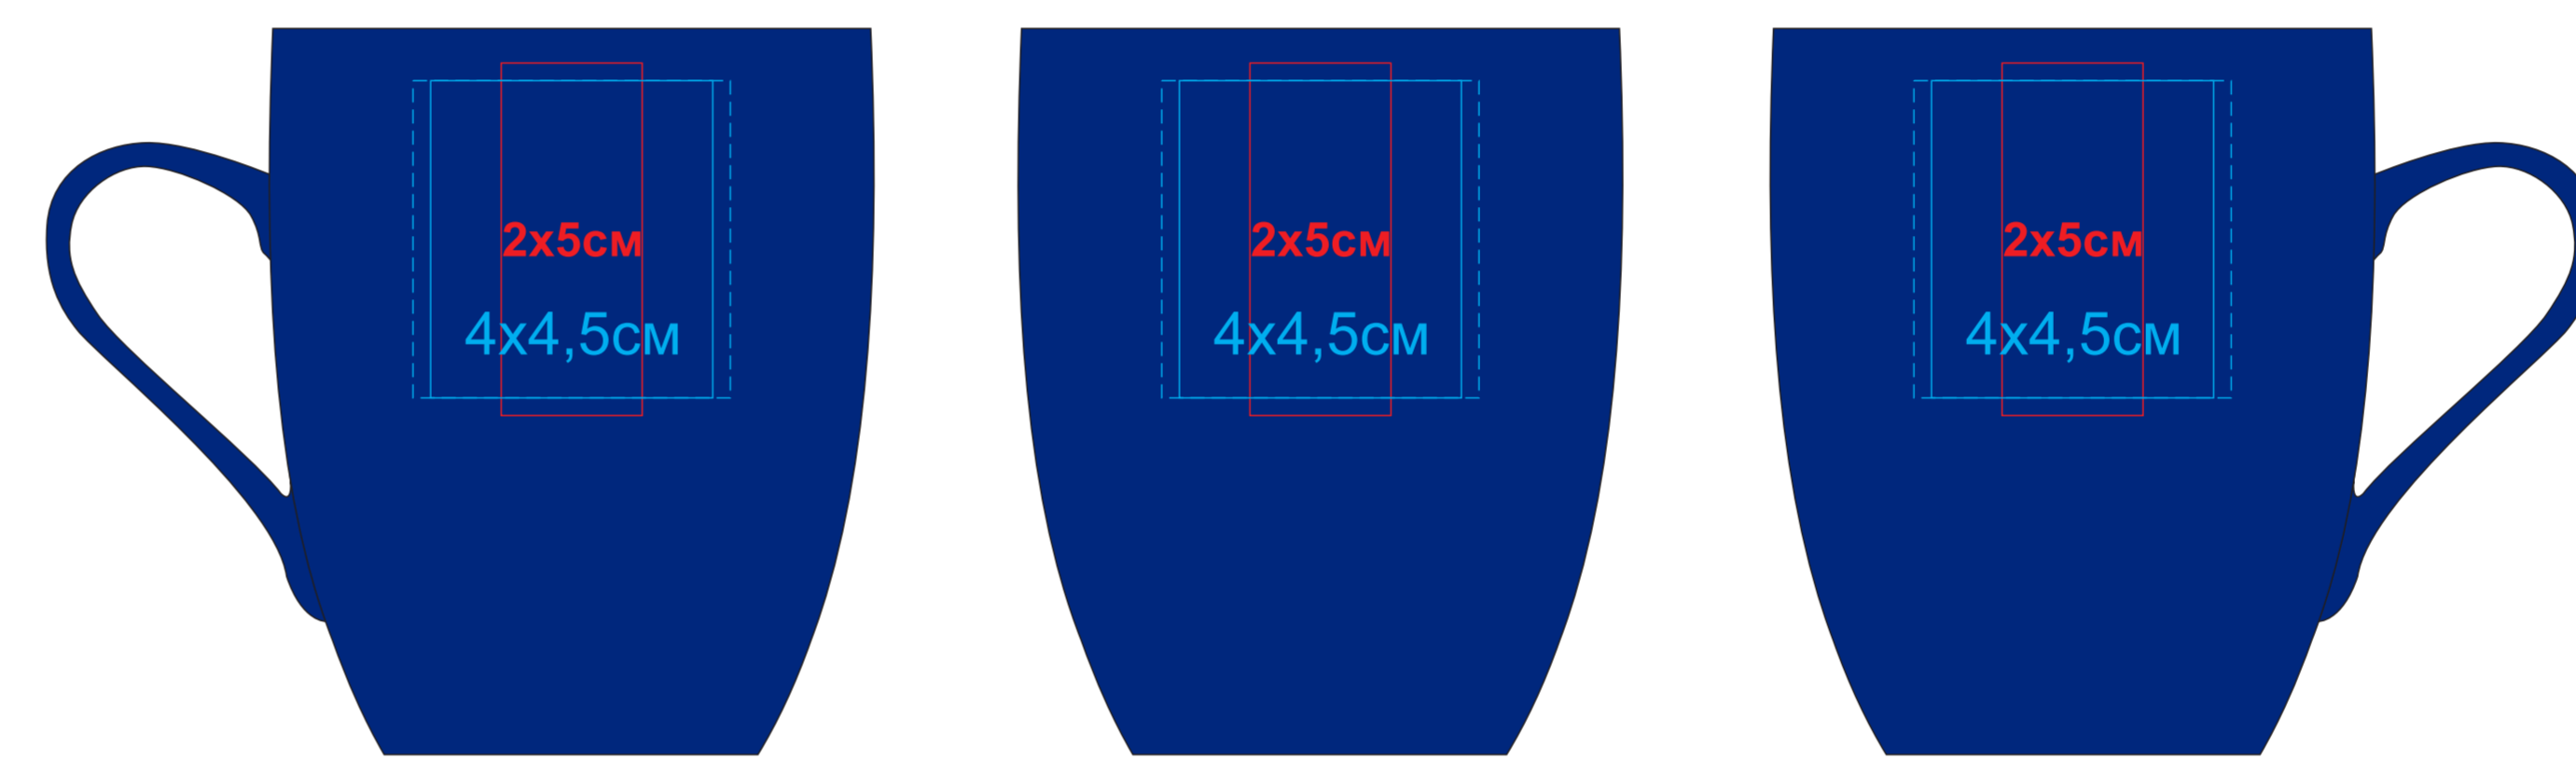

Кружка "Sweet" с прорезиненным покрытием

Артикул 23500

метод нанесения: гравировка, гравировка круговая, тампопечать(в 1 кроющий цвет)

23500/03

23500/15

23500/16

23500/35

23500/06

23500/141

23500/24

23500/83

23500/08

23500/126

23500/25

23500/10

23500/124

23500/26