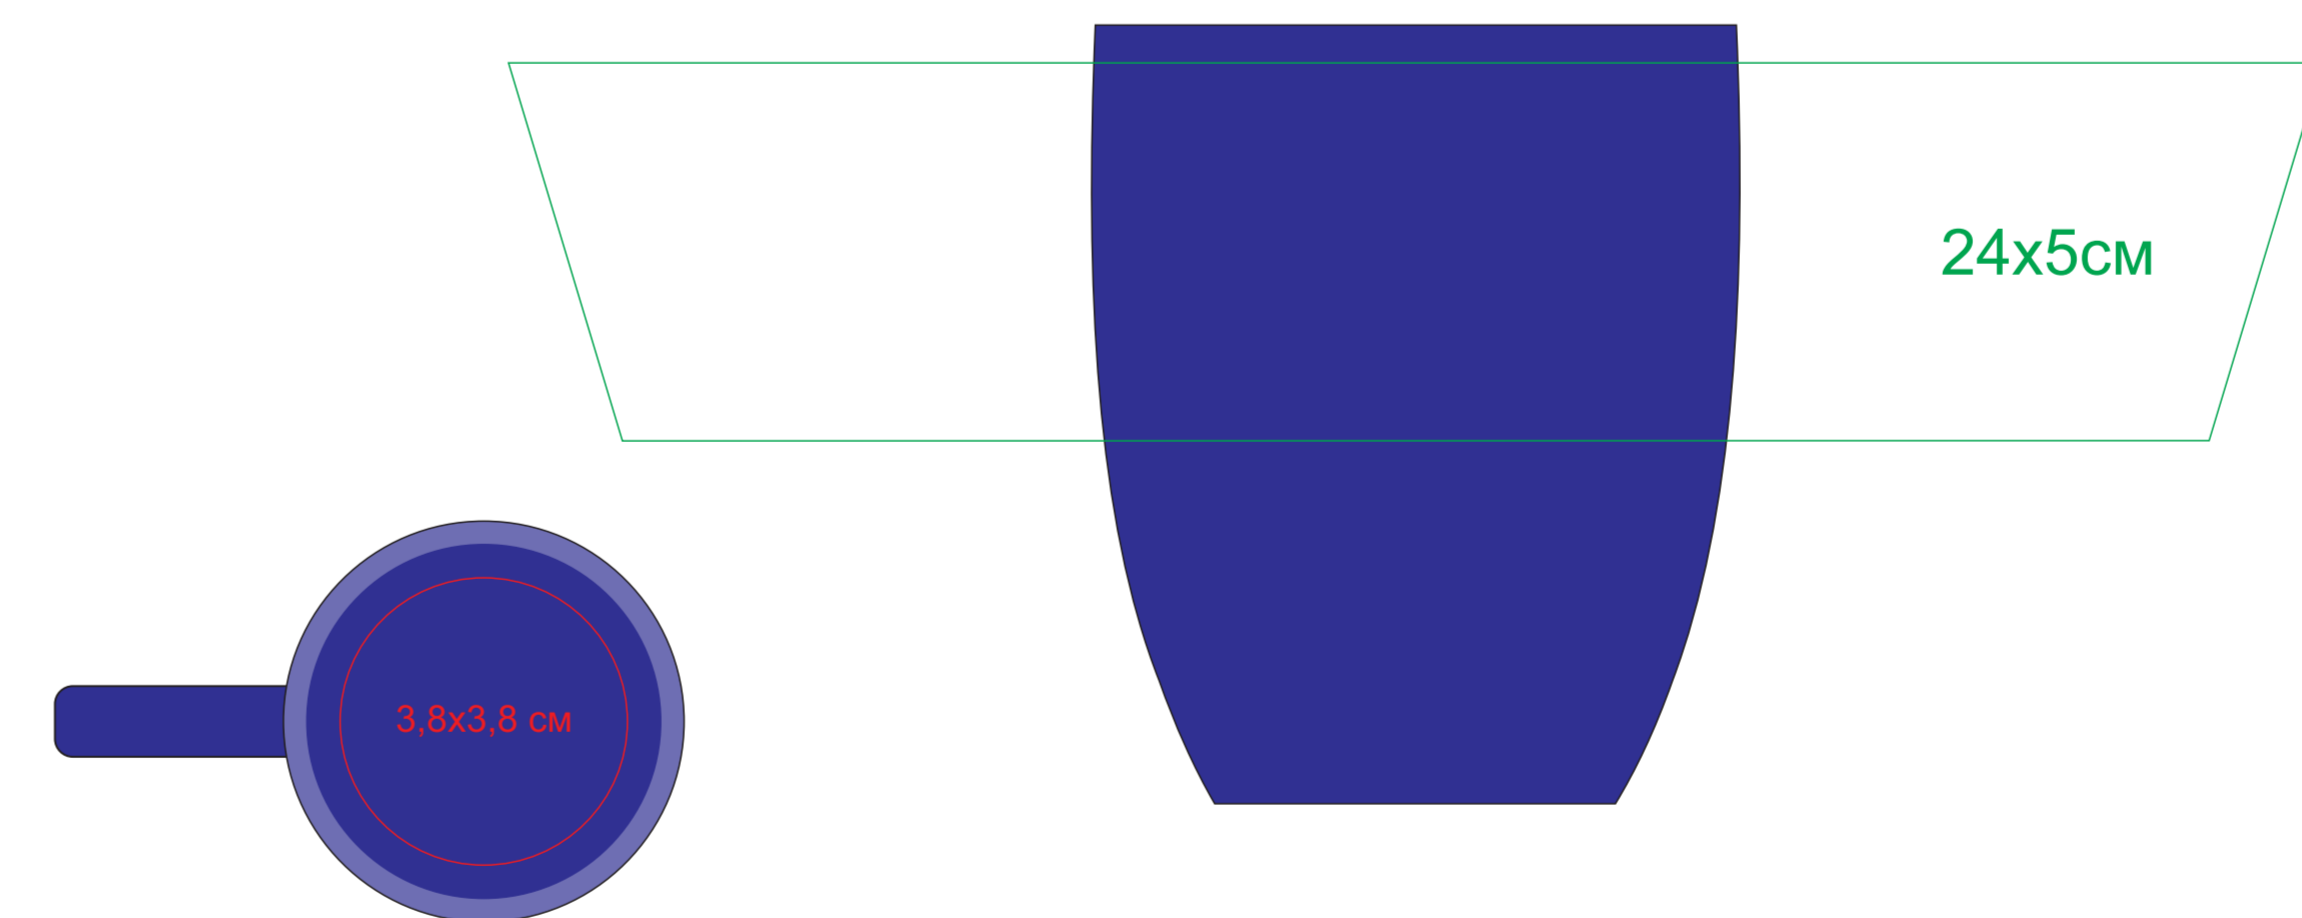

Кружка "Sweet" с прорезиненным покрытием

Артикул 23500

метод нанесения: гравировка, гравировка круговая, тампопечать(в 1 кроющий цвет)

23500/03

23500/15

23500/16

23500/35

23500/06

23500/141

23500/24

23500/83

23500/08

23500/126

23500/25

23500/10

23500/124