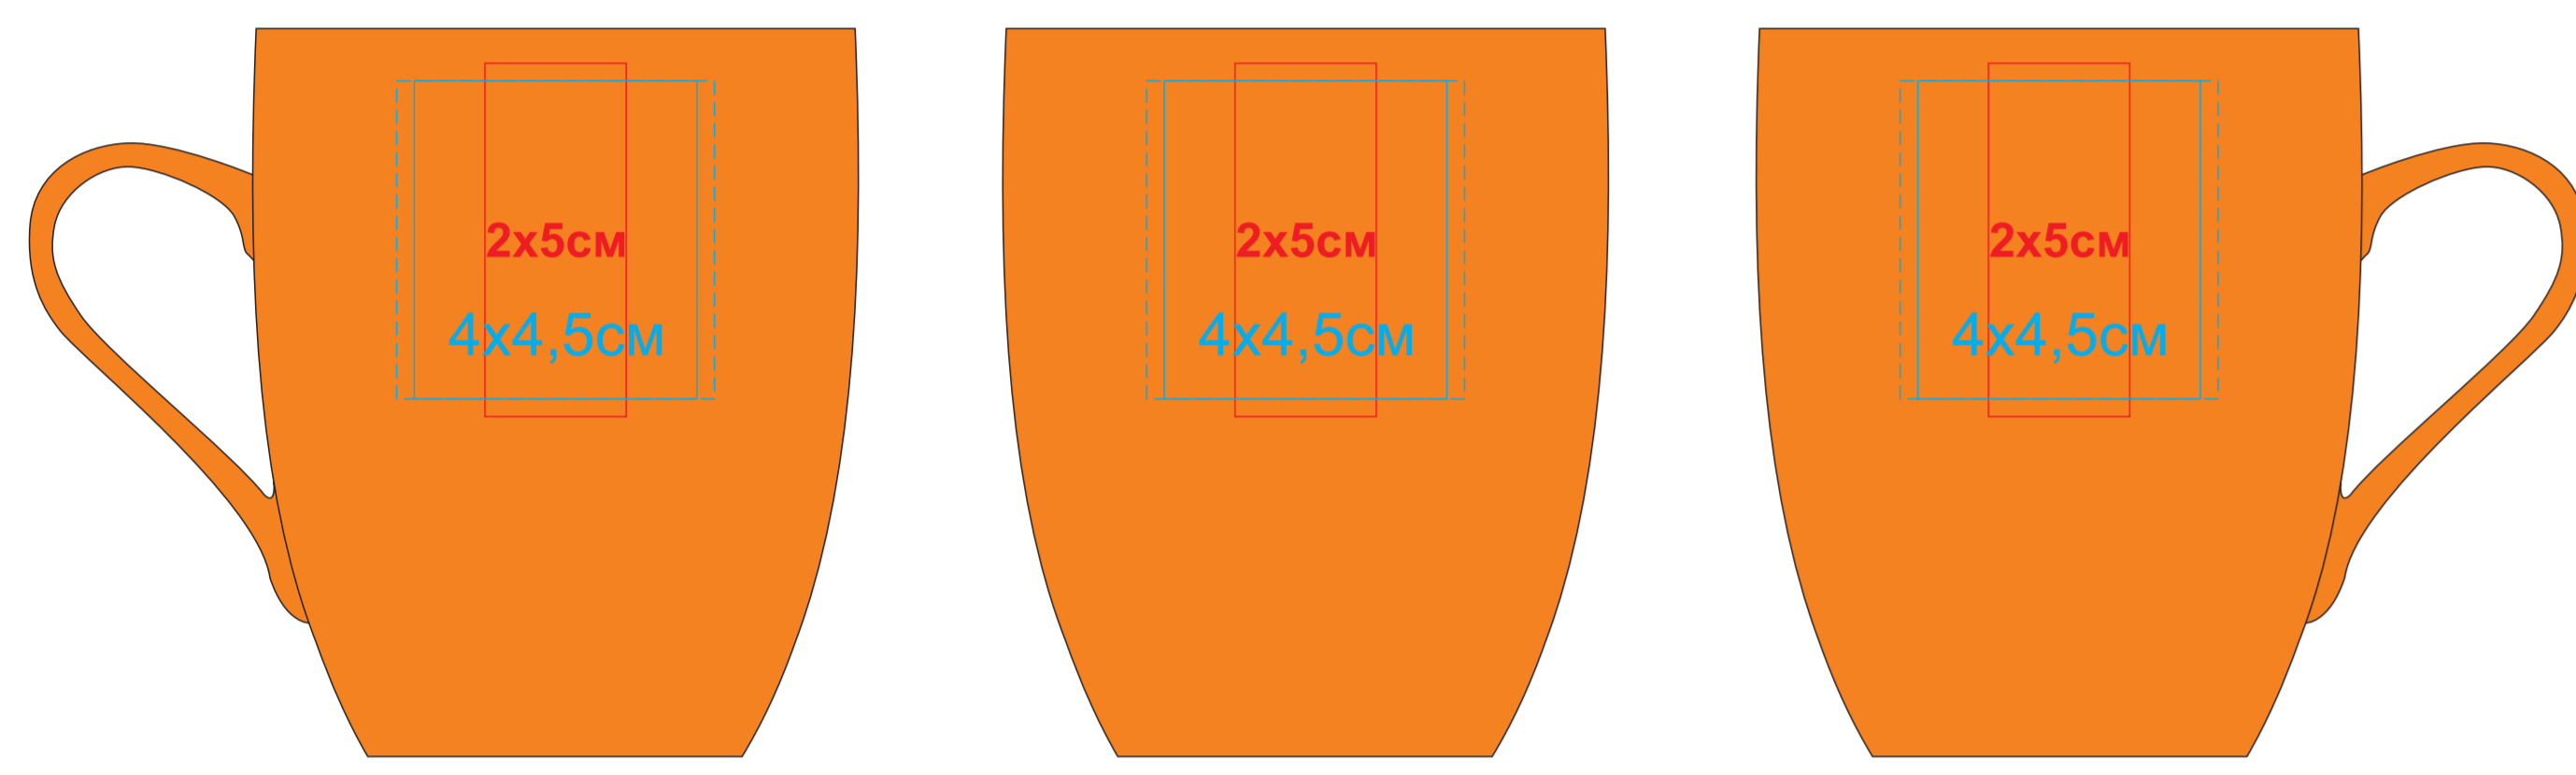

Кружка "Sweet" с прорезиненным покрытием

Артикул 23500

метод нанесения: гравировка, гравировка круговая, тампопечать(в 1 кроющий цвет)

23500/03

23500/15

23500/16

23500/35

23500/06

23500/141

23500/24

23500/83

23500/08

23500/126

23500/25

23500/10

23500/124

23500/26