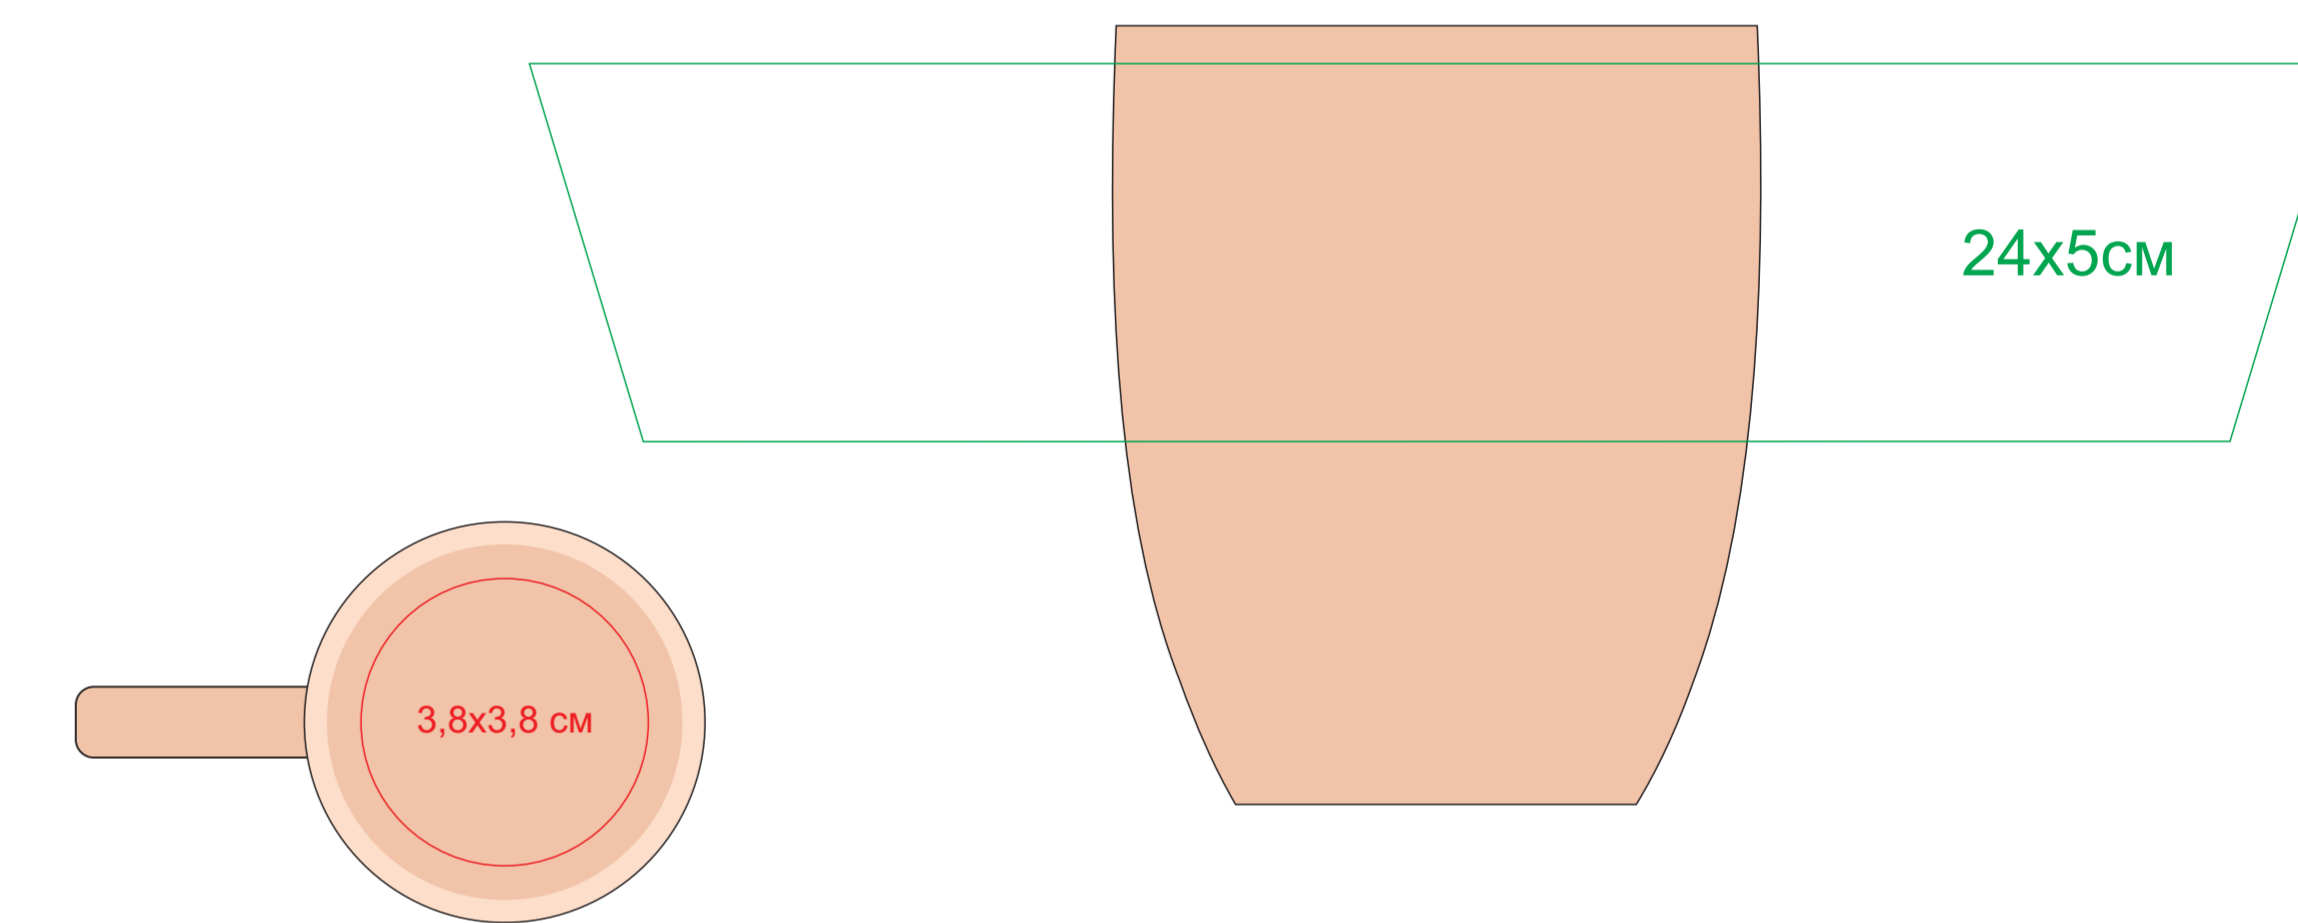

Кружка "Sweet" с прорезиненным покрытием

Артикул 23500

метод нанесения: гравировка, гравировка круговая, тампопечать(в 1 кроющий цвет)

23500/03

23500/15

23500/16

23500/35

23500/06

23500/141

23500/24

23500/83

23500/08

23500/126

23500/25

23500/10

23500/124

23500/26