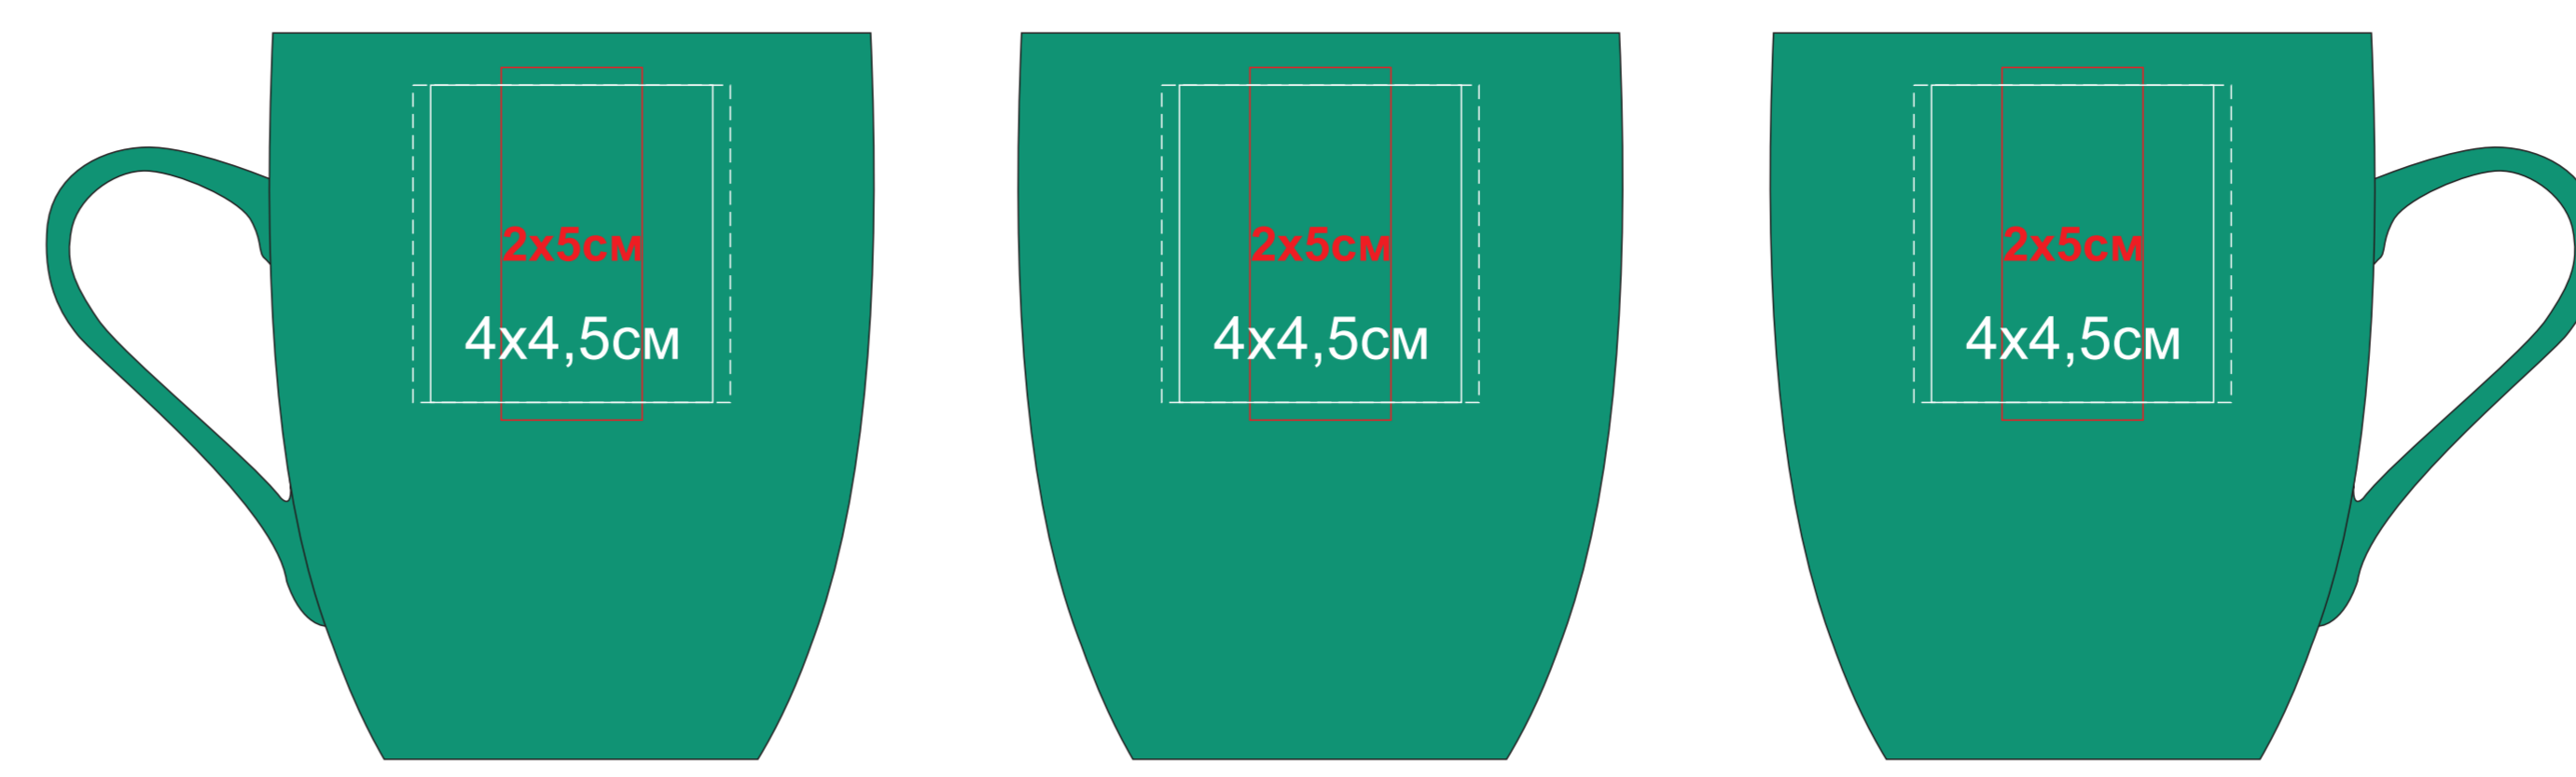

Кружка "Sweet" с прорезиненным покрытием

Артикул 23500

метод нанесения: гравировка, гравировка круговая, тампопечать(в 1 кроющий цвет)

23500/03

23500/15

23500/16

23500/35

23500/06

23500/141

23500/24

23500/83

23500/08

23500/126

23500/25

23500/10

23500/124

23500/26