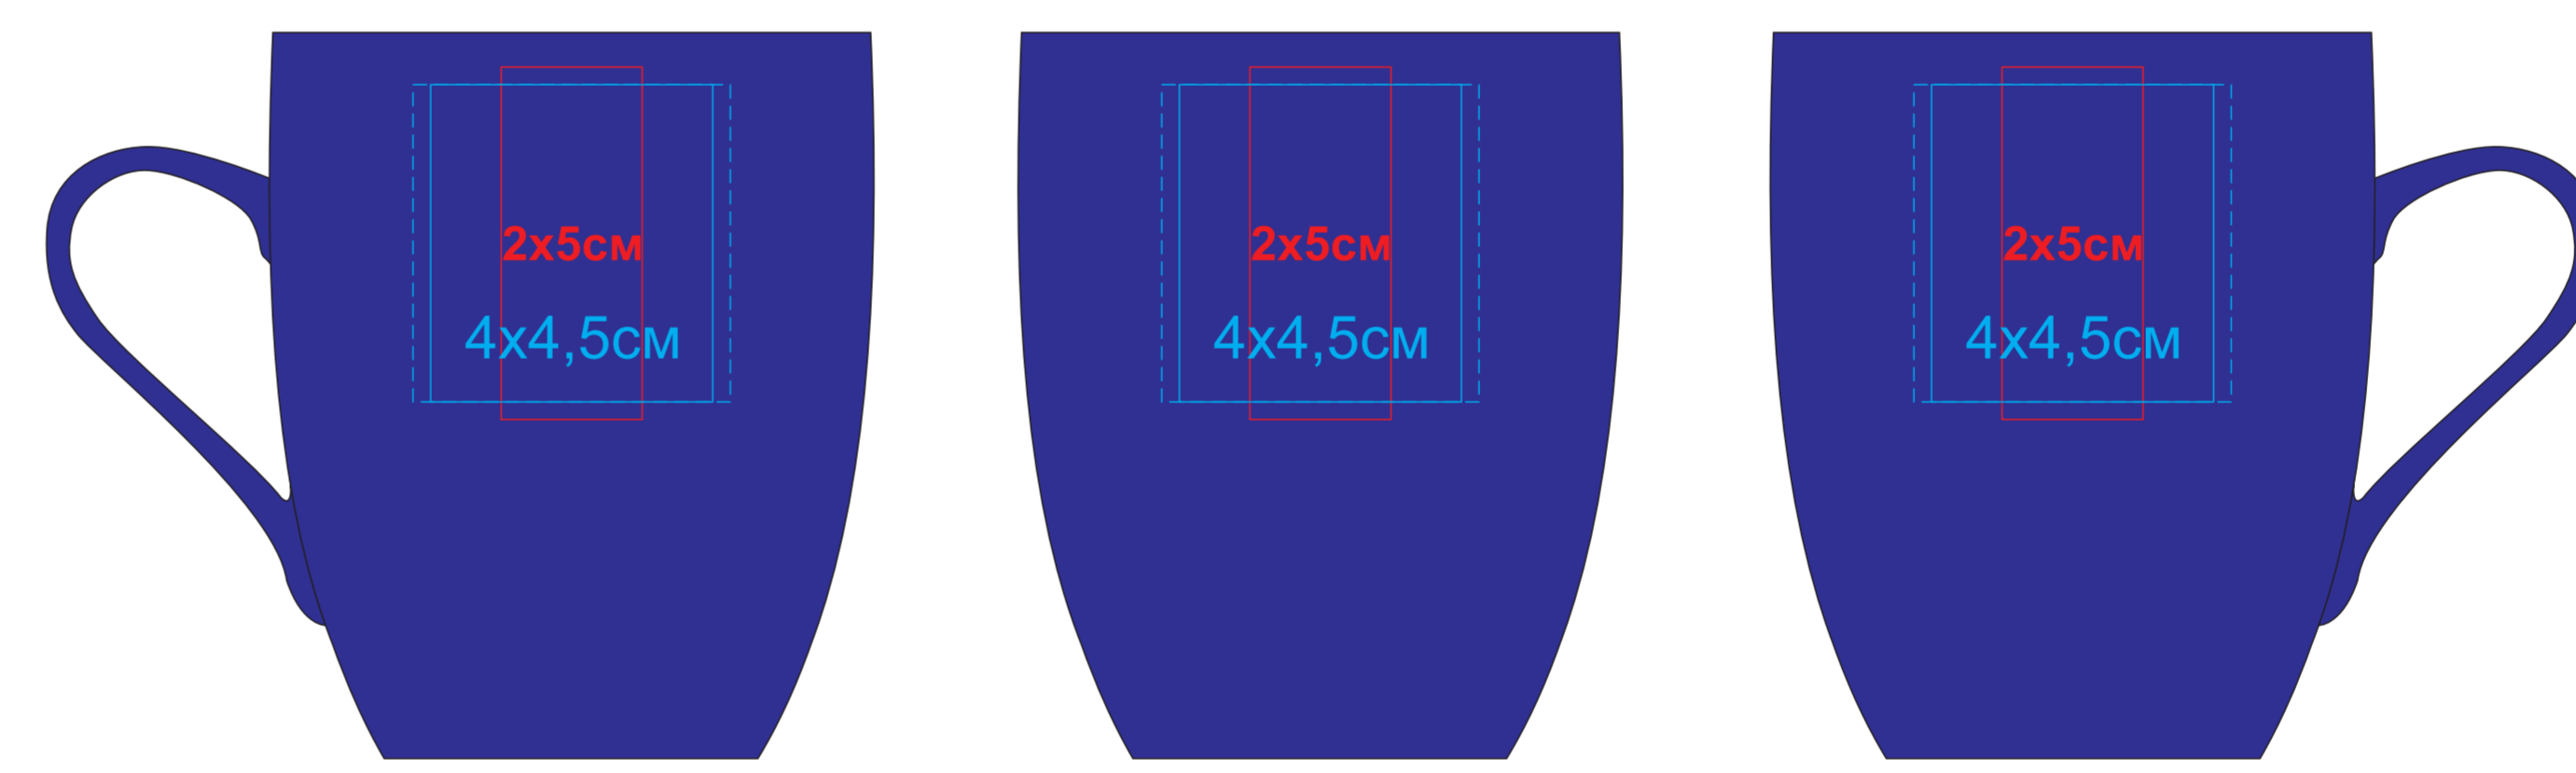

Кружка "Sweet" с прорезиненным покрытием

Артикул 23500

метод нанесения: гравировка, гравировка круговая, тампопечать(в 1 кроющий цвет)

23500/03

23500/15

23500/16

23500/35

23500/06

23500/141

23500/24

23500/83

23500/08

23500/126

23500/25

23500/10

23500/124