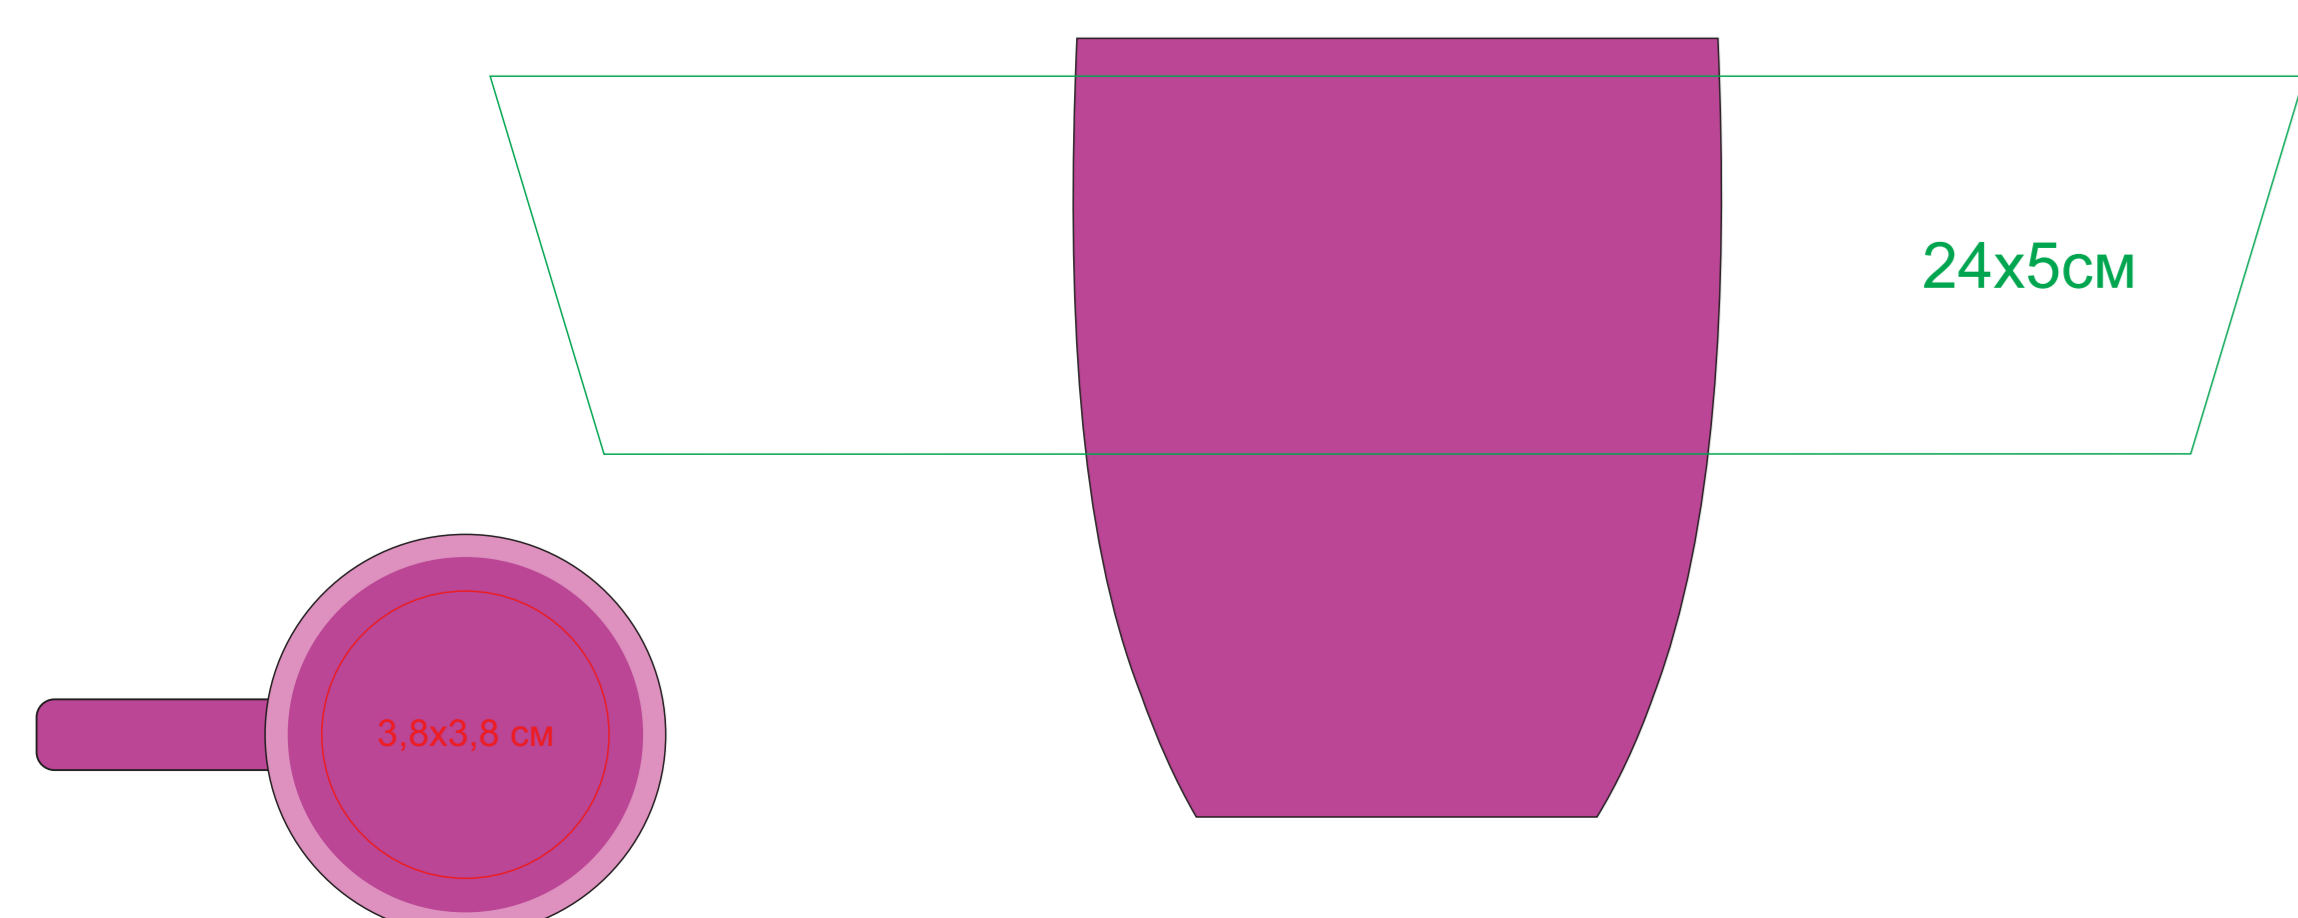

Кружка "Sweet" с прорезиненным покрытием

Артикул 23500

метод нанесения: гравировка, гравировка круговая, тампопечать(в 1 кроющий цвет)

23500/03

23500/15

23500/16

23500/35

23500/06

23500/141

23500/24

23500/83

23500/08

23500/126

23500/25

23500/10

23500/124