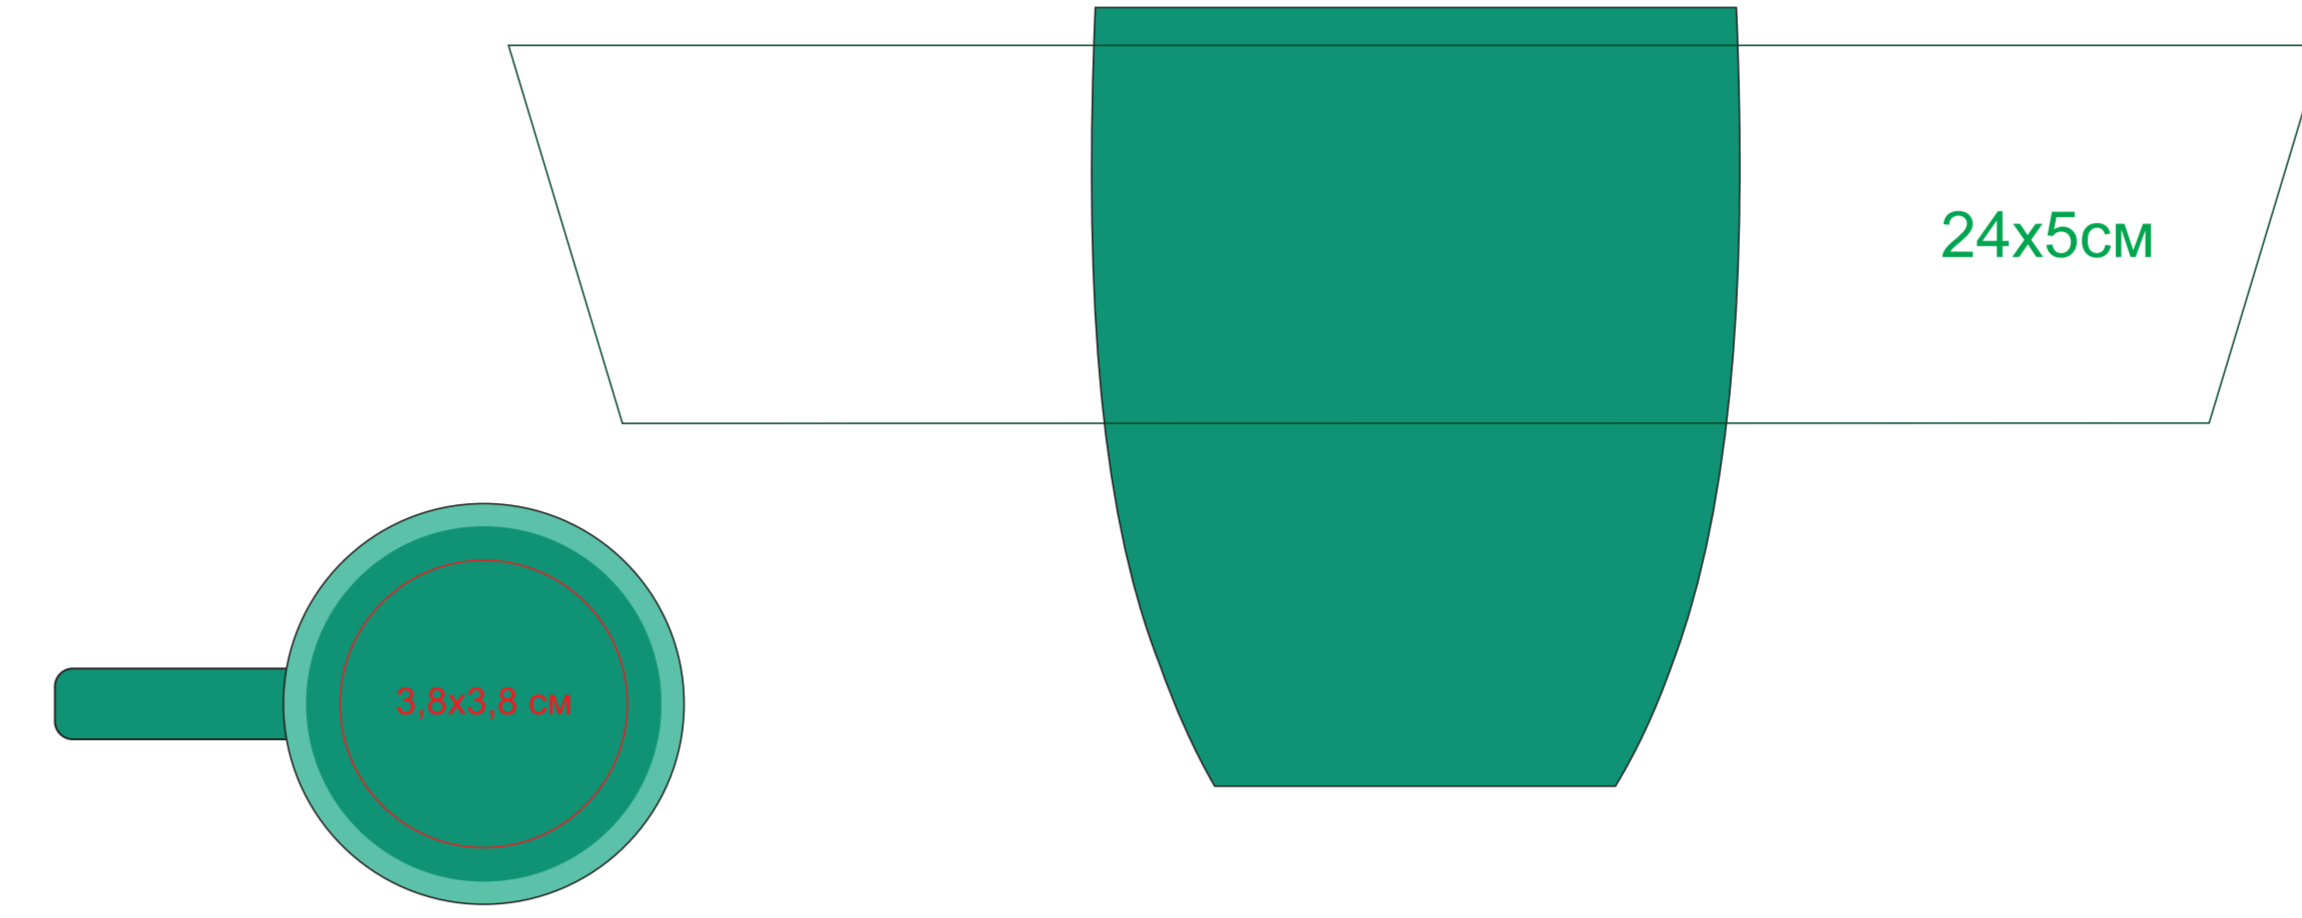

Кружка "Sweet" с прорезиненным покрытием

Артикул 23500

метод нанесения: гравировка, гравировка круговая, тампопечать(в 1 кроющий цвет)

23500/03

23500/15

23500/16

23500/35

23500/06

23500/141

23500/24

23500/83

23500/08

23500/126

23500/25

23500/10

23500/124

23500/26