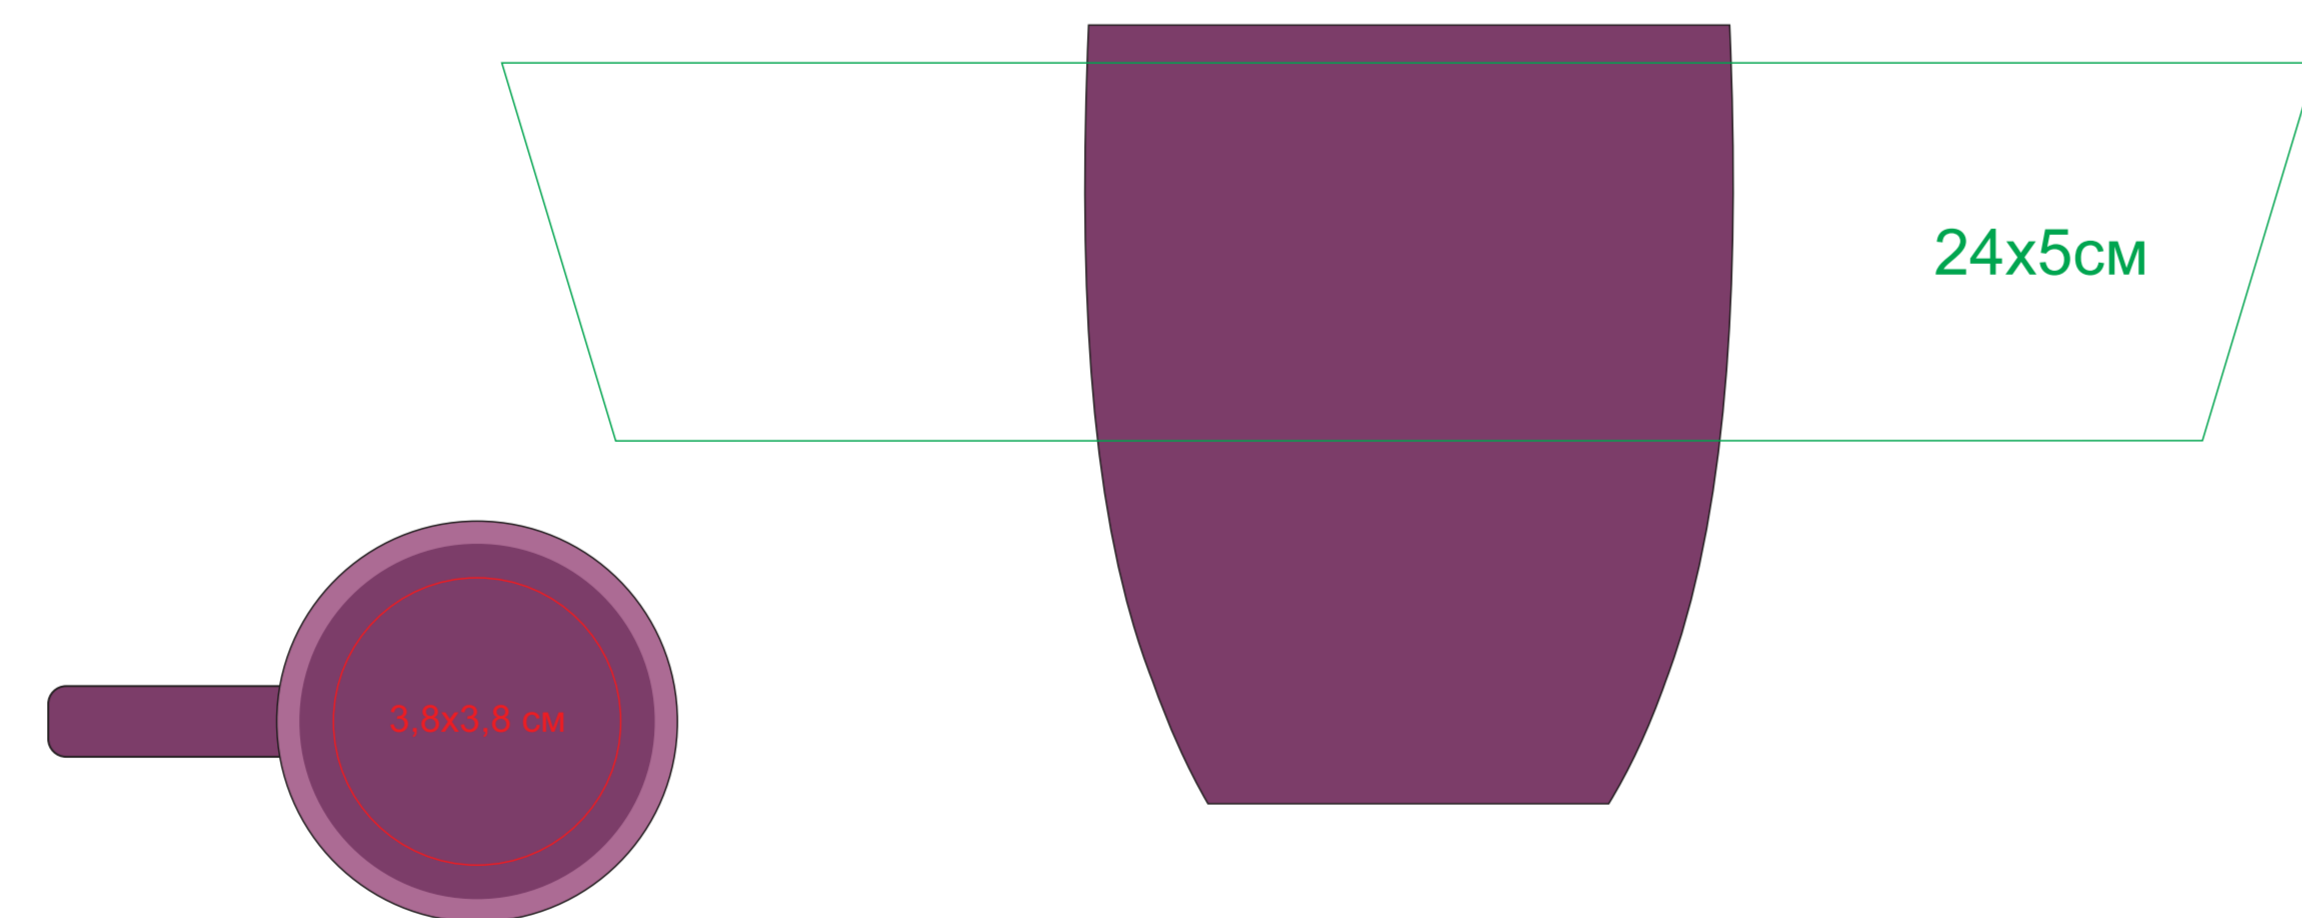

Кружка "Sweet" с прорезиненным покрытием

Артикул 23500

метод нанесения: гравировка, гравировка круговая, тампопечать(в 1 кроющий цвет)

23500/03

23500/15

23500/16

23500/35

23500/06

23500/141

23500/24

23500/83

23500/08

23500/126

23500/25

23500/10

23500/124