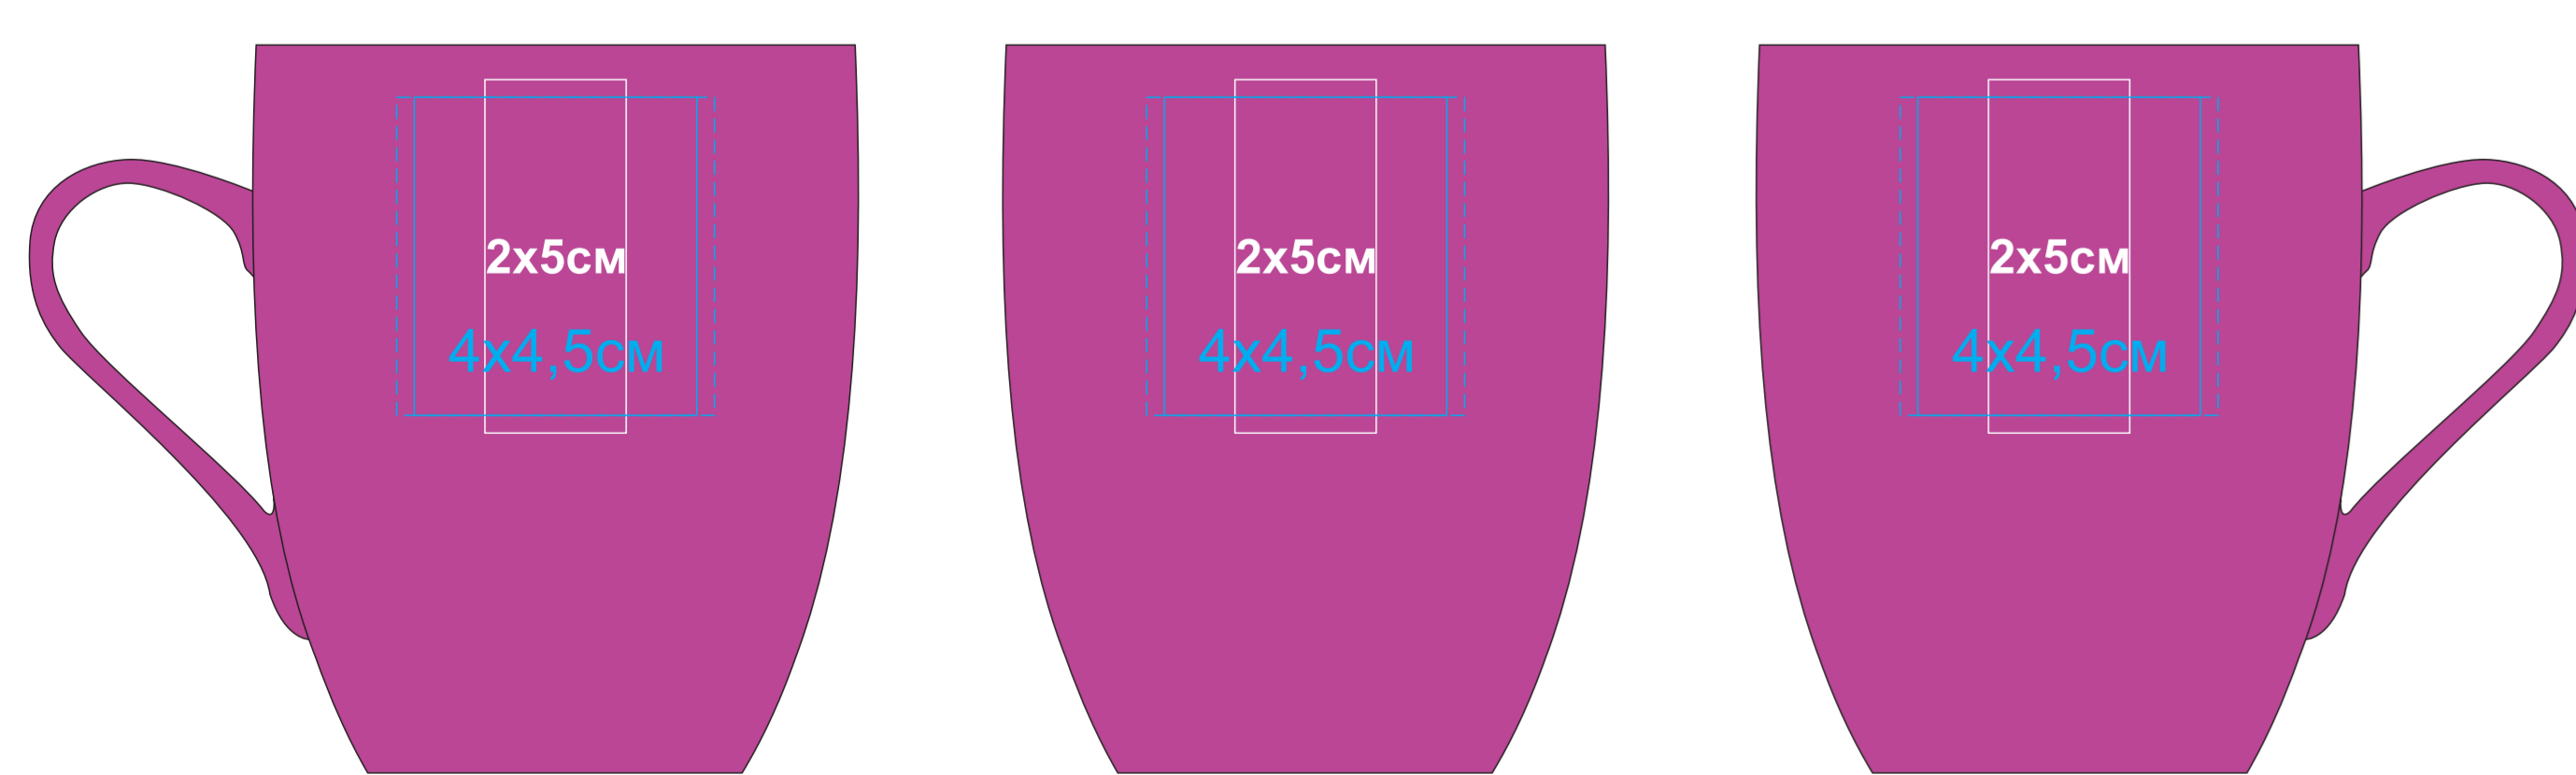

Кружка "Sweet" с прорезиненным покрытием

Артикул 23500

метод нанесения: гравировка, гравировка круговая, тампопечать(в 1 кроющий цвет)

23500/03

23500/15

23500/16

23500/35

23500/06

23500/141

23500/24

23500/83

23500/08

23500/126

23500/25

23500/10

23500/124

23500/26