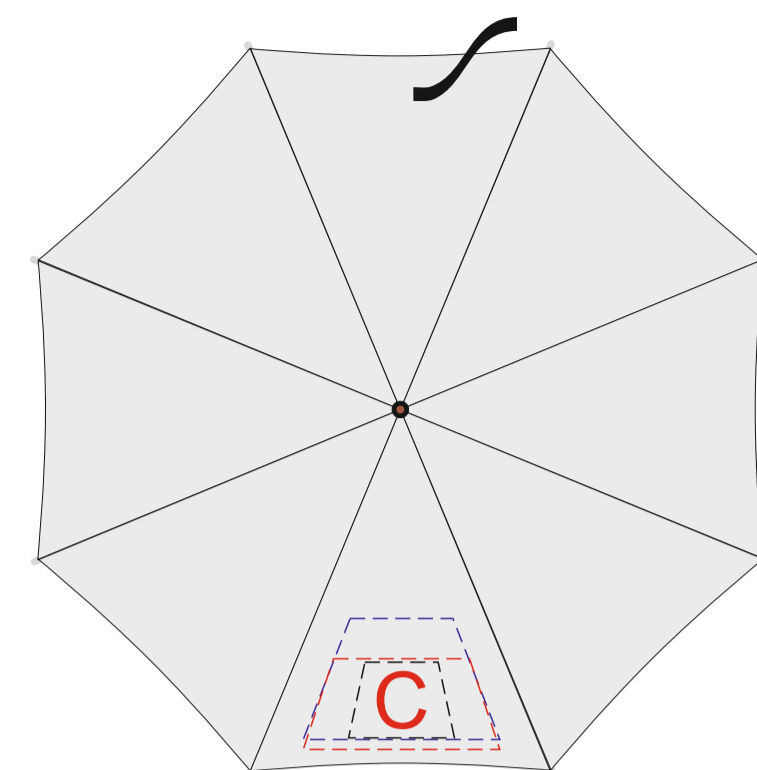

Чехол

Хлястик

А	Вид нанесения	Макс площадь (Ш*В)
	Термотрансфер	120x40мм

В	Вид нанесения	Макс площадь (Ш*В)
	Термотрансфер	70x10мм

С	Вид нанесения	Макс площадь (Ш*В)
	Сублимация	260x160мм
	Трафаретная печать	260x120мм
	Термотрансфер	140x100мм