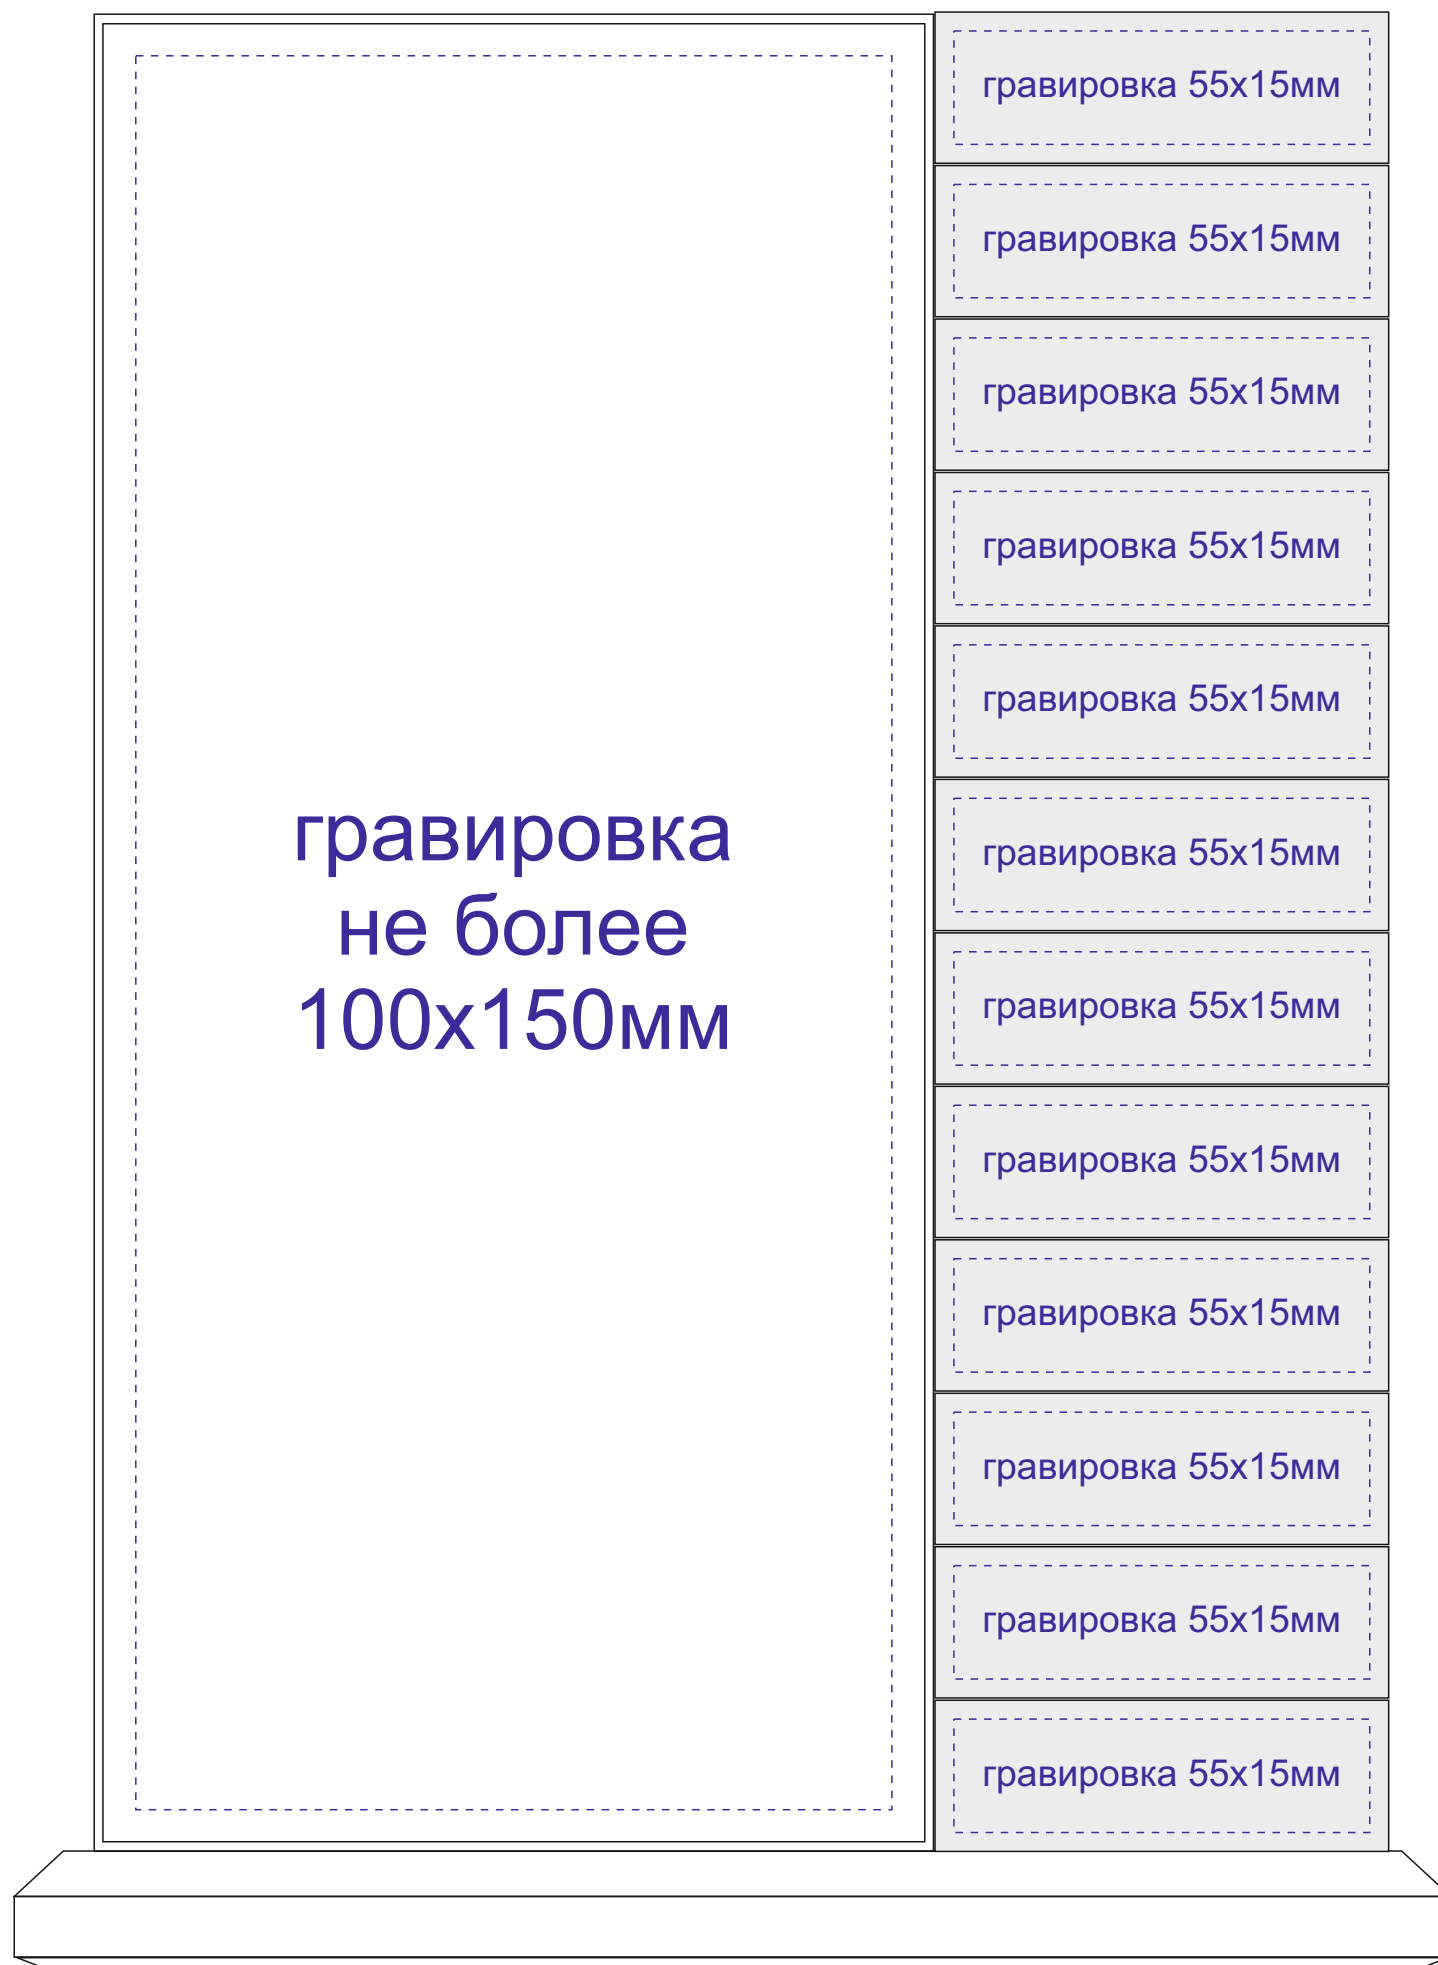

Нанесение возможно с обеих сторон

Шильд-спектрум
не более
150x150мм