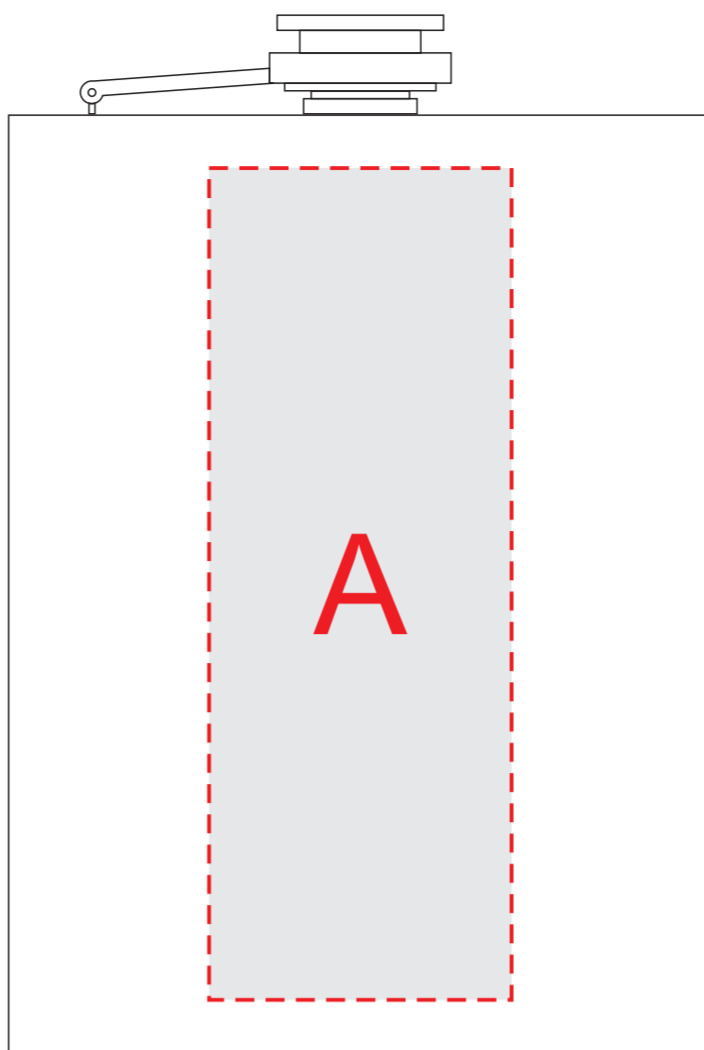

Арт. 85210,85211

нанесение возможно с выпуклой стороны

А	Вид нанесения	Макс площадь (Ш*В)
	Гравировка	40x110мм
	Уф печать	40x110мм