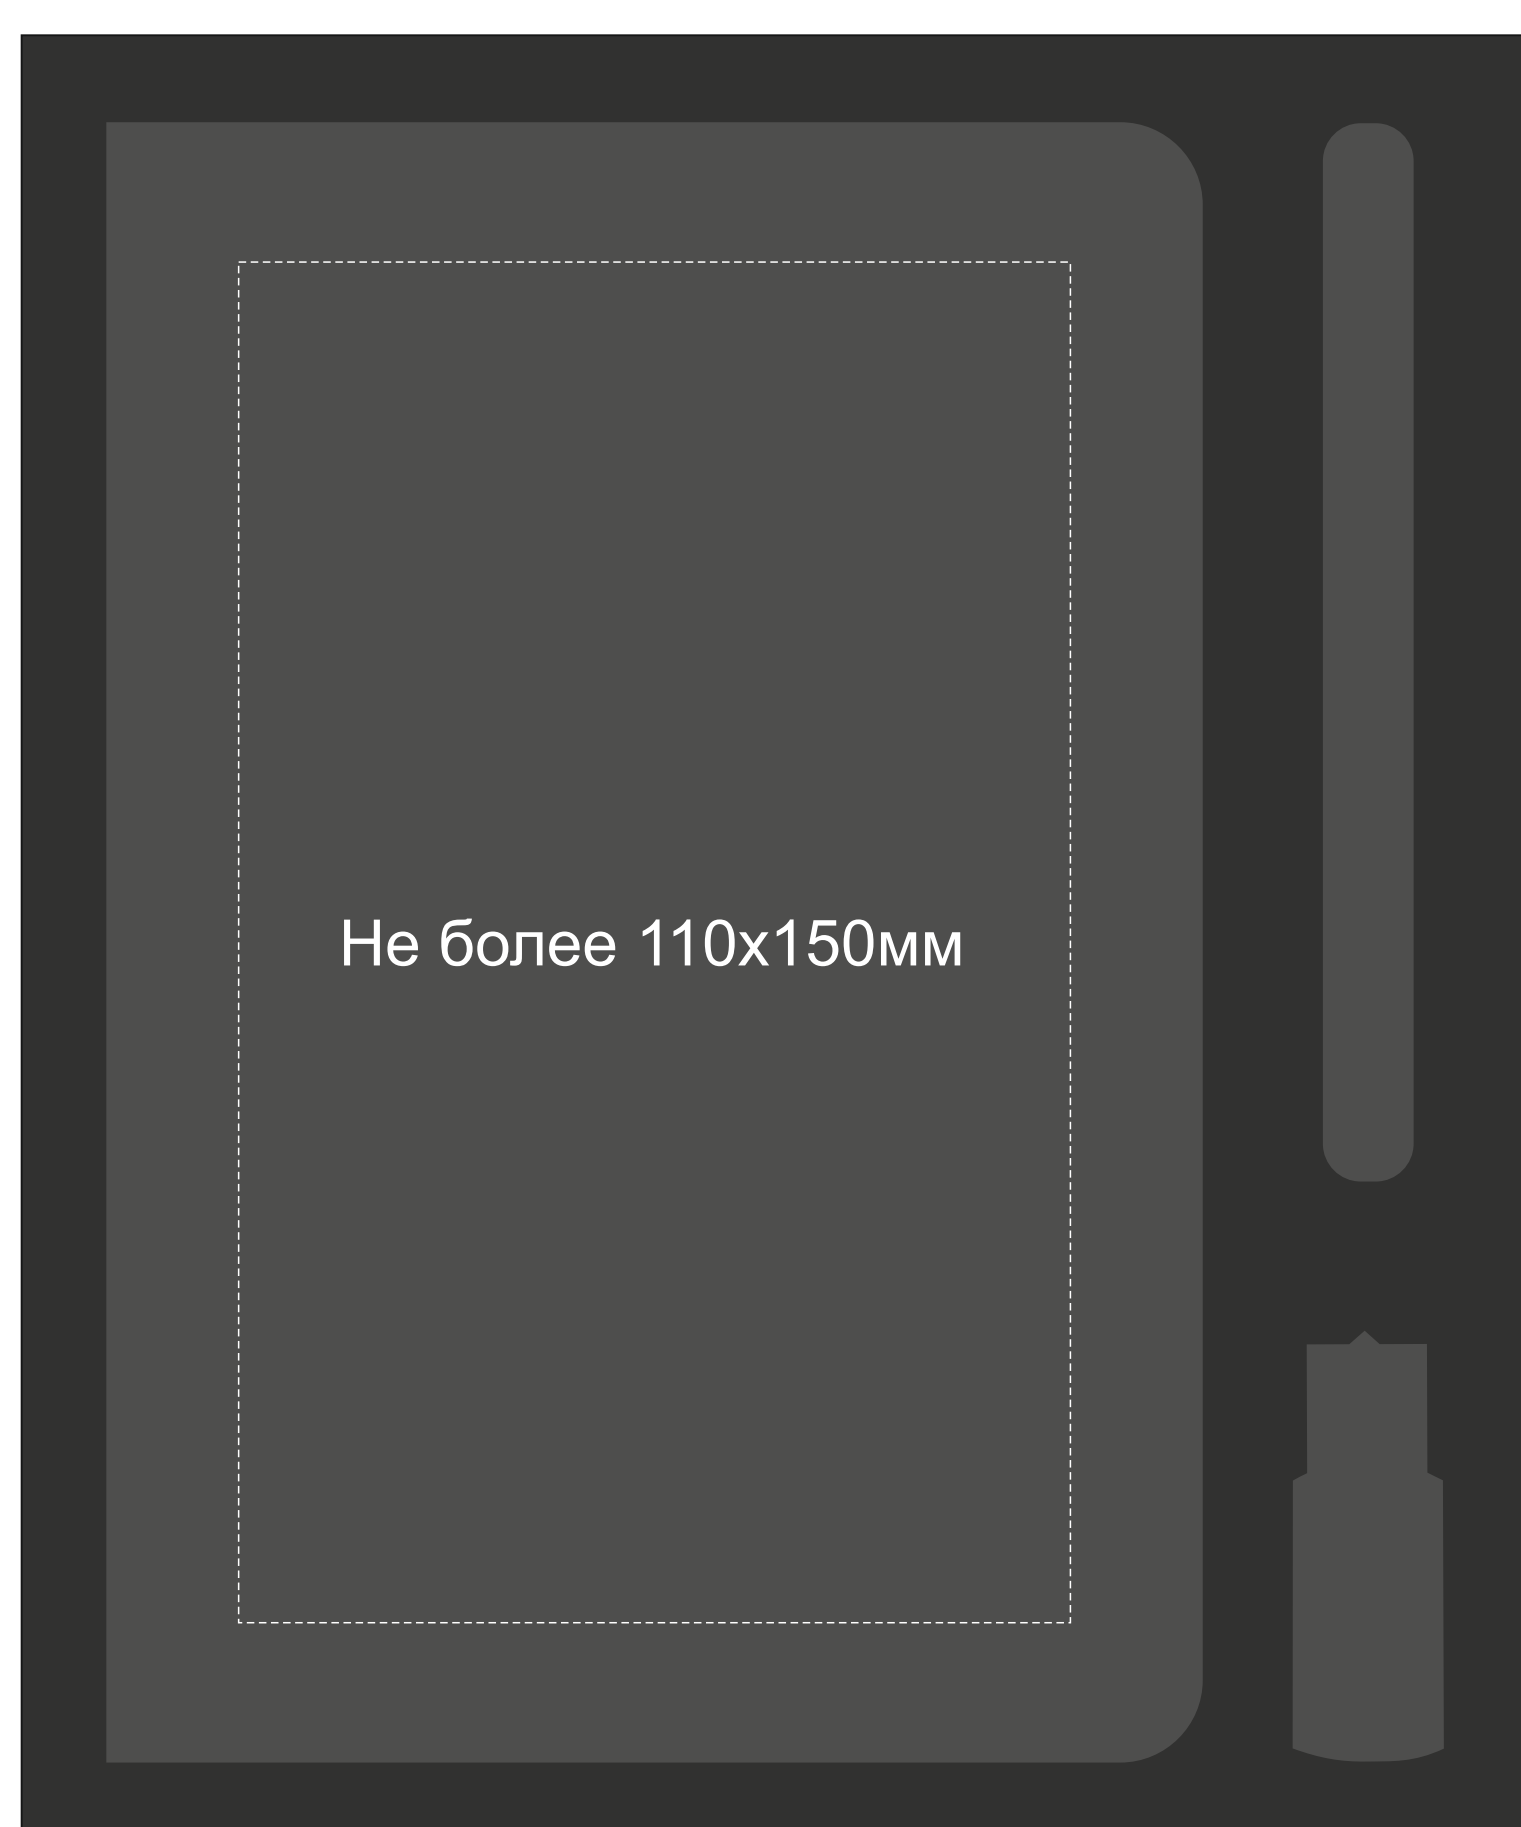

Оборот

уф печать

тампопечать

Тампопечать  
Гравировка

Нанесение возможно с двух сторон

Крышка коробки

ложемент гравировка

Внимание! Толщина линий - не менее 1 мм.