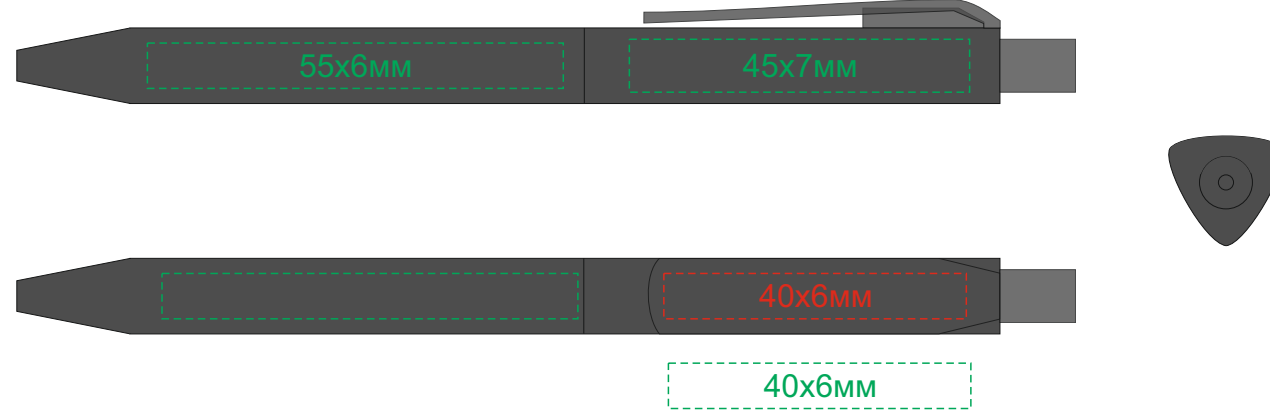

Оборот

уф печать

тампопечать

Тампопечать  
Гравировка

Нанесение возможно с двух сторон

Крышка коробки

ложемент гравировка

Внимание! Толщина линий - не менее 1 мм.