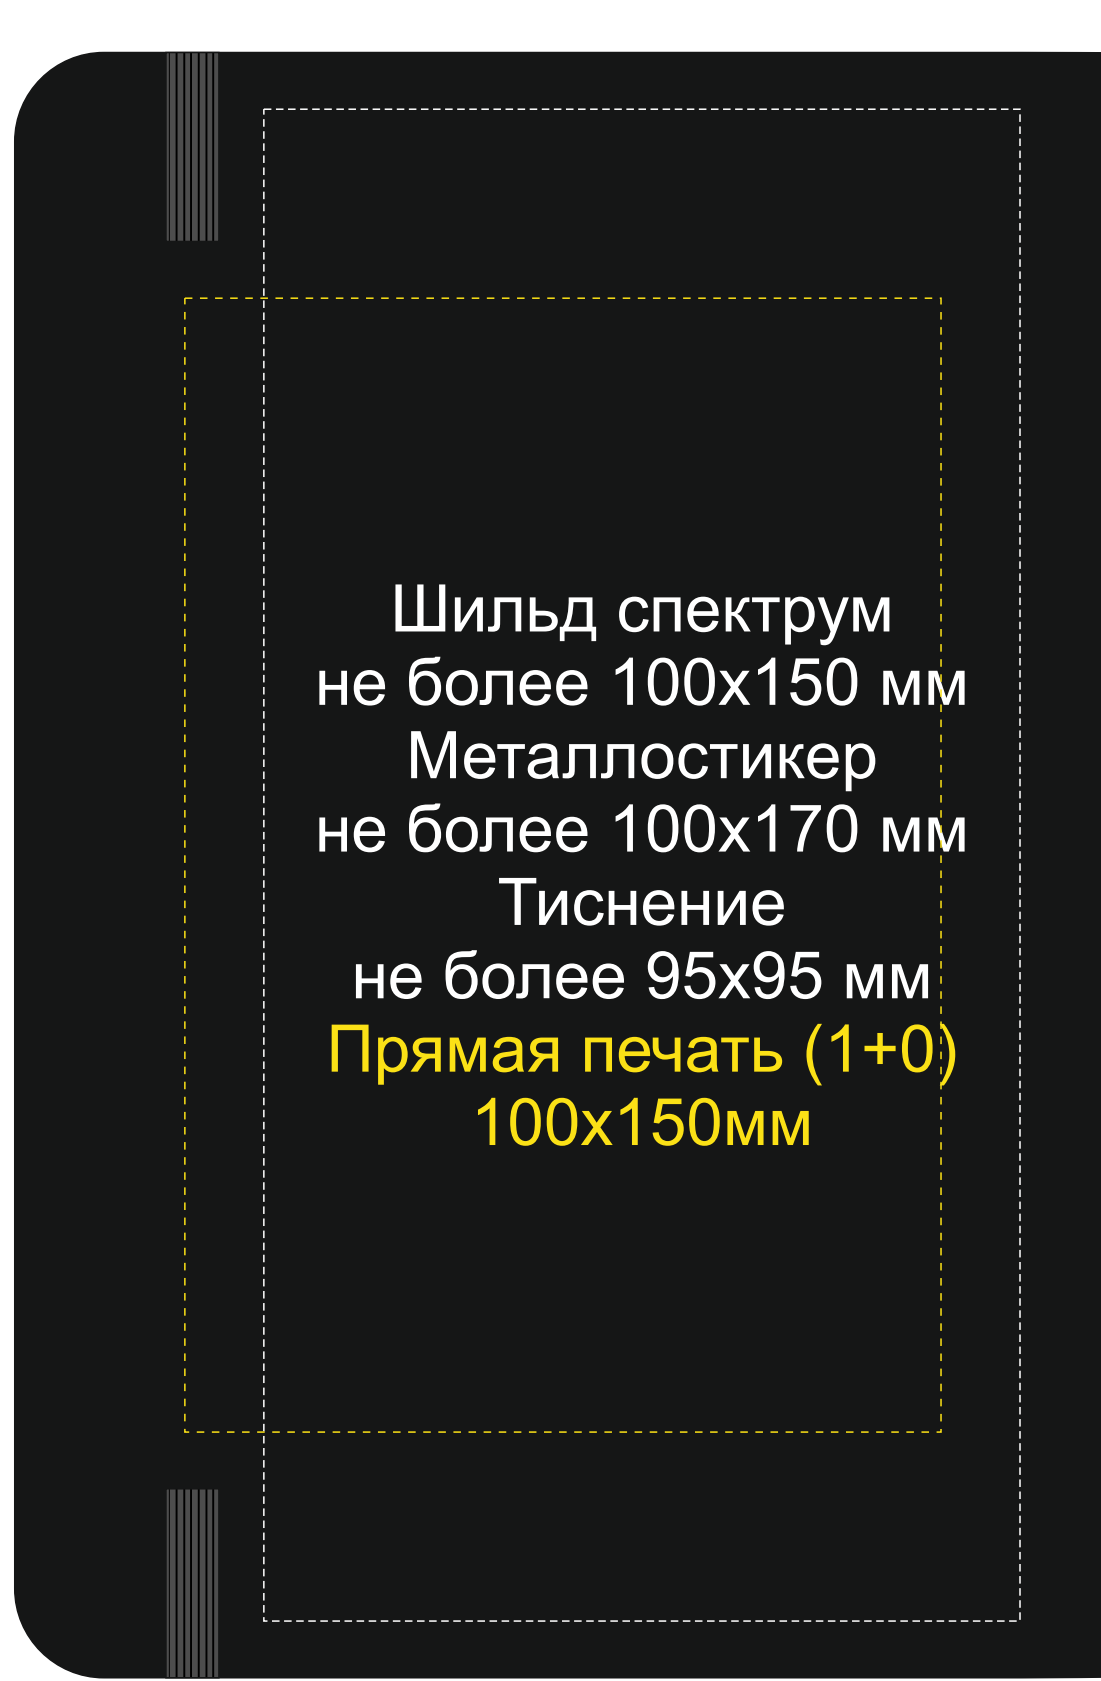

Оборот

уф печать

тампопечать

Тампопечать  
Гравировка

Нанесение возможно с двух сторон

Крышка коробки

ложемент гравировка

Внимание! Толщина линий - не менее 1 мм.