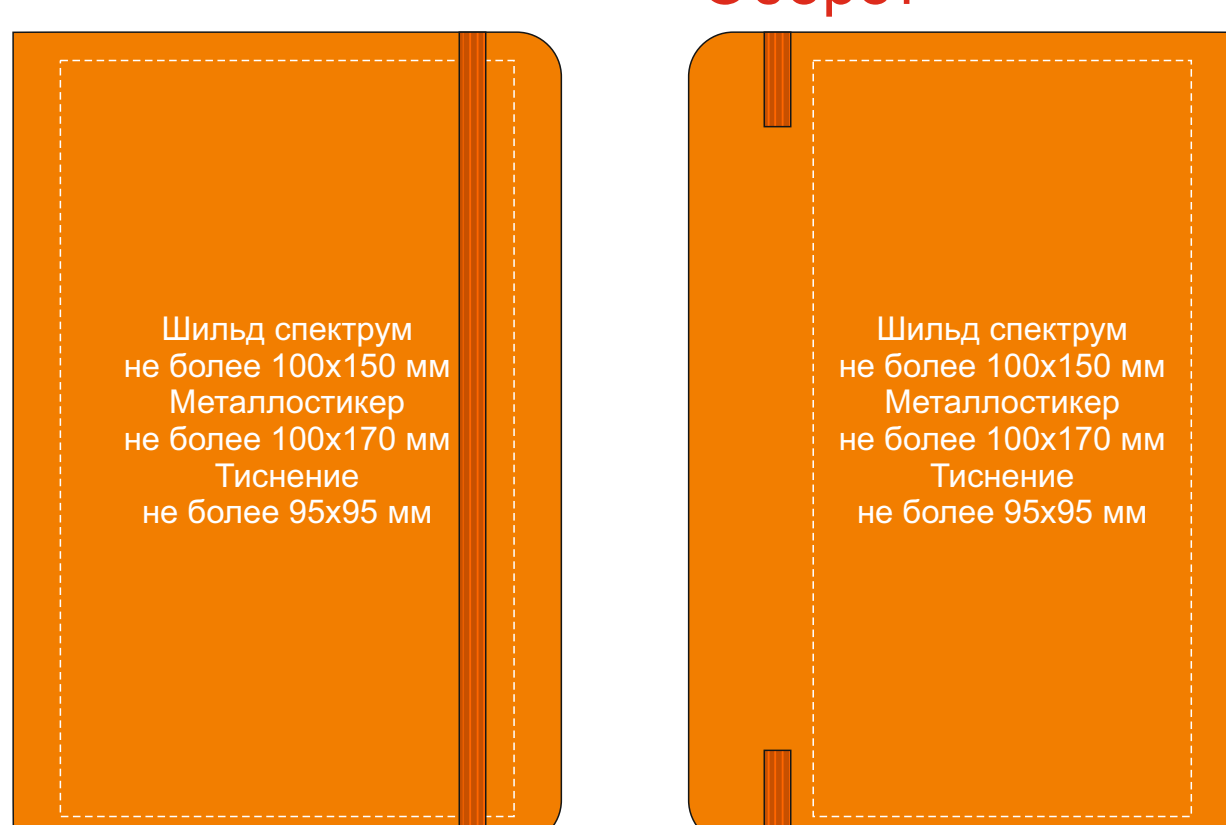

700341.13

Оборот

уф печать

тампопечать

Крышка коробки

ложемент гравировка

Внимание! Толщина линий - не менее 1 мм.