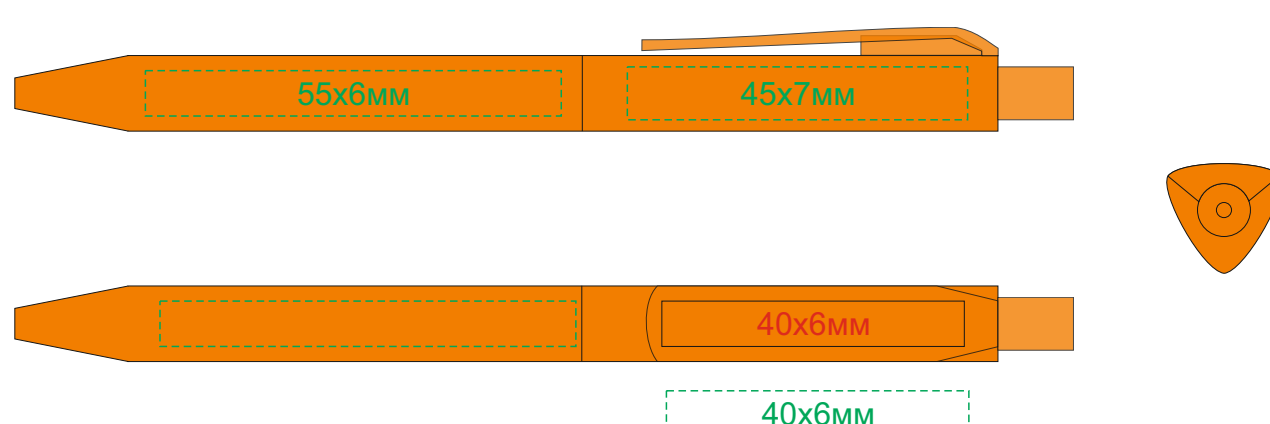

700341.13

Оборот

уф печать

тампопечать

Крышка коробки

ложемент гравировка

Внимание! Толщина линий - не менее 1 мм.