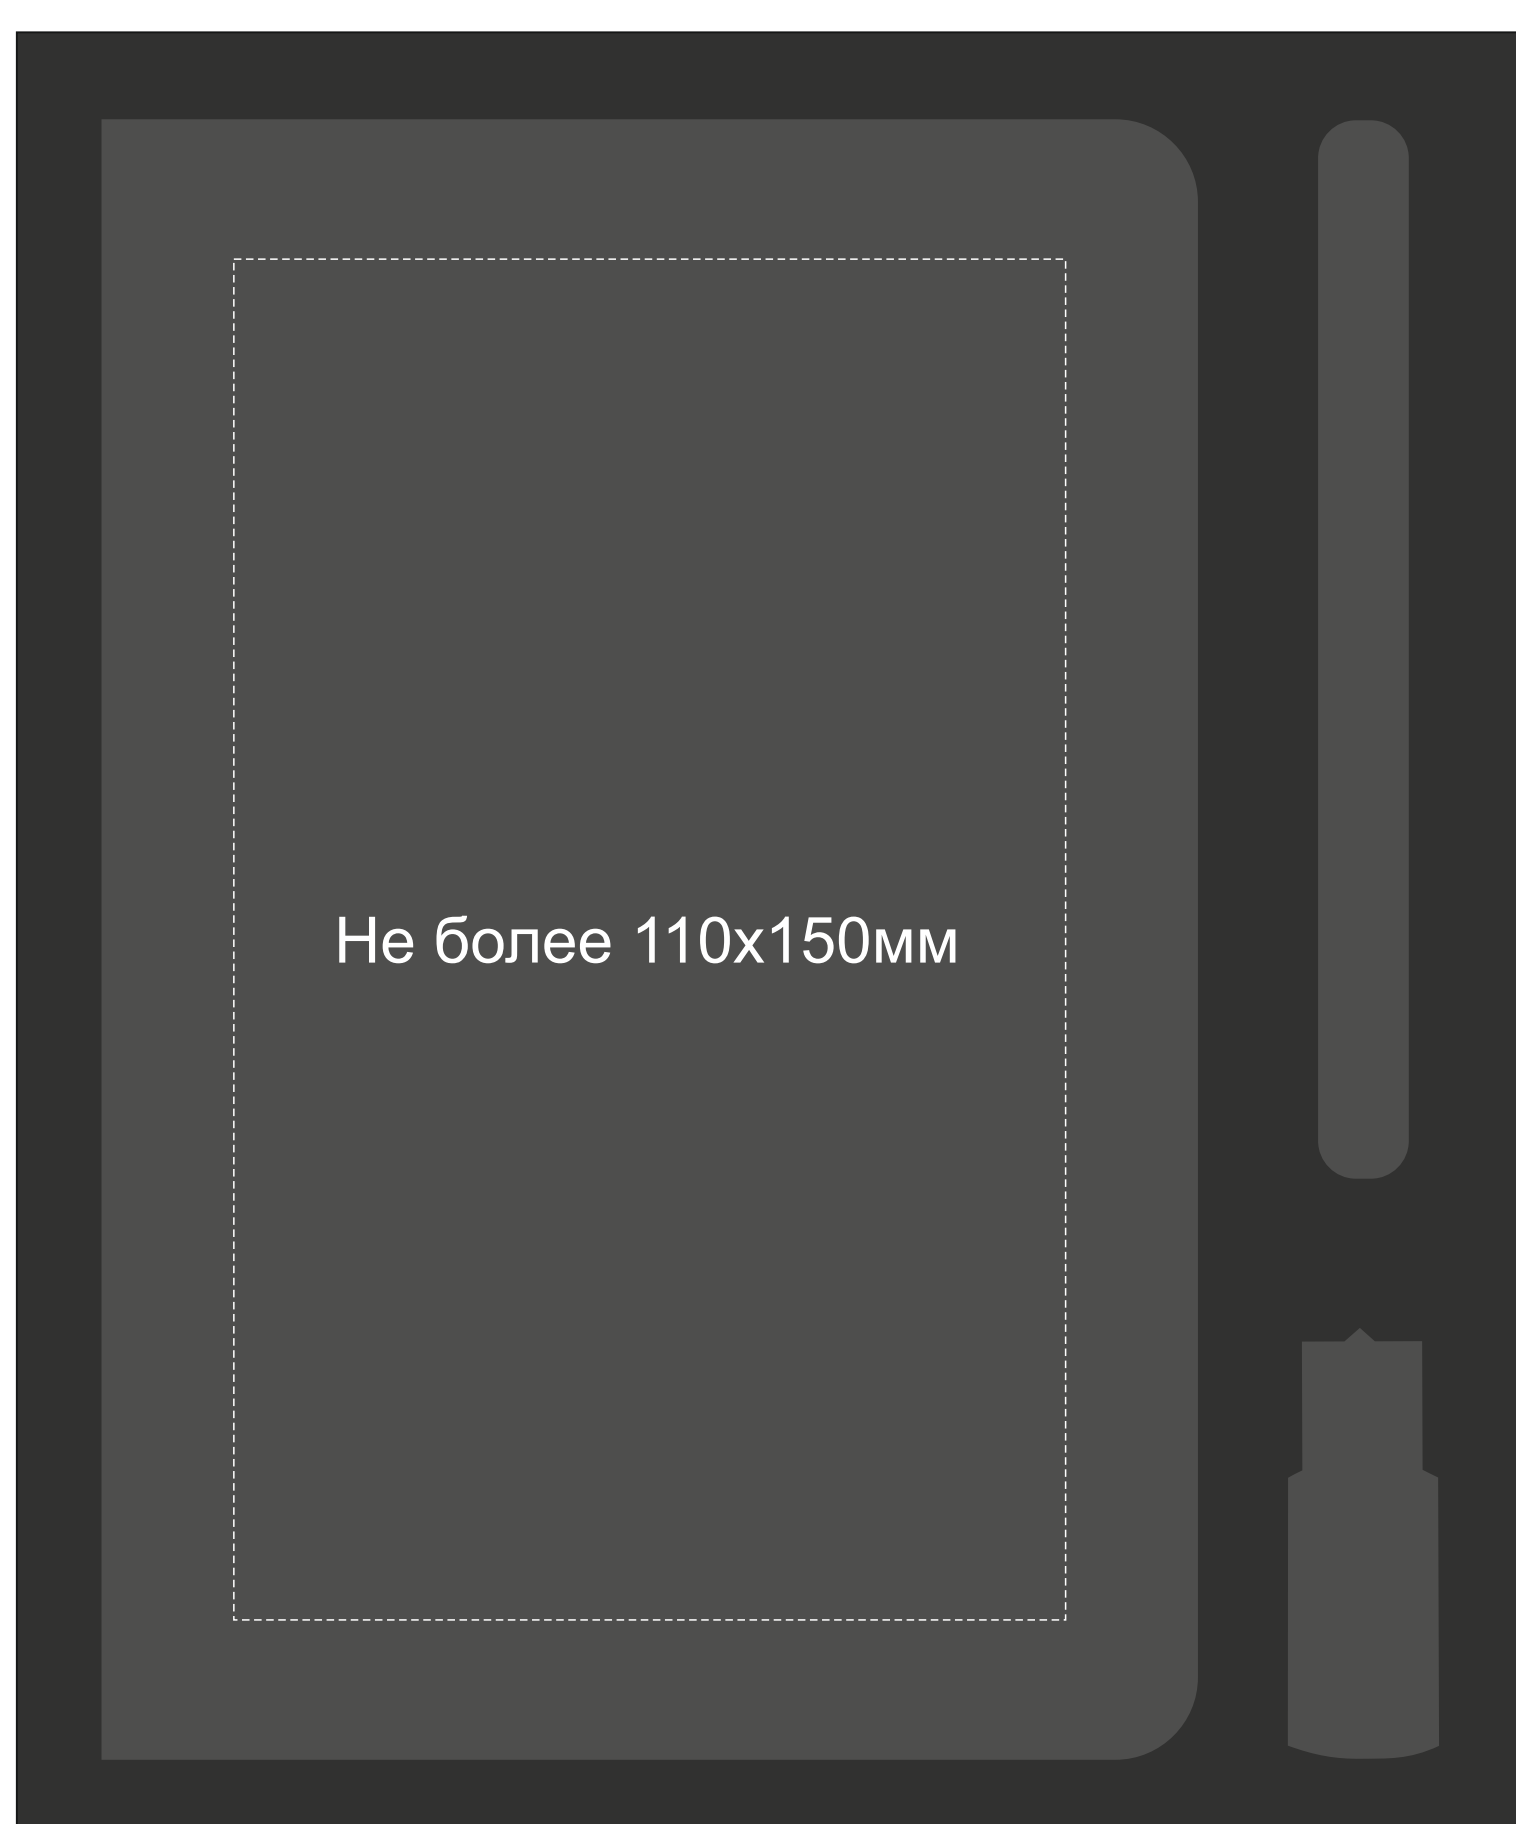

700341.13

Оборот

уф печать

тампопечать

Крышка коробки

ложемент гравировка

Внимание! Толщина линий - не менее 1 мм.