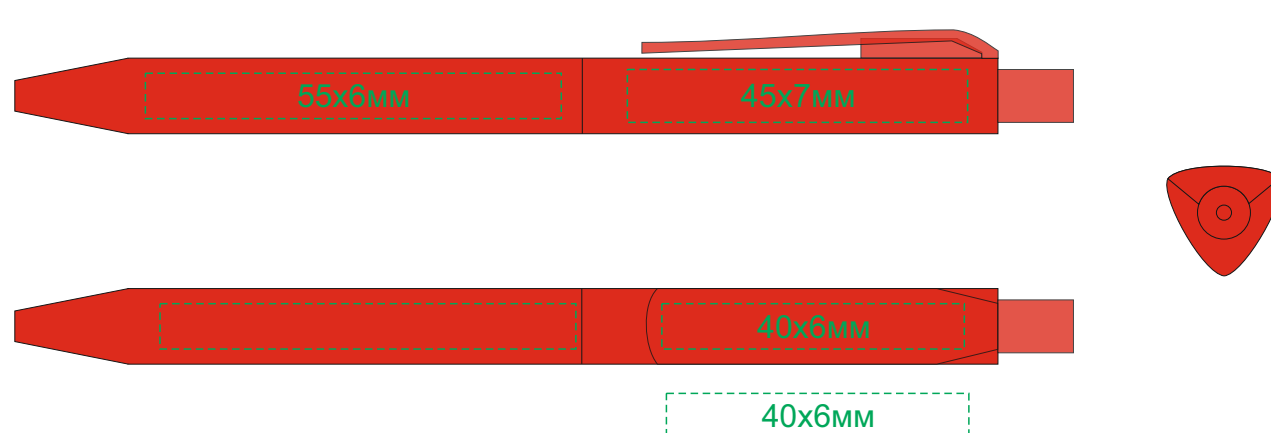

700341.01

Оборот

уф печать

тампопечать

Крышка коробки

Шильд спектрум не более 150x150 мм
Металлостикер не более 170x150 мм
Цифровая печать (наклейка)
235x200 мм
Тиснение не более 95x95 мм

ложемент гравировка

Внимание! Толщина линий - не менее 1 мм.