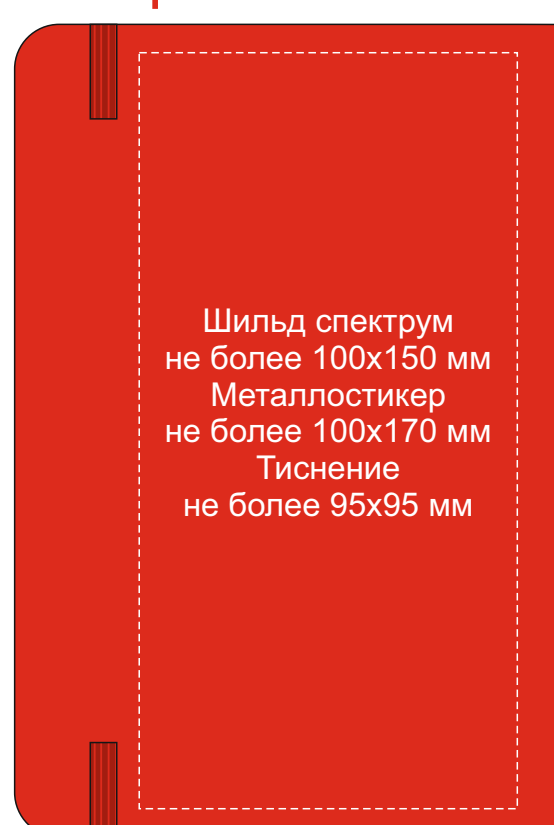

700341.01

Оборот

уф печать

тампопечать

Крышка коробки

Шильд спектрум не более 150x150 мм
Металлостикер не более 170x150 мм
Цифровая печать (наклейка)
235x200 мм
Тиснение не более 95x95 мм

ложемент гравировка

Внимание! Толщина линий - не менее 1 мм.