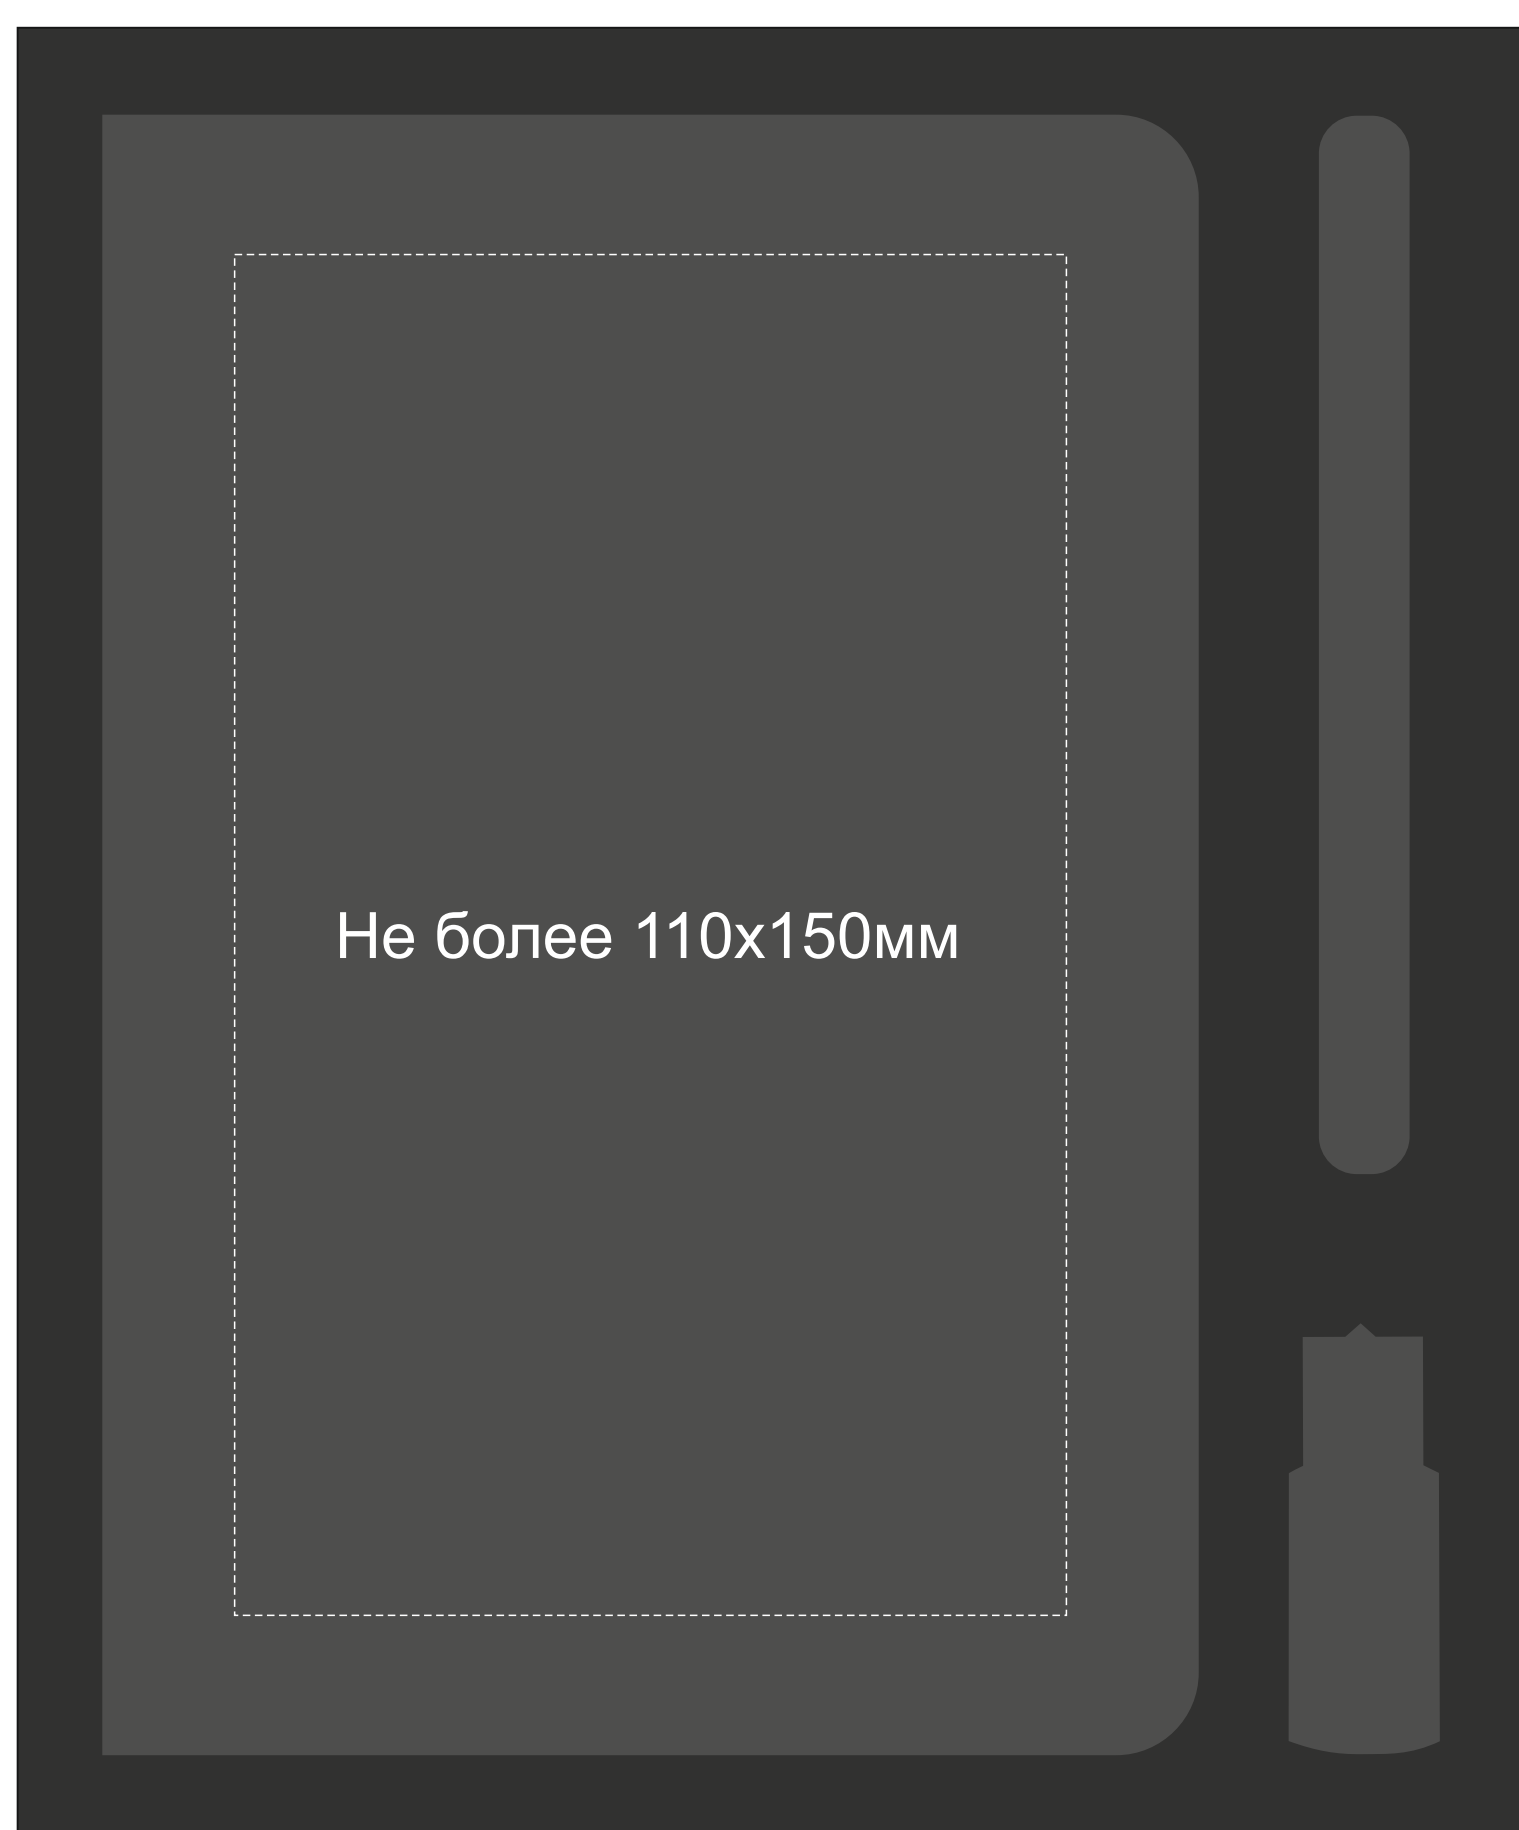

700341.01

Оборот

уф печать

тампопечать

Крышка коробки

Шильд спектрум не более 150x150 мм
Металлостикер не более 170x150 мм
Цифровая печать (наклейка)
235x200 мм
Тиснение не более 95x95 мм

ложемент гравировка

Внимание! Толщина линий - не менее 1 мм.