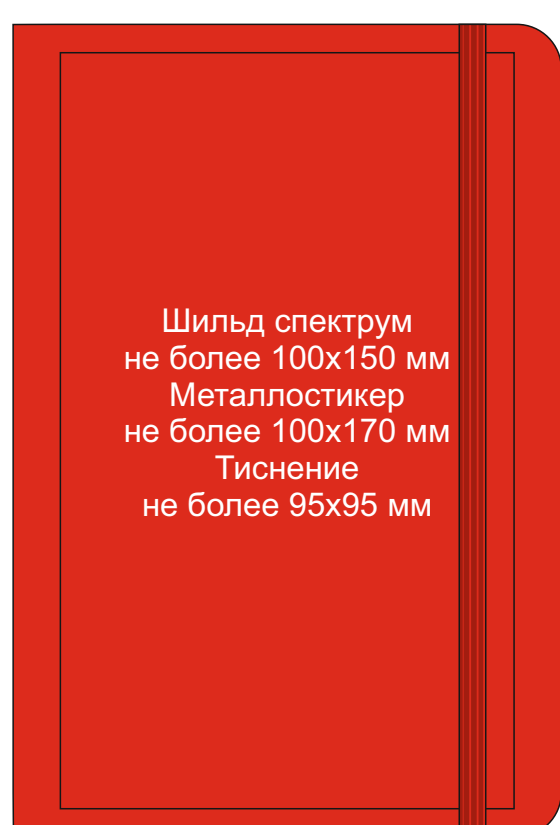

700341.01

Оборот

уф печать

тампопечать

Крышка коробки

Шильд спектрум не более 150x150 мм
Металлостикер не более 170x150 мм
Цифровая печать (наклейка)
235x200 мм
Тиснение не более 95x95 мм

ложемент гравировка

Внимание! Толщина линий - не менее 1 мм.