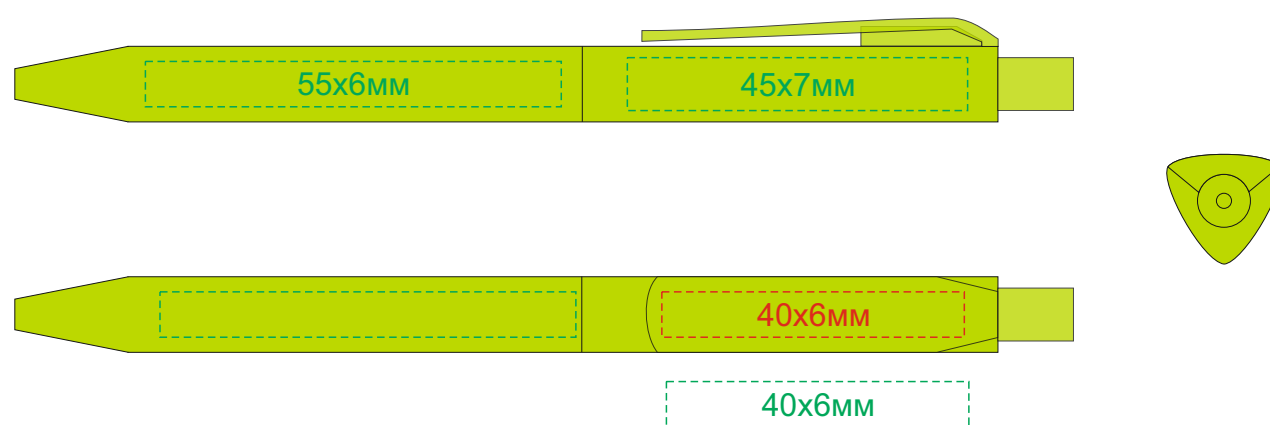

Арт 700341.03

Оборот

уф печать

тампопечать

Крышка коробки

ложемент гравировка

Внимание! Толщина линий - не менее 1 мм.