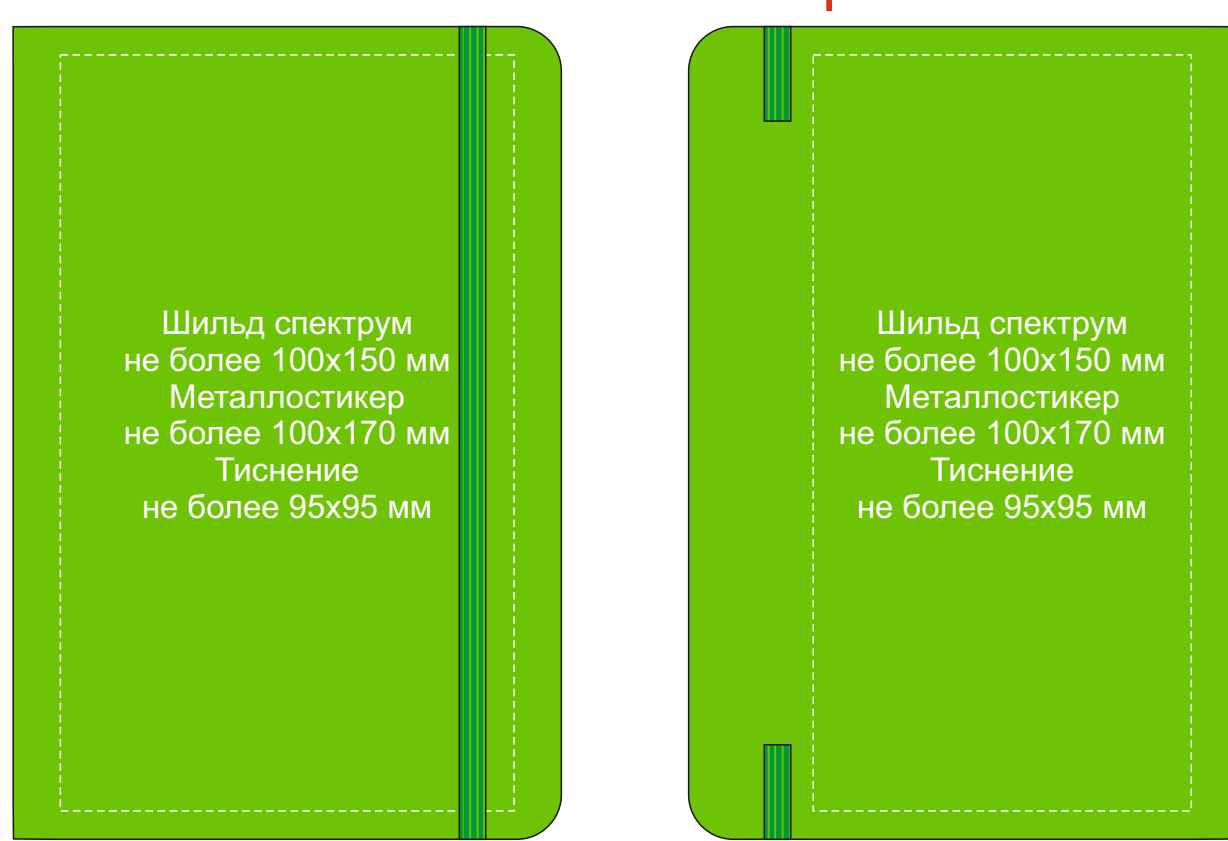

Арт 700341.03

Оборот

уф печать

тампопечать

Крышка коробки

ложемент гравировка

Внимание! Толщина линий - не менее 1 мм.