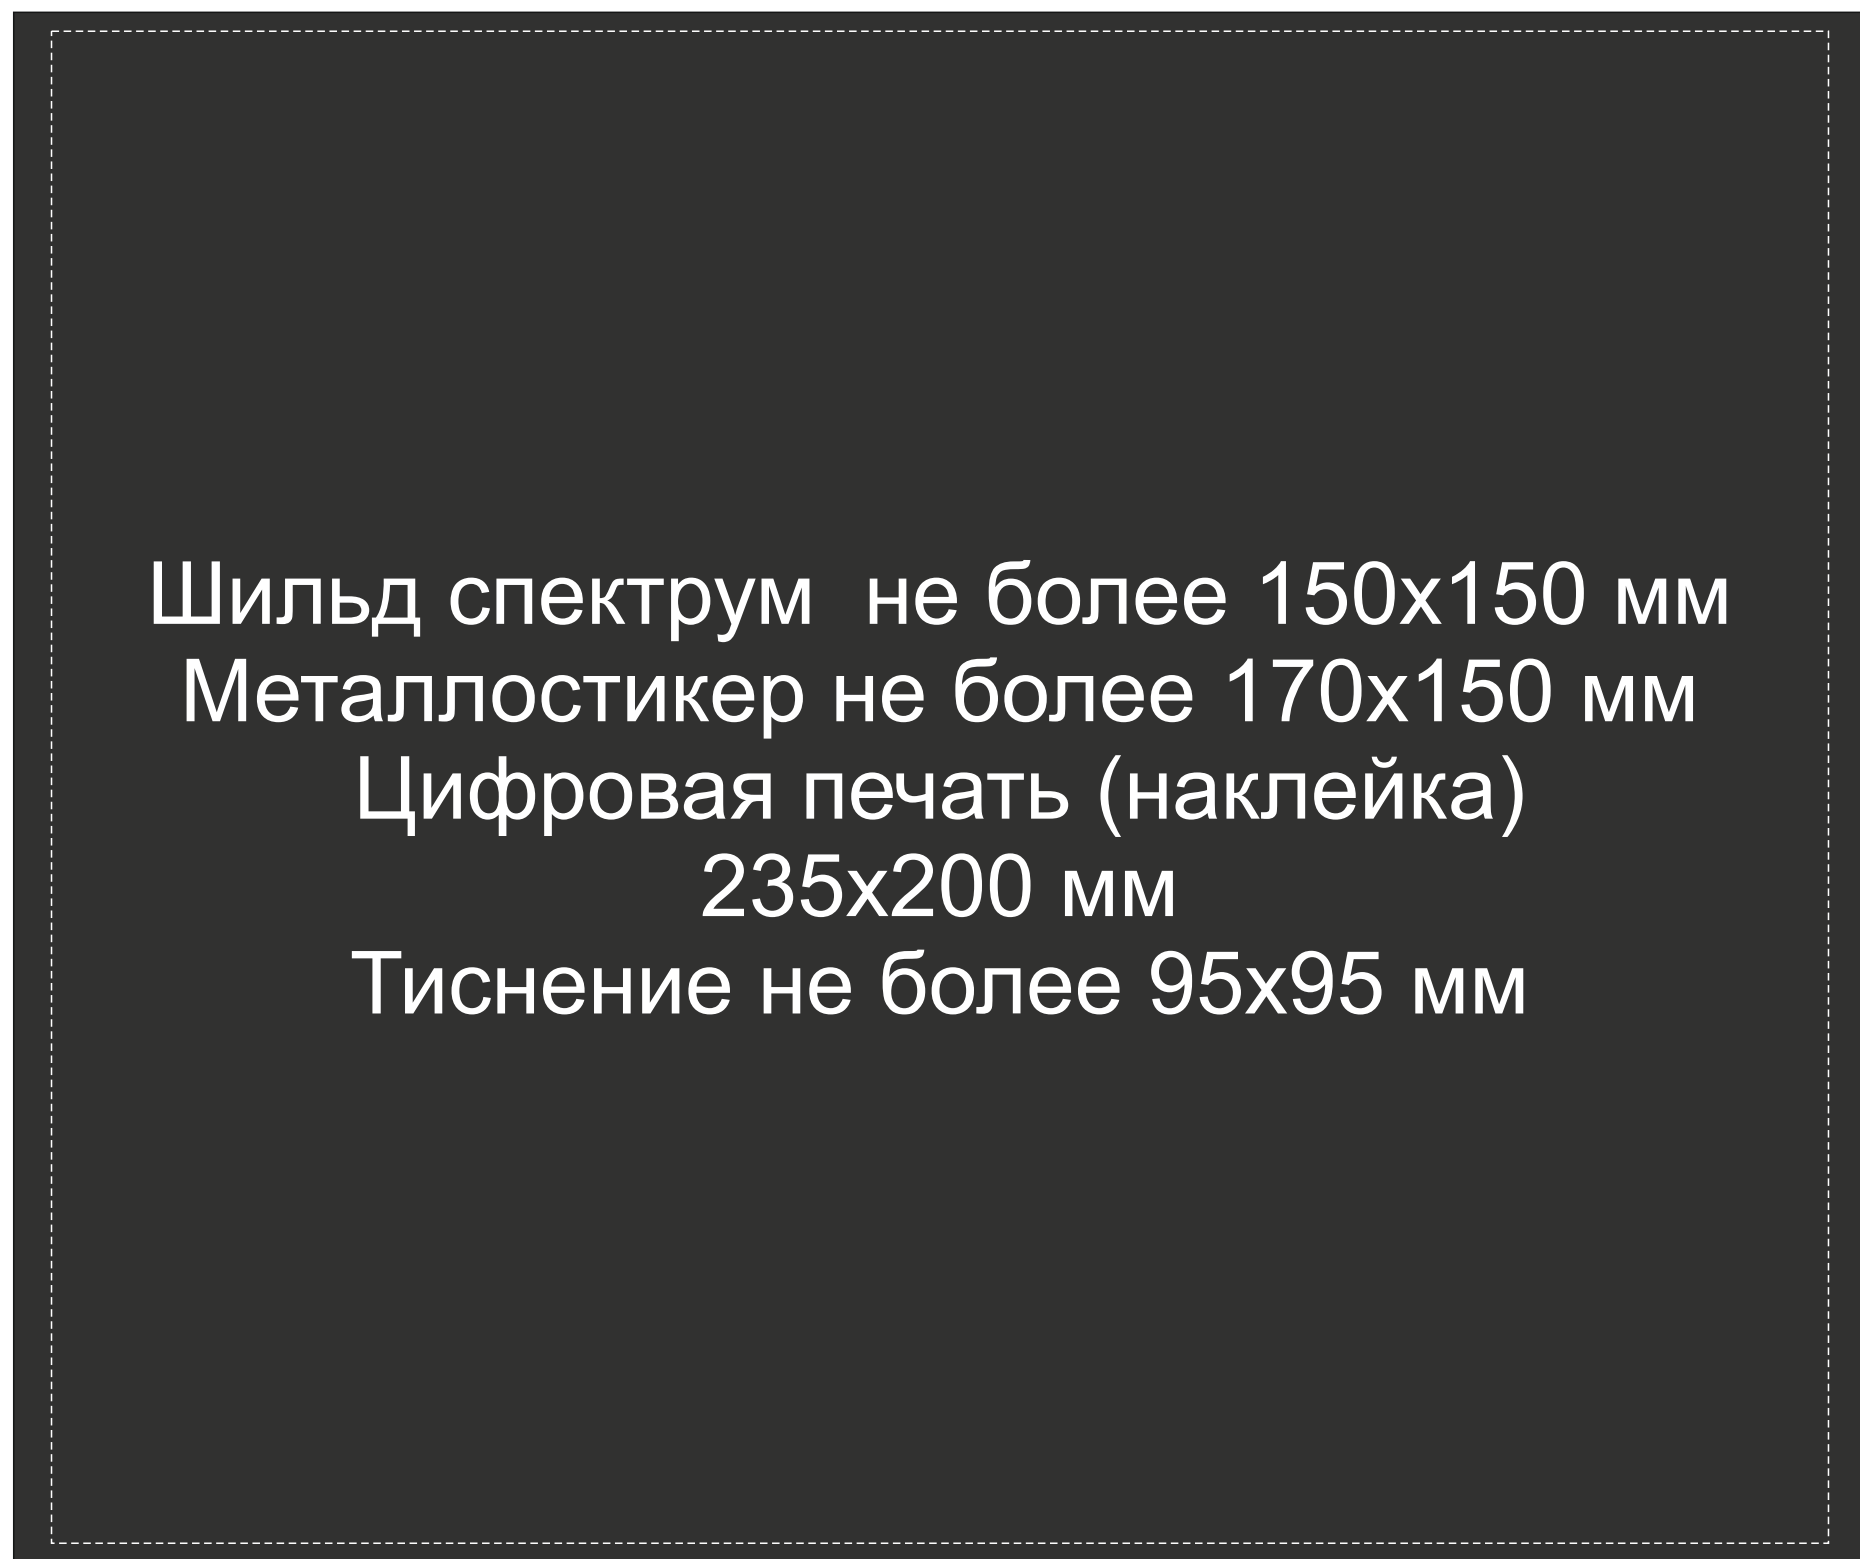

Арт 700341.03

Оборот

уф печать

тампопечать

Крышка коробки

ложемент гравировка

Внимание! Толщина линий - не менее 1 мм.