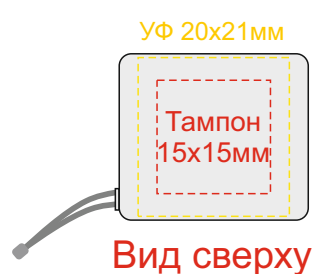

700338.02

Гравировка серебо

При тампопечати белой краской происходит миграция цвета
(делать 4 удара)

ложемент гравировка

Внимание! Толщина линий - не менее 1 мм.