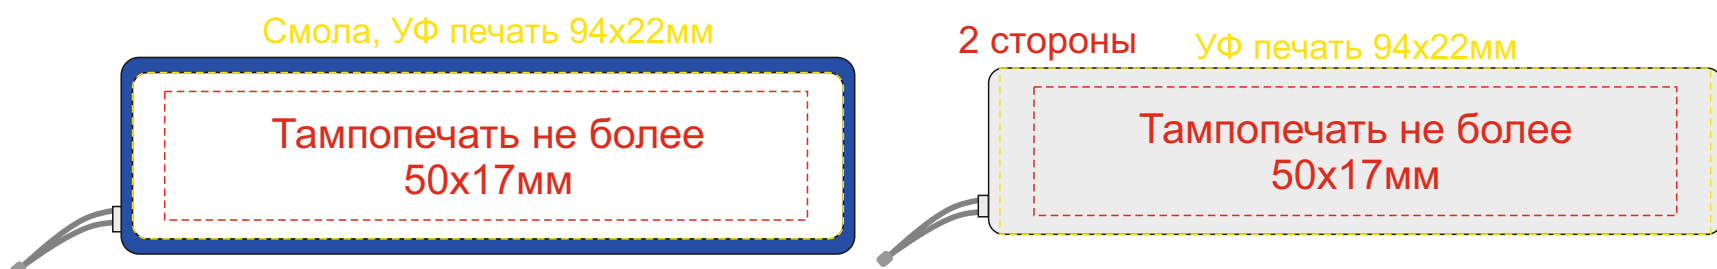

700338.02

Гравировка серебо

При тампопечати белой краской происходит миграция цвета
(делать 4 удара)

ложемент гравировка

Внимание! Толщина линий - не менее 1 мм.