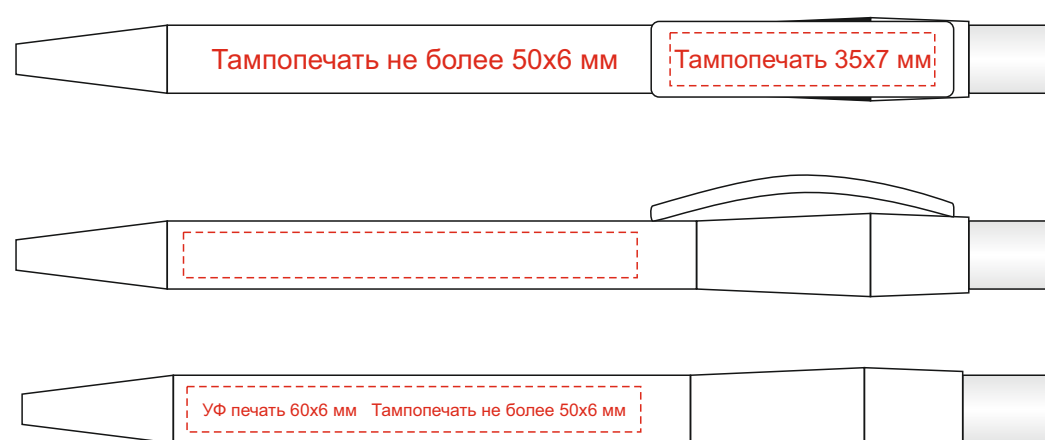

700337.06

Тампопечать
Гравировка

Нанесение возможно с двух сторон

Шильд спектрум не более 150x70 мм
Металлостикер 160x70 мм
Цифровая печать (наклейка)
160x70 мм
Тиснение не более 95x95 мм

ложемент гравировка

Внимание! Толщина линий - не менее 1 мм.