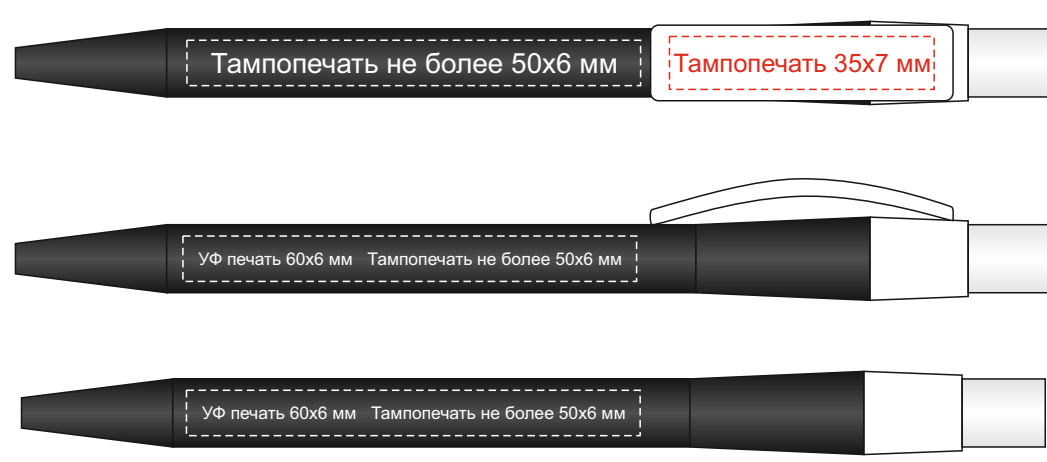

Арт. 700325.07

Оборот

Шильд спектрум
не более 100x150 мм
Металлостикер
не более 100x170 мм
Тиснение
не более 95x95 мм
Прямая печать (1+0)
100x170мм

Шильд спектрум
не более 100x150 мм
Металлостикер
не более 100x170 мм
Тиснение
не более 95x95 мм
Прямая печать (1+0)
100x150мм

Крышка коробки

Шильд спектрум не более 150x150 мм
Металлостикер не более 170x150 мм
Цифровая печать (наклейка)
235x200 мм
Тиснение не более 95x95 мм

ложемент гравировка

Внимание! Толщина линий - не менее 1 мм.