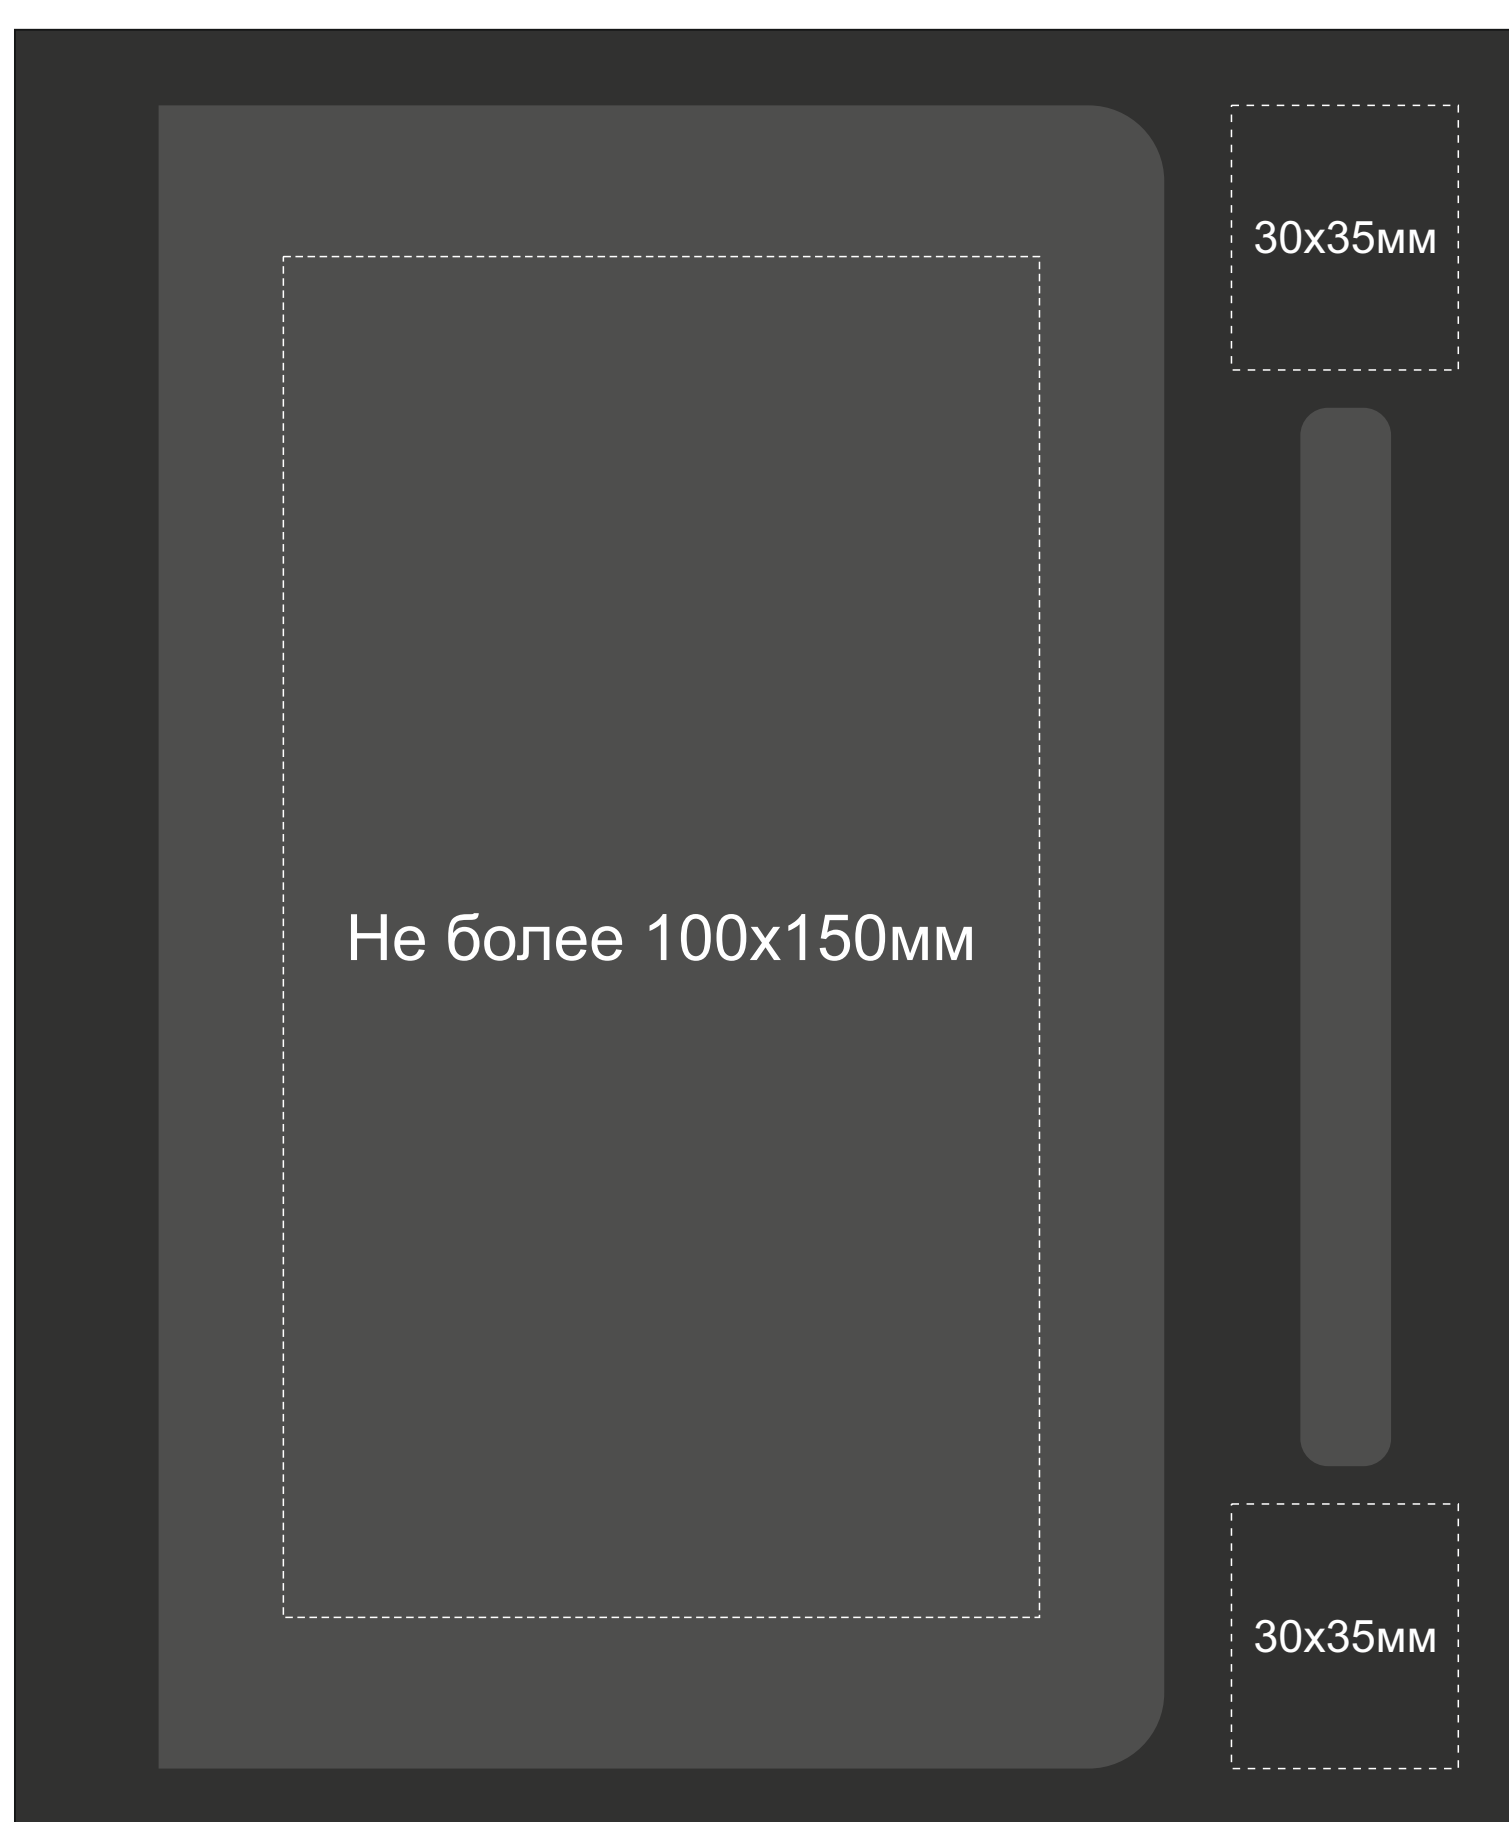

Арт. 700325.07

Оборот

Шильд спектрум
не более 100x150 мм
Металлостикер
не более 100x170 мм
Тиснение
не более 95x95 мм
Прямая печать (1+0)
100x170мм

Шильд спектрум
не более 100x150 мм
Металлостикер
не более 100x170 мм
Тиснение
не более 95x95 мм
Прямая печать (1+0)
100x150мм

Крышка коробки

Шильд спектрум не более 150x150 мм
Металлостикер не более 170x150 мм
Цифровая печать (наклейка)
235x200 мм
Тиснение не более 95x95 мм

ложемент гравировка

Внимание! Толщина линий - не менее 1 мм.