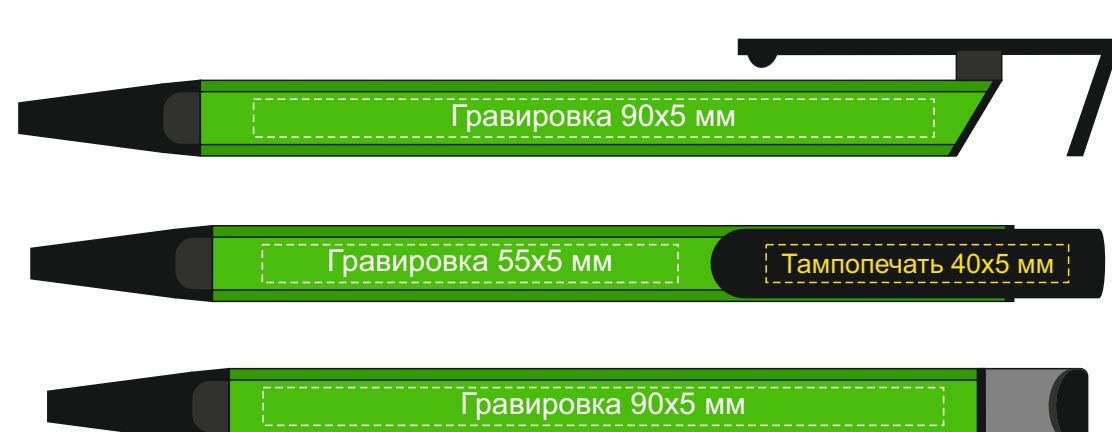

700324.03

Гравировка серебо

При тампопечати белой краской происходит миграция цвета
(делать 4 удара)

Крышка коробки

ложемент гравировка

Внимание! Толщина линий - не менее 1 мм.