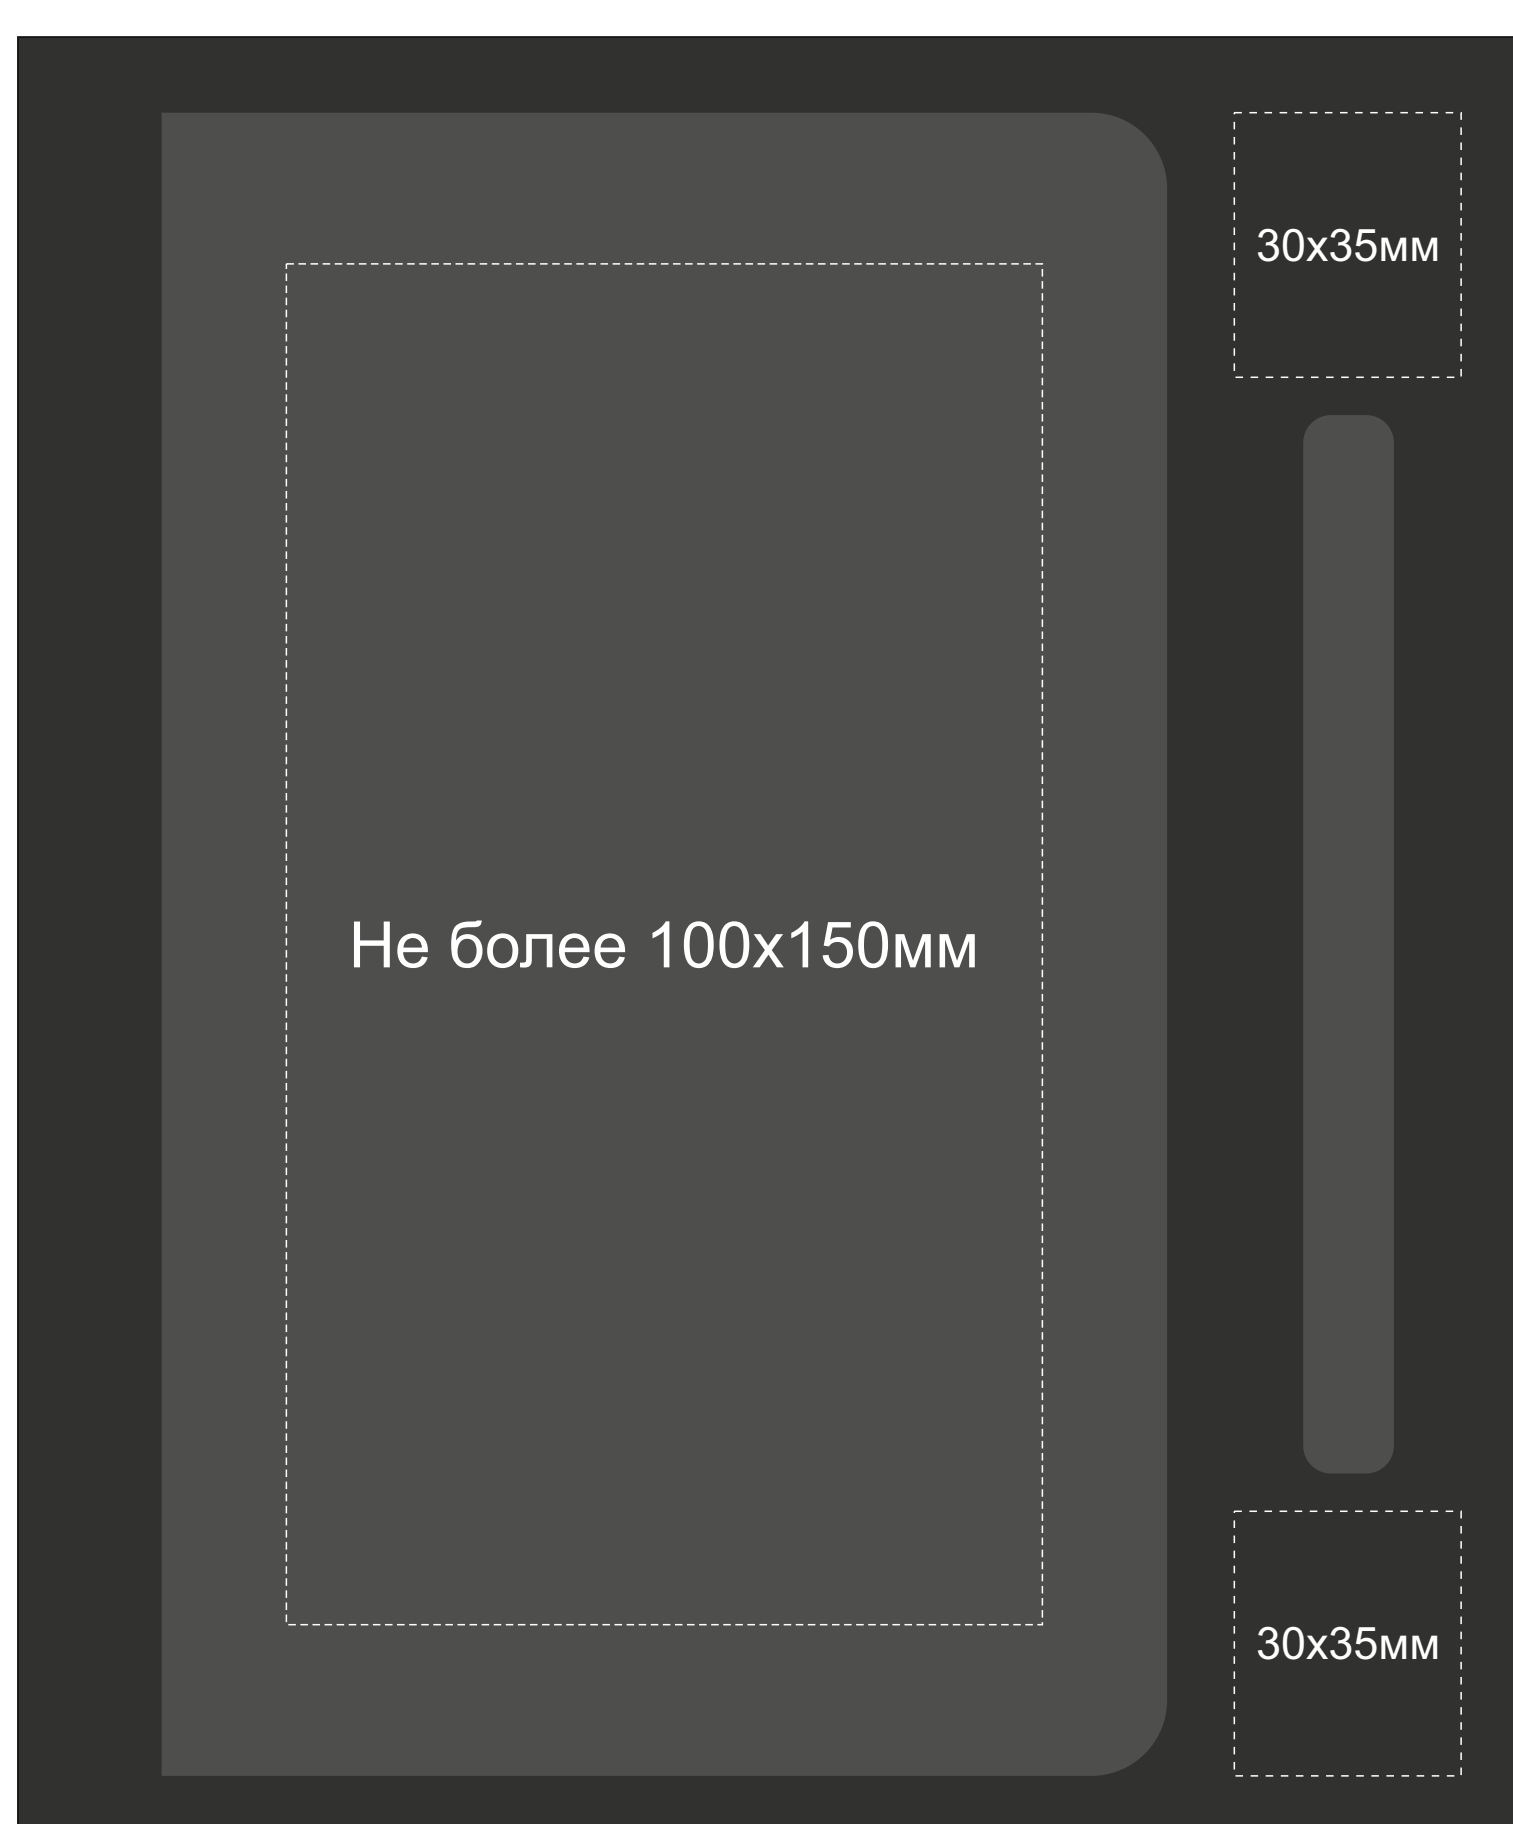

700324.03

Гравировка серебо

При тампопечати белой краской происходит миграция цвета
(делать 4 удара)

Крышка коробки

ложемент гравировка

Внимание! Толщина линий - не менее 1 мм.