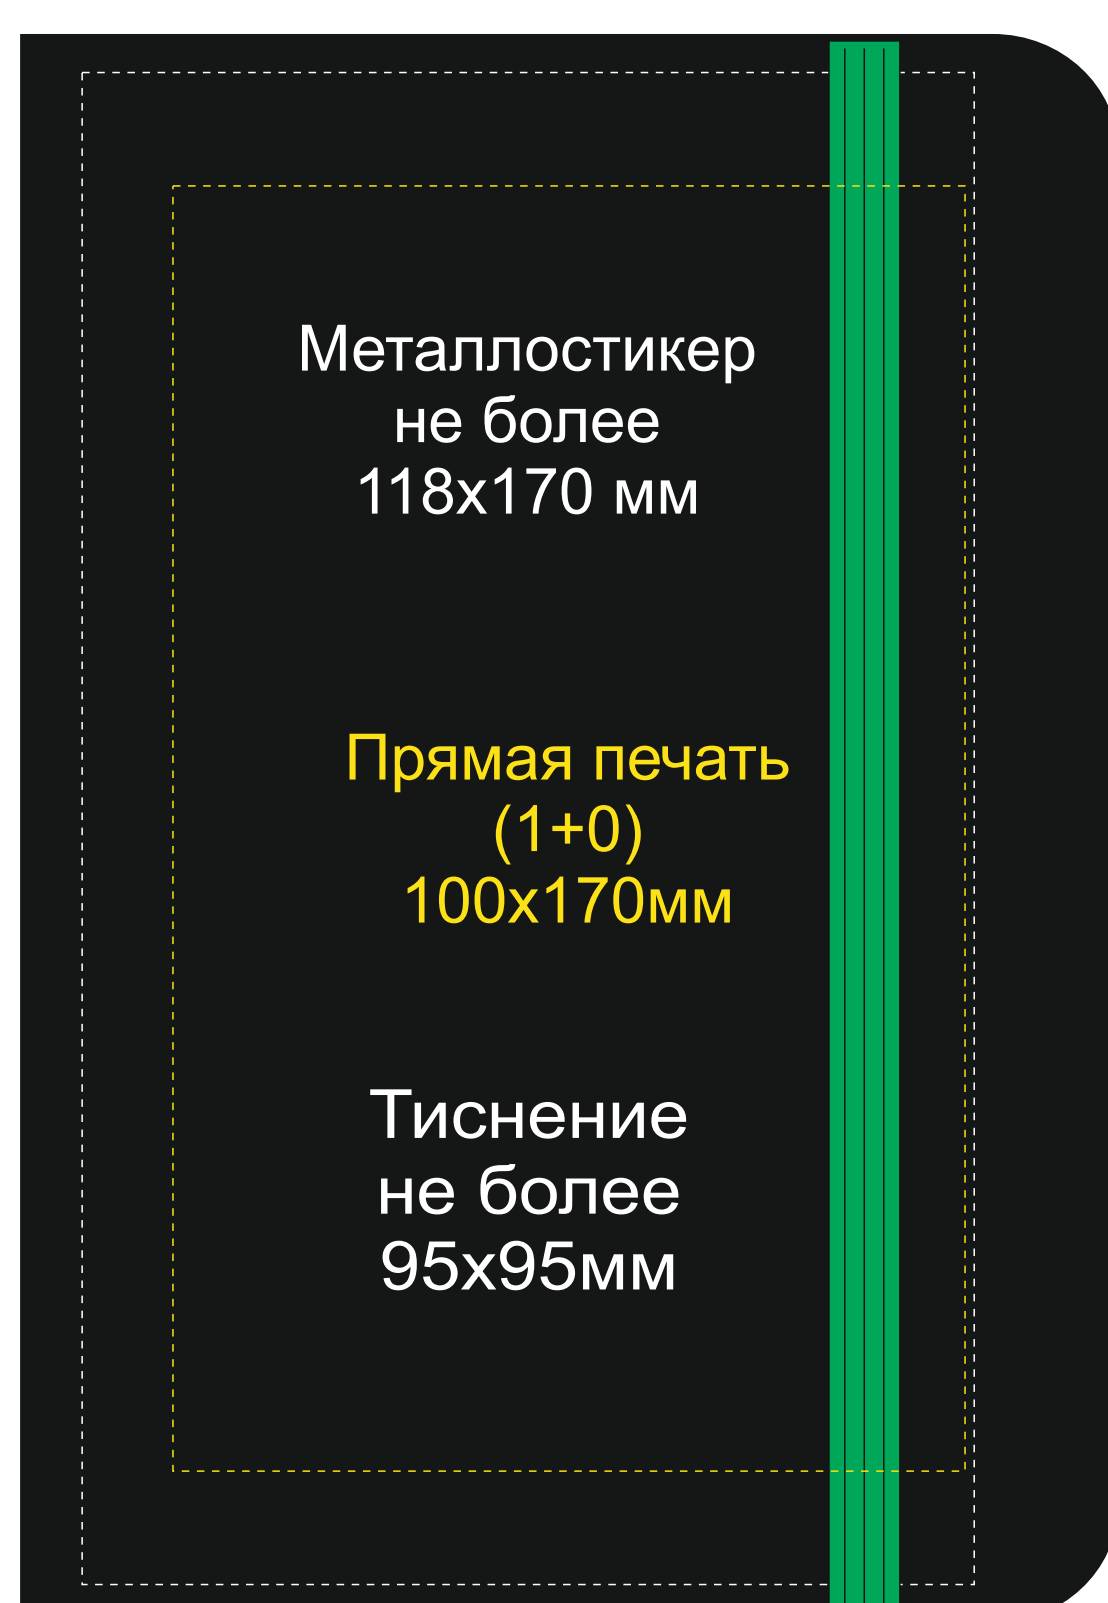

700324.03

Гравировка серебо

При тампопечати белой краской происходит миграция цвета
(делать 4 удара)

Крышка коробки

ложемент гравировка

Внимание! Толщина линий - не менее 1 мм.