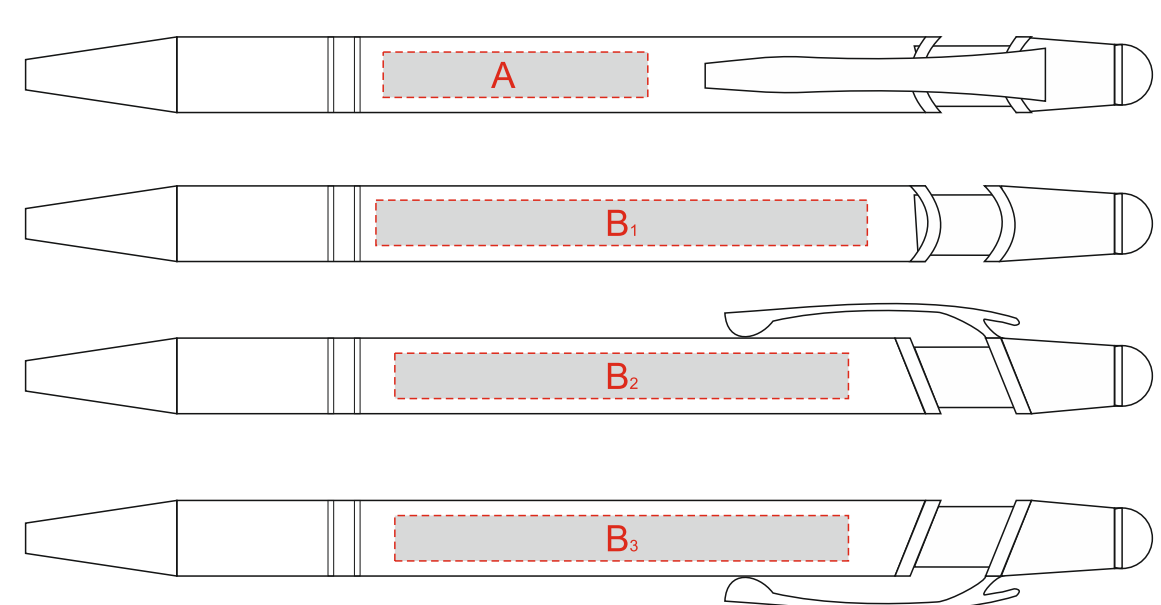

700323.01

Гравировка серебро

Коробка

Крышка коробки

A	Вид нанесения	Макс площадь (Ш*В)
	Гравировка	35x6мм

B	Вид нанесения	Макс площадь (Ш*В)
	Гравировка	60x6мм

C	Вид нанесения	Макс площадь (Ш*В)
	Шильд спектр	120x150
	Металлостикер	120x170

D	Вид нанесения	Макс площадь (Ш*В)
	Шильд спектр	100x150
	Металлостикер	100x170
	Тиснение	95x95

E	Вид нанесения	Макс площадь (Ш*В)
	Шильд спектр	150x150
	Металлостикер	170x150
	Цифровая печать	235x200
	Тиснение	95x95