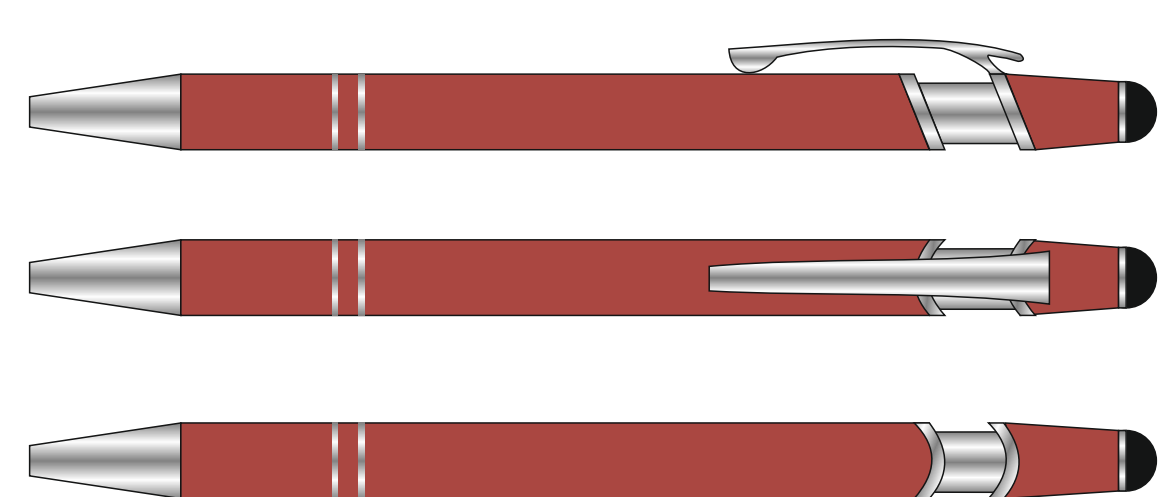

700323.01

Гравировка серебро

Коробка

Крышка коробки

A	Вид нанесения	Макс площадь (Ш*В)
	Гравировка	35x6мм

B	Вид нанесения	Макс площадь (Ш*В)
	Гравировка	60x6мм

C	Вид нанесения	Макс площадь (Ш*В)
	Шильд спектр	120x150
	Металлостикер	120x170

D	Вид нанесения	Макс площадь (Ш*В)
	Шильд спектр	100x150
	Металлостикер	100x170
	Тиснение	95x95

E	Вид нанесения	Макс площадь (Ш*В)
	Шильд спектр	150x150
	Металлостикер	170x150
	Цифровая печать	235x200
	Тиснение	95x95