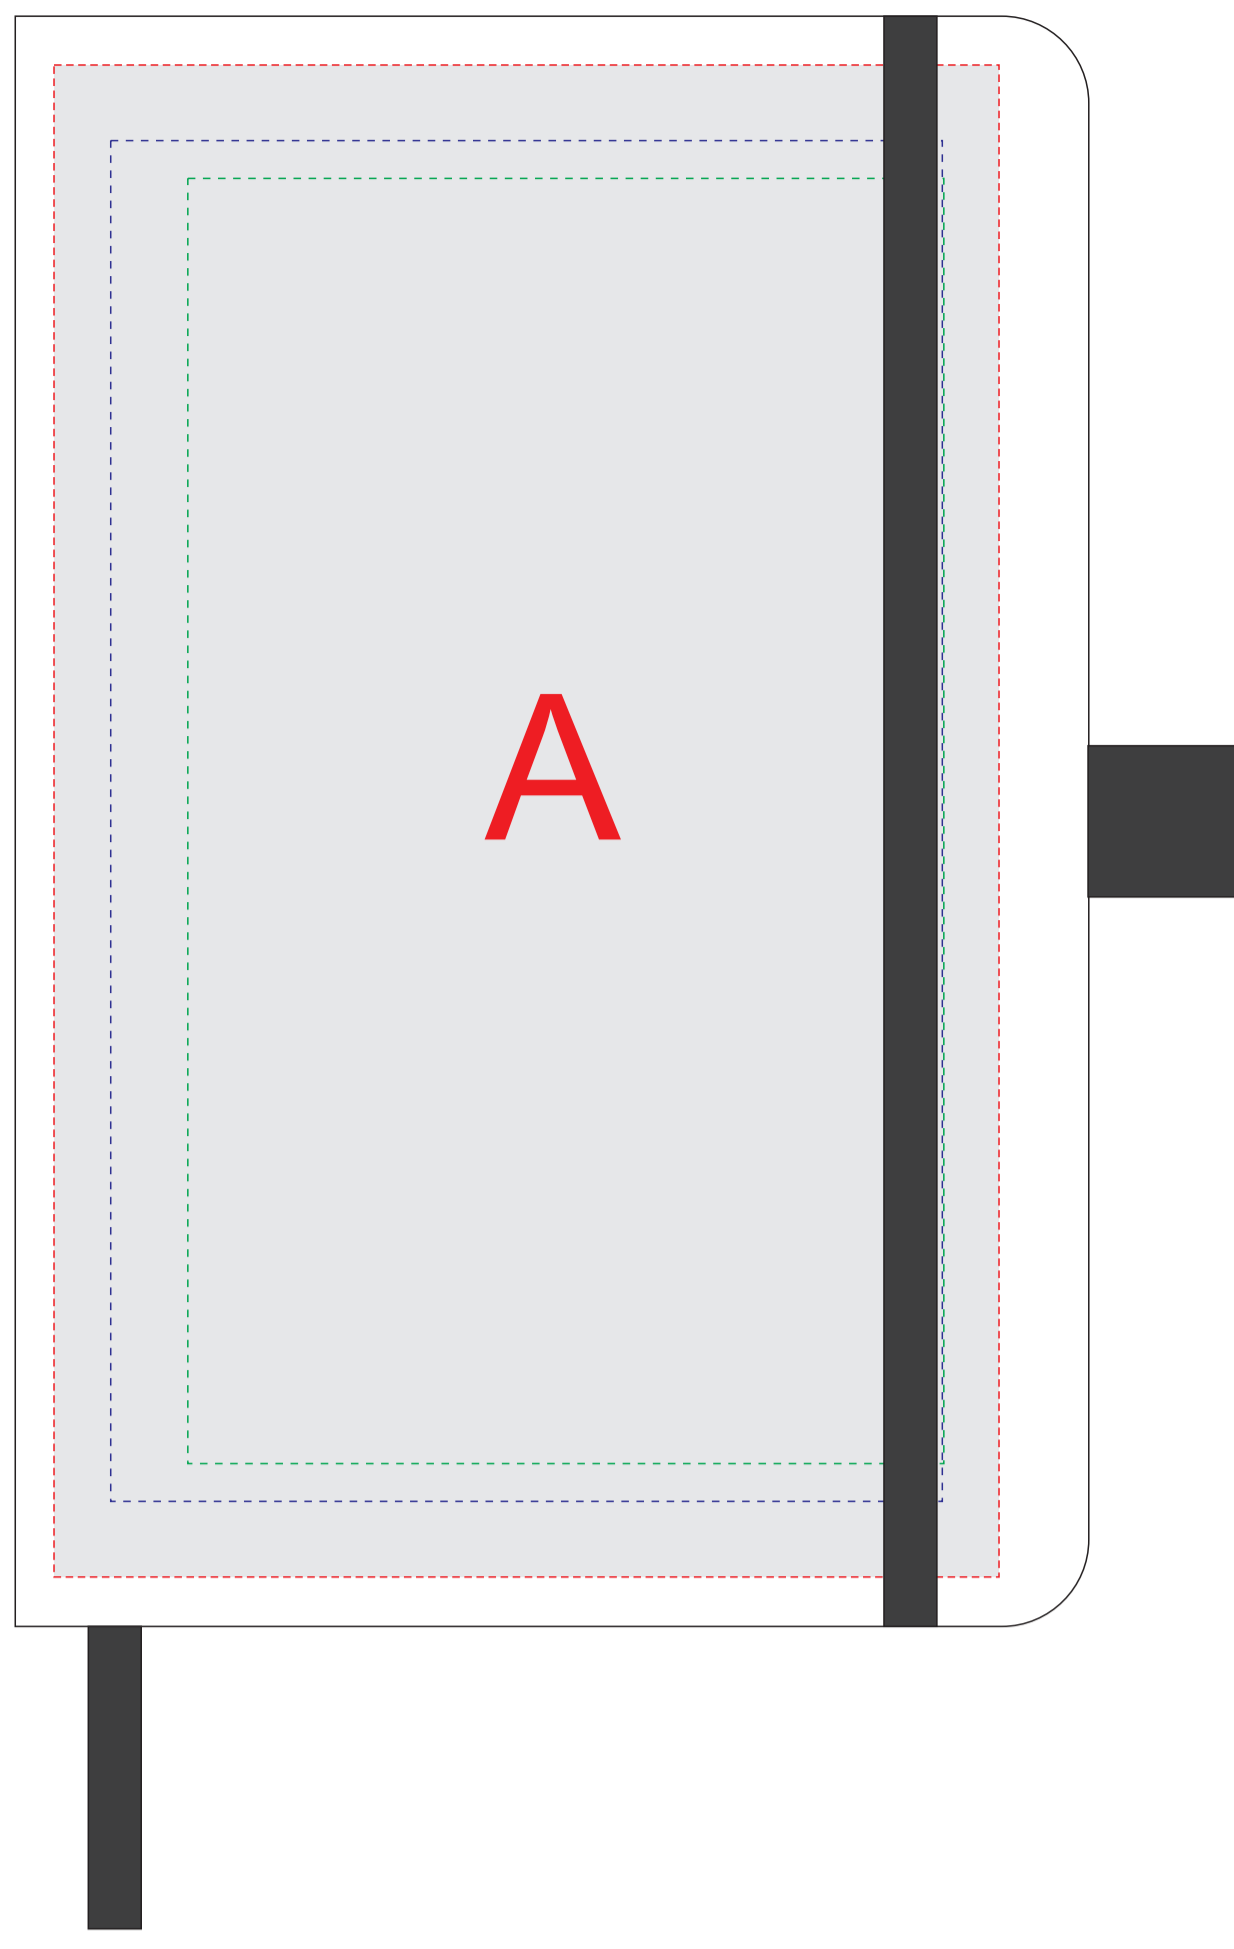

Гравировка серебо

При тампопечати белой краской происходит миграция цвета (делать 4 удара)

Крышка коробки

ложемент

Внимание! Толщина линий - не менее 1 мм.

A	Вид нанесения	Макс площадь (Ш*В)
	Гравировка	125x150мм
	Тиснение	95x95мм
	Трафаретная печать (1+0)	100x170мм
	Уф печать	125x200мм
B	Вид нанесения	Макс площадь (Ш*В)
	Гравировка	55x5мм
C	Вид нанесения	Макс площадь (Ш*В)
	Тампопечать	40x5мм
D	Вид нанесения	Макс площадь (Ш*В)
	Гравировка	90x5мм

E	Вид нанесения	Макс площадь (Ш*В)
	Гравировка	25x10мм
	Тампопечать	25x10мм
	Уф-печать	25x10мм
F	Вид нанесения	Макс площадь (Ш*В)
	Шильд спектрум	150x150мм
	Металлостикер	170x150мм
	Цифровая печать	235x200мм
	Тиснение	95x95мм
G	Вид нанесения	Макс площадь (Ш*В)
	Гравировка	110x150мм

Крышка коробки

ложемент