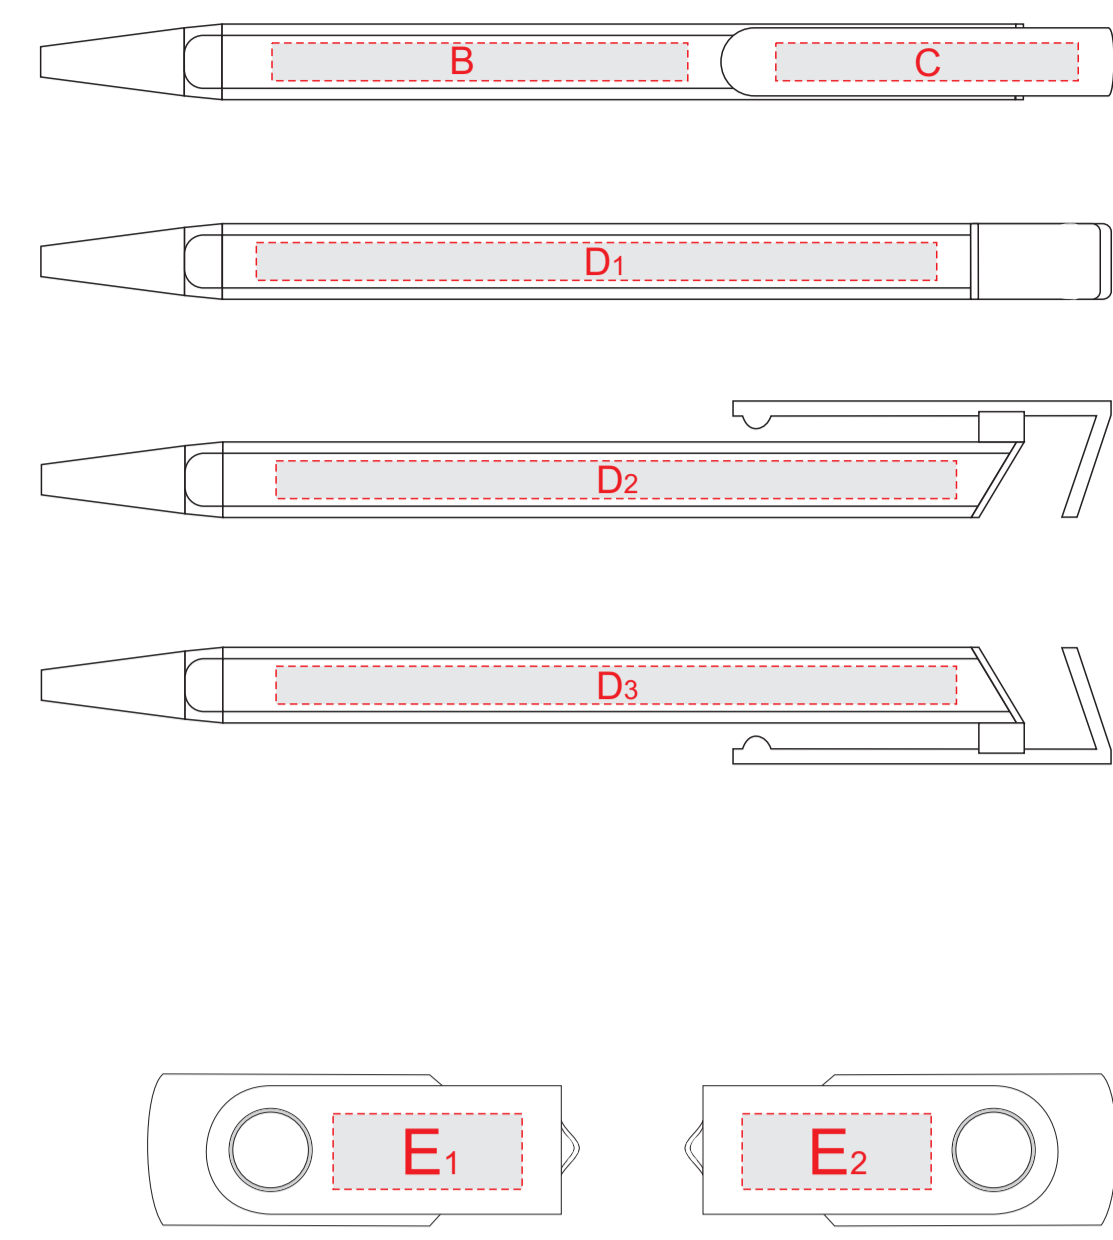

Гравировка серебо

При тампопечати белой краской происходит миграция цвета (делать 4 удара)

Крышка коробки

ложемент

Внимание! Толщина линий - не менее 1 мм.

A	Вид нанесения	Макс площадь (Ш*В)
	Гравировка	125x150мм
	Тиснение	95x95мм
	Трафаретная печать (1+0)	100x170мм
	Уф печать	125x200мм
B	Вид нанесения	Макс площадь (Ш*В)
	Гравировка	55x5мм
C	Вид нанесения	Макс площадь (Ш*В)
	Тампопечать	40x5мм
D	Вид нанесения	Макс площадь (Ш*В)
	Гравировка	90x5мм

E	Вид нанесения	Макс площадь (Ш*В)
	Гравировка	25x10мм
	Тампопечать	25x10мм
	Уф-печать	25x10мм
F	Вид нанесения	Макс площадь (Ш*В)
	Шильд спектрум	150x150мм
	Металлостикер	170x150мм
	Цифровая печать	235x200мм
	Тиснение	95x95мм
G	Вид нанесения	Макс площадь (Ш*В)
	Гравировка	110x150мм

Крышка коробки

ложемент