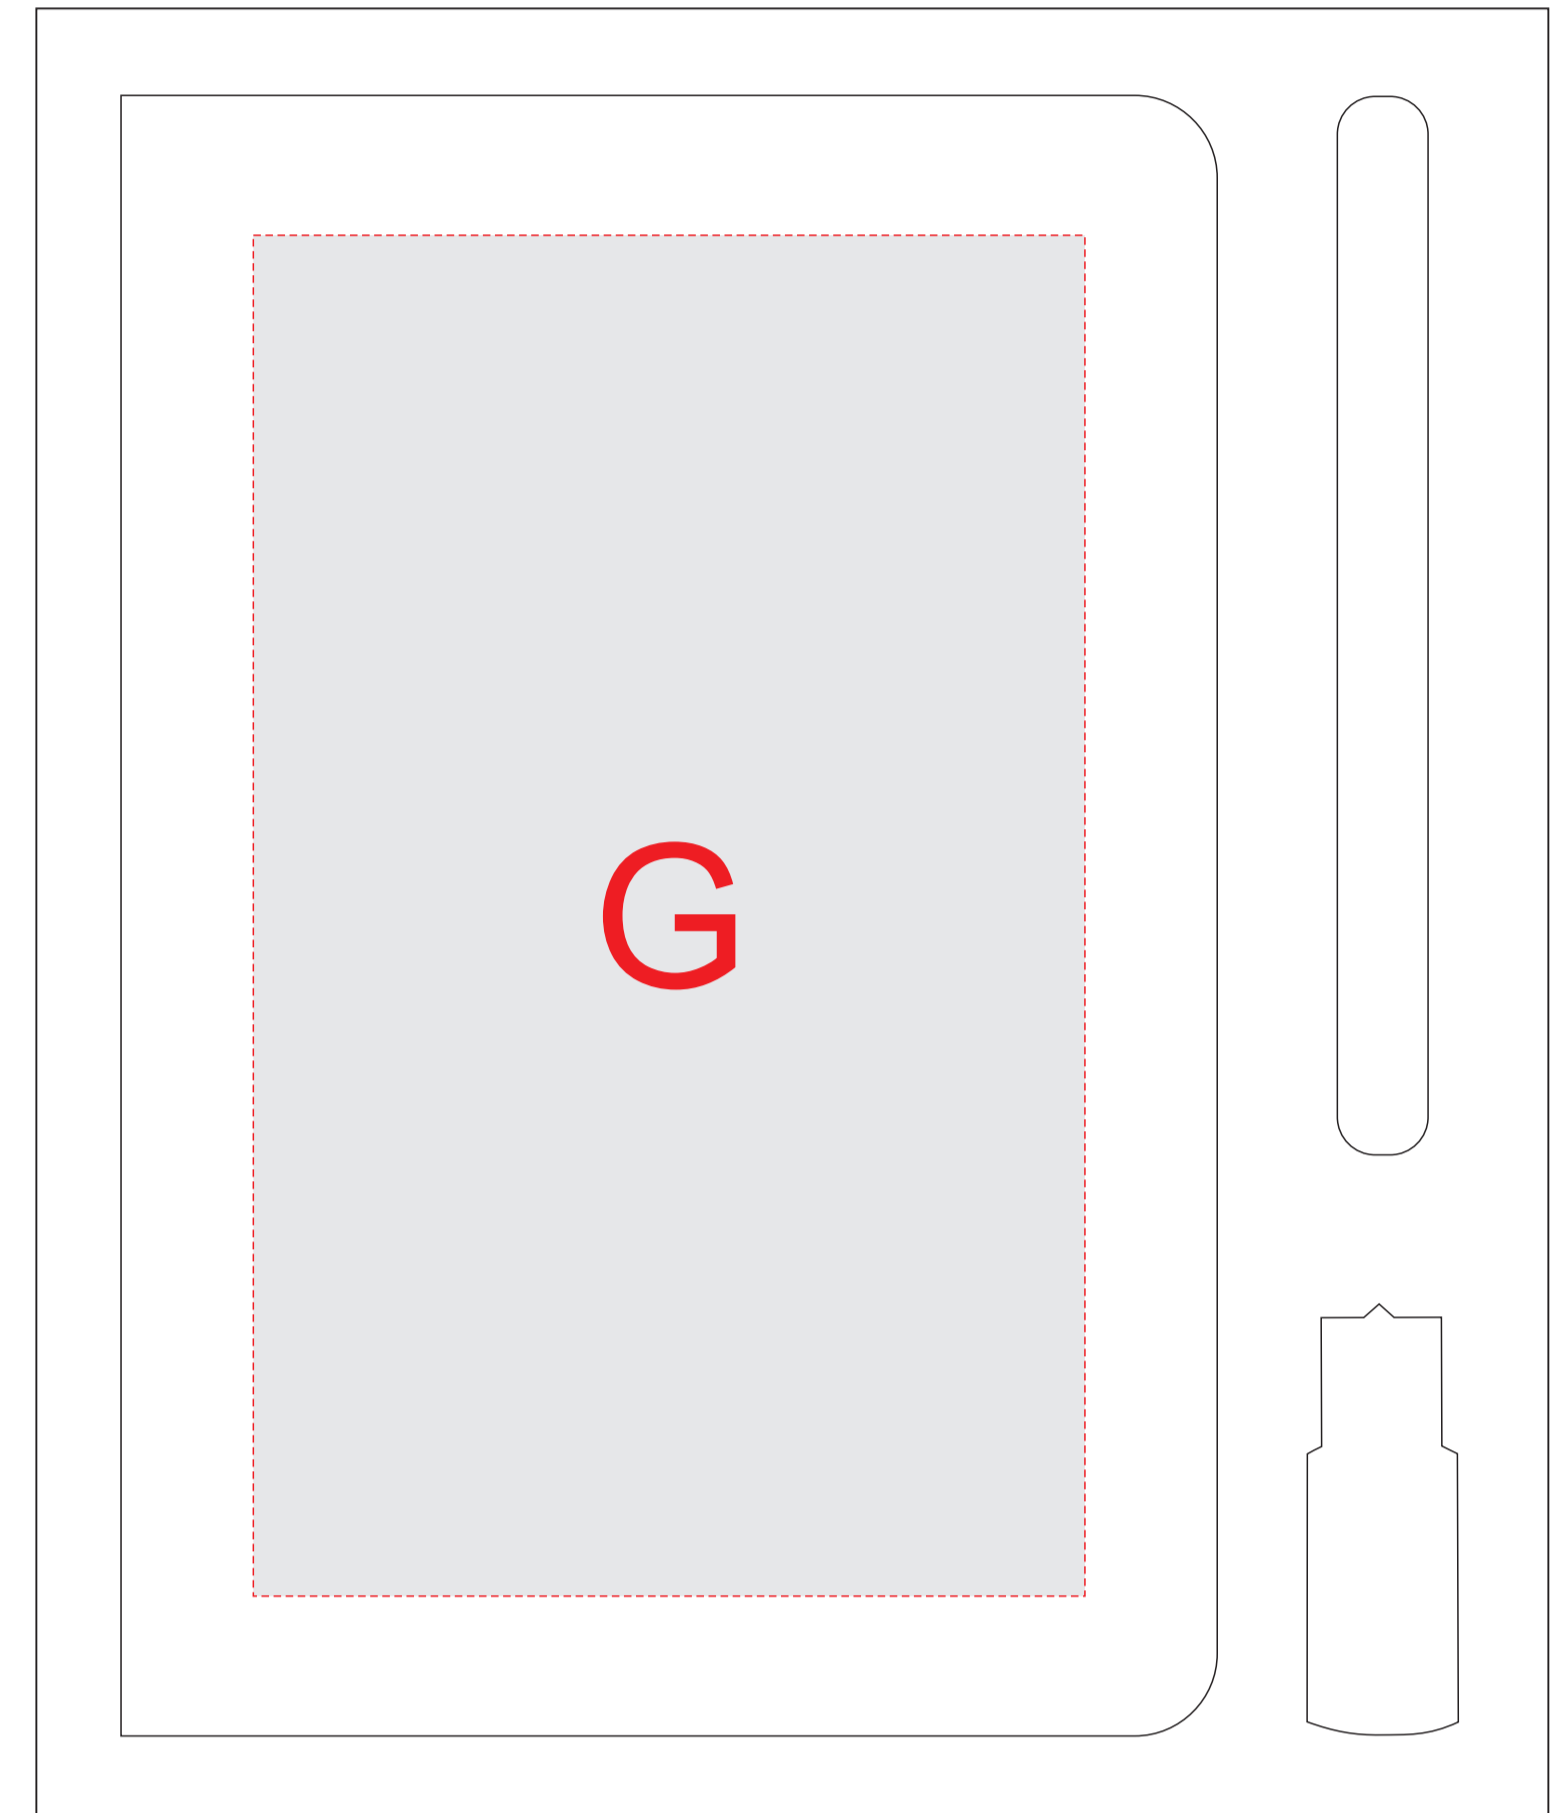

Гравировка серебо

При тампопечати белой краской происходит миграция цвета (делать 4 удара)

Крышка коробки

ложемент

Внимание! Толщина линий - не менее 1 мм.

A	Вид нанесения	Макс площадь (Ш*В)
	Гравировка	125x150мм
	Тиснение	95x95мм
	Трафаретная печать (1+0)	100x170мм
	Уф печать	125x200мм
B	Вид нанесения	Макс площадь (Ш*В)
	Гравировка	55x5мм
C	Вид нанесения	Макс площадь (Ш*В)
	Тампопечать	40x5мм
D	Вид нанесения	Макс площадь (Ш*В)
	Гравировка	90x5мм

E	Вид нанесения	Макс площадь (Ш*В)
	Гравировка	25x10мм
	Тампопечать	25x10мм
	Уф-печать	25x10мм
F	Вид нанесения	Макс площадь (Ш*В)
	Шильд спектрум	150x150мм
	Металлостикер	170x150мм
	Цифровая печать	235x200мм
	Тиснение	95x95мм
G	Вид нанесения	Макс площадь (Ш*В)
	Гравировка	110x150мм

Крышка коробки

ложемент