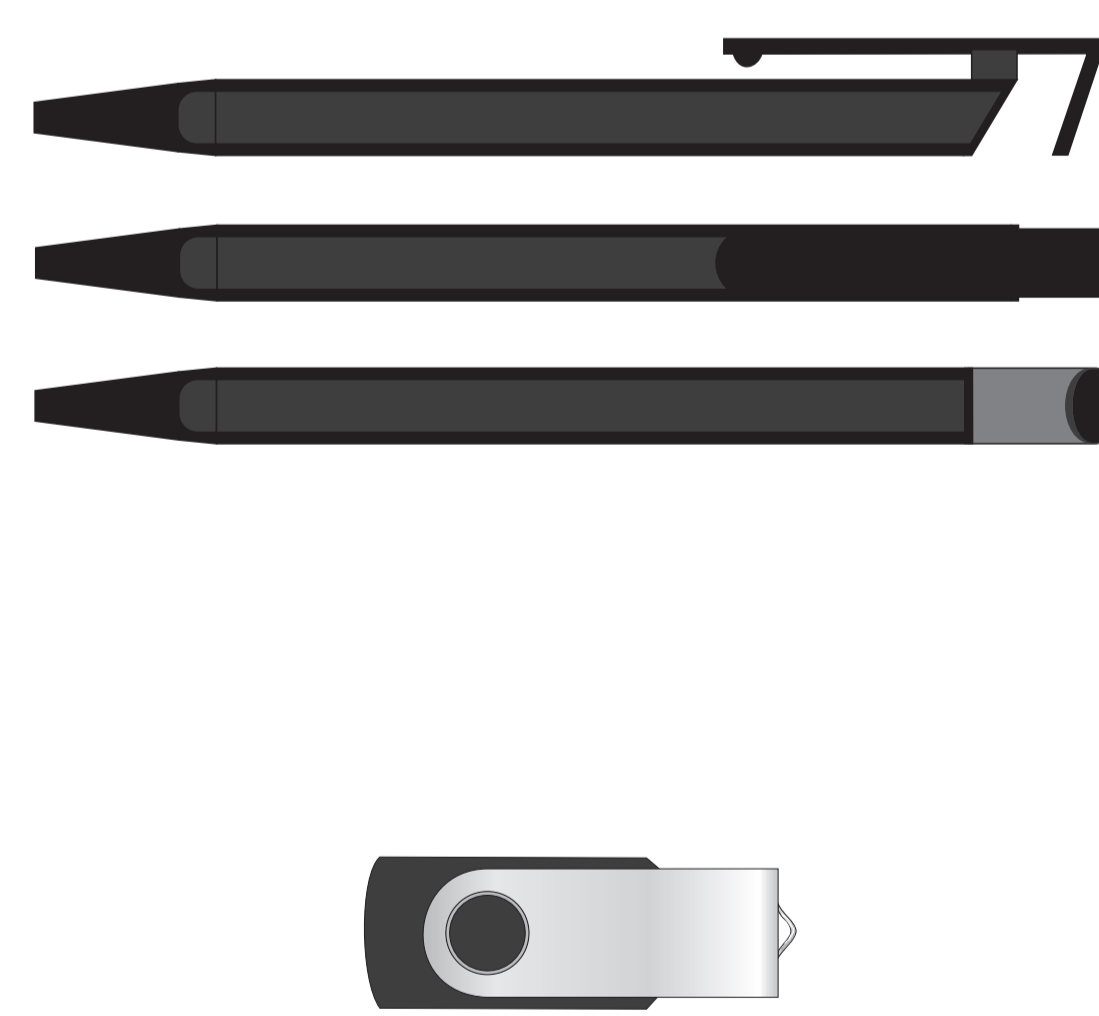

Гравировка серебо

При тампопечати белой краской происходит миграция цвета (делать 4 удара)

Крышка коробки

ложемент

Внимание! Толщина линий - не менее 1 мм.

A	Вид нанесения	Макс площадь (Ш*В)
	Гравировка	125x150мм
	Тиснение	95x95мм
	Трафаретная печать (1+0)	100x170мм
	Уф печать	125x200мм
B	Вид нанесения	Макс площадь (Ш*В)
	Гравировка	55x5мм
C	Вид нанесения	Макс площадь (Ш*В)
	Тампопечать	40x5мм
D	Вид нанесения	Макс площадь (Ш*В)
	Гравировка	90x5мм

E	Вид нанесения	Макс площадь (Ш*В)
	Гравировка	25x10мм
	Тампопечать	25x10мм
	Уф-печать	25x10мм
F	Вид нанесения	Макс площадь (Ш*В)
	Шильд спектрум	150x150мм
	Металлостикер	170x150мм
	Цифровая печать	235x200мм
	Тиснение	95x95мм
G	Вид нанесения	Макс площадь (Ш*В)
	Гравировка	110x150мм

Крышка коробки

ложемент