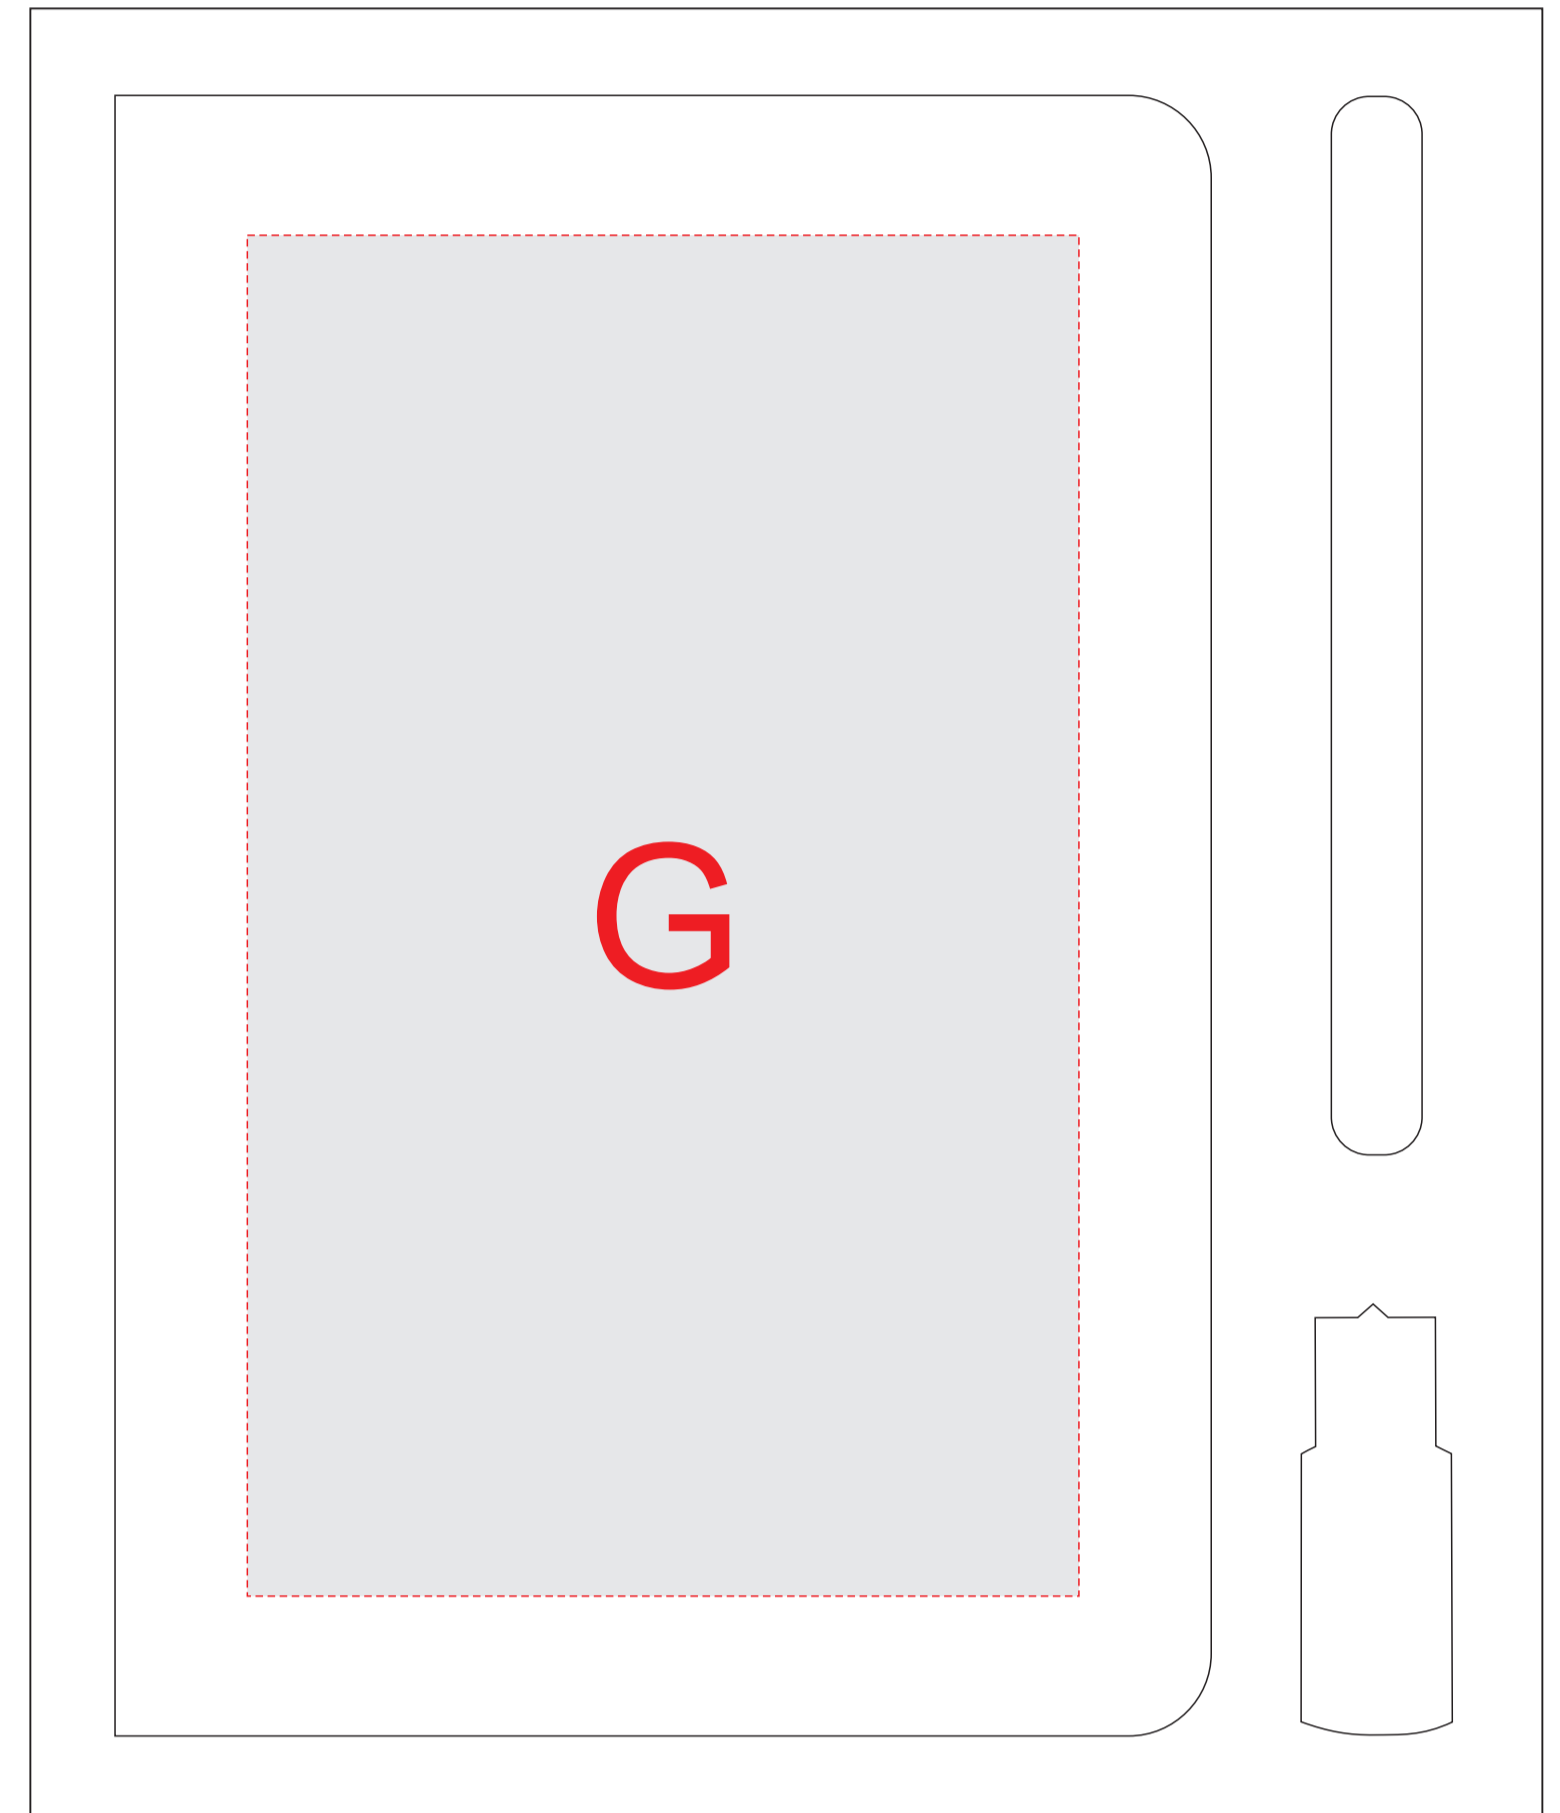

Гравировка серебо

При тампопечати белой краской происходит миграция цвета (делать 4 удара)

Крышка коробки

ложемент

Внимание! Толщина линий - не менее 1 мм.

A	Вид нанесения	Макс площадь (Ш*В)
	Гравировка	125x150мм
	Тиснение	95x95мм
	Трафаретная печать (1+0)	100x170мм
	Уф печать	125x200мм
B	Вид нанесения	Макс площадь (Ш*В)
	Гравировка	55x5мм
C	Вид нанесения	Макс площадь (Ш*В)
	Тампопечать	40x5мм
D	Вид нанесения	Макс площадь (Ш*В)
	Гравировка	90x5мм

E	Вид нанесения	Макс площадь (Ш*В)
	Гравировка	25x10мм
	Тампопечать	25x10мм
	Уф-печать	25x10мм
F	Вид нанесения	Макс площадь (Ш*В)
	Шильд спектрум	150x150мм
	Металлостикер	170x150мм
	Цифровая печать	235x200мм
	Тиснение	95x95мм
G	Вид нанесения	Макс площадь (Ш*В)
	Гравировка	110x150мм

Крышка коробки

ложемент