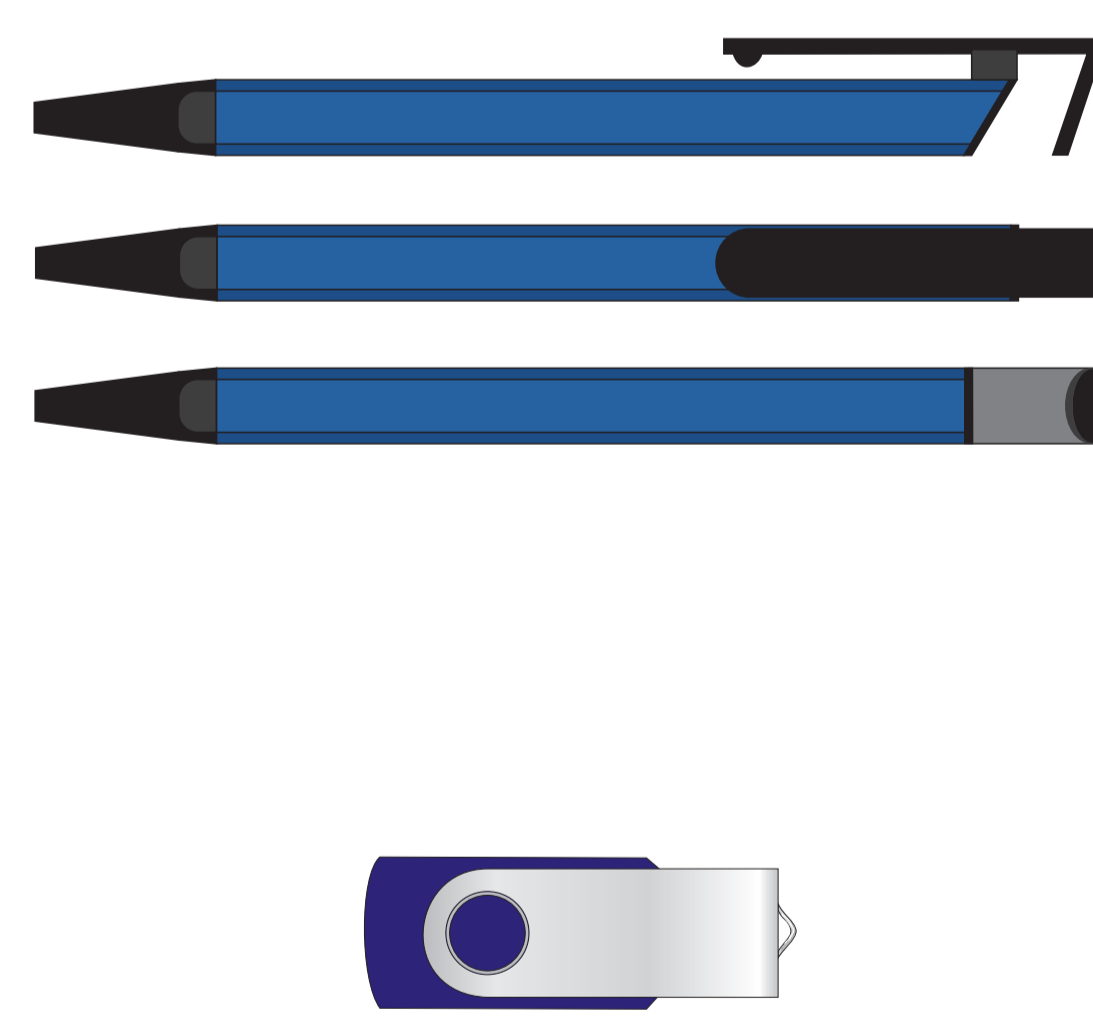

Гравировка серебо

При тампопечати белой краской происходит миграция цвета (делать 4 удара)

Крышка коробки

ложемент

Внимание! Толщина линий - не менее 1 мм.

A	Вид нанесения	Макс площадь (Ш*В)
	Гравировка	125x150мм
	Тиснение	95x95мм
	Трафаретная печать (1+0)	100x170мм
	Уф печать	125x200мм
B	Вид нанесения	Макс площадь (Ш*В)
	Гравировка	55x5мм
C	Вид нанесения	Макс площадь (Ш*В)
	Тампопечать	40x5мм
D	Вид нанесения	Макс площадь (Ш*В)
	Гравировка	90x5мм

E	Вид нанесения	Макс площадь (Ш*В)
	Гравировка	25x10мм
	Тампопечать	25x10мм
	Уф-печать	25x10мм
F	Вид нанесения	Макс площадь (Ш*В)
	Шильд спектрум	150x150мм
	Металлостикер	170x150мм
	Цифровая печать	235x200мм
	Тиснение	95x95мм
G	Вид нанесения	Макс площадь (Ш*В)
	Гравировка	110x150мм

Крышка коробки

ложемент