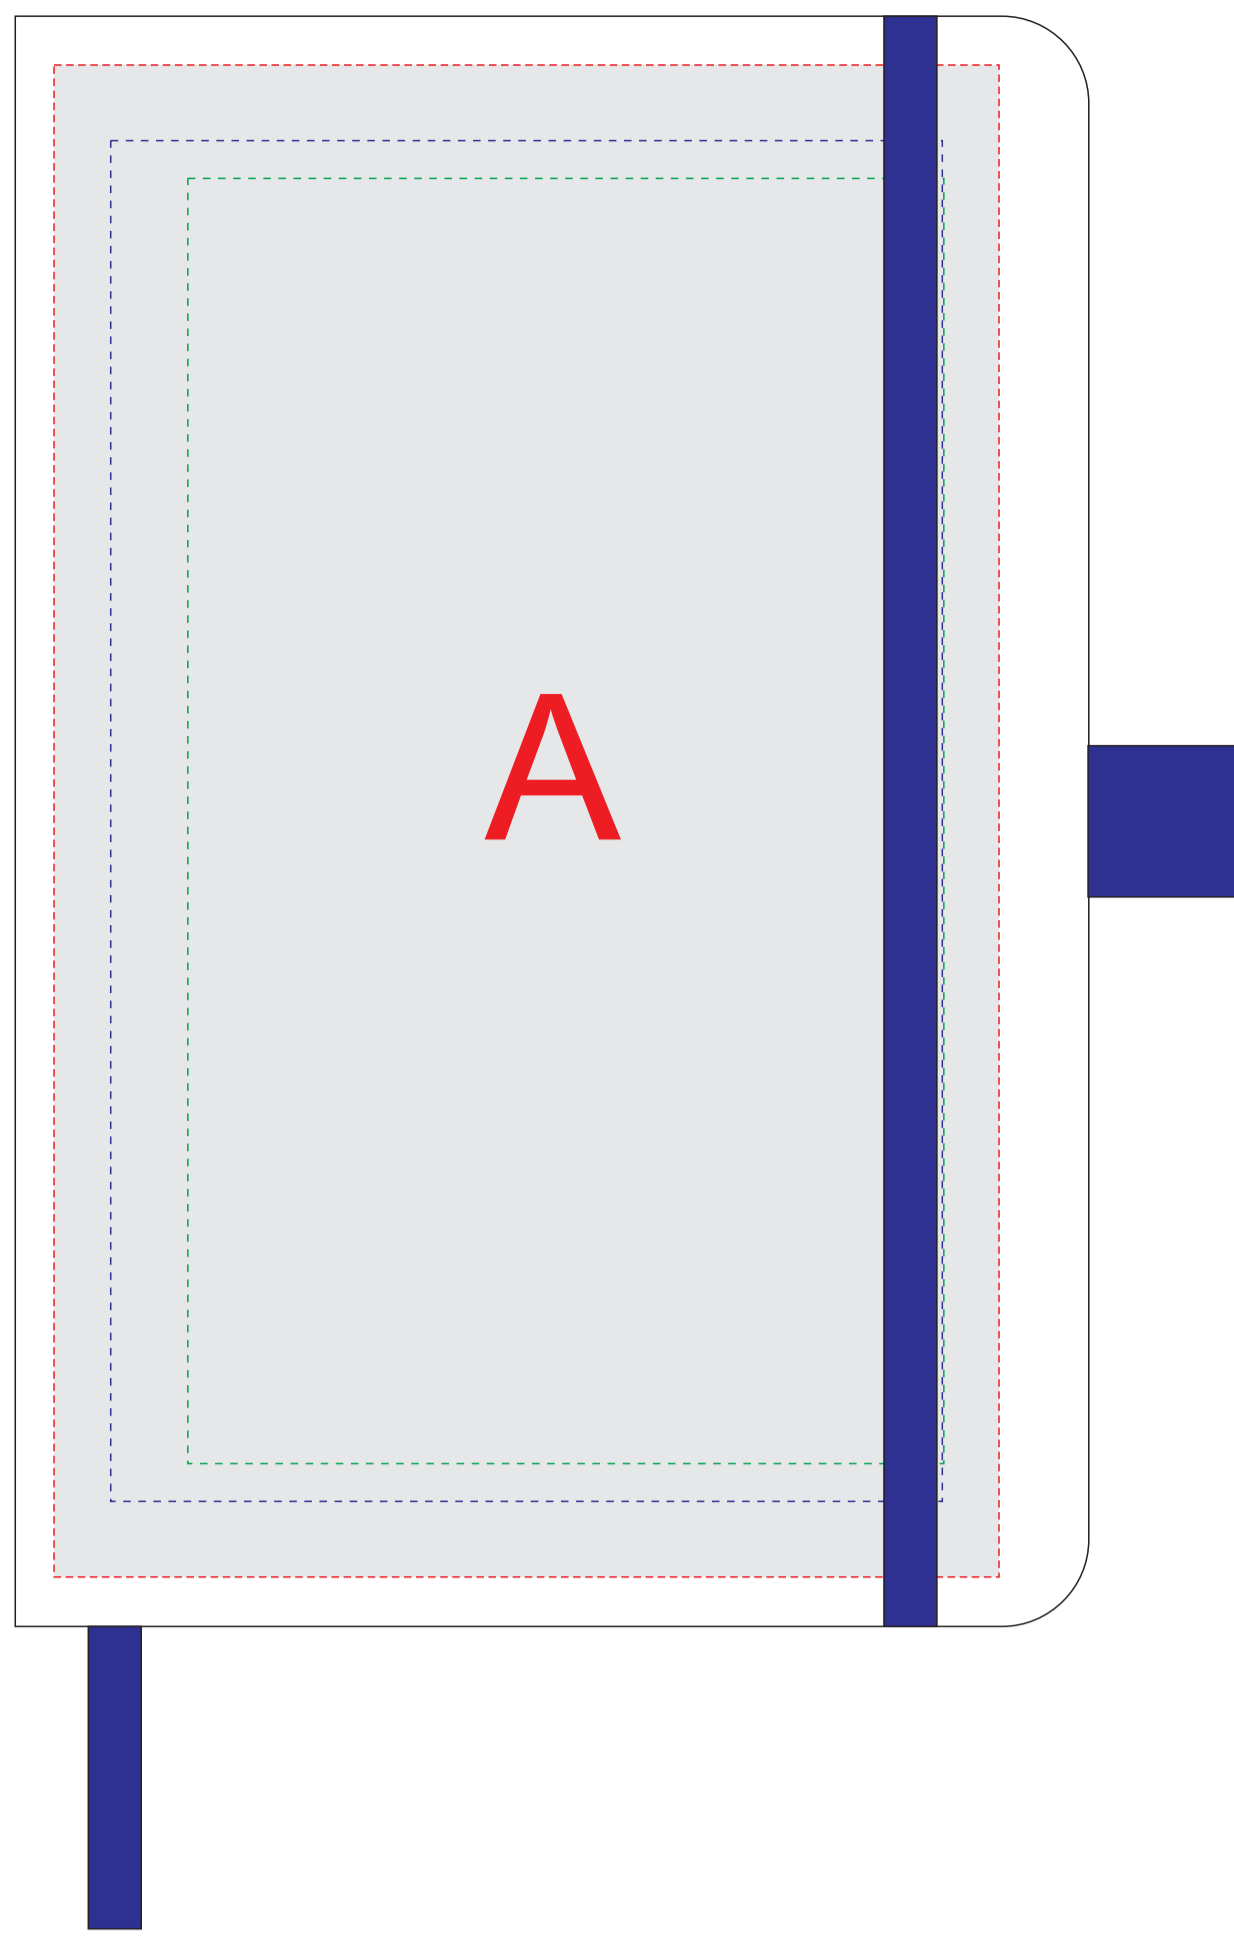

Гравировка серебо

При тампопечати белой краской происходит миграция цвета (делать 4 удара)

Крышка коробки

ложемент

Внимание! Толщина линий - не менее 1 мм.

A	Вид нанесения	Макс площадь (Ш*В)
	Гравировка	125x150мм
	Тиснение	95x95мм
	Трафаретная печать (1+0)	100x170мм
	Уф печать	125x200мм
B	Вид нанесения	Макс площадь (Ш*В)
	Гравировка	55x5мм
C	Вид нанесения	Макс площадь (Ш*В)
	Тампопечать	40x5мм
D	Вид нанесения	Макс площадь (Ш*В)
	Гравировка	90x5мм

E	Вид нанесения	Макс площадь (Ш*В)
	Гравировка	25x10мм
	Тампопечать	25x10мм
	Уф-печать	25x10мм
F	Вид нанесения	Макс площадь (Ш*В)
	Шильд спектрум	150x150мм
	Металлостикер	170x150мм
	Цифровая печать	235x200мм
	Тиснение	95x95мм
G	Вид нанесения	Макс площадь (Ш*В)
	Гравировка	110x150мм

Крышка коробки

ложемент