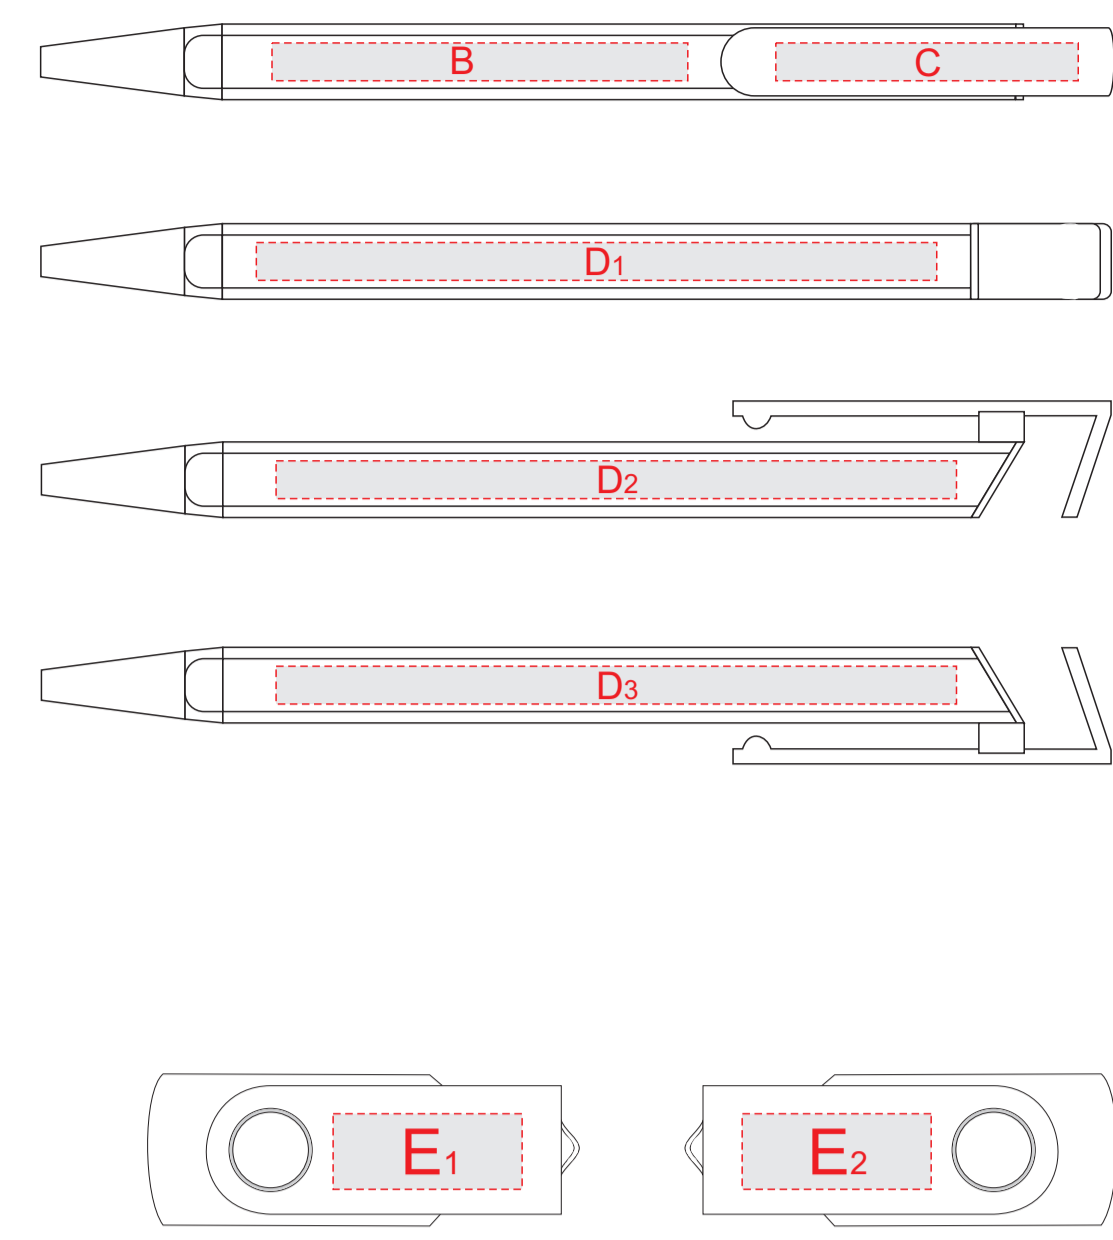

Гравировка серебо

При тампопечати белой краской происходит миграция цвета (делать 4 удара)

Крышка коробки

ложемент

Внимание! Толщина линий - не менее 1 мм.

<b>A</b>	Вид нанесения	Макс площадь (Ш*В)
	Гравировка	125x150мм
	Тиснение	95x95мм
	Трафаретная печать (1+0)	100x170мм
	Уф-печать	125x200мм
<b>B</b>	Вид нанесения	Макс площадь (Ш*В)
	Гравировка	55x5мм
<b>C</b>	Вид нанесения	Макс площадь (Ш*В)
	Тампопечать	40x5мм
<b>D</b>	Вид нанесения	Макс площадь (Ш*В)
	Гравировка	90x5мм

<b>E</b>	Вид нанесения	Макс площадь (Ш*В)
	Гравировка	25x10мм
	Тампопечать	25x10мм
	Уф-печать	25x10мм
<b>F</b>	Вид нанесения	Макс площадь (Ш*В)
	Шильд спектрум	150x150мм
	Металлостикер	170x150мм
	Цифровая печать	235x200мм
	Тиснение	95x95мм
<b>G</b>	Вид нанесения	Макс площадь (Ш*В)
	Гравировка	110x150мм

Крышка коробки

ложемент