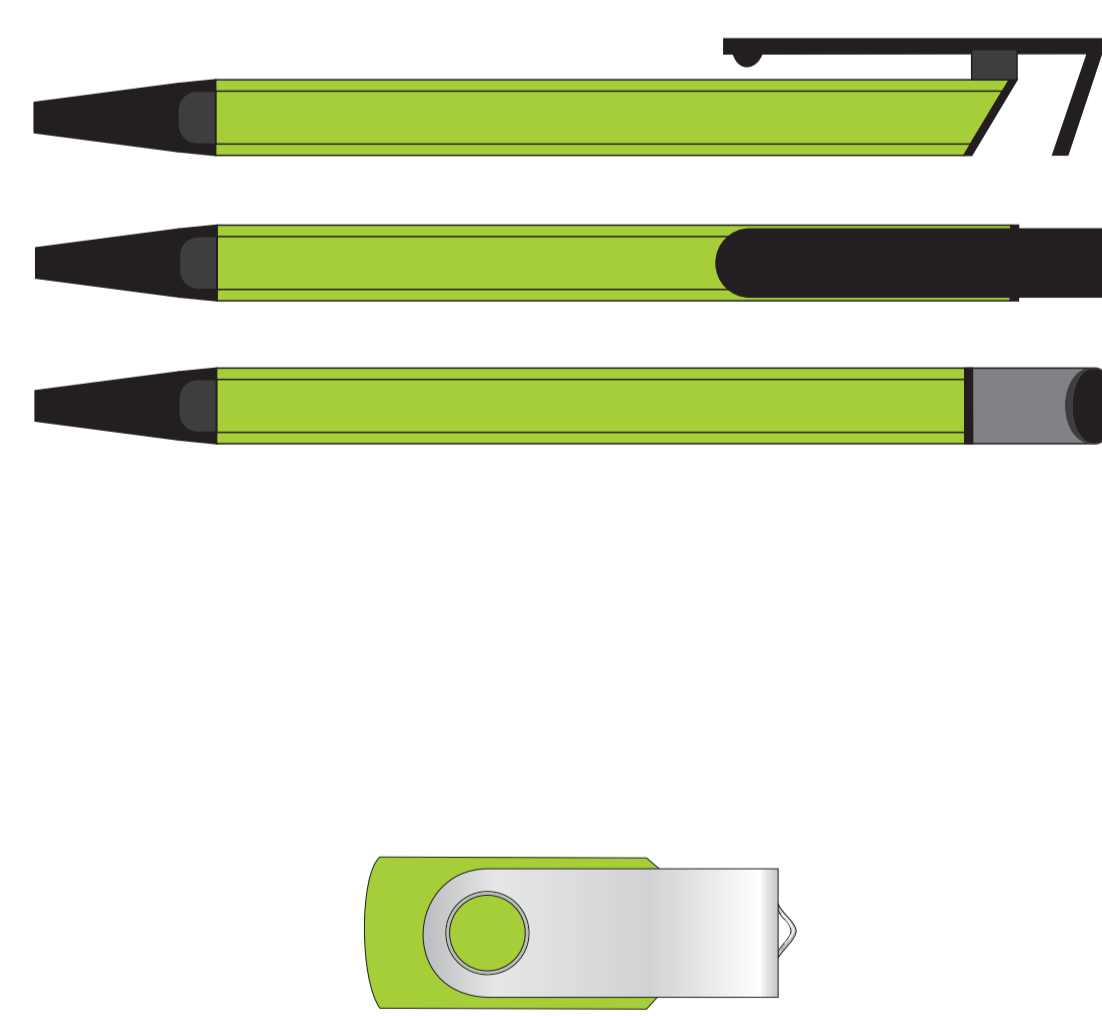

Гравировка серебо

При тампопечати белой краской происходит миграция цвета (делать 4 удара)

Крышка коробки

ложемент

Внимание! Толщина линий - не менее 1 мм.

<b>A</b>	Вид нанесения	Макс площадь (Ш*В)
	Гравировка	125x150мм
	Тиснение	95x95мм
	Трафаретная печать (1+0)	100x170мм
	Уф-печать	125x200мм
<b>B</b>	Вид нанесения	Макс площадь (Ш*В)
	Гравировка	55x5мм
<b>C</b>	Вид нанесения	Макс площадь (Ш*В)
	Тампопечать	40x5мм
<b>D</b>	Вид нанесения	Макс площадь (Ш*В)
	Гравировка	90x5мм

<b>E</b>	Вид нанесения	Макс площадь (Ш*В)
	Гравировка	25x10мм
	Тампопечать	25x10мм
	Уф-печать	25x10мм
<b>F</b>	Вид нанесения	Макс площадь (Ш*В)
	Шильд спектрум	150x150мм
	Металлостикер	170x150мм
	Цифровая печать	235x200мм
	Тиснение	95x95мм
<b>G</b>	Вид нанесения	Макс площадь (Ш*В)
	Гравировка	110x150мм

Крышка коробки

ложемент