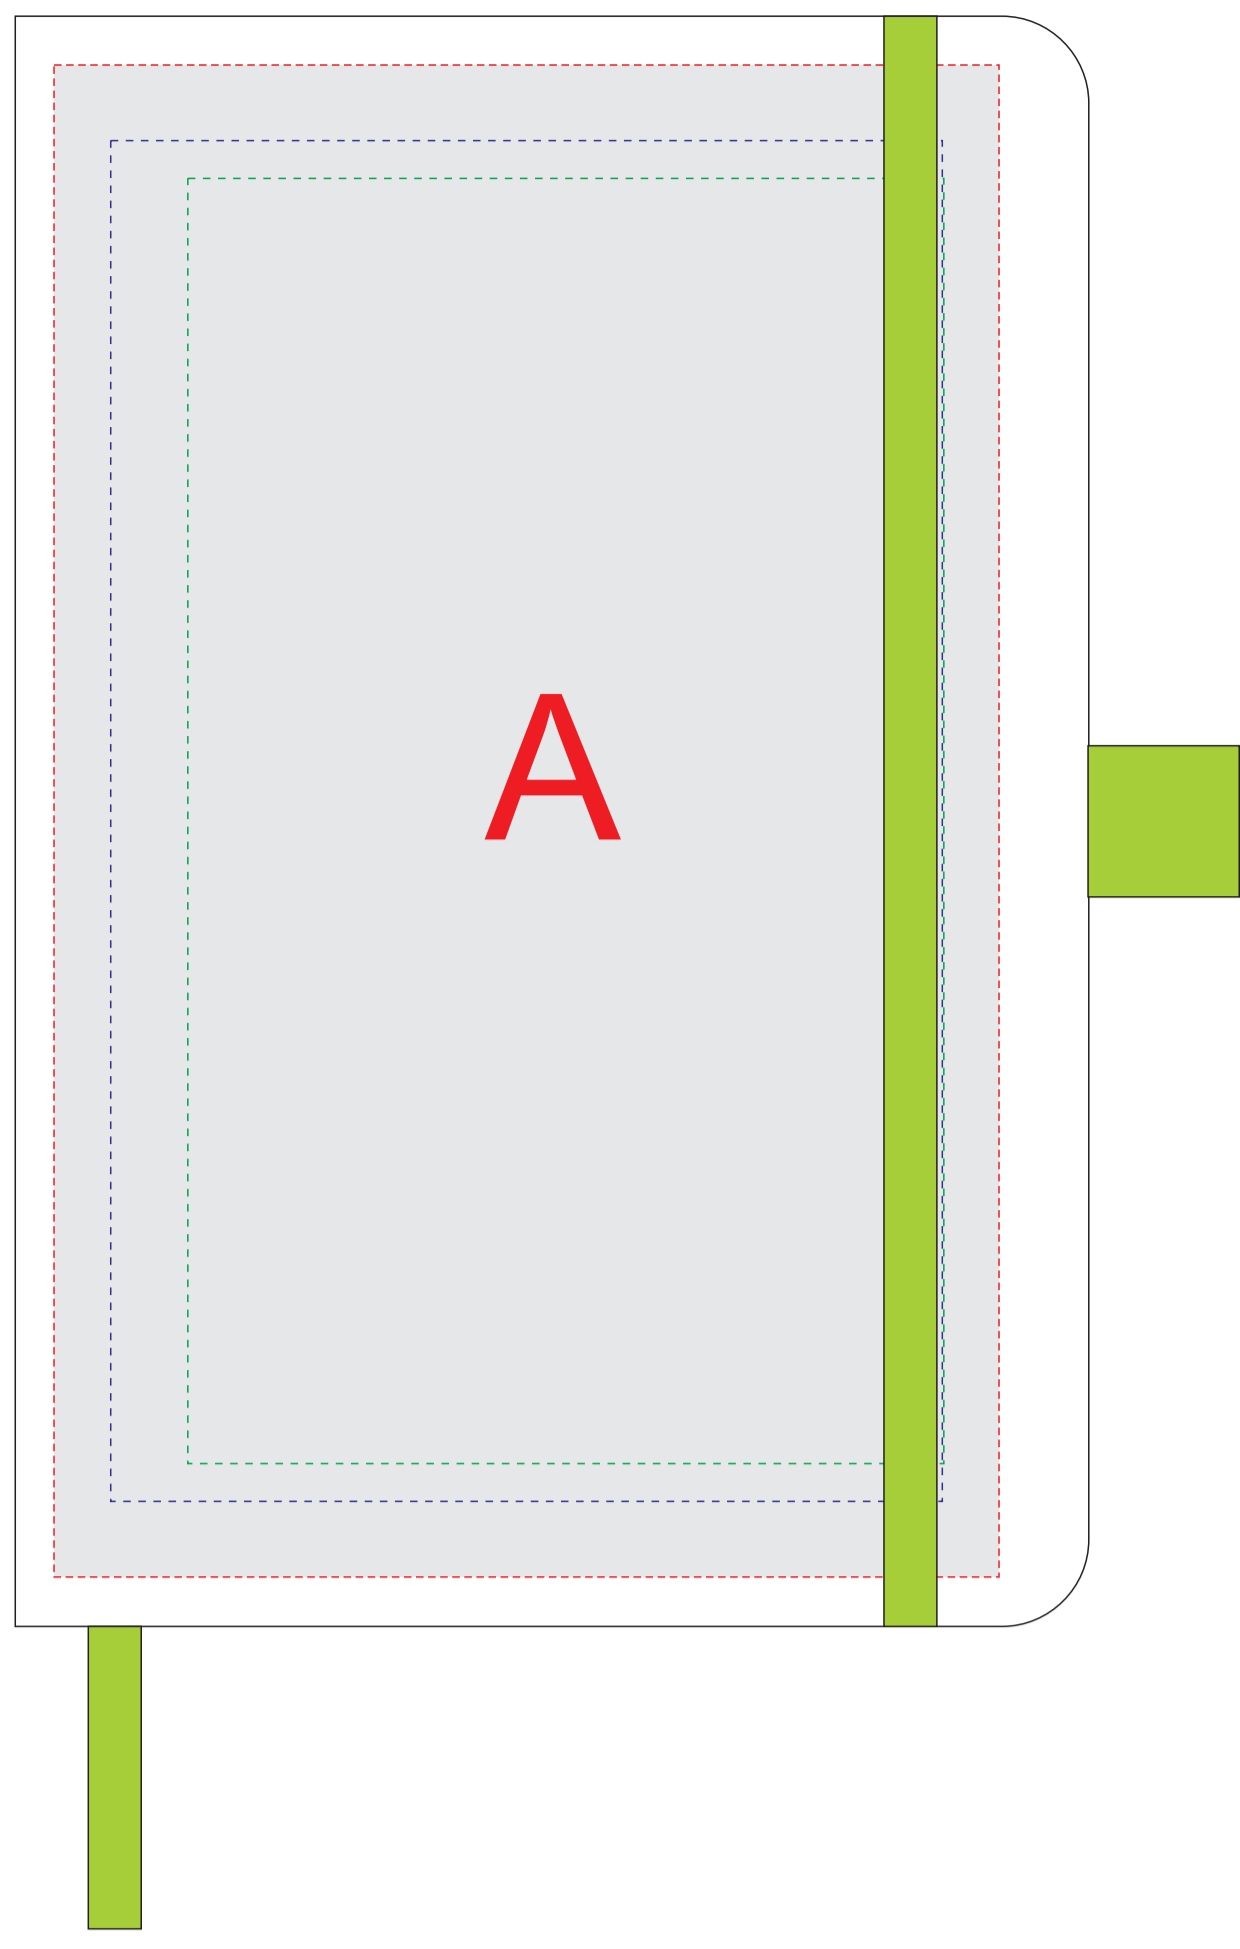

Гравировка серебо

При тампопечати белой краской происходит миграция цвета (делать 4 удара)

Крышка коробки

ложемент

Внимание! Толщина линий - не менее 1 мм.

<b>A</b>	Вид нанесения	Макс площадь (Ш*В)
	Гравировка	125x150мм
	Тиснение	95x95мм
	Трафаретная печать (1+0)	100x170мм
	Уф-печать	125x200мм
<b>B</b>	Вид нанесения	Макс площадь (Ш*В)
	Гравировка	55x5мм
<b>C</b>	Вид нанесения	Макс площадь (Ш*В)
	Тампопечать	40x5мм
<b>D</b>	Вид нанесения	Макс площадь (Ш*В)
	Гравировка	90x5мм

<b>E</b>	Вид нанесения	Макс площадь (Ш*В)
	Гравировка	25x10мм
	Тампопечать	25x10мм
	Уф-печать	25x10мм
<b>F</b>	Вид нанесения	Макс площадь (Ш*В)
	Шильд спектрум	150x150мм
	Металлостикер	170x150мм
	Цифровая печать	235x200мм
	Тиснение	95x95мм
<b>G</b>	Вид нанесения	Макс площадь (Ш*В)
	Гравировка	110x150мм

Крышка коробки

ложемент