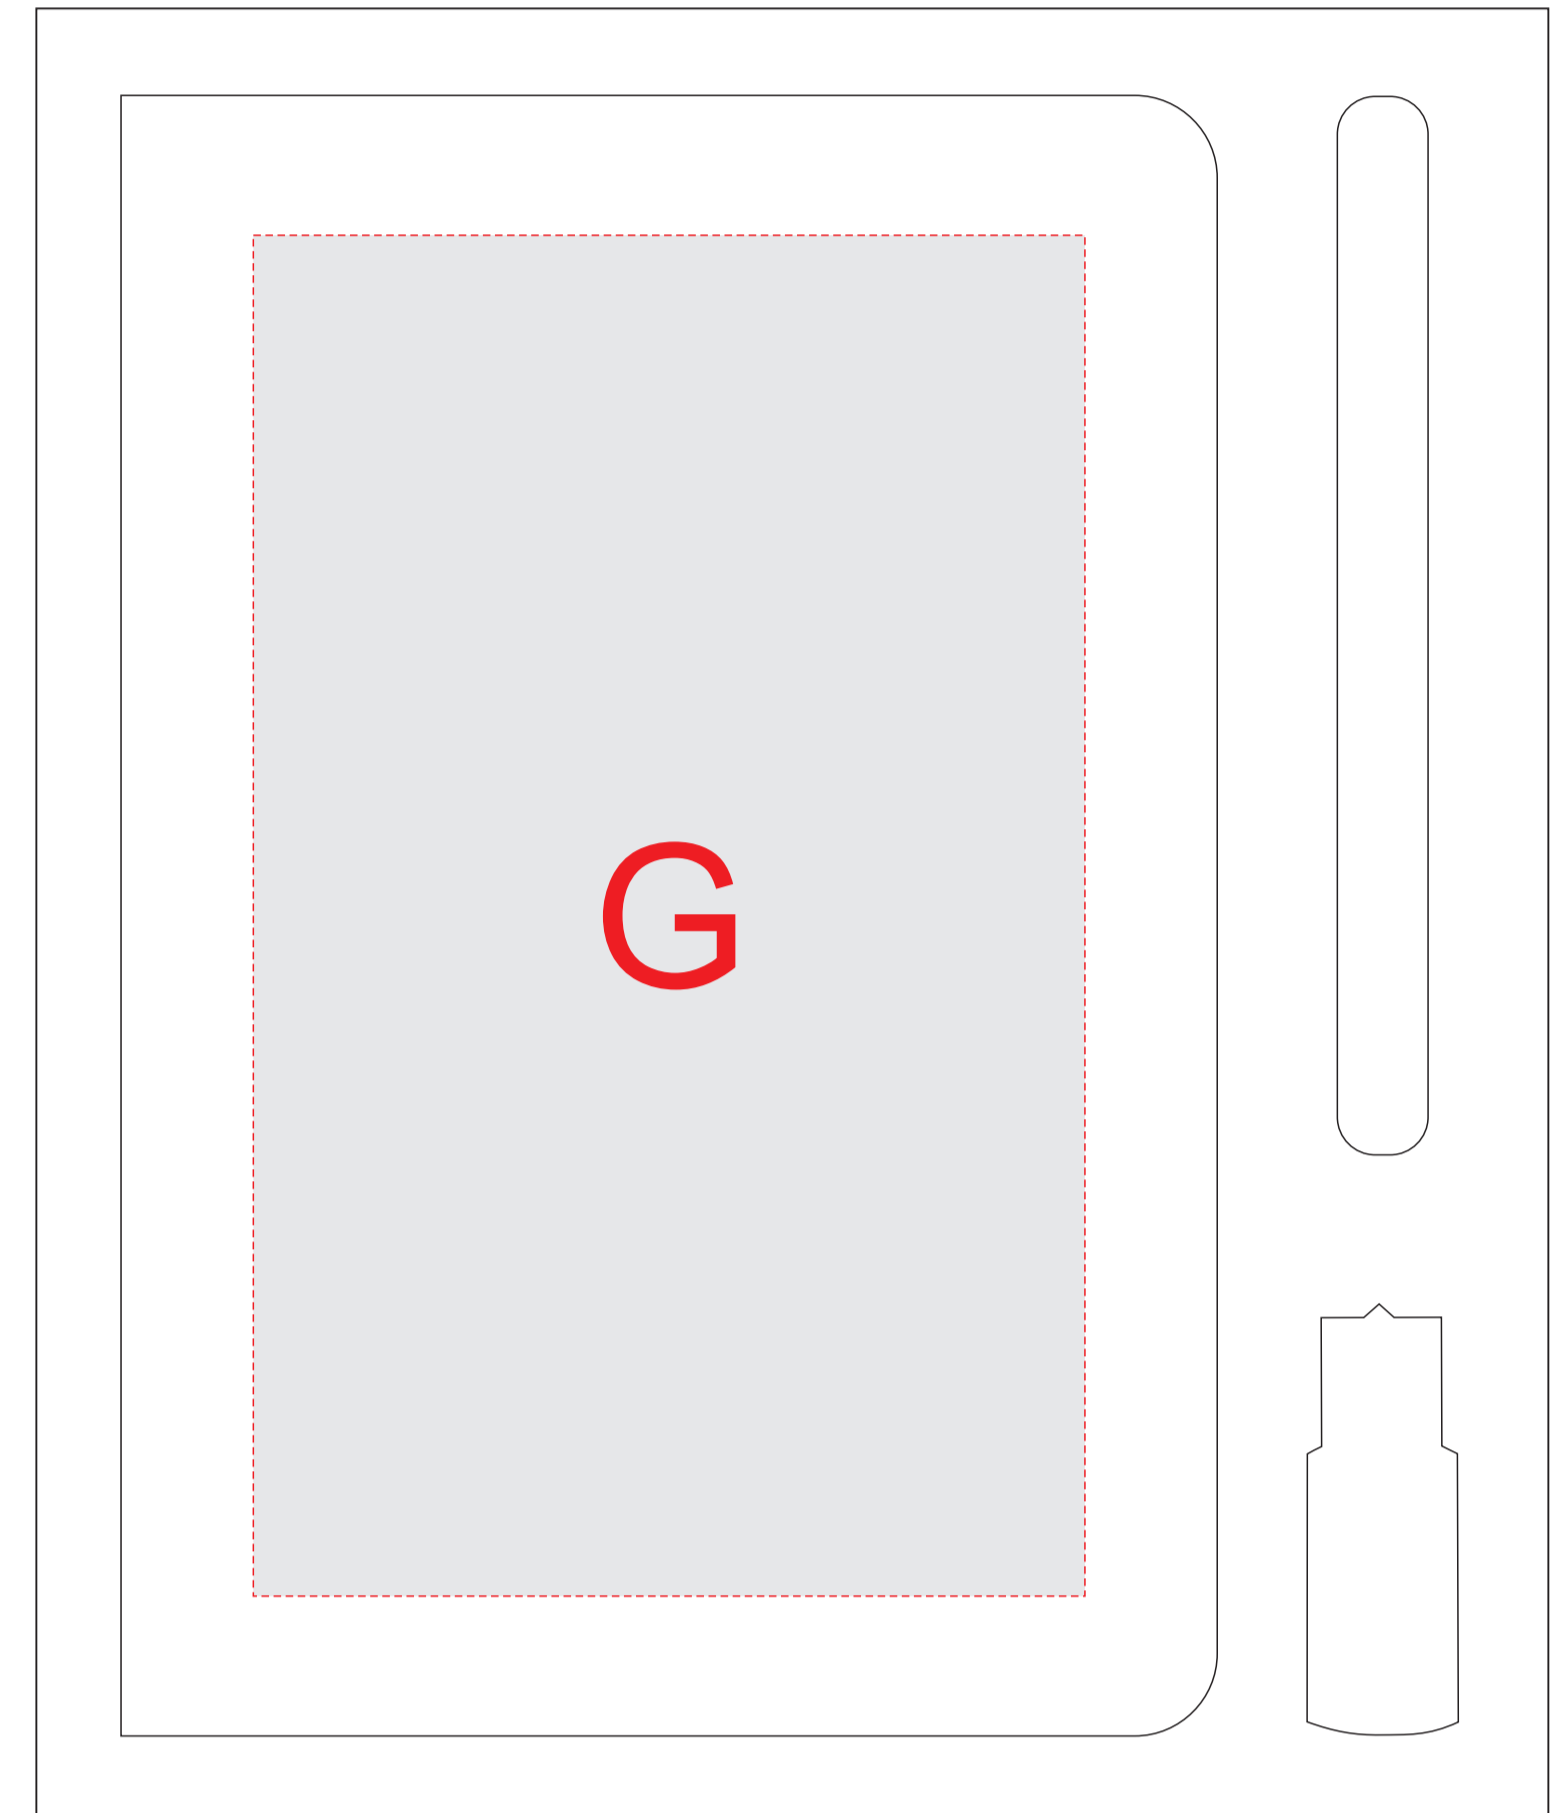

Гравировка серебо

При тампопечати белой краской происходит миграция цвета (делать 4 удара)

Крышка коробки

ложемент

Внимание! Толщина линий - не менее 1 мм.

<b>A</b>	Вид нанесения	Макс площадь (Ш*В)
	Гравировка	125x150мм
	Тиснение	95x95мм
	Трафаретная печать (1+0)	100x170мм
	Уф-печать	125x200мм
<b>B</b>	Вид нанесения	Макс площадь (Ш*В)
	Гравировка	55x5мм
<b>C</b>	Вид нанесения	Макс площадь (Ш*В)
	Тампопечать	40x5мм
<b>D</b>	Вид нанесения	Макс площадь (Ш*В)
	Гравировка	90x5мм

<b>E</b>	Вид нанесения	Макс площадь (Ш*В)
	Гравировка	25x10мм
	Тампопечать	25x10мм
	Уф-печать	25x10мм
<b>F</b>	Вид нанесения	Макс площадь (Ш*В)
	Шильд спектрум	150x150мм
	Металлостикер	170x150мм
	Цифровая печать	235x200мм
	Тиснение	95x95мм
<b>G</b>	Вид нанесения	Макс площадь (Ш*В)
	Гравировка	110x150мм

Крышка коробки

ложемент