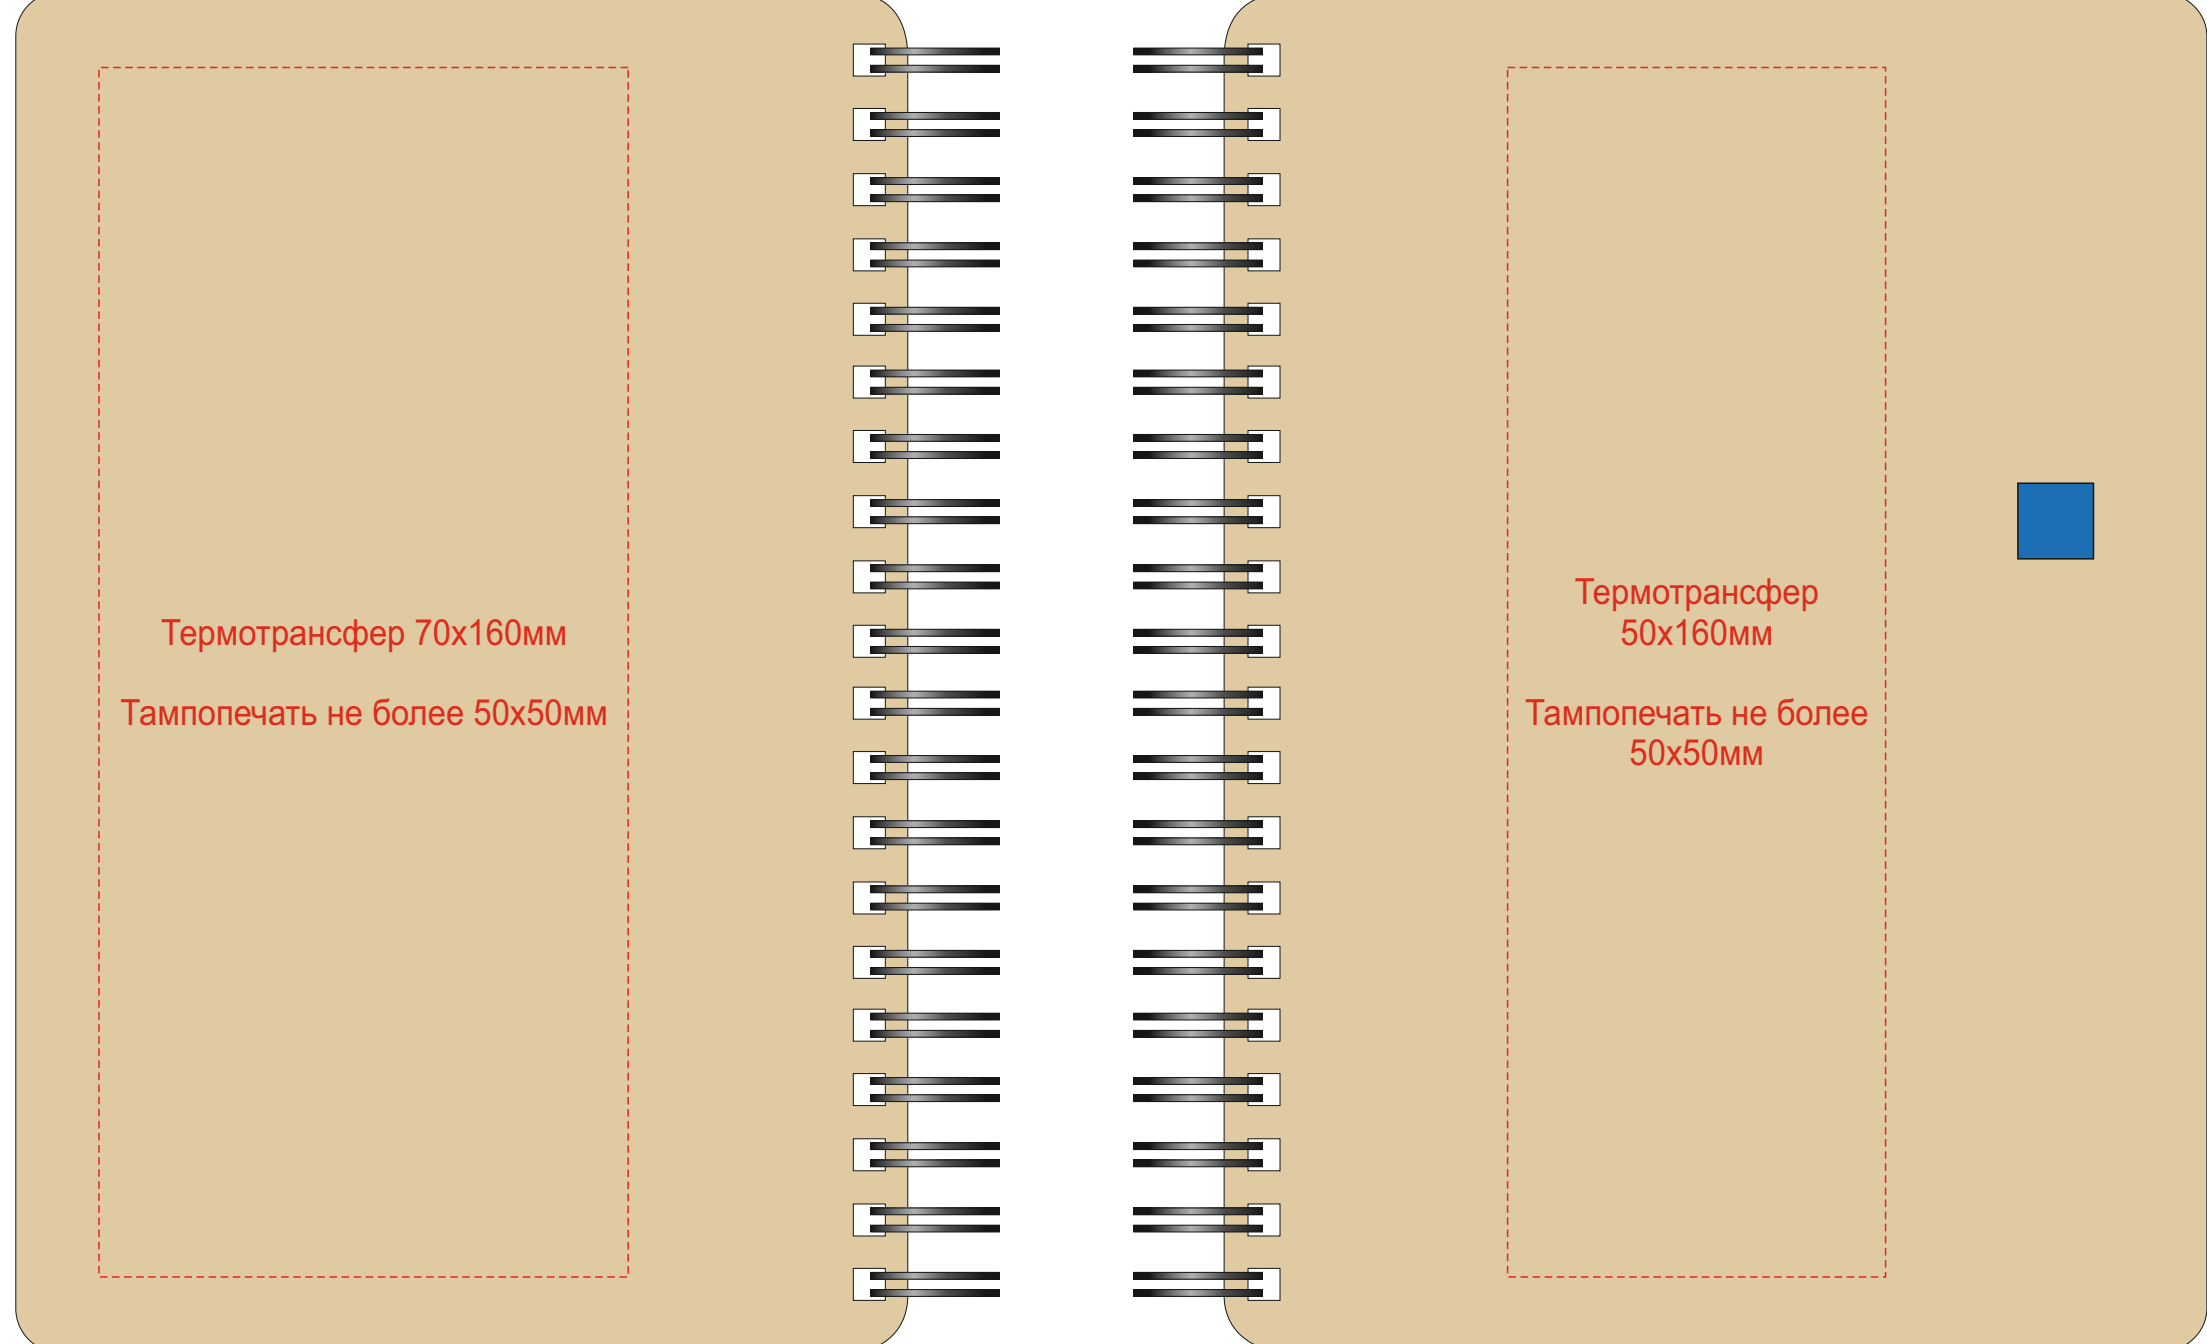

Арт. 700321.02

Тампопечать  
Гравировка

Нанесение возможно  
с двух сторон

Внутренняя сторона

Крышка коробки

ложемент гравировка

Внимание! Толщина линий - не менее 1 мм.