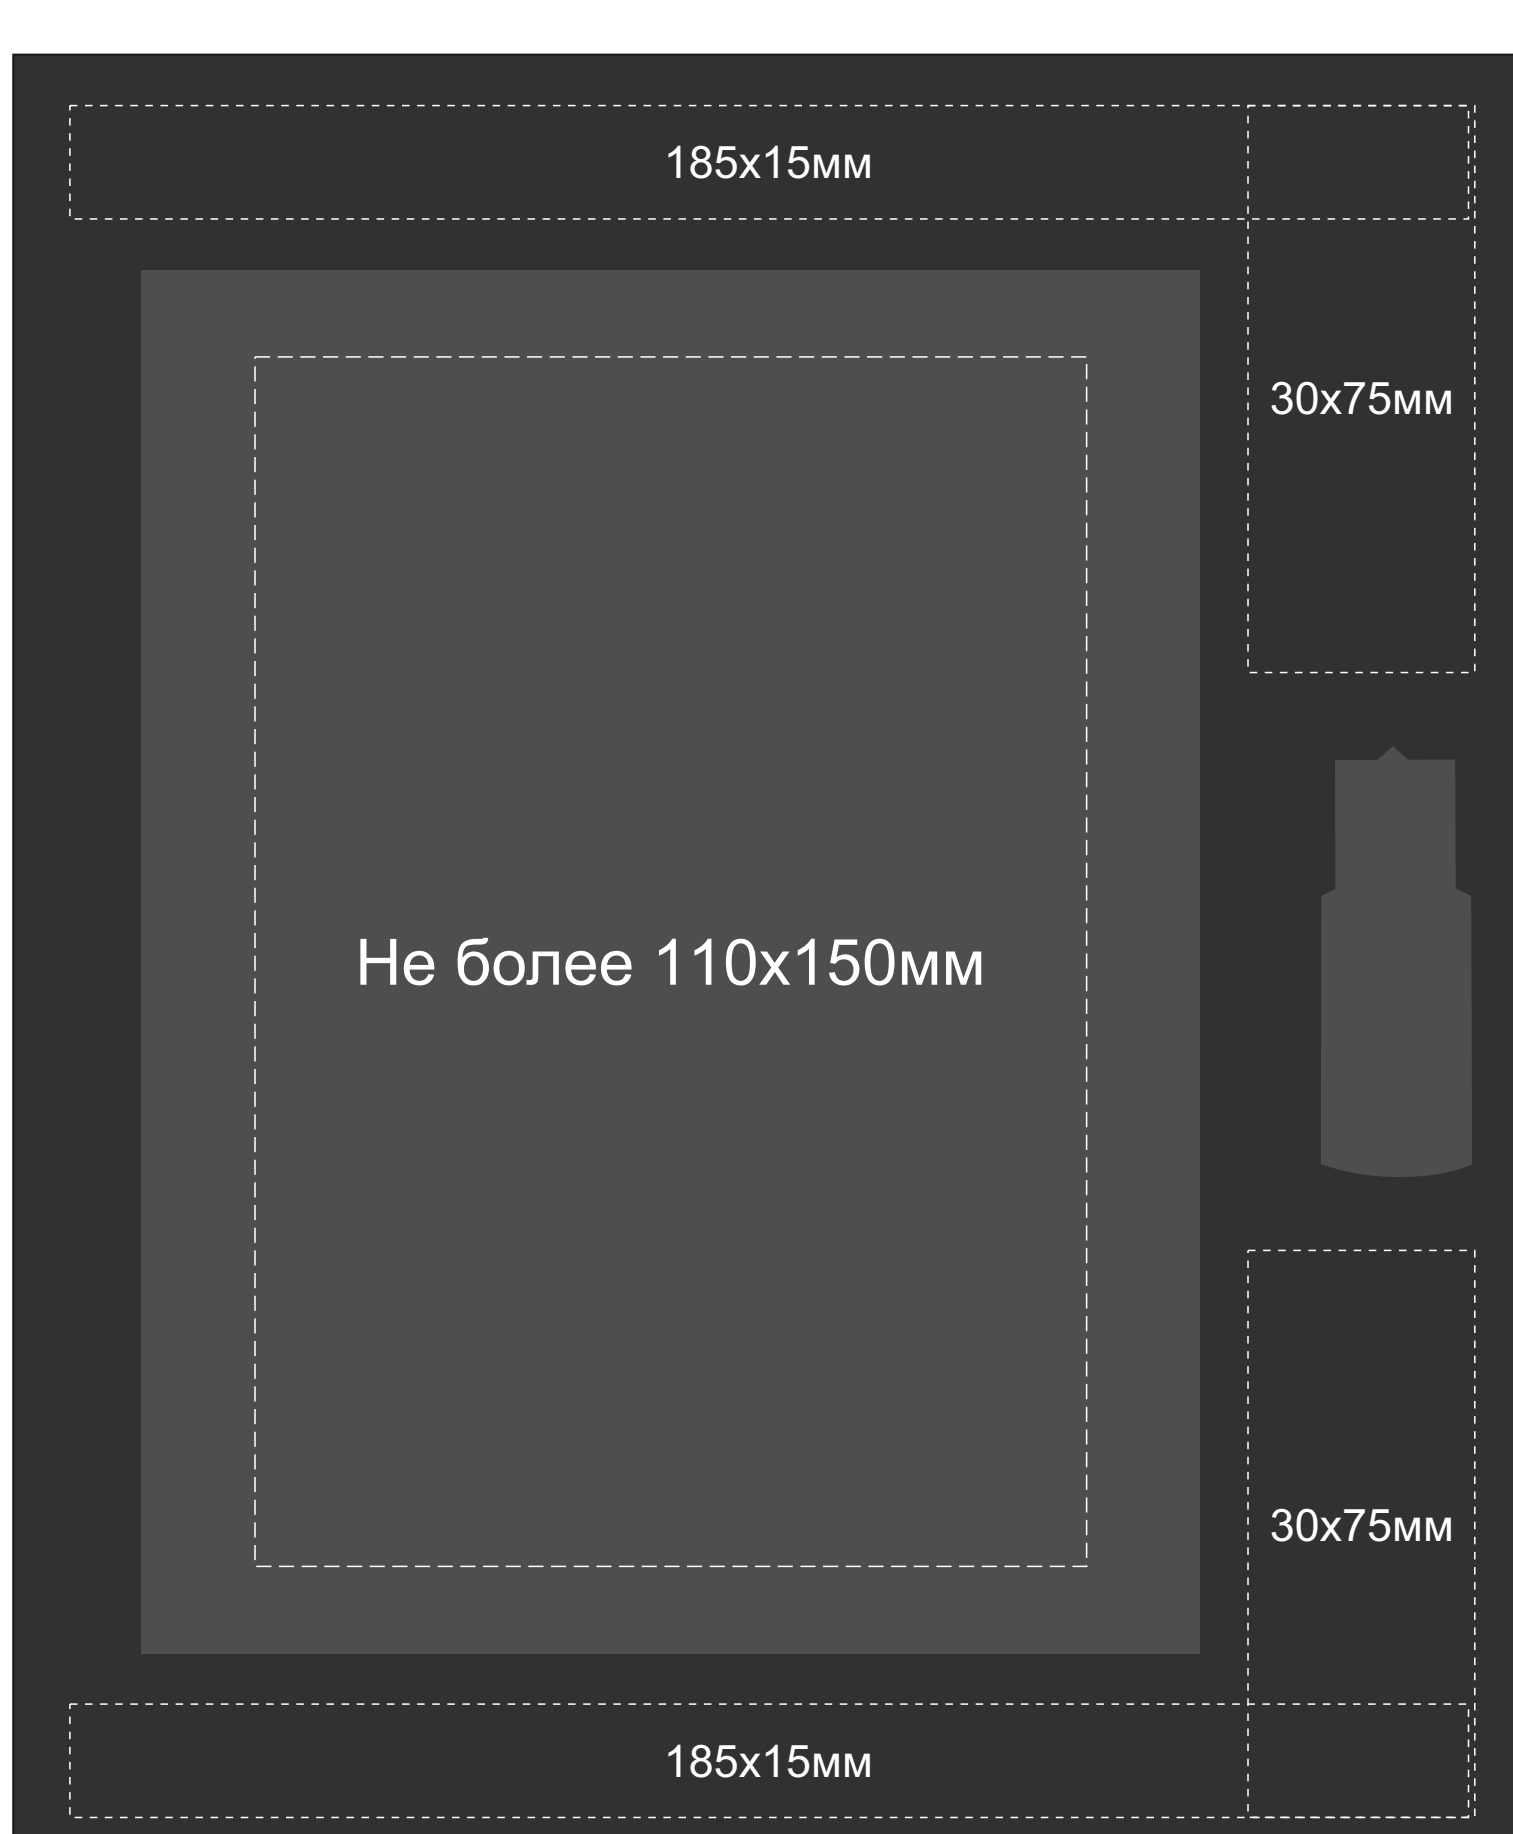

Арт. 700321.02

Тампопечать  
Гравировка

Нанесение возможно  
с двух сторон

Внутренняя сторона

Крышка коробки

ложемент гравировка

Внимание! Толщина линий - не менее 1 мм.