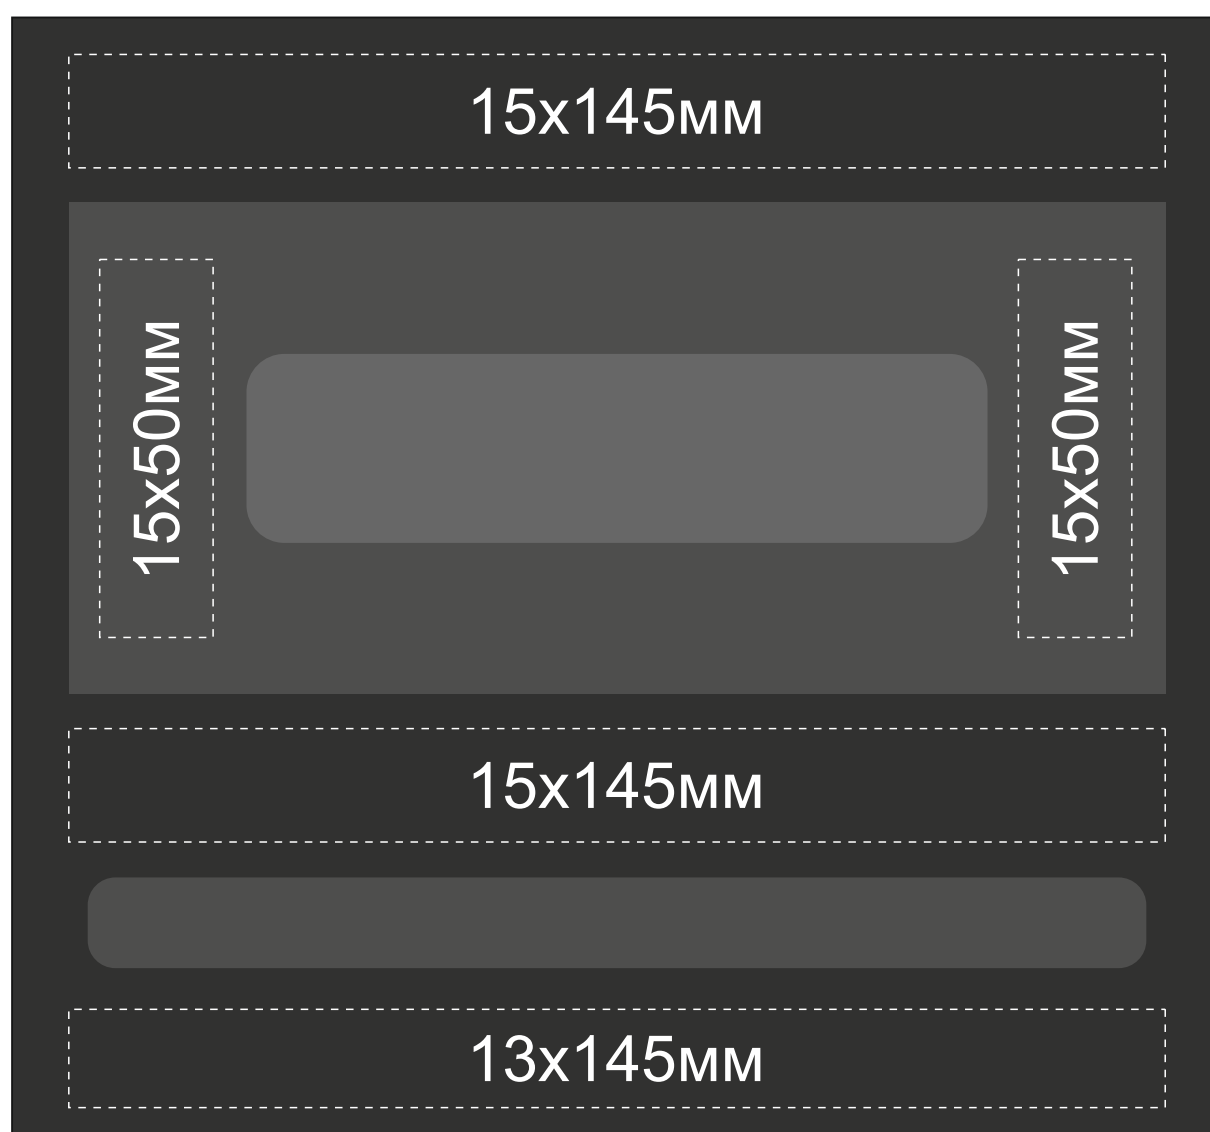

700318

Крышка коробки

ложемент гравировка

Внимание! Толщина линий - не менее 1 мм.