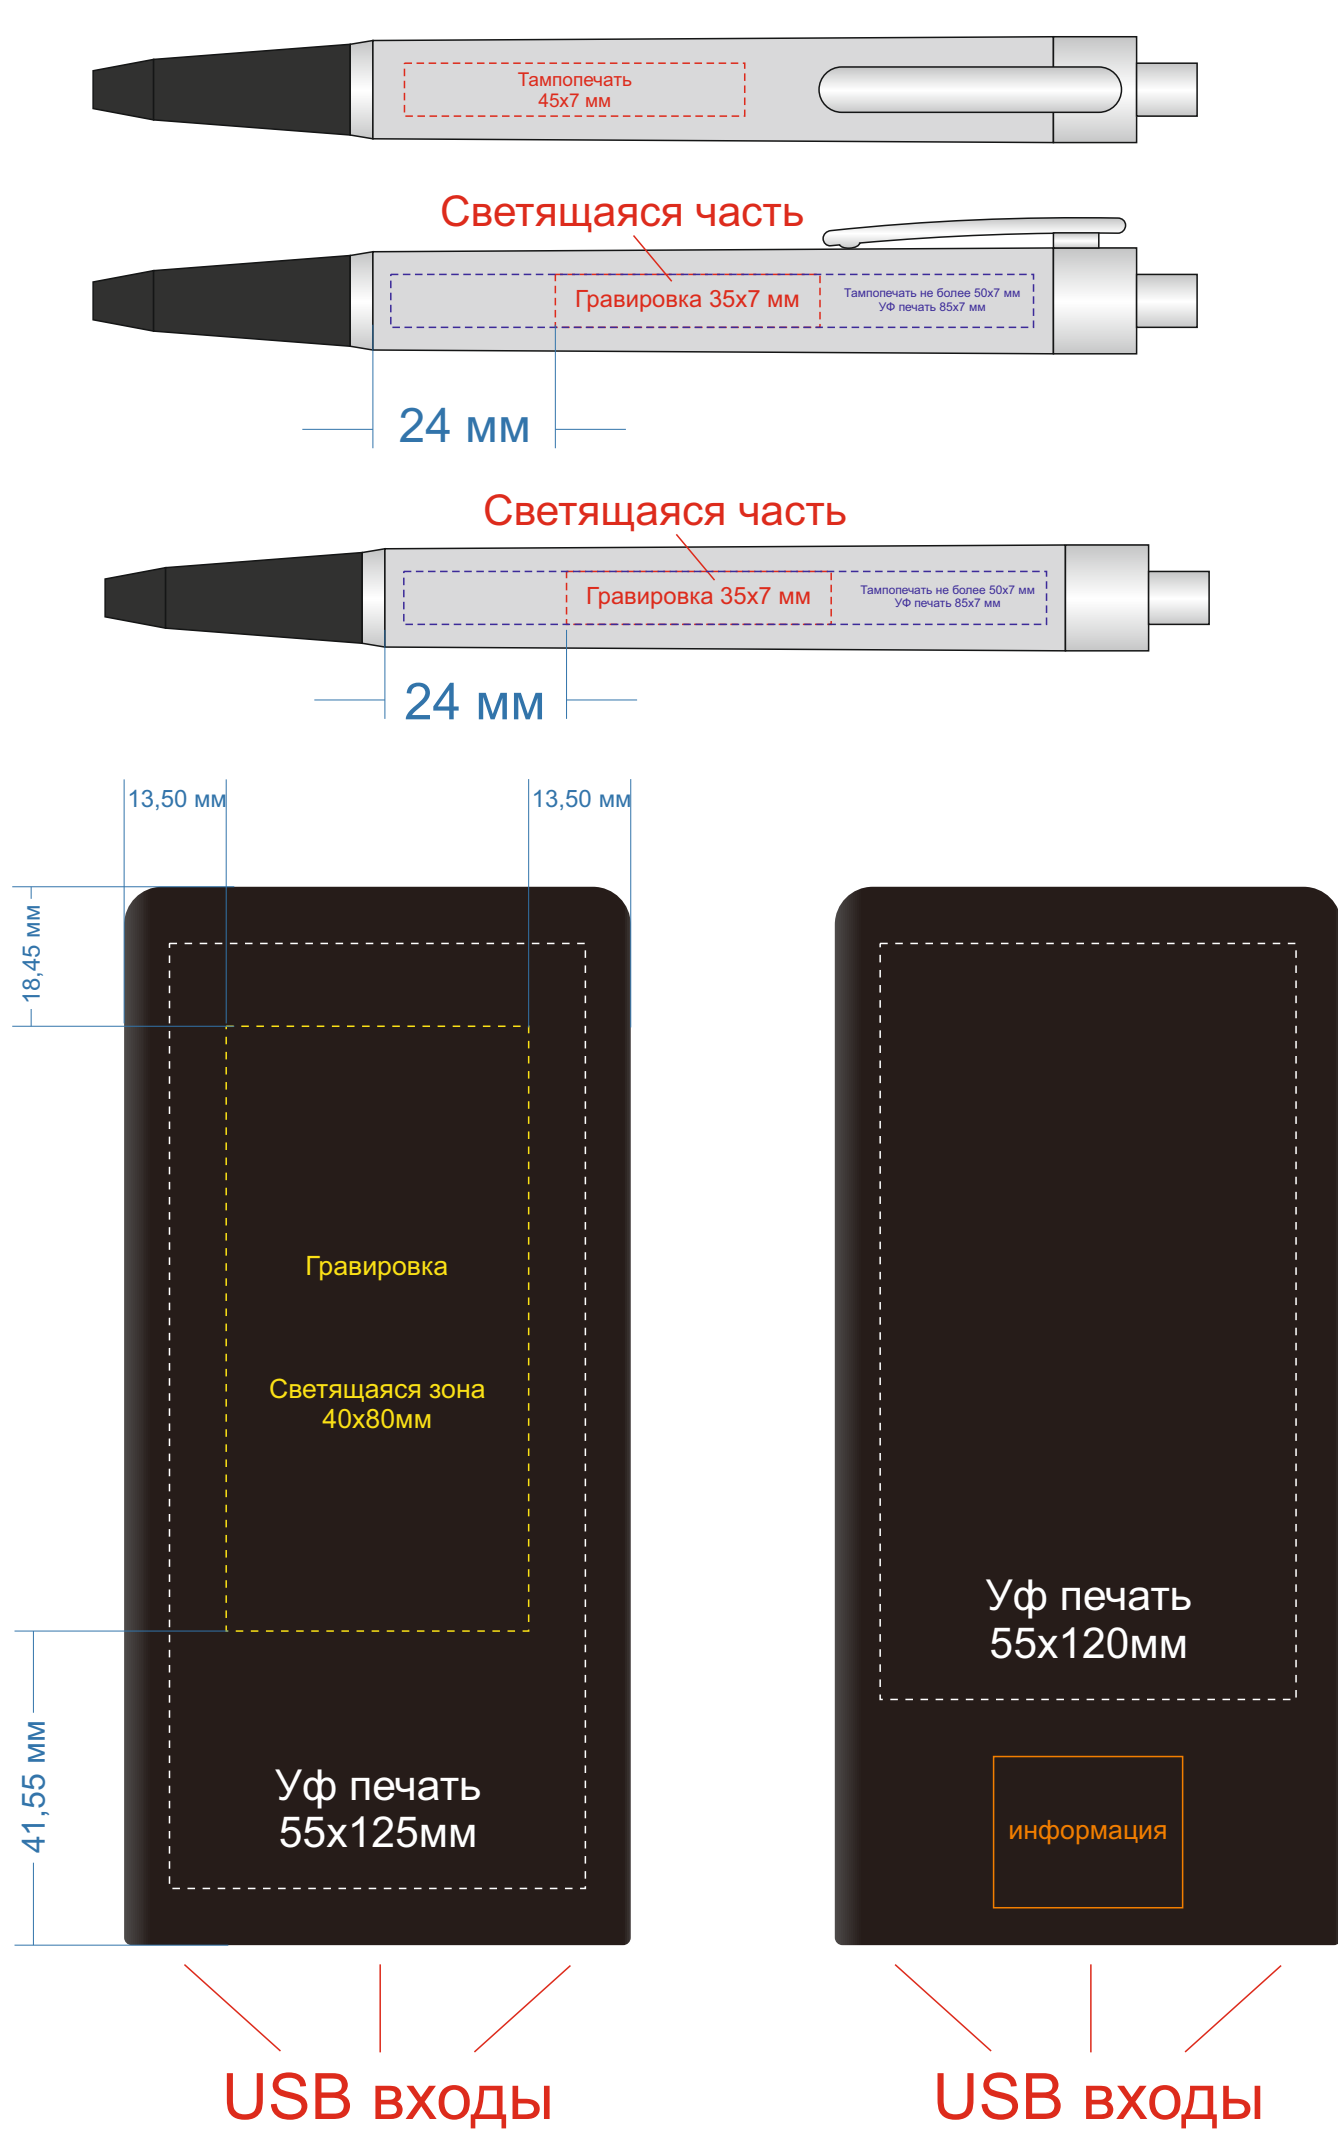

700318

Крышка коробки

ложемент гравировка

Внимание! Толщина линий - не менее 1 мм.