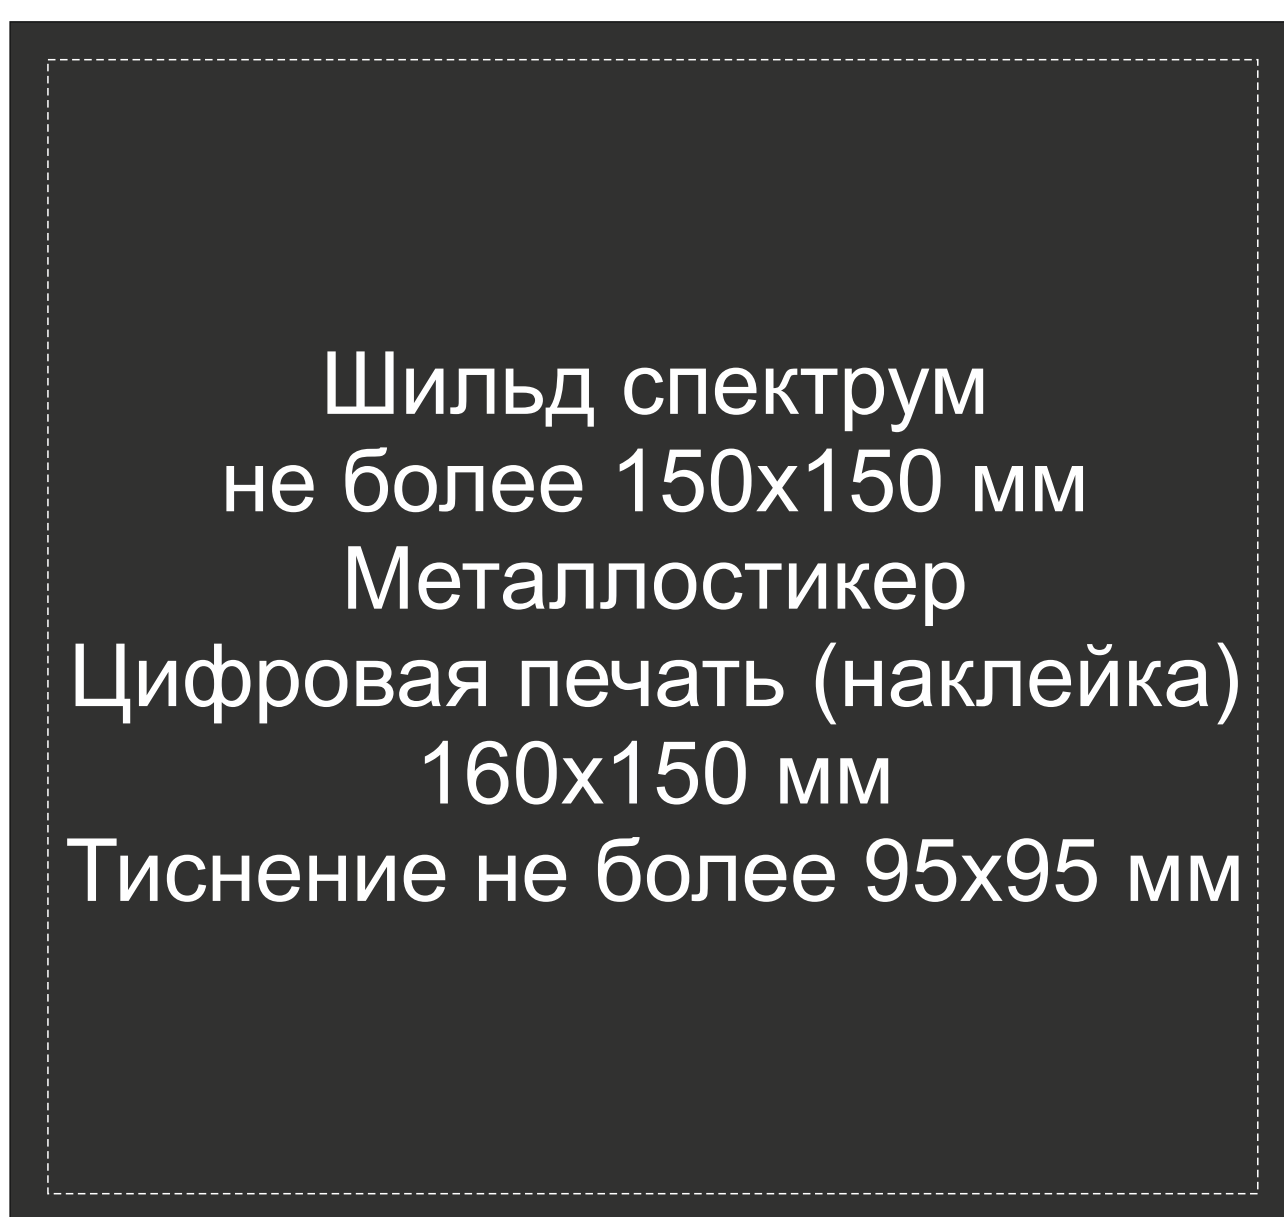

700318

Крышка коробки

ложемент гравировка

Внимание! Толщина линий - не менее 1 мм.