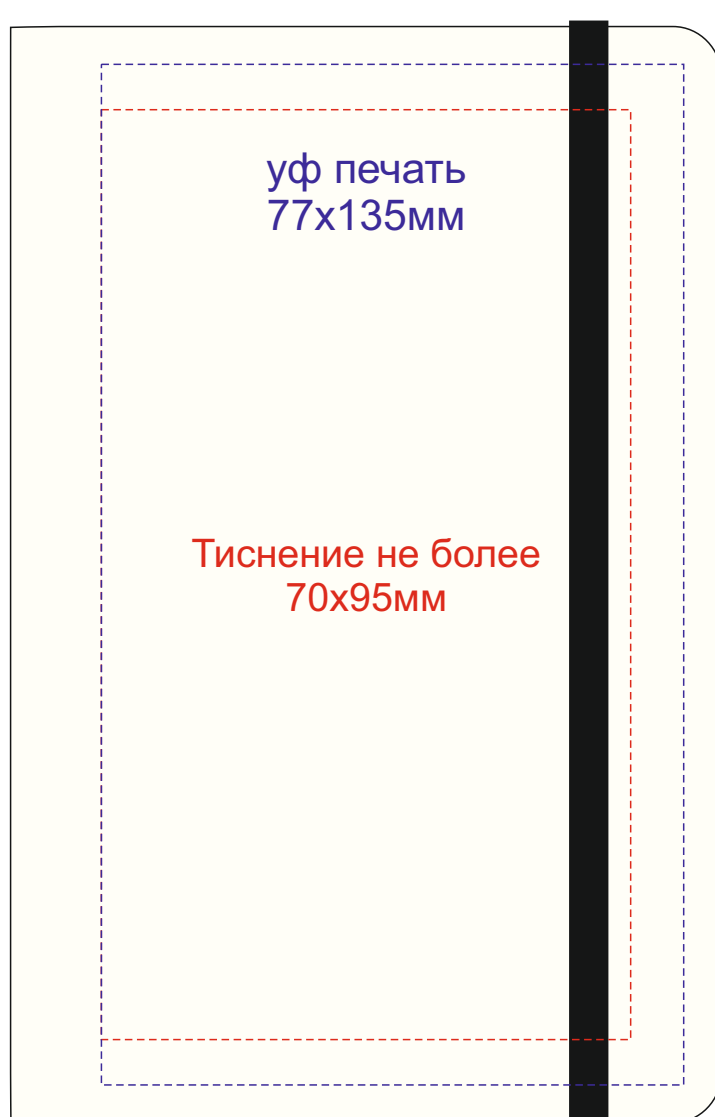

Арт. 700317.07

гравировка золото

гравировка

Тампопечать
Гравировка

Нанесение возможно
с двух сторон

Крышка коробки

ложемент гравировка

Внимание! Толщина линий - не менее 1 мм.