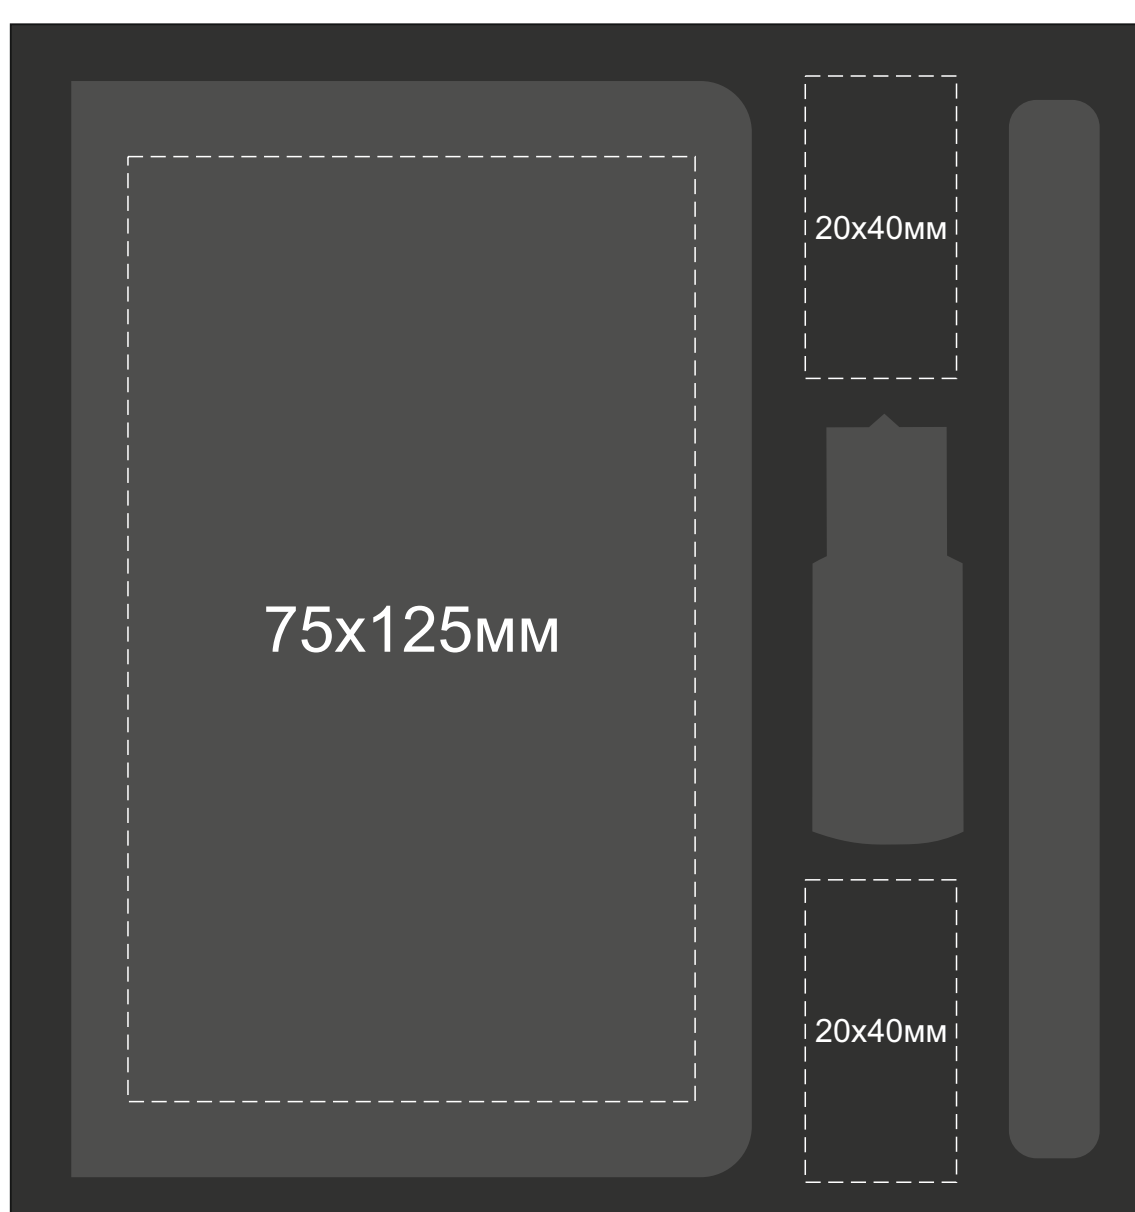

Арт. 700317.07

гравировка золото

гравировка

Тампопечать
Гравировка

Нанесение возможно
с двух сторон

Крышка коробки

ложемент гравировка

Внимание! Толщина линий - не менее 1 мм.