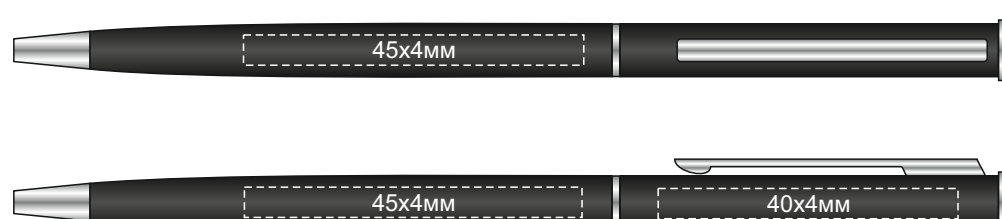

Арт. 700317.07

гравировка золото

гравировка

Тампопечать
Гравировка

Нанесение возможно
с двух сторон

Крышка коробки

ложемент гравировка

Внимание! Толщина линий - не менее 1 мм.