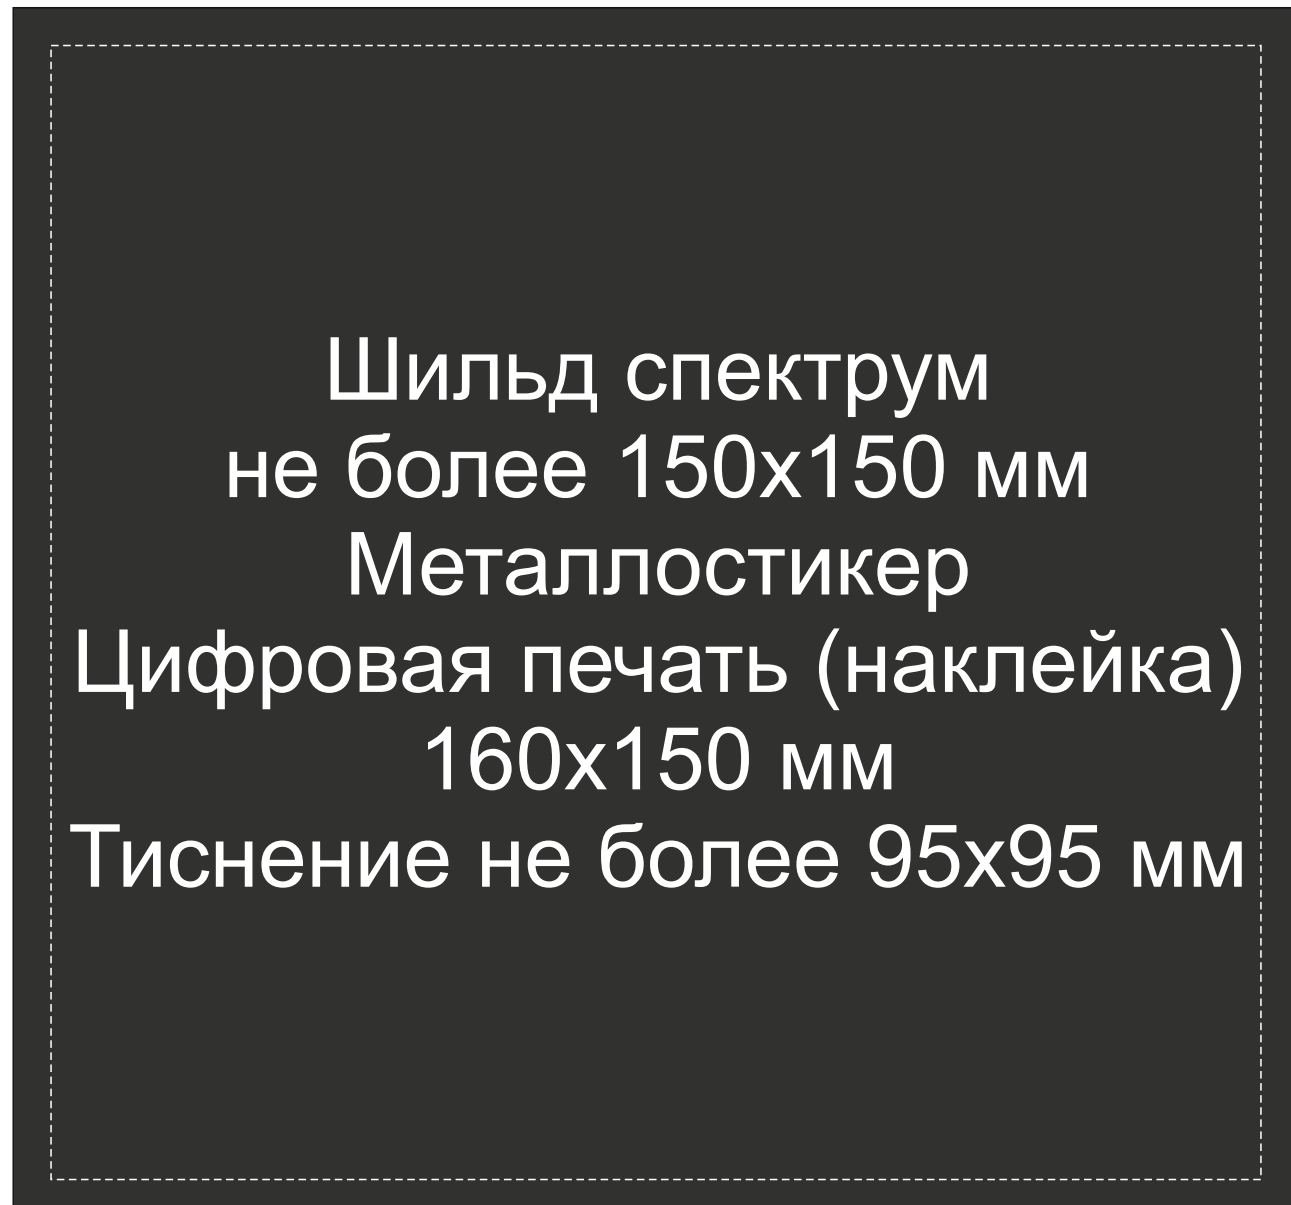

Арт. 700317.07

гравировка золото

гравировка

Тампопечать
Гравировка

Нанесение возможно
с двух сторон

Крышка коробки

ложемент гравировка

Внимание! Толщина линий - не менее 1 мм.