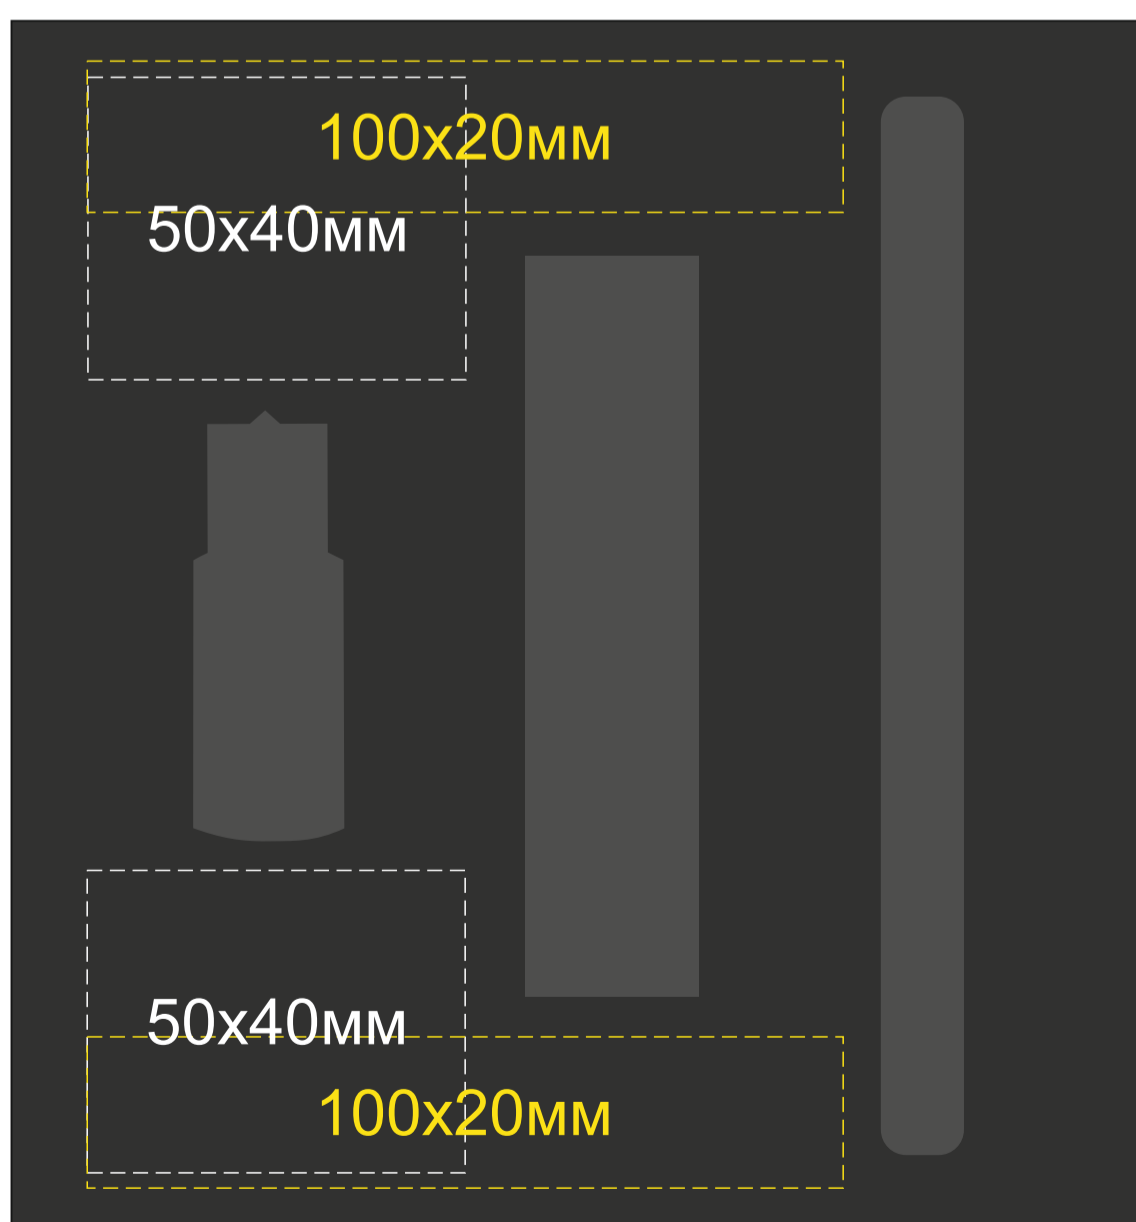

Крышка коробки

Ложемент

Гравировка

Внимание! Толщина линий - не менее 1 мм.