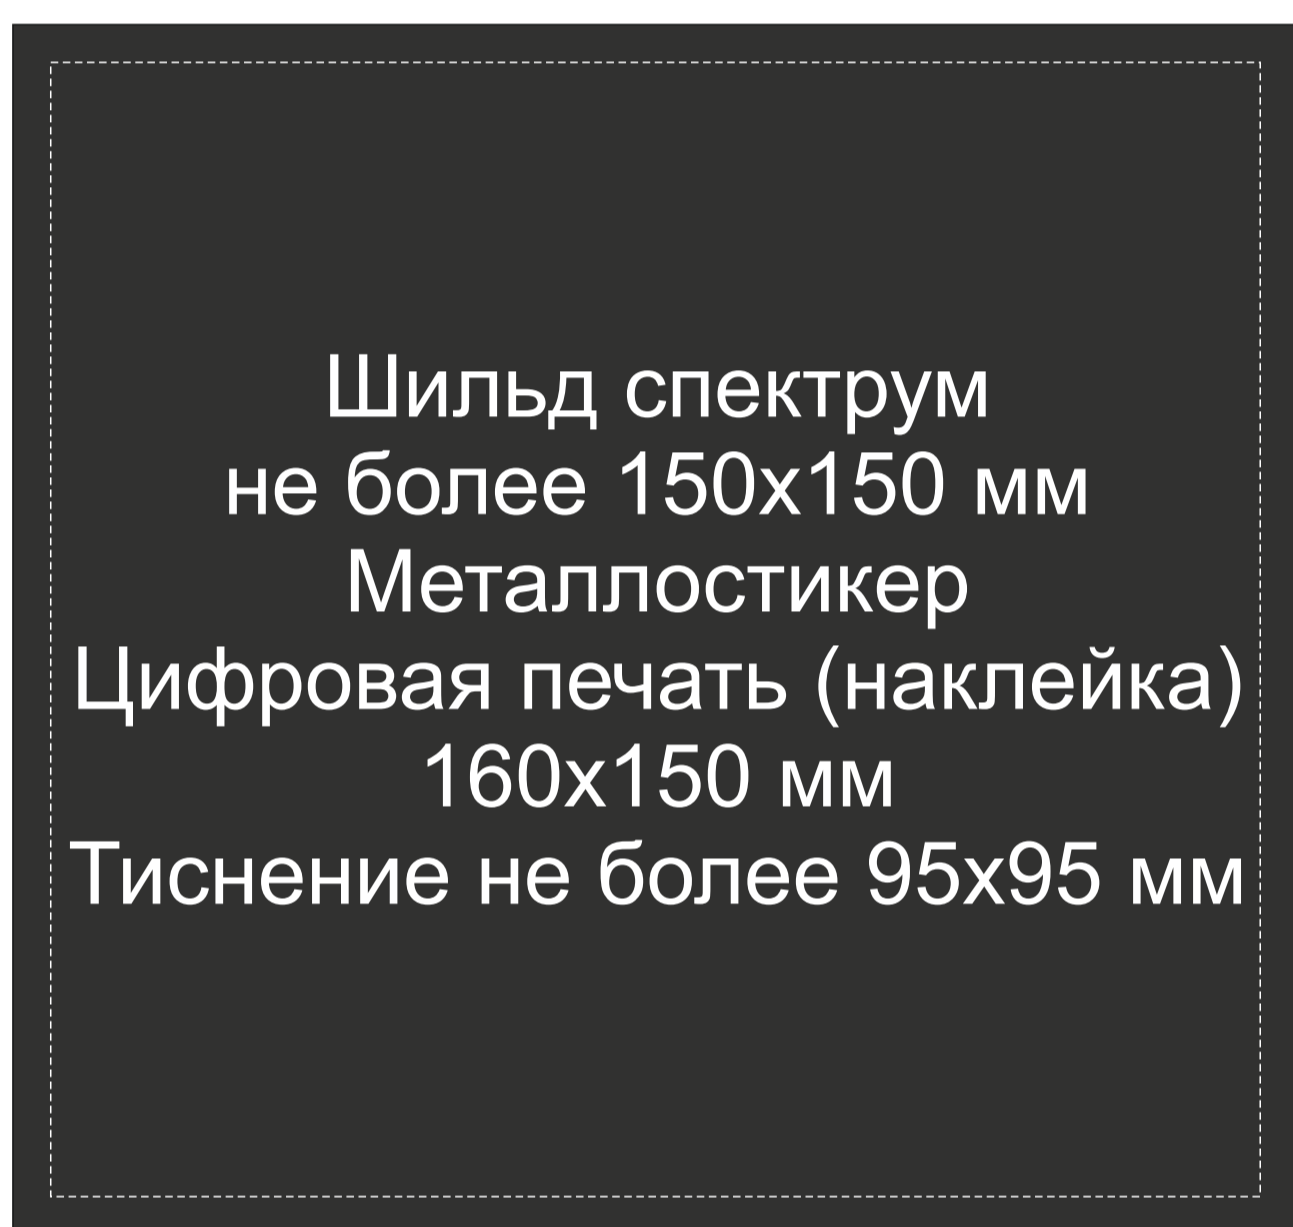

Крышка коробки

Ложемент

Гравировка

Внимание! Толщина линий - не менее 1 мм.