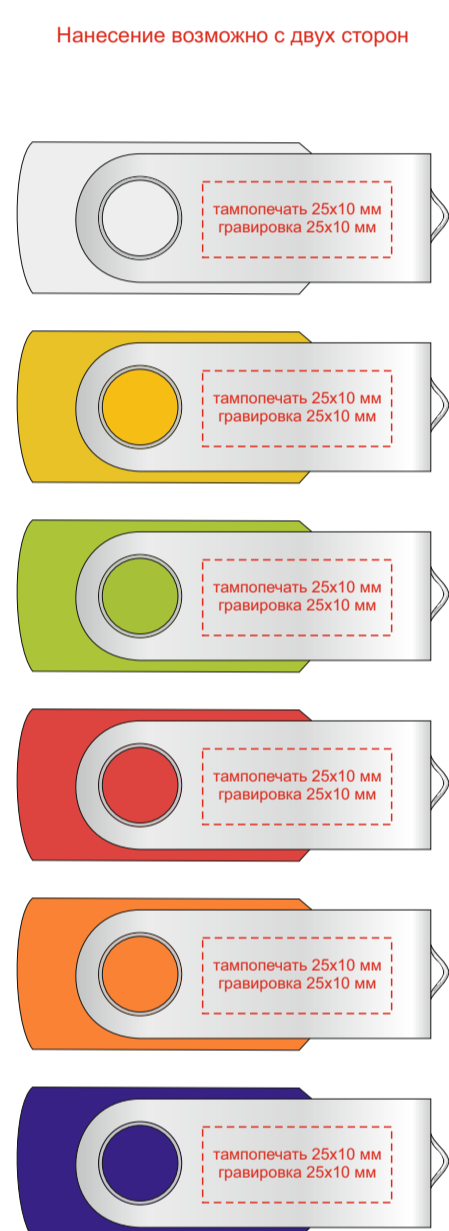

Крышка коробки

Ложемент

Гравировка

Внимание! Толщина линий - не менее 1 мм.