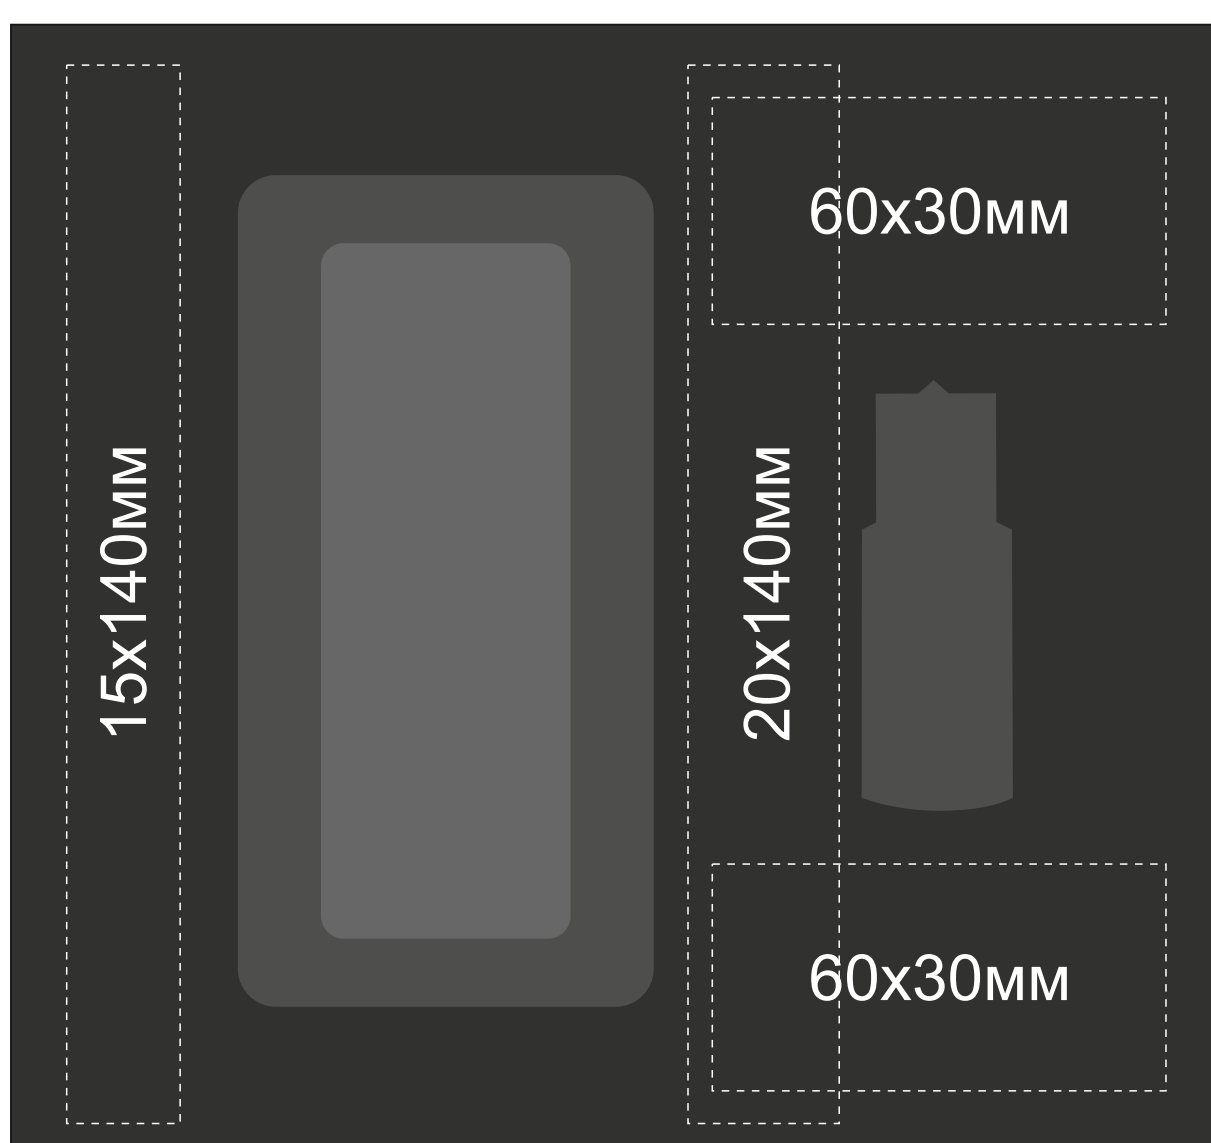

Арт 700313.07

Тампопечать
Гравировка

Нанесение возможно с двух сторон

Крышка коробки

ложемент гравировка

Внимание! Толщина линий - не менее 1 мм.